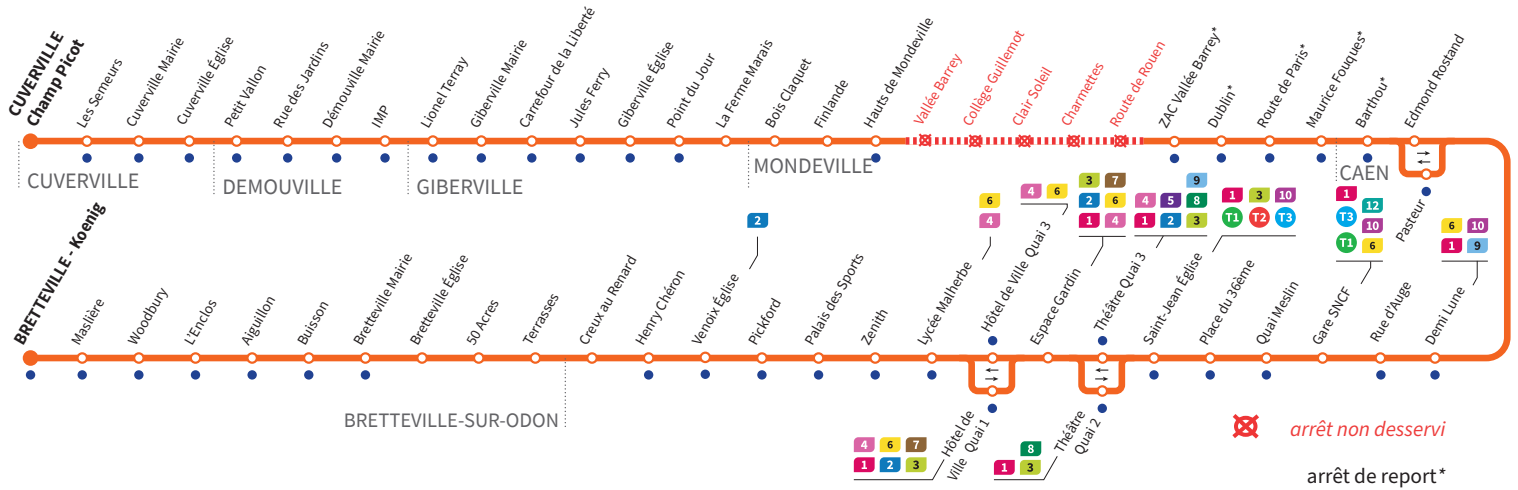

Horaires valables du lundi 2 septembre 2024 au dimanche 29 juin 2025*

VACANCES SCOLAIRES / Lundi à vendredi Direction → BRETTEVILLE - Koenig

Champ Picot	5.39	6.07	6.31	7.00	7.28	7.59	8.31	9.01	9.31	10.02	10.32	11.02	11.32
Cuverville Mairie	5.41	6.09	6.33	7.02	7.30	8.01	8.33	9.03	9.33	10.04	10.34	11.04	11.34
Démouville Mairie	5.45	6.13	6.39	7.08	7.36	8.07	8.38	9.08	9.38	10.09	10.39	11.09	11.39
Giberville Mairie	5.48	6.16	6.42	7.11	7.39	8.10	8.41	9.11	9.41	10.12	10.42	11.12	11.42
Maurice Fouques*	6.01	6.29	6.57	7.26	7.55	8.26	8.56	9.26	9.56	10.27	10.57	11.27	11.57
Rue d'Auge	6.04	6.32	7.01	7.30	7.59	8.30	9.00	9.30	10.00	10.30	11.00	11.30	12.00
Gare SNCF	6.06	6.34	7.03	7.32	8.01	8.32	9.02	9.32	10.02	10.32	11.02	11.32	12.02
Théâtre Quai 3	6.12	6.40	7.10	7.40	8.10	8.40	9.10	9.40	10.10	10.40	11.10	11.40	12.10
Lycée Malherbe	6.16	6.44	7.14	7.44	8.14	8.44	9.14	9.44	10.14	10.44	11.14	11.44	12.14
Palais des Sports	6.19	6.47	7.18	7.48	8.18	8.48	9.18	9.48	10.18	10.48	11.18	11.48	12.18
Venoix Église	6.21	6.49	7.21	7.51	8.21	8.51	9.21	9.51	10.21	10.51	11.21	11.51	12.21
Bretteville Église	6.25	6.53	7.25	7.55	8.26	8.56	9.26	9.56	10.26	10.56	11.26	11.56	12.26
L'Enclos	6.29	6.57	7.29	7.59	8.30	9.00	9.30	10.00	10.30	11.00	11.30	12.00	12.30
Bretteville Koenig	6.35	7.03	7.35	8.05	8.36	9.06	9.36	10.06	10.36	11.06	11.36	12.06	12.36

HORAIRES VACANCES SCOLAIRES

Les lignes de bus circulent avec des horaires spécifiques pendant les vacances scolaires :

Toussaint : du 28 octobre au 3 novembre 2024

Noël : du 21 décembre 2024 au 5 janvier 2025

Hiver : du 8 février au 23 février 2025

Printemps : du 5 avril au 21 avril 2025

Ascension : du 29 mai au 1 juin 2025

Aucun bus ne circule le 1er mai