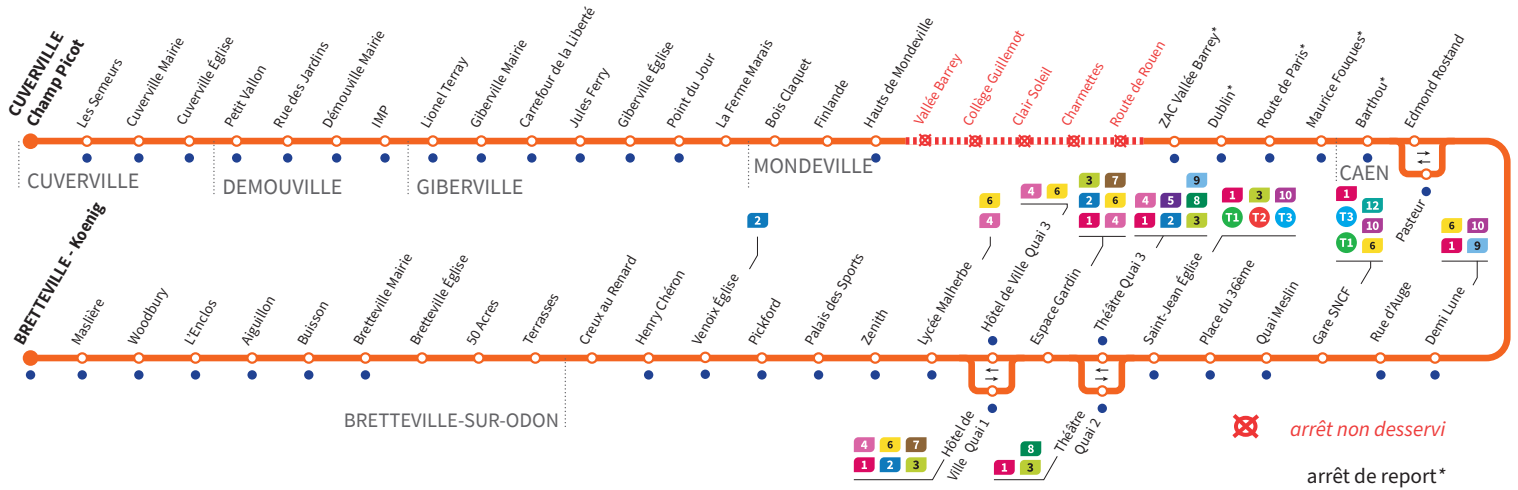

*Sous réserve de modification. Horaires théoriques sous réserve des conditions de circulation.

Horaires valables du lundi 2 septembre 2024 au dimanche 29 juin 2025*

Lundi à vendredi

Direction → BRETTEVILLE - Koenig

*Sous réserve de modification. Horaires théoriques sous réserve des conditions de circulation.

Horaires valables du lundi 2 septembre 2024 au dimanche 29 juin 2025*

Samedi Direction → CUVERVILLE - Champ Picot

*Sous réserve de modification. Horaires théoriques sous réserve des conditions de circulation.

Horaires valables du lundi 2 septembre 2024 au dimanche 29 juin 2025*

Samedi Direction → BRETTEVILLE - Koenig