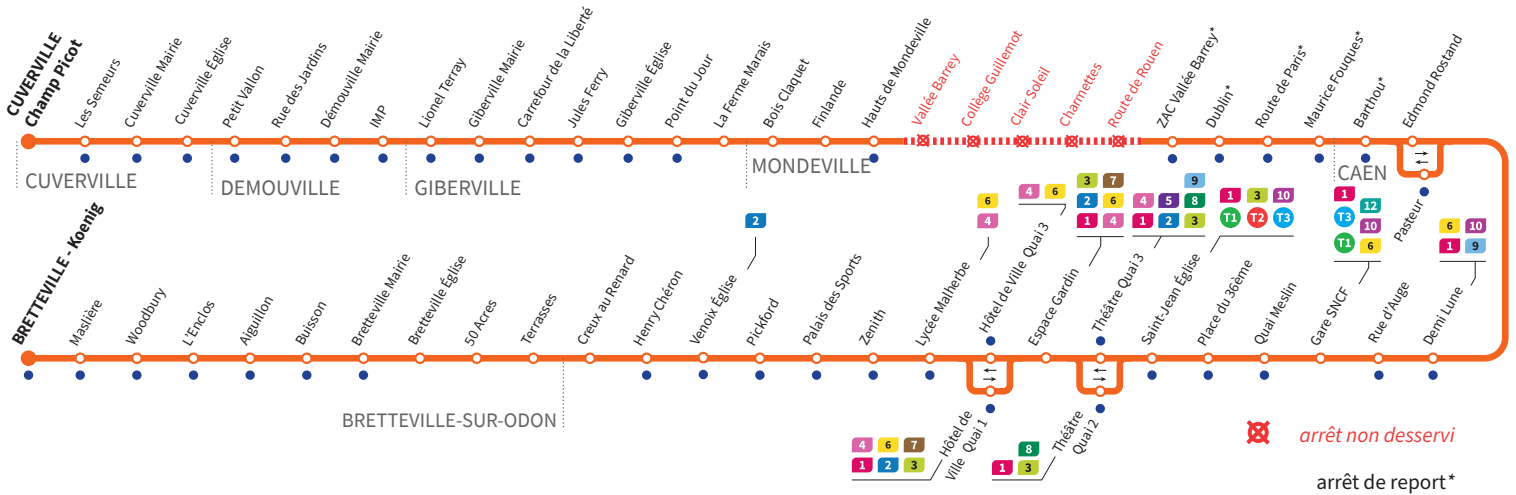

Horaires valables du lundi 2 septembre 2024 au dimanche 29 juin 2025*

Lundi à vendredi Direction → CUVERVILLE - Champ Picot Retrouvez les horaires en période de vacances scolaires p.6

Bretteville Koenig	5.52	6.20	6.42	7.00		7.14	7.34	7.54	8.16	8.42	9.03	9.23	9.46	10.08	10.30	10.52	11.14	11.36	11.57	12.19	12.41	13.03	13.25
L'Enclos	5.58	6.26	6.49	7.07	7.18	7.21	7.41	8.01	8.23	8.48	9.09	9.29	9.52	10.14	10.36	10.58	11.20	11.42	12.03	12.25	12.47	13.09	13.31
Bretteville Mairie	6.01	6.29	6.53	7.11	7.22	7.25	7.45	8.05	8.27	8.52	9.13	9.33	9.56	10.18	10.40	11.02	11.24	11.46	12.07	12.29	12.51	13.13	13.35
Venoix Église	6.06	6.34	6.58	7.17	7.29	7.32	7.54	8.14	8.36	8.59	9.20	9.40	10.02	10.24	10.46	11.08	11.30	11.52	12.13	12.35	12.57	13.19	13.41
Palais des Sports	6.08	6.36	7.00	7.19	7.32	7.35	7.58	8.18	8.40	9.02	9.22	9.42	10.04	10.26	10.48	11.10	11.32	11.54	12.15	12.37	12.59	13.21	13.43
Lycée Malherbe	6.12	6.40	7.04	7.23	7.38	7.41	8.03	8.23	8.45	9.06	9.26	9.46	10.08	10.30	10.52	11.14	11.36	11.58	12.19	12.41	13.03	13.25	13.47
Théâtre Quai 2	6.15	6.43	7.08	7.28		7.46	8.08	8.28	8.50	9.10	9.30	9.50	10.12	10.34	10.56	11.18	11.40	12.02	12.24	12.46	13.08	13.30	13.52
Gare SNCF	6.20	6.49	7.15	7.35		7.53	8.15	8.35	8.57	9.17	9.37	9.58	10.20	10.42	11.04	11.26	11.48	12.10	12.32	12.54	13.16	13.38	14.00
Rue d'Auge	6.22	6.51	7.18	7.38		7.56	8.18	8.38	9.00	9.19	9.39	10.01	10.23	10.45	11.07	11.29	11.51	12.13	12.35	12.57	13.19	13.41	14.03
Maurice Fouques *	6.25	6.54	7.21	7.41		7.59	8.21	8.41	9.03	9.22	9.42	10.01	10.26	10.48	11.10	11.32	11.54	12.16	12.38	13.00	13.22	13.44	14.06
Giberville Mairie	6.37	7.06	7.34	7.53		8.13	8.34	8.54	9.15	9.34	9.54	10.16	10.38	11.00	11.22	11.45	12.08	12.30	12.52	13.14	13.36	13.58	14.21
Démouville Mairie	6.42	7.11	7.40	7.59		8.19	8.40	9.00	9.21	9.40	10.00	10.22	10.44	11.06	11.28	11.51	12.14	12.36	12.58	13.20	13.42	14.04	14.27
Cuverville Mairie	6.46	7.15	7.44	8.03		8.23	8.44	9.04	9.25	9.44	10.04	10.26	10.48	11.10	11.32	11.55	12.18	12.40	13.02	13.24	13.46	14.08	14.31
Champ Picot	6.49	7.18	7.47	8.06		8.26	8.47	9.07	9.28	9.47	10.07	10.29	10.51	11.13	11.35	11.58	12.21	12.43	13.05	13.27	13.49	14.11	14.34