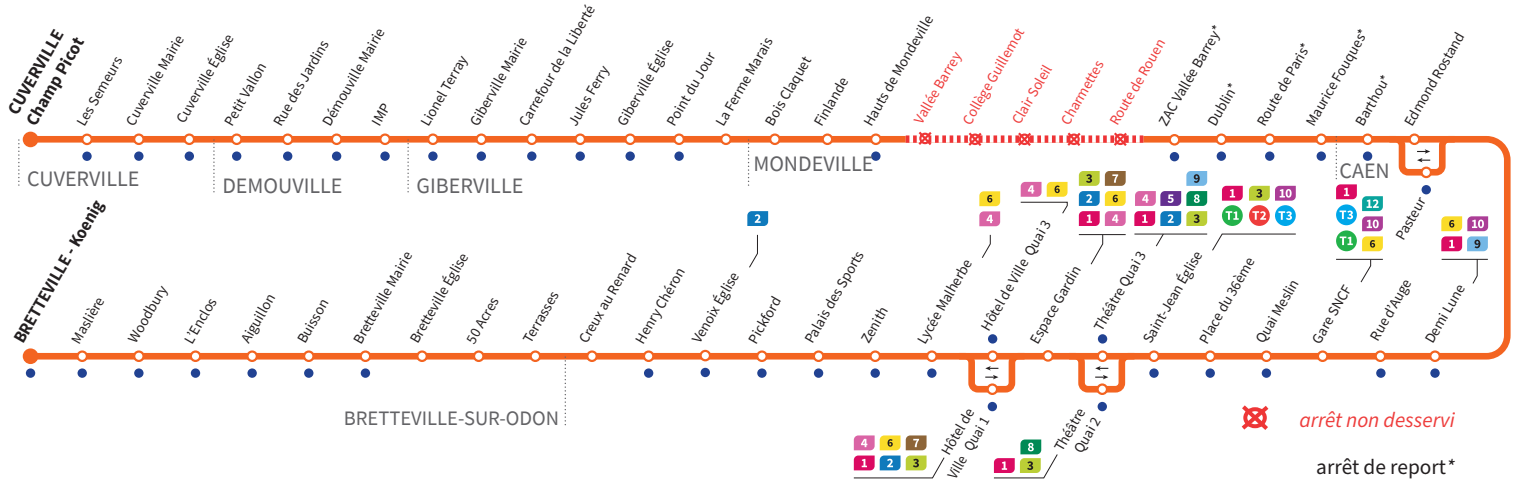

Horaires valables du lundi 2 septembre 2024 au dimanche 29 juin 2025*

Dimanches et fêtes : Direction → CUVERVILLE - Champ Picot

Bretteville Koenig	8.16	9.26	10.31	11.41	12.51	14.01	15.11	16.21	17.31	18.42	19.52
L'Enclos	8.22	9.32	10.37	11.47	12.57	14.07	15.17	16.27	17.37	18.48	19.58
Bretteville Mairie	8.25	9.35	10.40	11.50	13.00	14.10	15.20	16.30	17.40	18.51	20.01
Venoix Église	8.30	9.40	10.46	11.56	13.06	14.16	15.26	16.36	17.46	18.56	20.06
Palais des Sports	8.32	9.42	10.48	11.58	13.08	14.18	15.28	16.38	17.48	18.58	20.08
Lycée Malherbe	8.36	9.46	10.52	12.02	13.12	14.22	15.32	16.42	17.52	19.02	20.12
Théâtre Quai 2	8.40	9.50	10.56	12.06	13.16	14.26	15.36	16.46	17.56	19.06	20.16
Gare SNCF	8.46	9.56	11.03	12.13	13.23	14.33	15.43	16.53	18.03	19.13	20.22
Rue d'Auge	8.48	9.58	11.06	12.16	13.26	14.36	15.46	16.56	18.06	19.16	20.25
Maurice Fouques*	8.51	10.02	11.09	12.19	13.29	14.39	15.49	16.59	18.09	19.19	20.28
Giberville Mairie	9.05	10.16	11.24	12.34	13.44	14.54	16.04	17.14	18.24	19.34	20.42
Démouville Mairie	9.07	10.18	11.26	12.36	13.46	14.56	16.06	17.16	18.26	19.36	20.44
Cuverville Mairie	9.11	10.22	11.30	12.40	13.50	15.00	16.10	17.20	18.30	19.40	20.48
Champ Picot	9.13	10.24	11.32	12.42	13.52	15.02	16.12	17.22	18.32	19.42	20.50

Dimanches et fêtes : Direction → BRETTEVILLE - Koenig

Champ Picot	8.13	9.23	10.32	11.42	12.55	14.05	15.15	16.24	17.34	18.44	19.54	21.00
Cuverville Mairie	8.15	9.25	10.34	11.44	12.57	14.07	15.17	16.26	17.36	18.46	19.56	21.02
Démouville Mairie	8.20	9.30	10.39	11.49	13.01	14.11	15.21	16.30	17.40	18.50	20.00	21.06
Giberville Mairie	8.23	9.33	10.42	11.52	13.04	14.14	15.24	16.33	17.43	18.53	20.02	21.08
Maurice Fouques*	8.38	9.47	10.56	12.06	13.18	14.28	15.38	16.47	17.57	19.07	20.16	21.21
Rue d'Auge	8.41	9.50	11.00	12.10	13.21	14.31	15.41	16.50	18.00	19.10	20.20	21.25
Gare SNCF	8.43	9.52	11.02	12.12	13.23	14.33	15.43	16.52	18.02	19.12	20.22	21.27
Théâtre Quai 3	8.50	10.00	11.10	12.20	13.30	14.40	15.50	17.00	18.10	19.20	20.30	21.34
Lycée Malherbe	8.54	10.04	11.14	12.24	13.34	14.44	15.54	17.04	18.14	19.24	20.34	21.37
Palais des Sports	8.57	10.07	11.17	12.27	13.37	14.47	15.57	17.07	18.17	19.27	20.37	21.40
Venoix Église	8.59	10.10	11.20	12.30	13.40	14.50	16.00	17.10	18.20	19.30	20.39	21.42
Bretteville Église	9.03	10.14	11.24	12.34	13.44	14.54	16.04	17.14	18.24	19.34	20.42	21.45
L'Enclos	9.07	10.18	11.28	12.38	13.48	14.58	16.08	17.18	18.28	19.38	20.46	21.48
Bretteville Koenig	9.12	10.23	11.33	12.43	13.53	15.03	16.13	17.23	18.33	19.43	20.52	21.54

*Sous réserve de modification. Horaires théoriques sous réserve des conditions de circulation.