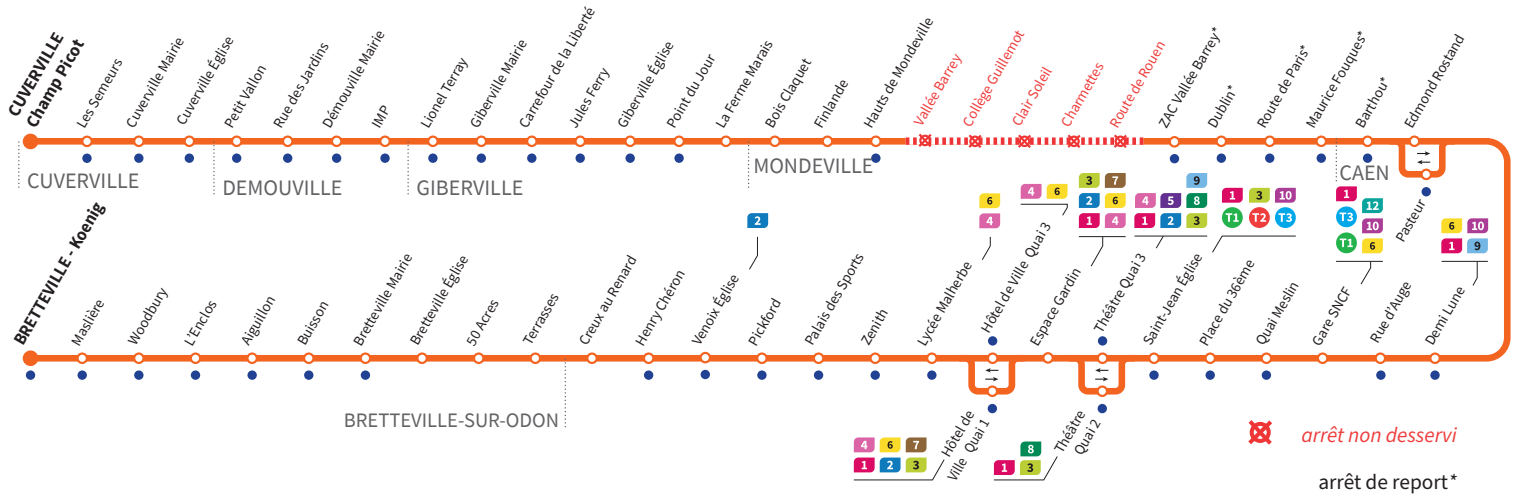

Horaires valables du lundi 2 septembre 2024 au dimanche 29 juin 2025*

VACANCES SCOLAIRES / Lundi à vendredi Direction → CUVERVILLE - Champ Picot

Bretteville Koenig	5.52	6.17	6.44	7.14	7.42	8.12	8.44	9.15	9.46	10.16	10.46	11.16	11.46
L'Enclos	5.58	6.23	6.50	7.20	7.48	8.18	8.50	9.21	9.52	10.22	10.52	11.22	11.52
Bretteville Mairie	6.01	6.26	6.53	7.23	7.51	8.21	8.54	9.25	9.55	10.25	10.55	11.25	11.55
Venoix Église	6.06	6.31	6.59	7.29	7.57	8.27	9.00	9.31	10.01	10.31	11.01	11.31	12.01
Palais des Sports	6.08	6.33	7.01	7.31	8.00	8.30	9.03	9.34	10.04	10.34	11.04	11.34	12.04
Lycée Malherbe	6.12	6.37	7.05	7.35	8.05	8.35	9.07	9.38	10.08	10.38	11.08	11.38	12.08
Théâtre Quai 2	6.15	6.40	7.10	7.40	8.10	8.40	9.12	9.42	10.12	10.42	11.12	11.42	12.12
Gare SNCF	6.20	6.46	7.17	7.47	8.18	8.48	9.19	9.49	10.20	10.50	11.20	11.50	12.20
Rue d'Auge	6.22	6.48	7.19	7.50	8.21	8.51	9.22	9.52	10.23	10.53	11.22	11.52	12.22
Maurice Fouques*	6.25	6.51	7.22	7.53	8.25	8.54	9.25	9.55	10.26	10.56	11.26	11.56	12.26
Giberville Mairie	6.39	7.05	7.38	8.10	8.42	9.10	9.41	10.11	10.42	11.12	11.41	12.11	12.41
Démouville Mairie	6.42	7.08	7.41	8.13	8.45	9.13	9.44	10.14	10.45	11.15	11.44	12.14	12.44
Cuverville Mairie	6.46	7.12	7.45	8.17	8.49	9.17	9.48	10.18	10.49	11.19	11.48	12.18	12.48
Champ Picot	6.49	7.15	7.48	8.20	8.52	9.20	9.51	10.21	10.52	11.22	11.51	12.21	12.51

HORAIRES VACANCES SCOLAIRES

Les lignes de bus circulent avec des horaires spécifiques pendant les vacances scolaires :

Toussaint : du 28 octobre au 3 novembre 2024
Noël : du 21 décembre 2024 au 5 janvier 2025
Hiver : du 8 février au 23 février 2025
Printemps : du 5 avril au 21 avril 2025
Ascension : du 29 mai au 1 juin 2025
Aucun bus ne circule le 1er mai