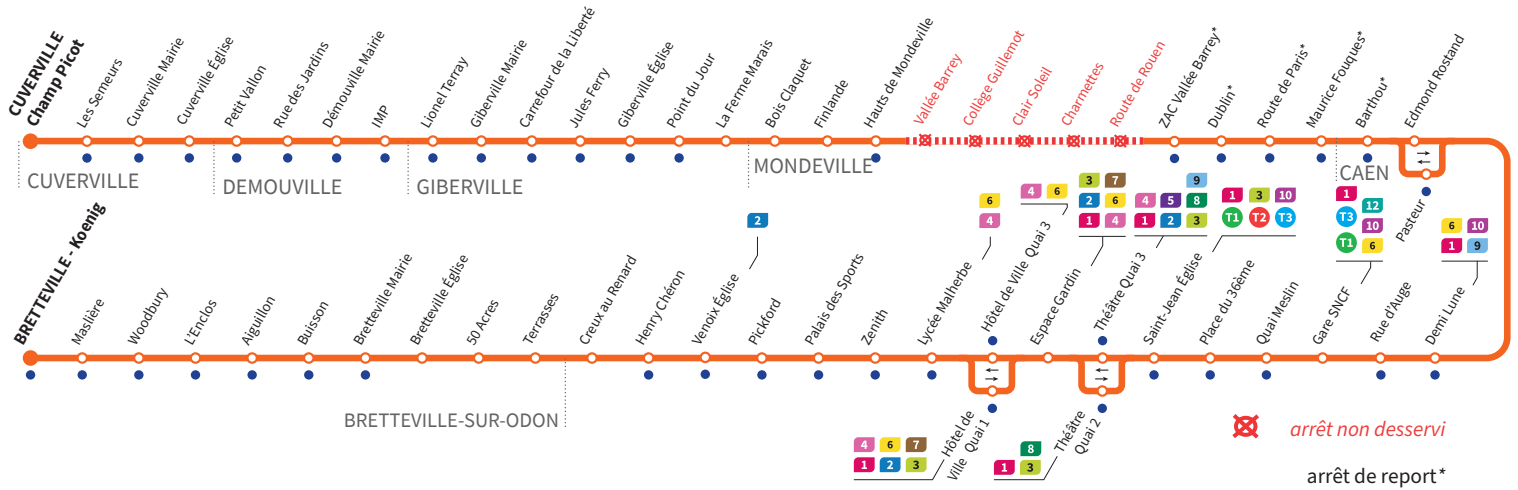

Horaires valables du lundi 2 septembre 2024 au dimanche 29 juin 2025*

Lundi à vendredi

Direction → BRETTEVILLE - Koenig

Retrouvez les horaires en période de vacances scolaires p.7

Champ Picot	5.38	6.02	6.26	6.41	7.00	7.17	7.34	7.55	8.21	8.42	9.03	9.25	9.46	10.08	10.31	10.53	11.15	11.36	11.58	12.20
Cuverville Mairie	5.40	6.04	6.28	6.44	7.03	7.20	7.37	7.58	8.24	8.45	9.05	9.27	9.48	10.10	10.33	10.55	11.17	11.38	12.00	12.22
Démouville Mairie	5.44	6.08	6.33	6.49	7.08	7.26	7.43	8.04	8.29	8.50	9.10	9.32	9.53	10.15	10.38	11.00	11.22	11.43	12.05	12.27
Giberville Mairie	5.47	6.11	6.36	6.52	7.11	7.29	7.46	8.07	8.32	8.53	9.13	9.35	9.56	10.18	10.41	11.03	11.25	11.46	12.08	12.30
Maurice Fouques*	6.01	6.25	6.50	7.08	7.27	7.46	8.04	8.25	8.47	9.08	9.28	9.50	10.11	10.33	10.56	11.18	11.40	12.01	12.23	12.45
Rue d'Auge	6.04	6.28	6.53	7.12	7.31	7.50	8.08	8.29	8.51	9.12	9.32	9.54	10.15	10.37	11.00	11.22	11.44	12.05	12.27	12.49
Gare SNCF	6.06	6.30	6.55	7.14	7.33	7.53	8.11	8.31	8.53	9.14	9.34	9.56	10.17	10.39	11.02	11.24	11.46	12.07	12.29	12.51
Théâtre Quai 3	6.12	6.37	7.02	7.22	7.42	8.02	8.22	8.42	9.02	9.22	9.42	10.04	10.26	10.48	11.10	11.32	11.54	12.16	12.38	13.00
Lycée Malherbe	6.16	6.41	7.06	7.26	7.46	8.07	8.27	8.46	9.06	9.26	9.46	10.08	10.30	10.52	11.14	11.36	11.58	12.20	12.42	13.04
Palais des Sports	6.19	6.44	7.09	7.30	7.50	8.11	8.31	8.50	9.10	9.30	9.50	10.12	10.34	10.56	11.18	11.40	12.02	12.24	12.46	13.08
Venoix Église	6.21	6.46	7.12	7.33	7.53	8.14	8.34	8.53	9.13	9.33	9.53	10.15	10.37	10.59	11.21	11.43	12.05	12.27	12.49	13.11
Bretteville Église	6.25	6.50	7.16	7.37	7.58	8.19	8.39	8.58	9.18	9.38	9.58	10.20	10.42	11.04	11.26	11.48	12.10	12.32	12.54	13.16
L'Enclos	6.29	6.54	7.20	7.41	8.02	8.23	8.43	9.02	9.22	9.42	10.02	10.24	10.46	11.08	11.30	11.52	12.14	12.36	12.58	13.20
Bretteville Koenig	6.35	7.00	7.26	7.47	8.08	8.29	8.49	9.08	9.28	9.48	10.08	10.30	10.52	11.14	11.36	11.58	12.20	12.42	13.04	13.26