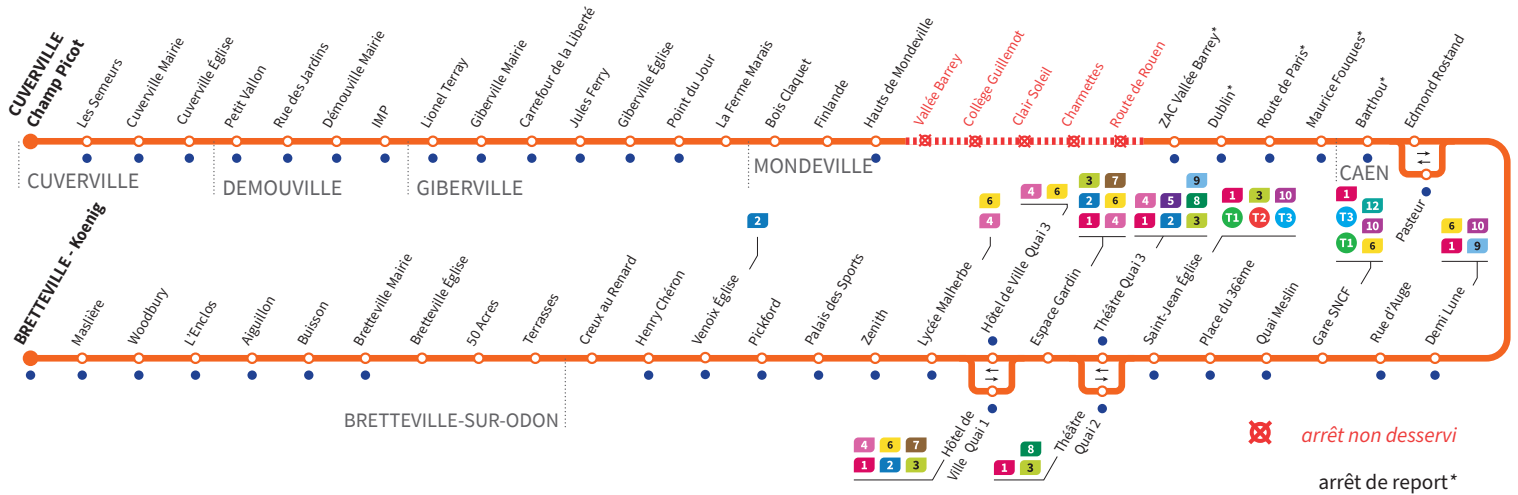

Horaires valables du lundi 2 septembre 2024 au dimanche 29 juin 2025*

Samedi Direction → CUVERVILLE - Champ Picot

Bretteville Koenig	5.52	6.22	6.51	7.21	7.51	8.21	8.50	9.20	9.50	10.20	10.50	11.19	11.49	12.19	12.50	13.20
L'Enclos	5.58	6.28	6.57	7.27	7.57	8.27	8.56	9.26	9.56	10.26	10.56	11.25	11.55	12.25	12.56	13.26
Bretteville Mairie	6.01	6.31	7.00	7.30	8.00	8.30	8.59	9.29	9.59	10.29	10.59	11.28	11.58	12.28	12.59	13.29
Venoix Église	6.06	6.36	7.05	7.35	8.05	8.35	9.05	9.35	10.05	10.35	11.05	11.34	12.04	12.34	13.05	13.35
Palais des Sports	6.08	6.38	7.07	7.37	8.07	8.37	9.07	9.37	10.07	10.37	11.07	11.36	12.06	12.36	13.07	13.37
Lycée Malherbe	6.12	6.42	7.11	7.41	8.11	8.41	9.11	9.41	10.11	10.41	11.11	11.40	12.10	12.40	13.11	13.41
Théâtre Quai 2	6.15	6.45	7.15	7.45	8.15	8.45	9.15	9.45	10.15	10.45	11.15	11.45	12.15	12.45	13.15	13.45
Gare SNCF	6.20	6.50	7.20	7.50	8.20	8.51	9.21	9.52	10.22	10.52	11.22	11.52	12.22	12.52	13.22	13.52
Rue d'Auge	6.22	6.52	7.22	7.52	8.22	8.53	9.23	9.54	10.24	10.54	11.25	11.55	12.25	12.55	13.25	13.55
Maurice Fouques*	6.25	6.55	7.25	7.55	8.25	8.56	9.26	9.57	10.28	10.58	11.28	11.58	12.28	12.58	13.28	13.58
Giberville Mairie	6.38	7.08	7.38	8.09	8.39	9.10	9.40	10.12	10.43	11.13	11.44	12.14	12.44	13.14	13.44	14.14
Démouville Mairie	6.40	7.10	7.40	8.11	8.41	9.12	9.42	10.14	10.45	11.15	11.46	12.16	12.46	13.16	13.46	14.16
Cuverville Mairie	6.44	7.14	7.44	8.16	8.46	9.17	9.47	10.19	10.50	11.20	11.51	12.21	12.51	13.21	13.51	14.21
Champ Picot	6.47	7.17	7.47	8.19	8.49	9.20	9.50	10.22	10.53	11.23	11.54	12.24	12.54	13.24	13.54	14.24

Bretteville Koenig	13.48	14.18	14.48	15.18	15.48	16.18	16.48	17.18	17.48	18.21	18.51	19.20	19.52	20.22	21.00
L'Enclos	13.54	14.24	14.54	15.24	15.54	16.24	16.54	17.24	17.54	18.27	18.57	19.26	19.58	20.28	21.06
Bretteville Mairie	13.58	14.28	14.58	15.28	15.58	16.28	16.58	17.28	17.58	18.31	19.01	19.29	20.01	20.31	21.09
Venoix Église	14.04	14.34	15.04	15.34	16.04	16.34	17.04	17.34	18.04	18.37	19.07	19.35	20.06	20.36	21.14
Palais des Sports	14.06	14.36	15.06	15.36	16.06	16.36	17.06	17.36	18.06	18.39	19.09	19.37	20.08	20.38	21.16
Lycée Malherbe	14.10	14.40	15.10	15.40	16.10	16.40	17.10	17.40	18.10	18.43	19.13	19.41	20.12	20.42	21.20
Théâtre Quai 2	14.15	14.45	15.15	15.45	16.15	16.45	17.15	17.45	18.15	18.48	19.18	19.45	20.15	20.45	21.23
Gare SNCF	14.22	14.53	15.23	15.53	16.23	16.53	17.23	17.53	18.23	18.56	19.25	19.52	20.21	20.51	21.29
Rue d'Auge	14.25	14.56	15.26	15.56	16.26	16.56	17.26	17.56	18.26	18.59	19.27	19.54	20.23	20.53	21.31
Maurice Fouques*	14.28	14.59	15.29	15.59	16.29	16.59	17.29	17.59	18.29	19.02	19.31	19.57	20.26	20.56	21.33
Giberville Mairie	14.44	15.15	15.45	16.15	16.46	17.16	17.46	18.16	18.46	19.19	19.46	20.11	20.40	21.09	21.46
Démouville Mairie	14.46	15.17	15.47	16.17	16.48	17.18	17.48	18.18	18.48	19.21	19.48	20.13	20.42	21.11	21.48
Cuverville Mairie	14.51	15.22	15.52	16.22	16.53	17.23	17.53	18.23	18.53	19.26	19.53	20.18	20.46	21.15	21.52
Champ Picot	14.54	15.25	15.55	16.25	16.56	17.26	17.56	18.26	18.56	19.29	19.56	20.21	20.49	21.18	21.55