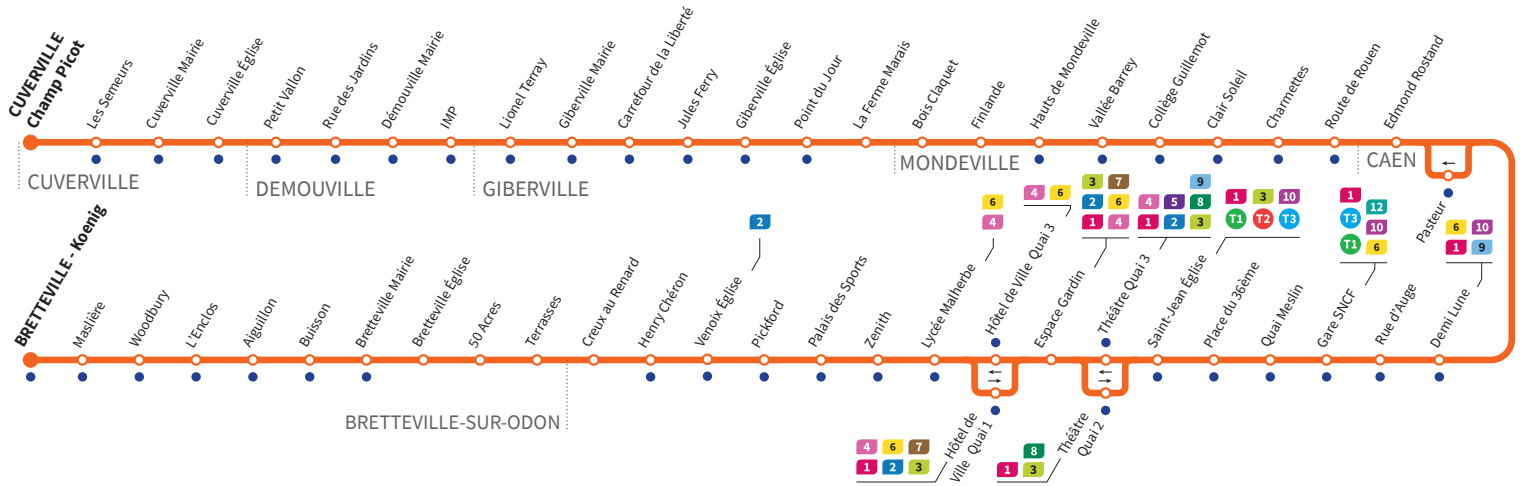

Horaires valables du lundi 2 septembre 2024 au dimanche 29 juin 2025*

VACANCES SCOLAIRES / Lundi à vendredi Direction → CUVERVILLE - Champ Picot

Bretteville Koenig	5.52	6.17	6.44	7.14	7.42	8.12	8.44	9.15	9.46	10.16	10.46	11.16	11.46
L'Enclos	5.58	6.23	6.50	7.20	7.48	8.18	8.50	9.21	9.52	10.22	10.52	11.22	11.52
Bretteville Mairie	6.01	6.26	6.53	7.23	7.51	8.21	8.54	9.25	9.55	10.25	10.55	11.25	11.55
Venoix Église	6.06	6.31	6.59	7.29	7.57	8.27	9.00	9.31	10.01	10.31	11.01	11.31	12.01
Palais des Sports	6.08	6.33	7.01	7.31	8.00	8.30	9.03	9.34	10.04	10.34	11.04	11.34	12.04
Lycée Malherbe	6.12	6.37	7.05	7.35	8.05	8.35	9.07	9.38	10.08	10.38	11.08	11.38	12.08
Théâtre Quai 2	6.15	6.40	7.10	7.40	8.10	8.40	9.12	9.42	10.12	10.42	11.12	11.42	12.12
Gare SNCF	6.20	6.46	7.17	7.47	8.18	8.48	9.19	9.49	10.20	10.50	11.20	11.50	12.20
Rue d'Auge	6.22	6.48	7.19	7.50	8.21	8.51	9.22	9.52	10.23	10.53	11.22	11.52	12.22
Collège Guillemot	6.29	6.55	7.26	7.59	8.31	8.59	9.30	10.00	10.31	11.01	11.30	12.00	12.30
Giberville Mairie	6.39	7.05	7.38	8.10	8.42	9.10	9.41	10.11	10.42	11.12	11.41	12.11	12.41
D&agrave;mouville Mairie	6.42	7.08	7.41	8.13	8.45	9.13	9.44	10.14	10.45	11.15	11.44	12.14	12.44
Cuverville Mairie	6.46	7.12	7.45	8.17	8.49	9.17	9.48	10.18	10.49	11.19	11.48	12.18	12.48
Champ Picot	6.49	7.15	7.48	8.20	8.52	9.20	9.51	10.21	10.52	11.22	11.51	12.21	12.51

HORAIRES VACANCES SCOLAIRES

Les lignes de bus circulent avec des horaires spécifiques pendant les vacances scolaires :

Toussaint : du 28 octobre au 3 novembre 2024
Noël : du 21 décembre 2024 au 5 janvier 2025
Hiver : du 8 février au 23 février 2025
Printemps : du 5 avril au 21 avril 2025
Ascension : du 29 mai au 1 juin 2025
Aucun bus ne circule le 1er mai