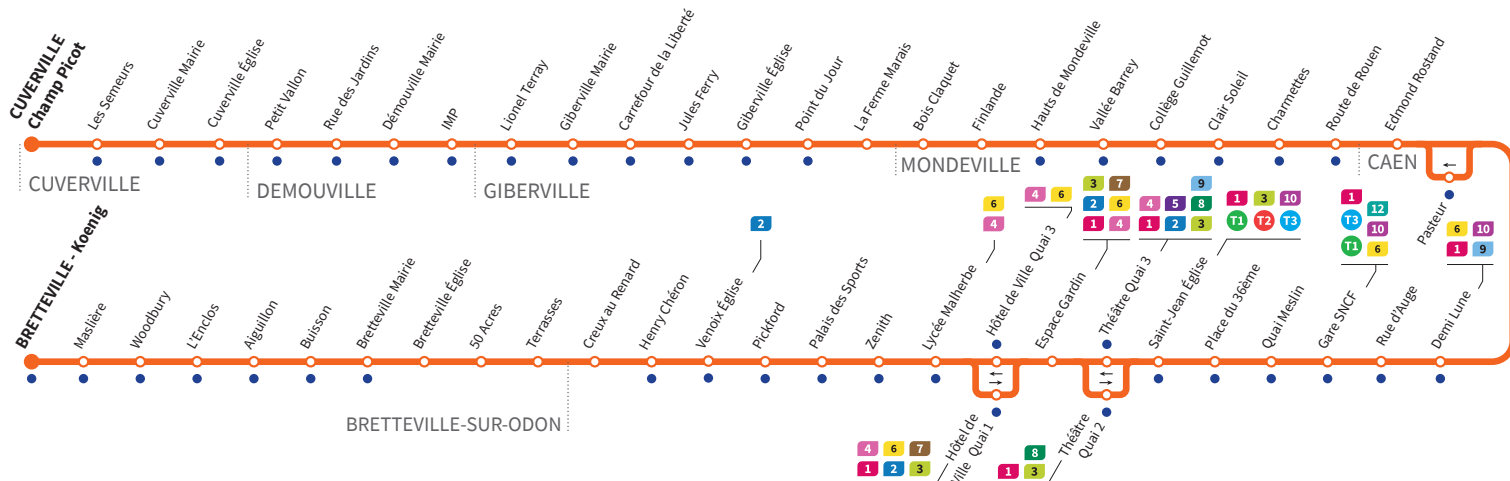

Horaires valables du lundi 2 septembre 2024 au dimanche 29 juin 2025*

Lundi à vendredi Direction → BRETTEVILLE - Koenig

Retrouvez les horaires en période de vacances scolaires p.7

Champ Picot	5.38	6.02	6.26	6.41	7.00	7.17	7.34	7.55	8.21	8.42	9.03	9.25	9.46	10.08	10.31	10.53	11.15	11.36	11.58	12.20
Cuverville Mairie	5.40	6.04	6.28	6.44	7.03	7.20	7.37	7.58	8.24	8.45	9.05	9.27	9.48	10.10	10.33	10.55	11.17	11.38	12.00	12.22
Démouville Mairie	5.44	6.08	6.33	6.49	7.08	7.26	7.43	8.04	8.29	8.50	9.10	9.32	9.53	10.15	10.38	11.00	11.22	11.43	12.05	12.27
Giberville Mairie	5.47	6.11	6.36	6.52	7.11	7.29	7.46	8.07	8.32	8.53	9.13	9.35	9.56	10.18	10.41	11.03	11.25	11.46	12.08	12.30
Collège Guillemot	5.57	6.21	6.46	7.04	7.23	7.42	7.59	8.20	8.43	9.04	9.24	9.46	10.07	10.29	10.52	11.14	11.36	11.57	12.19	12.41
Rue d'Auge	6.04	6.28	6.53	7.12	7.31	7.50	8.08	8.29	8.51	9.12	9.32	9.54	10.15	10.37	11.00	11.22	11.44	12.05	12.27	12.49
Gare SNCF	6.06	6.30	6.55	7.14	7.33	7.53	8.11	8.31	8.53	9.14	9.34	9.56	10.17	10.39	11.02	11.24	11.46	12.07	12.29	12.51
Théâtre Quai 3	6.12	6.37	7.02	7.22	7.42	8.02	8.22	8.42	9.02	9.22	9.42	10.04	10.26	10.48	11.10	11.32	11.54	12.16	12.38	13.00
Lycée Malherbe	6.16	6.41	7.06	7.26	7.46	8.07	8.27	8.46	9.06	9.26	9.46	10.08	10.30	10.52	11.14	11.36	11.58	12.20	12.42	13.04
Palais des Sports	6.19	6.44	7.09	7.30	7.50	8.11	8.31	8.50	9.10	9.30	9.50	10.12	10.34	10.56	11.18	11.40	12.02	12.24	12.46	13.08
Venoix Église	6.21	6.46	7.12	7.33	7.53	8.14	8.34	8.53	9.13	9.33	9.53	10.15	10.37	10.59	11.21	11.43	12.05	12.27	12.49	13.11
Bretteville Église	6.25	6.50	7.16	7.37	7.58	8.19	8.39	8.58	9.18	9.38	9.58	10.20	10.42	11.04	11.26	11.48	12.10	12.32	12.54	13.16
L'Enclos	6.29	6.54	7.20	7.41	8.02	8.23	8.43	9.02	9.22	9.42	10.02	10.24	10.46	11.08	11.30	11.52	12.14	12.36	12.58	13.20
Bretteville Koenig	6.35	7.00	7.26	7.47	8.08	8.29	8.49	9.08	9.28	9.48	10.08	10.30	10.52	11.14	11.36	11.58	12.20	12.42	13.04	13.26