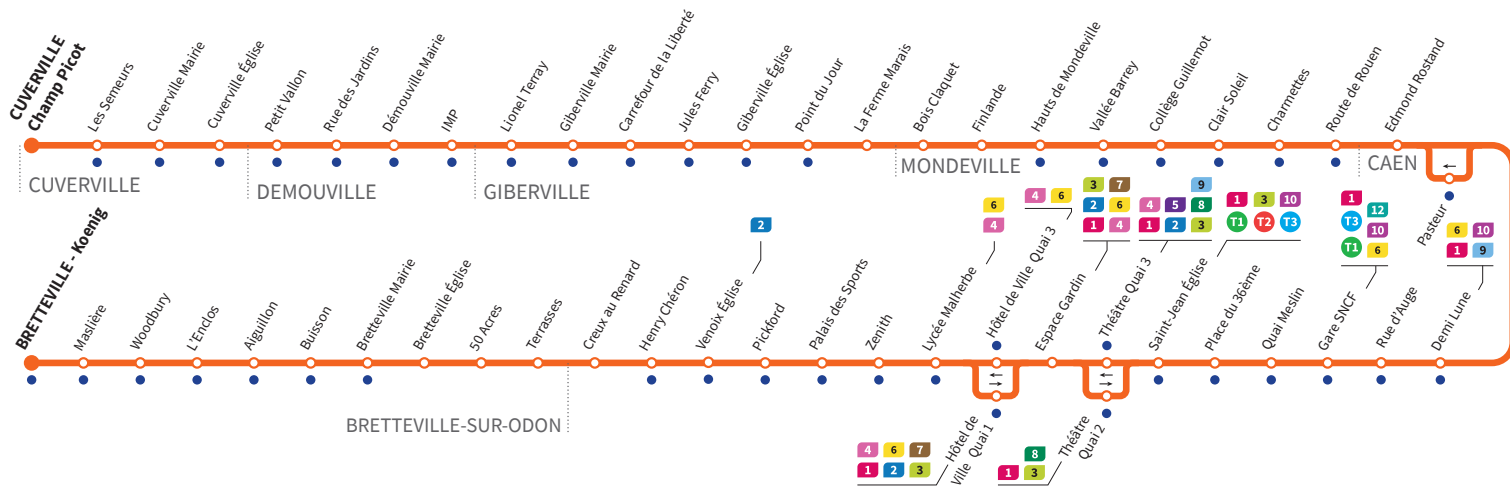

*Sous réserve de modification. Horaires théoriques sous réserve des conditions de circulation.

Horaires valables du lundi 2 septembre 2024 au dimanche 29 juin 2025*

Lundi à vendredi Direction → BRETTEVILLE - Koenig

*Sous réserve de modification. Horaires théoriques sous réserve des conditions de circulation.

Horaires valables du lundi 2 septembre 2024 au dimanche 29 juin 2025*

Samedi

Direction → BRETTEVILLE - Koenig

Horaires valables du lundi 2 septembre 2024 au dimanche 29 juin 2025*

Dimanches et fêtes : Direction → CUVERVILLE - Champ Picot

Bretteville Koenig	8.16	9.26	10.31	11.41	12.51	14.01	15.11	16.21	17.31	18.42	19.52
L'Enclos	8.22	9.32	10.37	11.47	12.57	14.07	15.17	16.27	17.37	18.48	19.58
Bretteville Mairie	8.25	9.35	10.40	11.50	13.00	14.10	15.20	16.30	17.40	18.51	20.01
Venoix Église	8.30	9.40	10.46	11.56	13.06	14.16	15.26	16.36	17.46	18.56	20.06
Palais des Sports	8.32	9.42	10.48	11.58	13.08	14.18	15.28	16.38	17.48	18.58	20.08
Lycée Malherbe	8.36	9.46	10.52	12.02	13.12	14.22	15.32	16.42	17.52	19.02	20.12
Théâtre Quai 2	8.40	9.50	10.56	12.06	13.16	14.26	15.36	16.46	17.56	19.06	20.16
Gare SNCF	8.46	9.56	11.03	12.13	13.23	14.33	15.43	16.53	18.03	19.13	20.22
Rue d'Auge	8.48	9.58	11.06	12.16	13.26	14.36	15.46	16.56	18.06	19.16	20.25
Collège Guillemot	8.55	10.06	11.14	12.24	13.34	14.44	15.54	17.04	18.14	19.24	20.32
Giberville Mairie	9.05	10.16	11.24	12.34	13.44	14.54	16.04	17.14	18.24	19.34	20.42
Démouville Mairie	9.07	10.18	11.26	12.36	13.46	14.56	16.06	17.16	18.26	19.36	20.44
Cuverville Mairie	9.11	10.22	11.30	12.40	13.50	15.00	16.10	17.20	18.30	19.40	20.48
Champ Picot	9.13	10.24	11.32	12.42	13.52	15.02	16.12	17.22	18.32	19.42	20.50