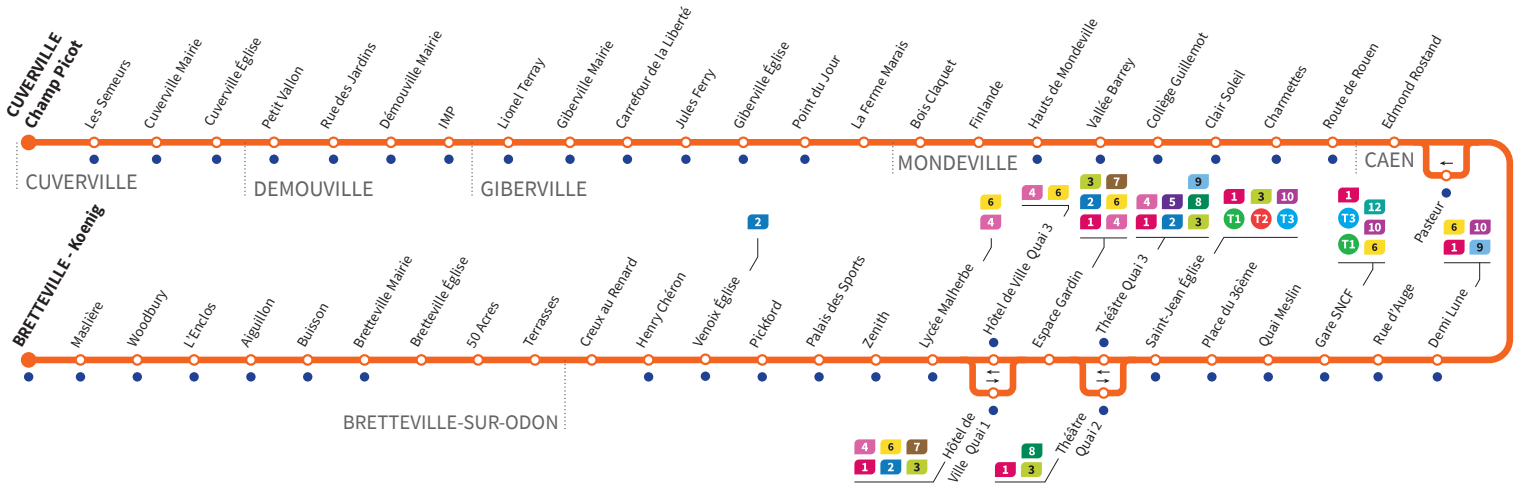

Horaires valables du lundi 2 septembre 2024 au dimanche 29 juin 2025*

Lundi à vendredi Direction → **CUVERVILLE - Champ Picot** Retrouvez les horaires en période de vacances scolaires p.6

Bretteville Koenig	5.52	6.20	6.42	7.00	7.14	7.34	7.54	8.16	8.42	9.03	9.23	9.46	10.08	10.30	10.52	11.14	11.36	11.57	12.19	12.41	13.03	13.25
L'Enclos	5.58	6.26	6.49	7.07	7.21	7.41	8.01	8.23	8.48	9.09	9.29	9.52	10.14	10.36	10.58	11.20	11.42	12.03	12.25	12.47	13.09	13.31
Bretteville Mairie	6.01	6.29	6.53	7.11	7.25	7.45	8.05	8.27	8.52	9.13	9.33	9.56	10.18	10.40	11.02	11.24	11.46	12.07	12.29	12.51	13.13	13.35
Venoix Église	6.06	6.34	6.58	7.17	7.32	7.54	8.14	8.36	8.59	9.20	9.40	10.02	10.24	10.46	11.08	11.30	11.52	12.13	12.35	12.57	13.19	13.41
Palais des Sports	6.08	6.36	7.00	7.19	7.35	7.58	8.18	8.40	9.02	9.22	9.42	10.04	10.26	10.48	11.10	11.32	11.54	12.15	12.37	12.59	13.21	13.43
Lycée Malherbe	6.12	6.40	7.04	7.23	7.41	8.03	8.23	8.45	9.06	9.26	9.46	10.08	10.30	10.52	11.14	11.36	11.58	12.19	12.41	13.03	13.25	13.47
Théâtre Quai 2	6.15	6.43	7.08	7.28	7.46	8.08	8.28	8.50	9.10	9.30	9.50	10.12	10.34	10.56	11.18	11.40	12.02	12.24	12.46	13.08	13.30	13.52
Gare SNCF	6.20	6.49	7.15	7.35	7.53	8.15	8.35	8.57	9.17	9.37	9.58	10.20	10.42	11.04	11.26	11.48	12.10	12.32	12.54	13.16	13.38	14.00
Rue d'Auge	6.22	6.51	7.18	7.38	7.56	8.18	8.38	9.00	9.19	9.39	10.01	10.23	10.45	11.07	11.29	11.51	12.13	12.35	12.57	13.19	13.41	14.03
Collège Guillemot	6.29	6.58	7.26	7.45	8.04	8.26	8.46	9.07	9.26	9.46	10.08	10.30	10.52	11.14	11.37	11.59	12.21	12.43	13.05	13.27	13.49	14.12
Giberville Mairie	6.37	7.06	7.34	7.53	8.13	8.34	8.54	9.15	9.34	9.54	10.16	10.38	11.00	11.22	11.45	12.08	12.30	12.52	13.14	13.36	13.58	14.21
Démouville Mairie	6.42	7.11	7.40	7.59	8.19	8.40	9.00	9.21	9.40	10.00	10.22	10.44	11.06	11.28	11.51	12.14	12.36	12.58	13.20	13.42	14.04	14.27
Cuverville Mairie	6.46	7.15	7.44	8.03	8.23	8.44	9.04	9.25	9.44	10.04	10.26	10.48	11.10	11.32	11.55	12.18	12.40	13.02	13.24	13.46	14.08	14.31
Champ Picot	6.49	7.18	7.47	8.06	8.26	8.47	9.07	9.28	9.47	10.07	10.29	10.51	11.13	11.35	11.58	12.21	12.43	13.05	13.27	13.49	14.11	14.34