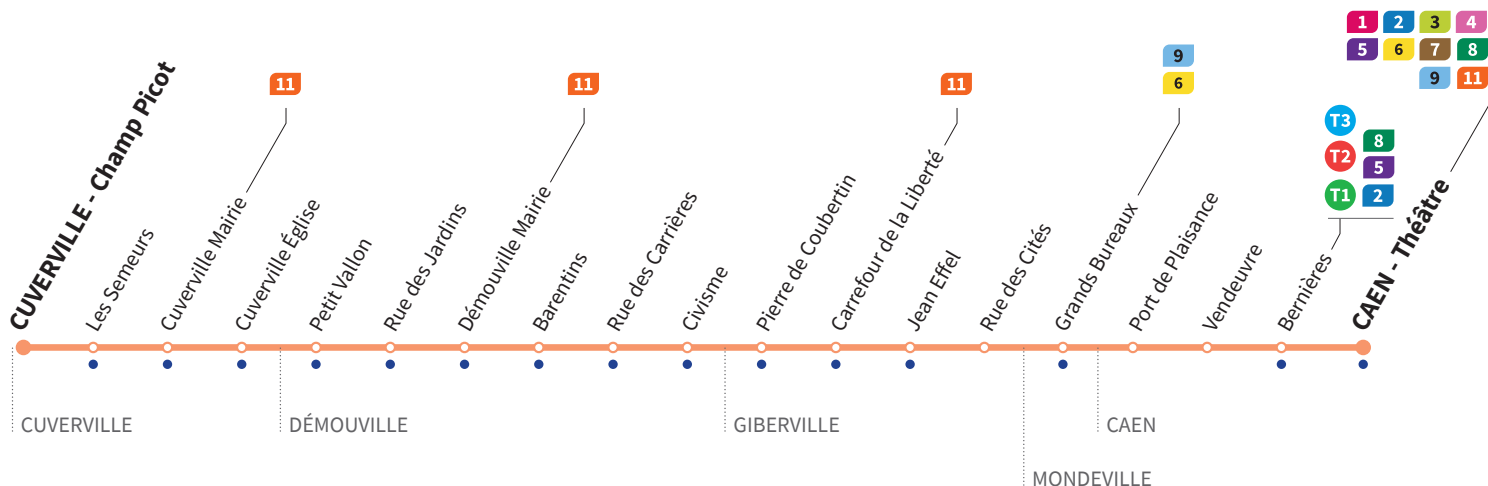

Champ Picot	6.45	7.00	7.15	7.50	8.10	8.30	9.00	12.50	13.15	14.00	15.50	16.30	17.07	18.21
Cuverville Église	6.48	7.03	7.19	7.54	8.14	8.33	9.03	12.53	13.18	14.03	15.53	16.33	17.10	18.24
Démouville Mairie	6.52	7.07	7.23	7.58	8.18	8.36	9.06	12.56	13.21	14.06	15.57	16.37	17.14	18.27
Carrefour de la Liberté	6.57	7.13	7.29	8.04	8.24	8.42	9.12	13.01	13.26	14.11	16.02	16.42	17.19	18.32
Grands Bureaux	7.01	7.19	7.34	8.09	8.29	8.47	9.17	13.05	13.30	14.15	16.07	16.47	17.24	18.36
Port de Plaisance	7.06	7.25	7.40	8.15	8.35	8.53	9.22	13.10	13.35	14.20	16.12	16.52	17.30	18.41
Théâtre Quai 1	7.11	7.30	7.45	8.20	8.41	8.59	9.28	13.15	13.40	14.25	16.18	16.59	17.37	18.47

Lundi à vendredi Direction → CUVERVILLE - Champ Picot

Retrouvez les horaires en période de vacances scolaires p.2

Théâtre Quai 1	7.19	7.39	7.55	8.25	11.25	12.15	12.35	13.25	15.15	15.55	16.30	17.15	17.42	18.15	18.55	19.15
Port de Plaisance	7.23	7.43	7.59	8.30	11.30	12.20	12.40	13.30	15.20	16.00	16.36	17.23	17.49	18.21	19.00	19.20
Grands Bureaux	7.28	7.49	8.05	8.35	11.35	12.25	12.45	13.35	15.26	16.06	16.43	17.30	17.56	18.27	19.05	19.25
Carrefour de la Liberté	7.33	7.54	8.10	8.40	11.40	12.29	12.49	13.39	15.31	16.11	16.48	17.36	18.02	18.32	19.10	19.30
Démouville Mairie	7.38	7.59	8.15	8.45	11.45	12.34	12.54	13.44	15.36	16.16	16.54	17.43	18.09	18.39	19.16	19.36
Cuverville Église	7.41	8.02	8.18	8.48	11.48	12.37	12.57	13.47	15.40	16.20	16.58	17.47	18.13	18.43	19.19	19.39
Champ Picot	7.44	8.05	8.21	8.51	11.51	12.40	13.00	13.50	15.43	16.23	17.02	17.51	18.16	18.46	19.22	19.42

Horaires valables du lundi 29 août 2022 jusqu'au dimanche 2 juillet 2023*

La ligne 11 Express ne circule pas les samedis, dimanches et jours fériés.

VACANCES SCOLAIRES / Lundi à vendredi : Direction → CAEN - Théâtre