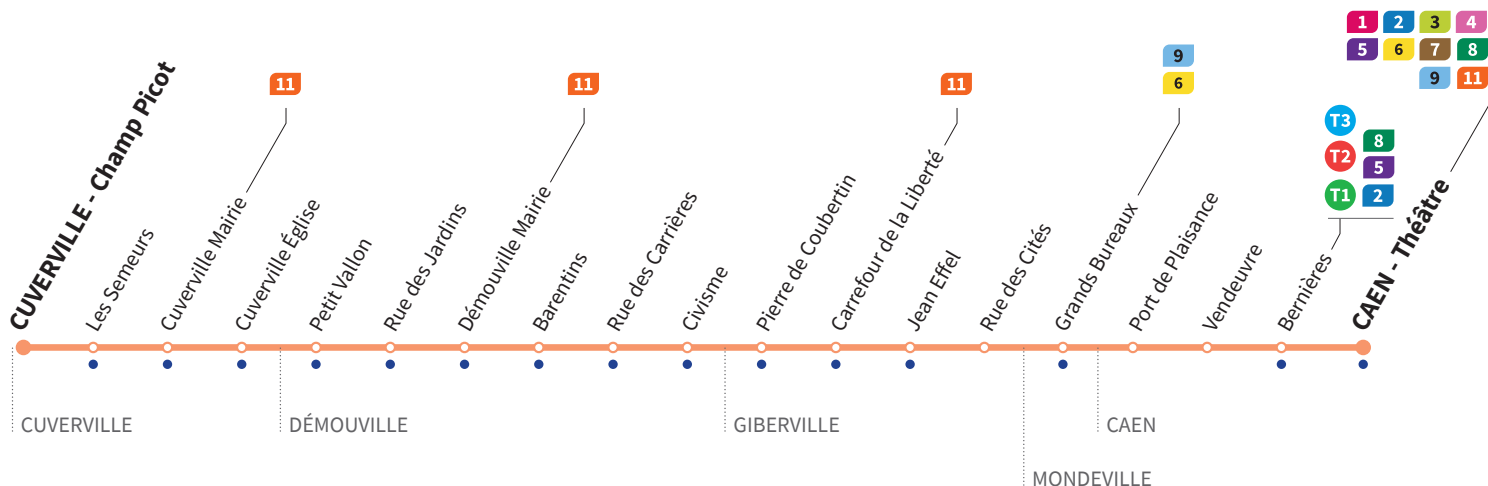

Champ Picot	6.45	7.00	7.15	7.50	8.10	8.30	9.00	12.50	13.15	14.00	15.50	16.30	17.07	18.21
Cuverville Église	6.48	7.03	7.19	7.54	8.14	8.33	9.03	12.53	13.18	14.03	15.53	16.33	17.10	18.24
Démouville Mairie	6.52	7.07	7.23	7.58	8.18	8.36	9.06	12.56	13.21	14.06	15.57	16.37	17.14	18.27
Carrefour de la Liberté	6.57	7.13	7.29	8.04	8.24	8.42	9.12	13.01	13.26	14.11	16.02	16.42	17.19	18.32
Grands Bureaux	7.01	7.19	7.34	8.09	8.29	8.47	9.17	13.05	13.30	14.15	16.07	16.47	17.24	18.36
Port de Plaisance	7.06	7.25	7.40	8.15	8.35	8.53	9.22	13.10	13.35	14.20	16.12	16.52	17.30	18.41
Théâtre Quai 1	7.11	7.30	7.45	8.20	8.41	8.59	9.28	13.15	13.40	14.25	16.18	16.59	17.37	18.47

**Lundi à vendredi** Direction → CUVERVILLE - Champ Picot

Retrouvez les horaires en période de vacances scolaires p.2

Théâtre Quai 1	7.19	7.39	7.55	8.25	11.25	12.15	12.35	13.25	15.15	15.55	16.30	17.15	17.42	18.15	18.55	19.15
Port de Plaisance	7.23	7.43	7.59	8.30	11.30	12.20	12.40	13.30	15.20	16.00	16.36	17.23	17.49	18.21	19.00	19.20
Grands Bureaux	7.28	7.49	8.05	8.35	11.35	12.25	12.45	13.35	15.26	16.06	16.43	17.30	17.56	18.27	19.05	19.25
Carrefour de la Liberté	7.33	7.54	8.10	8.40	11.40	12.29	12.49	13.39	15.31	16.11	16.48	17.36	18.02	18.32	19.10	19.30
Démouville Mairie	7.38	7.59	8.15	8.45	11.45	12.34	12.54	13.44	15.36	16.16	16.54	17.43	18.09	18.39	19.16	19.36
Cuverville Église	7.41	8.02	8.18	8.48	11.48	12.37	12.57	13.47	15.40	16.20	16.58	17.47	18.13	18.43	19.19	19.39
Champ Picot	7.44	8.05	8.21	8.51	11.51	12.40	13.00	13.50	15.43	16.23	17.02	17.51	18.16	18.46	19.22	19.42

Horaires valables du lundi 29 août 2022 jusqu'au dimanche 2 juillet 2023\*

La ligne 11 Express ne circule pas les samedis, dimanches et jours fériés.

**VACANCES SCOLAIRES / Lundi à vendredi** : Direction → CAEN - Théâtre