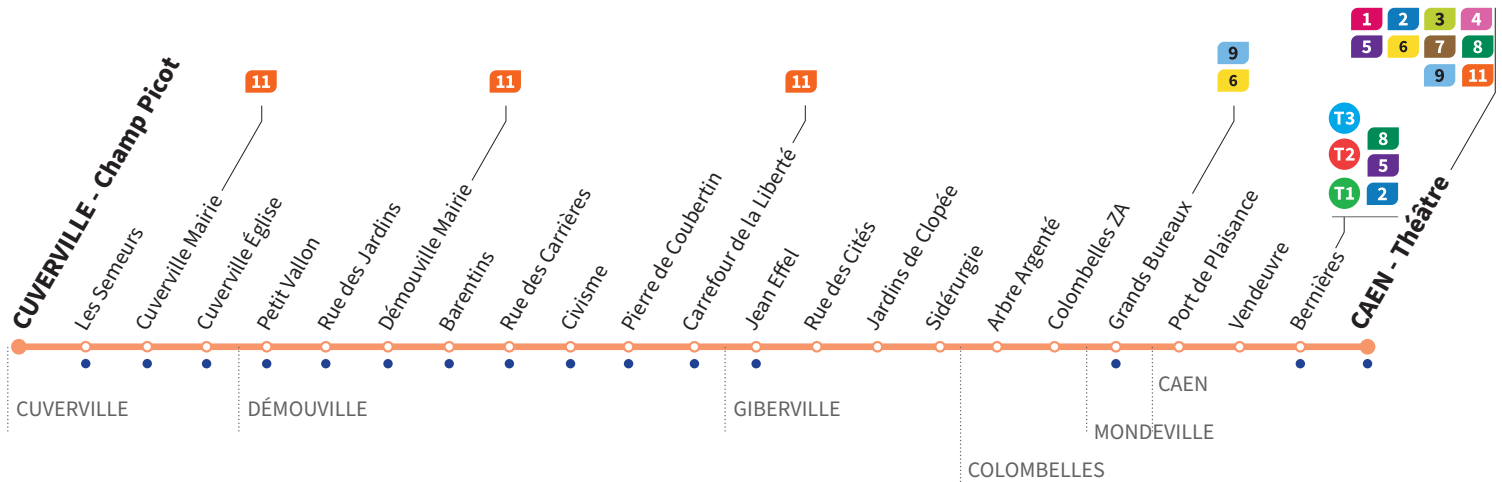

Horaires valables du lundi 4 septembre 2023 jusqu'au dimanche 30 juin 2024*

La ligne 11 Express ne circule pas les samedis, dimanches et jours fériés.

VACANCES SCOLAIRES / Lundi à vendredi Direction → CAEN - Théâtre

Champ Picot	6.53	8.16	12.55	14.15	16.17	17.53
Cuverville Église	6.56	8.20	12.58	14.18	16.20	17.56
Démouville Mairie	7.00	8.24	13.01	14.21	16.24	17.59
Carrefour de la Liberté	7.06	8.30	13.06	14.26	16.29	18.04
Sidérurgie	7.09	8.33	13.09	14.29	16.32	18.07
Colombelles ZA	7.13	8.37	13.13	14.33	16.36	18.11
Grands Bureaux	7.17	8.42	13.17	14.37	16.41	18.16
Port de Plaisance	7.24	8.49	13.24	14.44	16.49	18.23
Théâtre Quai 1	7.29	8.55	13.29	14.49	16.56	18.31

HORAIRES VACANCES SCOLAIRES

Les lignes de bus circulent avec des horaires spécifiques pendant les vacances scolaires :

Toussaint : du 30 octobre au 5 novembre 2023
Noël : du 25 décembre 2023 au 7 janvier 2024
Hiver : du 26 février au 10 mars 2024
Printemps : du 22 avril au 5 mai 2024
Ascension : du 8 mai au 12 mai 2024
Aucun bus ne circule le 1er mai

VACANCES SCOLAIRES / Lundi à vendredi Direction → CUVERVILLE - Champ Picot

Théâtre Quai 1	7.35	12.15	13.34	15.35	17.02	18.38	19.39
Port de Plaisance	7.39	12.20	13.39	15.40	17.10	18.44	19.44
Grands Bureaux	7.46	12.26	13.45	15.46	17.19	18.52	19.51
Colombelles ZA	7.50	12.30	13.49	15.50	17.24	18.56	19.55
Sidérurgie	7.55	12.35	13.54	15.55	17.29	19.01	20.00
Carrefour de la Liberté	7.58	12.38	13.57	15.58	17.32	19.04	20.03
Démouville Mairie	8.03	12.43	14.02	16.03	17.39	19.10	20.09
Cuverville Église	8.06	12.46	14.06	16.07	17.43	19.13	20.12
Champ Picot	8.09	12.49	14.09	16.10	17.47	19.16	20.15