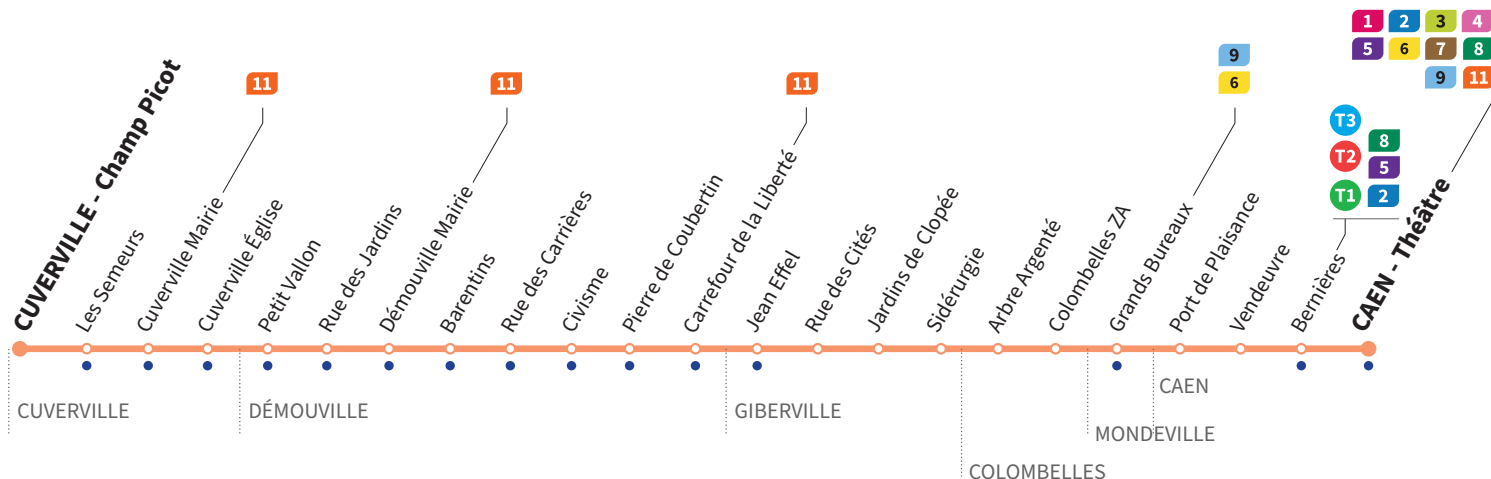

Horaires valables du lundi 4 septembre 2023 jusqu'au dimanche 30 juin 2024*

La ligne 11 Express ne circule pas les samedis, dimanches et jours fériés.

Lundi à vendredi Direction → CAEN - Théâtre

Retrouvez les horaires en période de vacances scolaires p.2

Lundi à vendredi Direction → CUVERVILLE - Champ Picot

Retrouvez les horaires en période de vacances scolaires p.2

Théâtre Quai 1	7.11	7.32	7.52	8.35	11.15	12.15	12.30	13.34	15.00	15.35	16.23	17.02	17.56	18.38	19.27
Port de Plaisance	7.15	7.36	7.56	8.40	11.20	12.20	12.35	13.39	15.05	15.40	16.29	17.10	18.04	18.44	19.32
Grands Bureaux	7.22	7.43	8.03	8.47	11.26	12.26	12.41	13.45	15.11	15.46	16.37	17.19	18.12	18.52	19.39
Colombelles ZA	7.26	7.47	8.07	8.51	11.30	12.30	12.45	13.49	15.15	15.50	16.42	17.24	18.16	18.56	19.43
Sidérurgie	7.31	7.52	8.12	8.56	11.35	12.35	12.50	13.54	15.20	15.55	16.47	17.29	18.21	19.01	19.48
Carrefour de la Liberté	7.34	7.55	8.15	8.59	11.38	12.38	12.53	13.57	15.23	15.58	16.50	17.32	18.24	19.04	19.51
Démouville Mairie	7.39	8.00	8.20	9.04	11.43	12.43	12.58	14.02	15.28	16.03	16.56	17.39	18.31	19.10	19.57
Cuverville Église	7.42	8.03	8.23	9.07	11.46	12.46	13.01	14.06	15.32	16.07	17.00	17.43	18.35	19.13	20.00
Champ Picot	7.45	8.06	8.26	9.10	11.49	12.49	13.04	14.09	15.35	16.10	17.04	17.47	18.38	19.16	20.03

Horaires valables du lundi 4 septembre 2023 jusqu'au dimanche 30 juin 2024*

La ligne 11 Express ne circule pas les samedis, dimanches et jours fériés.

VACANCES SCOLAIRES / Lundi à vendredi Direction → CAEN - Théâtre