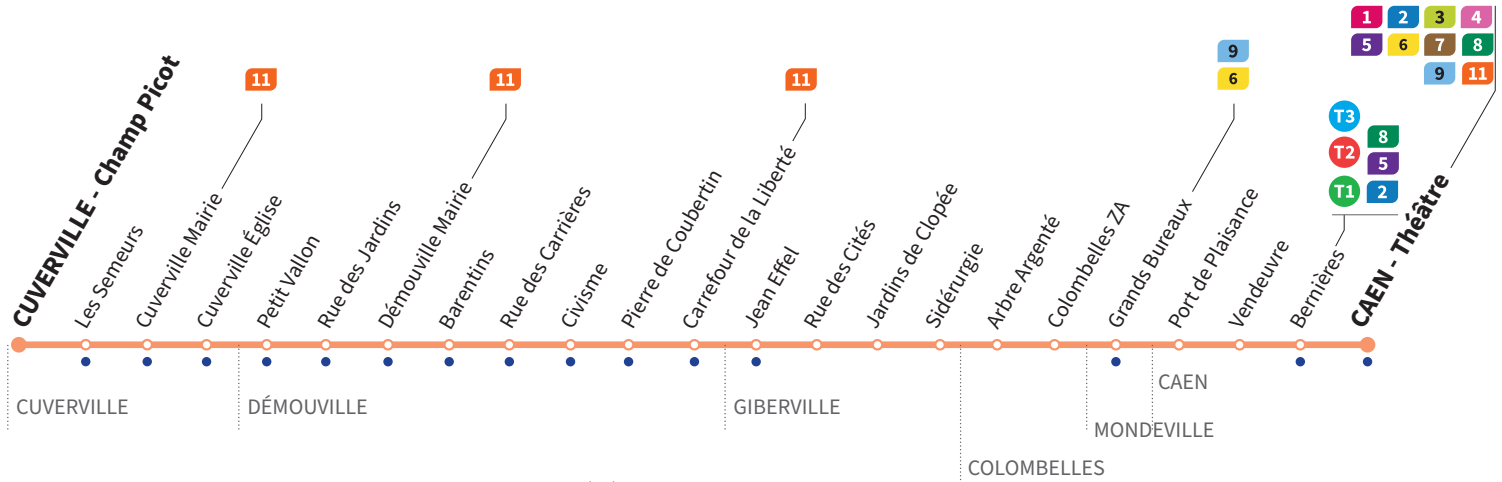

Horaires valables du lundi 2 septembre 2024 au dimanche 29 juin 2025*

La ligne 11 Express ne circule pas les samedis, dimanches et jours fériés.

Lundi à vendredi Direction → CAEN - Théâtre

Retrouvez les horaires en période de vacances scolaires p.2

Lundi à vendredi Direction → CUVERVILLE - Champ Picot

Retrouvez les horaires en période de vacances scolaires p.2

Théâtre Quai 1	7.11	7.32	7.52	8.35	11.15	12.15	12.30	13.34	15.00	15.35	16.23	17.02	17.56	18.38	19.27
Port de Plaisance	7.15	7.36	7.56	8.40	11.20	12.20	12.35	13.39	15.05	15.40	16.29	17.10	18.04	18.44	19.32
Grands Bureaux	7.22	7.43	8.03	8.47	11.26	12.26	12.41	13.45	15.11	15.46	16.37	17.19	18.12	18.52	19.39
Colombelles ZA	7.26	7.47	8.07	8.51	11.30	12.30	12.45	13.49	15.15	15.50	16.42	17.24	18.16	18.56	19.43
Sidérurgie	7.31	7.52	8.12	8.56	11.35	12.35	12.50	13.54	15.20	15.55	16.47	17.29	18.21	19.01	19.48
Carrefour de la Liberté	7.34	7.55	8.15	8.59	11.38	12.38	12.53	13.57	15.23	15.58	16.50	17.32	18.24	19.04	19.51
Démouville Mairie	7.39	8.00	8.20	9.04	11.43	12.43	12.58	14.02	15.28	16.03	16.56	17.39	18.31	19.10	19.57
Cuverville Église	7.42	8.03	8.23	9.07	11.46	12.46	13.01	14.06	15.32	16.07	17.00	17.43	18.35	19.13	20.00
Champ Picot	7.45	8.06	8.26	9.10	11.49	12.49	13.04	14.09	15.35	16.10	17.04	17.47	18.38	19.16	20.03

Horaires valables du lundi 2 septembre 2024 au dimanche 29 juin 2025*

La ligne 11 Express ne circule pas les samedis, dimanches et jours fériés.

VACANCES SCOLAIRES / Lundi à vendredi : Direction → CAEN - Théâtre