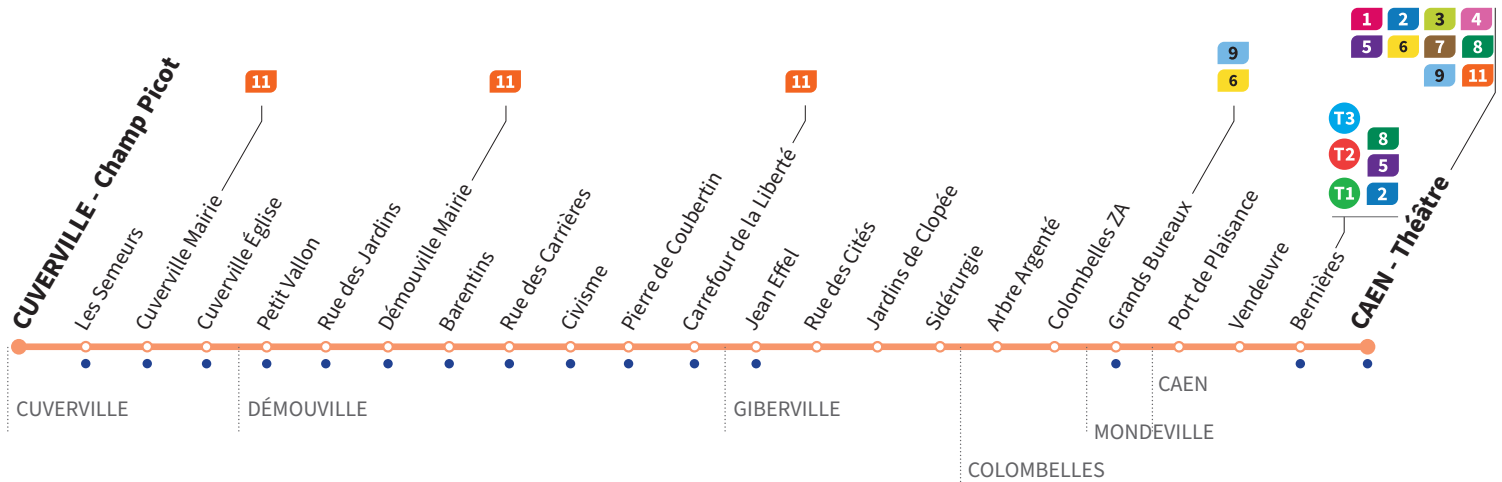

Horaires valables du lundi 2 septembre 2024 au dimanche 29 juin 2025*

La ligne 11 Express ne circule pas les samedis, dimanches et jours fériés.

VACANCES SCOLAIRES / Lundi à vendredi : Direction → CAEN - Théâtre

Champ Picot	6.53	8.16	12.55	14.15	16.17	17.53
Cuverville Église	6.56	8.20	12.58	14.18	16.20	17.56
Démouville Mairie	7.00	8.24	13.01	14.21	16.24	17.59
Carrefour de la Liberté	7.06	8.30	13.06	14.26	16.29	18.04
Sidérurgie	7.09	8.33	13.09	14.29	16.32	18.07
Colombelles ZA	7.13	8.37	13.13	14.33	16.36	18.11
Grands Bureaux	7.17	8.42	13.17	14.37	16.41	18.16
Port de Plaisance	7.24	8.49	13.24	14.44	16.49	18.23
Théâtre Quai 1	7.28	8.54	13.28	14.48	16.55	18.30

HORAIRES VACANCES SCOLAIRES

Les lignes de bus circulent avec des horaires spécifiques pendant les vacances scolaires :

Toussaint : du 28 octobre au 3 novembre 2024

Noël : du 21 décembre 2024 au 5 janvier 2025

Hiver : du 8 février au 23 février 2025

Printemps : du 5 avril au 21 avril 2025

Ascension : du 29 mai au 1 juin 2025

Aucun bus ne circule le 1er mai

VACANCES SCOLAIRES / Lundi à vendredi : Direction → CUVERVILLE - Champ Picot

Théâtre Quai 1	7.35	12.15	13.34	15.35	17.02	18.38	19.39
Port de Plaisance	7.39	12.20	13.39	15.40	17.10	18.44	19.44
Grands Bureaux	7.46	12.26	13.45	15.46	17.19	18.52	19.51
Colombelles ZA	7.50	12.30	13.49	15.50	17.24	18.56	19.55
Sidérurgie	7.55	12.35	13.54	15.55	17.29	19.01	20.00
Carrefour de la Liberté	7.58	12.38	13.57	15.58	17.32	19.04	20.03
Démouville Mairie	8.03	12.43	14.02	16.03	17.39	19.10	20.09
Cuverville Église	8.06	12.46	14.06	16.07	17.43	19.13	20.12
Champ Picot	8.09	12.49	14.09	16.10	17.47	19.16	20.15