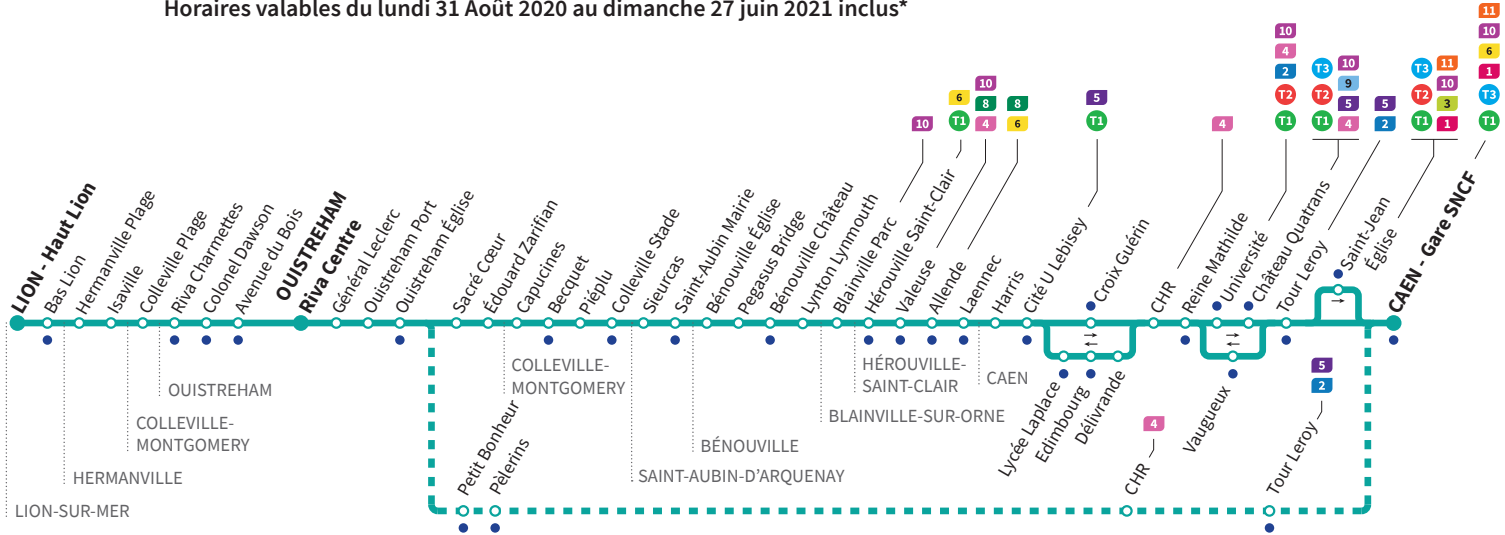

🇬🇧 Lun /Monday - Mar /Tuesday - Mer /Wednesday - Jeu /Thursday - Ven /Friday - Sam /Saturday - Dim /Sunday

*Sous réserve de modification. Horaires théoriques sous réserve des conditions de circulation.

• Arrêt accessible dans les deux sens aux personnes à mobilité réduite.

Horaires valables du lundi 31 Août 2020 au dimanche 27 juin 2021 inclus*

VACANCES SCOLAIRES / Lundi à samedi / Dimanches et fêtes : Direction → CAEN - Gare SNCF