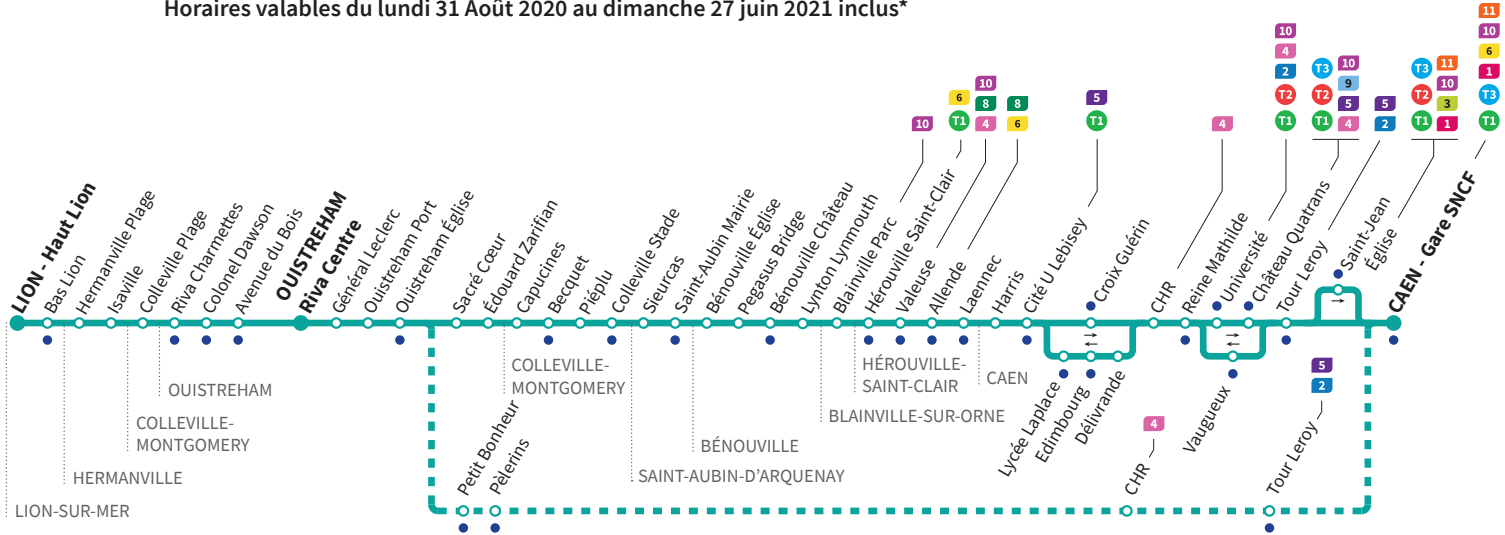

• Arrêt accessible dans les deux sens aux personnes à mobilité réduite.

Horaires valables du lundi 31 Août 2020 au dimanche 27 juin 2021 inclus*

Lundi à samedi / Dimanches et fêtes Direction → LION-SUR-MER - Haut Lion

Retrouvez les horaires en période de vacances scolaires p.7-8