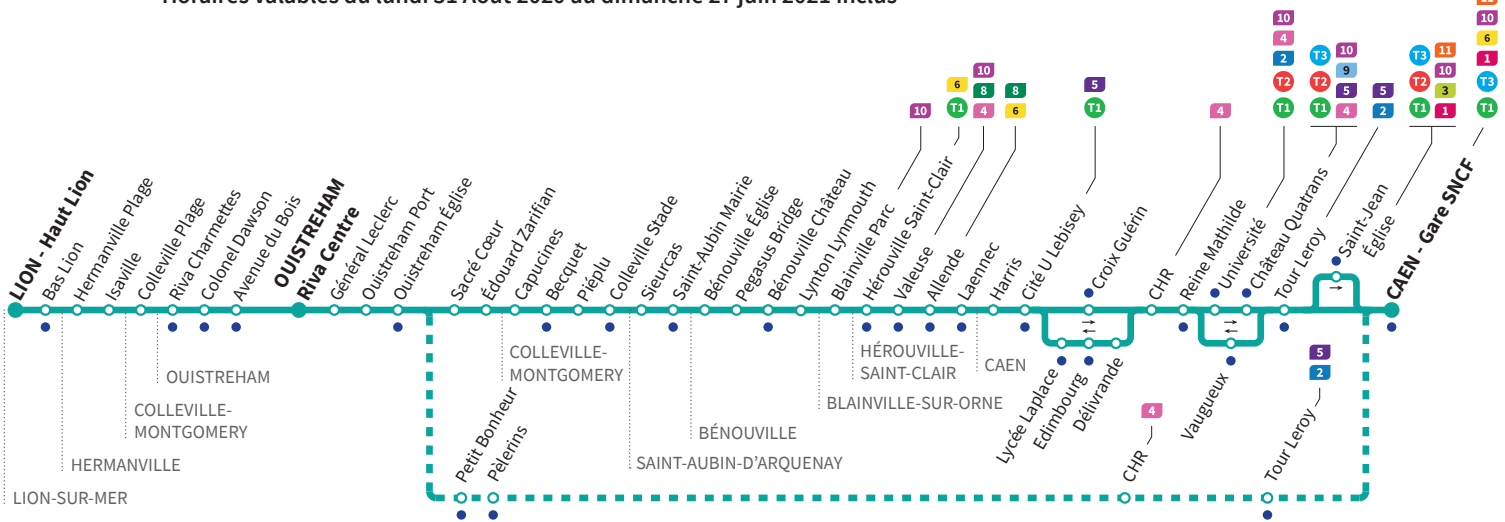

Horaires valables du lundi 31 Août 2020 au dimanche 27 juin 2021 inclus*

VACANCES SCOLAIRES / Lundi à samedi / Dimanches et fêtes :: Direction → LION-SUR-MER - Haut Lion