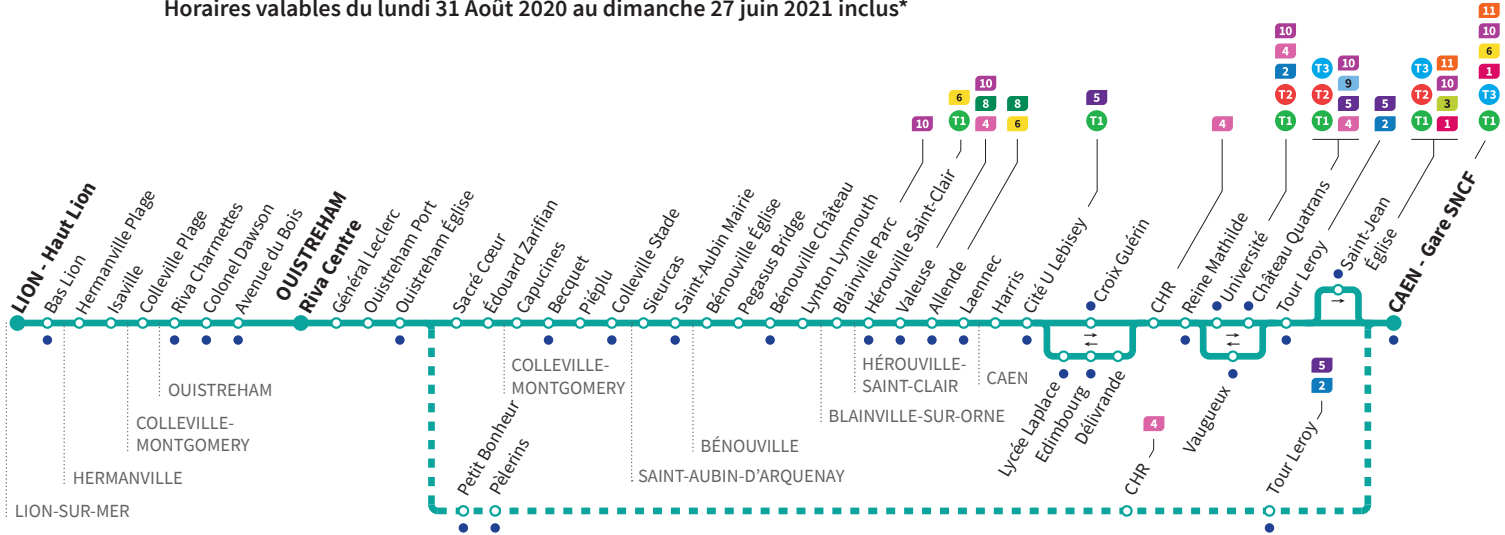

*Sous réserve de modification. Horaires théoriques sous réserve des conditions de circulation.

● : Arrêt accessible dans les deux sens aux personnes à mobilité réduite.

Horaires valables du lundi 31 Août 2020 au dimanche 27 juin 2021 inclus*