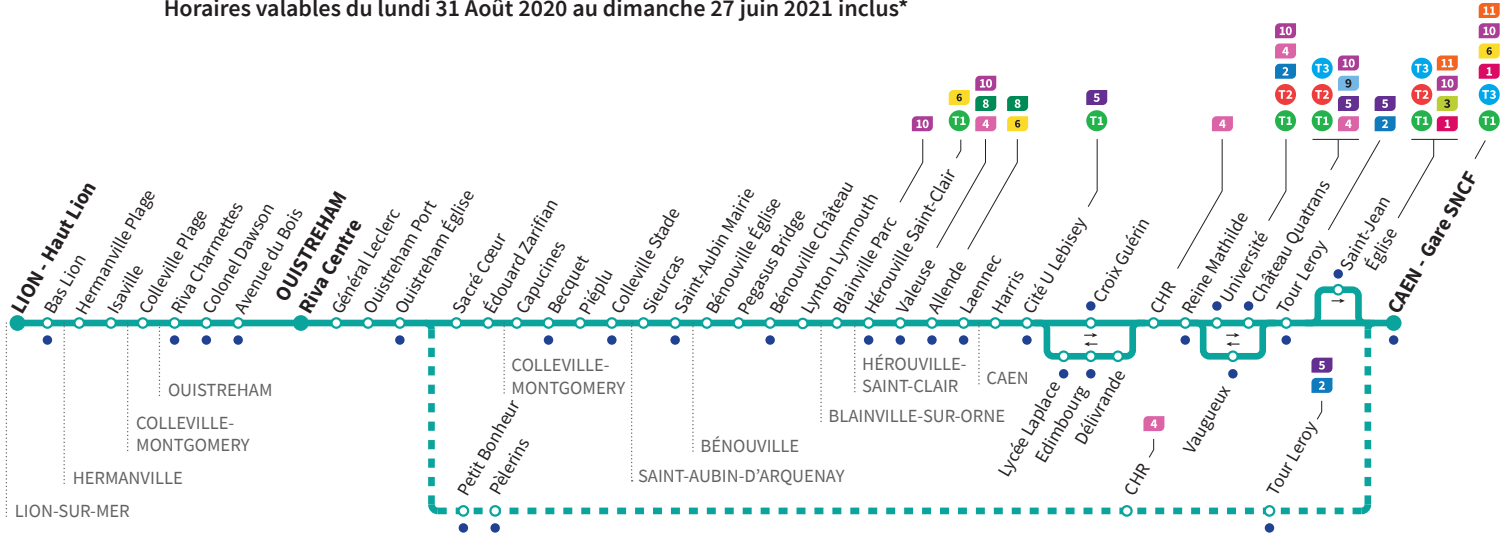

Horaires valables du lundi 31 Août 2020 au dimanche 27 juin 2021 inclus*

Lundi à samedi / Dimanches et fêtes : Direction → CAEN - Gare SNCF

Retrouvez les horaires en période de vacances scolaires p.5-6

	Lun à Ven	Lun à Sam	Lun à Ven	Lun à Ven	Lun à Ven	Lun à Sam	Lun à Ven	Lun à Ven	Lun à Ven	Lun à Ven	Lun à Ven	Lun à Sam	Lun à Ven	Lun à Sam	Lun à Ven	Lun à Sam	Lun à Sam	Lun à Sam	Lun à Sam	Lun à Sam		
Lion Plage																						
Haut Lion	5.52	6.05		6.45		7.07	7.10	7.30					8.45	9.05		10.05		11.05		12.30	13.00	
Bas Lion	5.54	6.07		6.47		7.09	7.12	7.32		7.42			8.47	9.07		10.07		11.07		12.32	13.02	
Hermanville Plage	5.56	6.09	6.20	6.50		7.12	7.15	7.35		7.44			8.50	9.09		10.09		11.09		12.35	13.04	
Croix Rose	-	-	-	-		-	-	-		-			-	-		-		-		-	-	
Hermanville Mairie	-	-	-	-		-	-	-		-			-	-		-		-		-	-	
Canardière	-	-	-	-		-	-	-		-			-	-		-		-		-	-	
Minotaure	-	-	-	-		-	-	-		-			-	-		-		-		-	-	
Isaville	5.57	6.10	6.22	6.52		7.13	7.17	7.36		7.46			8.52	9.10		10.10		11.10		12.37	13.05	
Colleville Plage	5.59	6.12	6.23	6.53		7.15	7.18	7.38		7.47			8.53	9.12		10.12		11.12		12.38	13.07	
Riva Charmette	6.00	6.13	6.25	6.55	7.05	7.16	7.20	7.39		7.49	8.01	8.55	9.13		10.13		11.13		12.40	13.08		
Colonel Dawson	6.02	-	6.27	-	7.07	7.18	7.22	7.41		7.51	8.03	-	9.15		10.15		11.15		-	13.10		
Avenue du Bois	6.03	-	6.28	-	7.08	7.19	7.23	7.42	7.40	7.52	8.04	-	9.16		10.16		11.16		-	13.11		
Riva Centre	6.06	6.16	6.31	6.58	7.11	7.22	7.26	7.45	7.35	-	8.07	8.58	9.19	9.49	10.19	10.49	11.19	11.43	12.43	13.14		
Général Leclerc	6.07	6.17	6.33	6.59	7.13	7.24	7.28	7.47	7.37	-	8.09	9.00	9.21	9.51	10.21	10.51	11.21	11.45	12.45	13.16		
Collège Monnet	-	-	-	-		-	-	-		-			-	-		-		-		-	-	
Ouirestham Port	6.09	6.19	6.34	7.01	7.14	7.25	7.29	7.48	7.38	-	8.10	9.01	9.22	9.52	10.22	10.52	11.22	11.46	12.46	13.17		
Ouirestham Église	6.10	6.20	6.36	7.02	7.16	7.27	7.31	7.50	7.40	-	8.12	9.03	9.24	9.54	10.24	10.54	11.24	11.48	12.48	13.19		
Petit Bonheur	6.11	-	-	-	7.17	7.28	-	7.51	-	7.43	7.56	8.13	-	9.25	9.55	10.25	10.55	11.25	11.49	-	13.20	
Pelerins	6.13	-	-	-	7.19	7.30	-	7.53	-	7.58	8.15	-	9.27	9.57	10.27	10.57	11.27	11.51	-	-	13.22	
Sacré Coeur	●	6.22	6.38	7.04	-	●	7.33	●	7.42	-	-	●	9.05	●	●	●	●	●	●	●	12.50	●
Edouard Zarifian		6.23	6.39	7.05	-		7.34		7.43	-	-		9.06								12.51	
Capucines		6.27	6.43	7.10	-		7.39		7.48	-	-		9.10								12.55	
Becquet		6.27	6.43	7.10	-		7.39		7.48	-	-		9.10								12.55	
Piéplu		6.28	6.44	7.12	-		7.41		7.50	7.53	-		9.11								12.56	
Colleville Stade		6.29	6.45	7.13	-		7.42		7.51	-	-		9.12								12.57	
Sieurcas		6.31	6.47	7.15	-		7.44		7.53	-	-		9.14								12.59	
Saint-Aubin Mairie		6.32	6.48	7.16	-		7.45		7.54	7.56	-		9.15								13.00	
Bénouville Église		6.35	-	7.20	-		7.49		7.58	8.00	-		9.19								13.04	
Pegasus Bridge		6.36	-	7.21	-		7.50		8.00	8.02	-		9.20								13.06	
Bénouville Château		6.37	-	7.22	-		7.51		8.01	8.03	-		9.21								13.07	
Lynton Lynmouth	Express	6.38	-	7.23	-		8.02		8.02	8.04	-		9.22								13.08	
Blainville Parc		6.39	-	7.24	-		-		8.03	8.05	-		9.23								13.09	
Hérouville-Saint-Clair		-	6.57	-	7.31		-		8.09	8.11	8.13										13.15	
Valeuse		-	6.58	-	7.32		-		8.10	8.12	8.14										13.16	
Allende		-	7.01	-	7.34		-		8.14	8.16	8.18										13.20	
Laennec		-	7.03	-	7.36		-		8.15	8.17											13.21	
Harris		-	7.05	-	7.38		-		8.17	8.19											13.23	
Cité U Lebisey		-	7.08	-	7.41		8.09		8.19	8.21											13.25	
Calvaire Saint-Pierre		-	-	-	-		8.15		-	-											-	
Croix Guérin		-	7.11	-	-		-		8.23	8.25											13.29	
CHR	6.26	6.48		7.34		7.43		8.06	-	-		8.28	9.33	9.40	10.10	10.40	11.10	11.40	12.04	-	13.35	
Reine Mathilde	-	6.51		7.37		-	-	8.24	8.26			-	9.36	-	-	-	-	-	-	-	13.30	
Université	-	6.53		7.39		-	-	8.26	8.28			-	9.38	-	-	-	-	-	-	-	13.32	
Château Quatrans	-	6.55		7.42		-	-	8.29	8.31			-	9.41	-	-	-	-	-	-	-	13.35	
Tour Leroy	6.31	-		-		7.49		8.12	-	-		8.34	-	9.46	10.16	10.46	11.16	11.46	12.10	-	13.41	
Saint-Jean Église	-	6.57		7.46		-	-	8.34	8.36			-	9.46	-	-	-	-	-	-	-	13.40	
Gare SNCF	6.40	7.05		7.55		-	-	8.26	8.43	8.45		8.48	9.54	9.57	10.27	10.57	11.27	11.57	12.21	13.49	13.52	