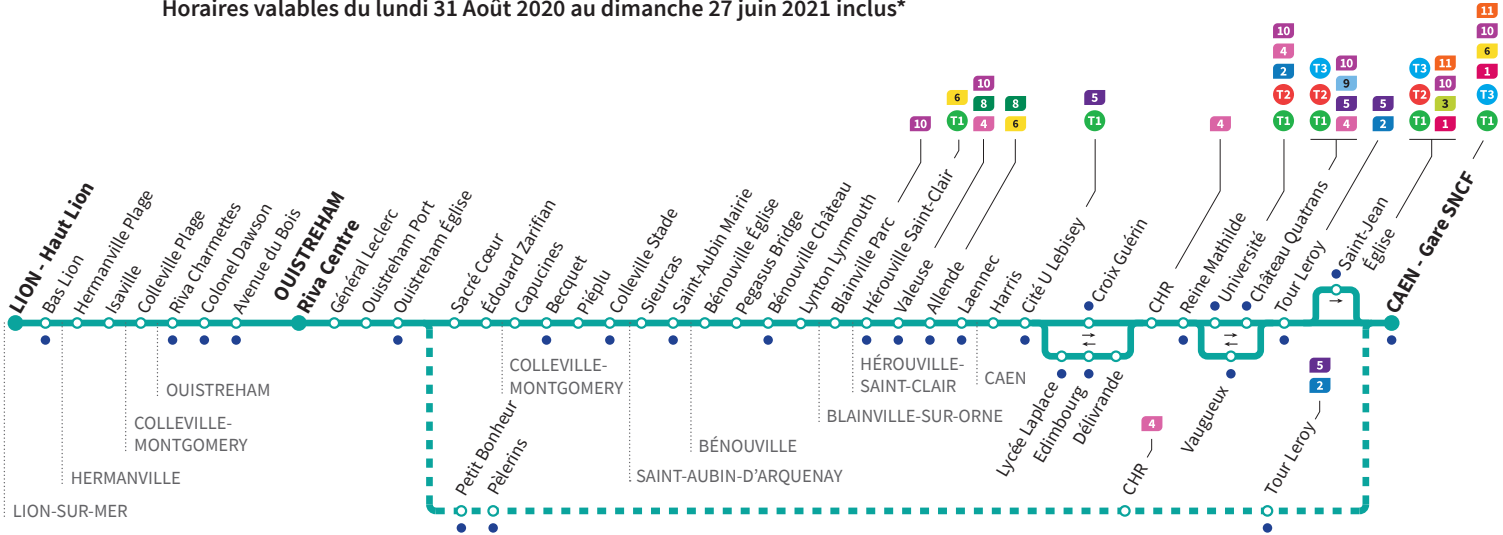

HORAIRES VACANCES SCOLAIRES

Les lignes de bus circulent avec des horaires spécifiques pendant les vacances scolaires :

Toussaint :
du 26/10 au 01/11 2020 (seulement la deuxième semaine)

Noël :
du 21/12 2020 au 03/01 2021

Hiver :
du 22/02 au 07/03 2021

Printemps :
du 26/04 au 09/05 2021

Aucun bus ne circule le 1^{er} mai

Express
Assure la liaison entre Ouistreham et Caen en moins de 20 minutes.
Non stop trip between Ouistreham and Caen in less than 20 minutes.

🇬🇧 Lun/Monday - Mar/Tuesday - Mer/Wednesday - Jeu/Thursday - Ven/Friday - Sam/Saturday - Dim/Sunday

*Sous réserve de modification. Horaires théoriques sous réserve des conditions de circulation.

Horaires valables du lundi 31 Août 2020 au dimanche 27 juin 2021 inclus*