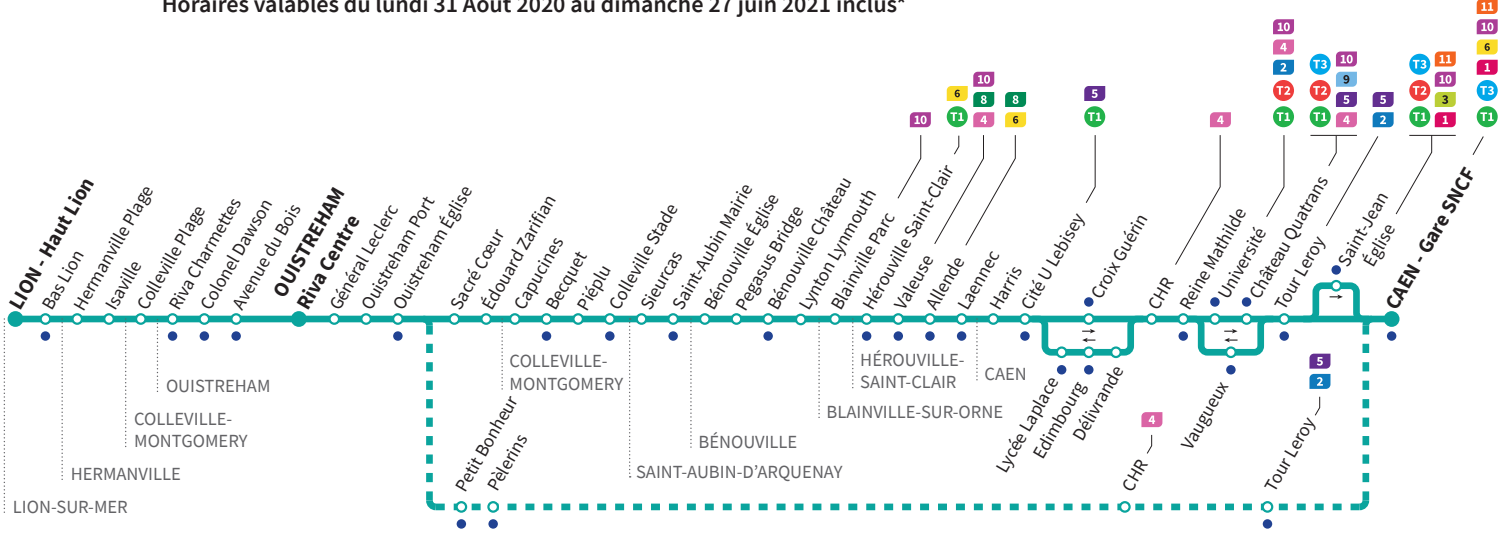

*Sous réserve de modification. Horaires théoriques sous réserve des conditions de circulation.

● Arrêt accessible dans les deux sens aux personnes à mobilité réduite.

Horaires valables du lundi 31 Août 2020 au dimanche 27 juin 2021 inclus*