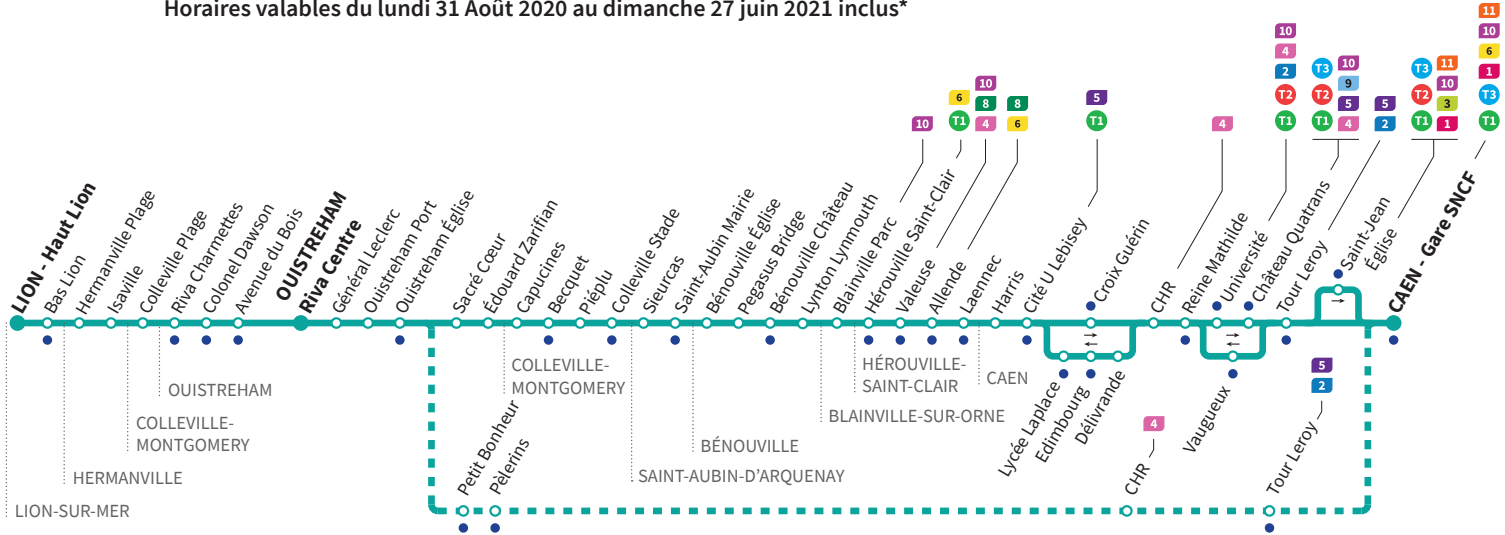

*Sous réserve de modification. Horaires théoriques sous réserve des conditions de circulation.

• Arrêt accessible dans les deux sens aux personnes à mobilité réduite.

Horaires valables du lundi 31 Août 2020 au dimanche 27 juin 2021 inclus*