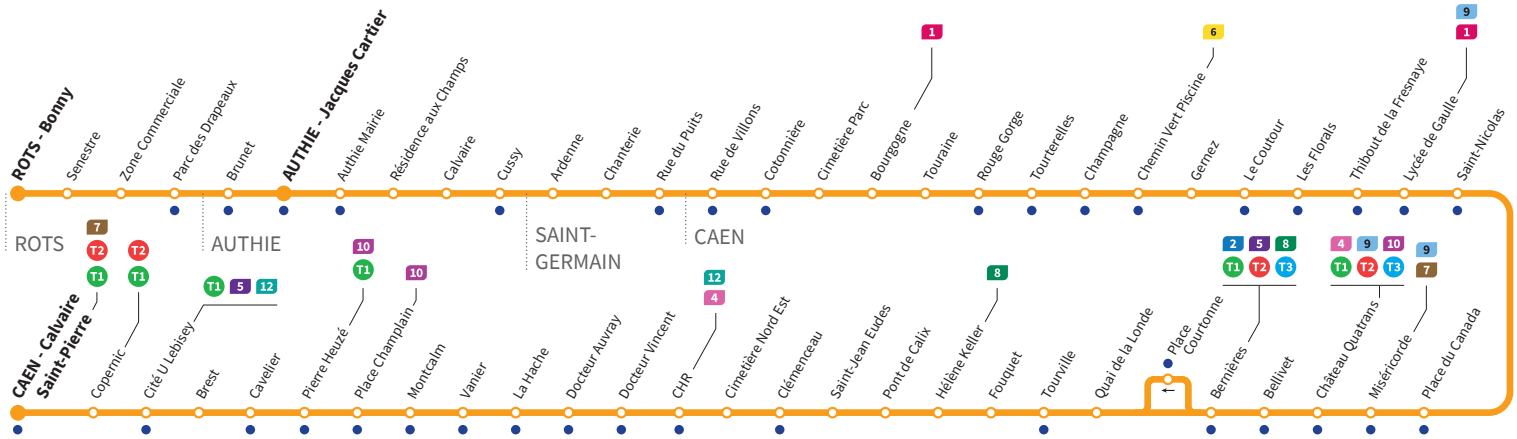

Horaires valables du lundi 29 août 2022 jusqu'au dimanche 2 juillet 2023*

Samedi Direction → ROTS - Bonny

Calvaire Saint-Pierre	6.36	7.10	7.46	8.26	9.05	9.46	10.27	11.08	11.48	12.28	13.05	13.43	14.23
Pierre Heuzé	6.42	7.16	7.52	8.32	9.11	9.53	10.34	11.15	11.55	12.34	13.11	13.50	14.30
CHR	6.47	7.22	7.58	8.38	9.17	9.59	10.40	11.21	12.01	12.40	13.17	13.56	14.36
Helen Keller	6.51	7.26	8.02	8.42	9.22	10.03	10.44	11.25	12.05	12.44	13.22	14.01	14.41
Bernières	6.55	7.30	8.07	8.47	9.27	10.08	10.49	11.30	12.10	12.49	13.28	14.07	14.46
Château Quatrans	6.57	7.33	8.10	8.50	9.30	10.11	10.52	11.33	12.13	12.52	13.31	14.10	14.49
Lycée de Gaulle	7.01	7.37	8.14	8.54	9.35	10.16	10.57	11.38	12.18	12.57	13.36	14.15	14.55
Chemin Vert Piscine	7.06	7.43	8.20	9.00	9.42	10.24	11.05	11.46	12.26	13.05	13.44	14.23	15.04
Bourgogne	7.08	7.45	8.22	9.02	9.44	10.26	11.07	11.48	12.28	13.07	13.46	14.25	15.06
Ardenne	7.14	7.51	8.28	9.08	9.50	10.32	11.13	11.54	12.34	13.13	13.52	14.31	15.12
Jacques Cartier	7.18	7.55	8.32	9.12	9.54	10.36	11.17	11.58	12.38	13.17	13.56	14.35	15.16
Zone Commerciale	7.25	-	8.39	-	10.01	-	11.25	-	12.46	-	14.04	-	15.24
Bonny	7.29	-	8.43	-	10.05	-	11.29	-	12.50	-	14.08	-	15.28

Calvaire Saint-Pierre	15.03	15.44	16.25	17.06	17.47	18.26	19.07	19.46	20.26	21.04
Pierre Heuzé	15.09	15.50	16.32	17.13	17.54	18.33	19.14	19.53	20.32	21.10
CHR	15.15	15.56	16.38	17.19	18.00	18.39	19.19	19.58	20.37	21.15
Helen Keller	15.20	16.01	16.43	17.24	18.05	18.44	19.23	20.02	20.41	21.19
Bernières	15.25	16.06	16.48	17.29	18.10	18.49	19.27	20.06	20.46	21.24
Château Quatrans	15.28	16.10	16.52	17.32	18.13	18.52	19.30	20.09	20.49	21.27
Lycée de Gaulle	15.34	16.16	16.58	17.38	18.19	18.58	19.36	20.13	20.53	21.31
Chemin Vert Piscine	15.43	16.25	17.07	17.47	18.28	19.07	19.43	20.19	20.58	21.36
Bourgogne	15.46	16.28	17.10	17.50	18.30	19.09	19.45	20.21	21.00	21.38
Ardenne	15.51	16.33	17.15	17.55	18.36	19.15	19.50	20.26	21.05	21.43
Jacques Cartier	15.56	16.38	17.20	18.00	18.40	19.19	19.54	20.30	21.09	21.47
Zone Commerciale	-	16.46	-	18.08	-	19.27	-	20.37	-	21.54
Bonny	-	16.50	-	18.12	-	19.31	-	20.41	-	21.58

*Sous réserve de modification. Horaires théoriques sous réserve des conditions de circulation.