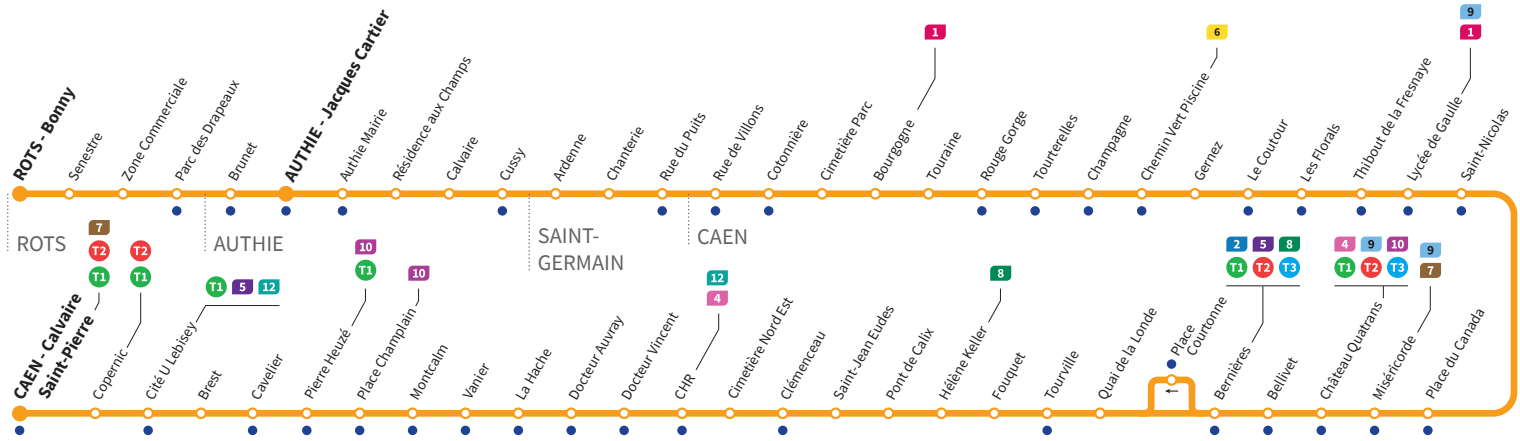

Horaires valables du lundi 29 août 2022 jusqu'au dimanche 2 juillet 2023*

Lundi à vendredi Direction → CAEN - Calvaire Saint-Pierre

Retrouvez les horaires en période de vacances scolaires p.6

Bonny	5.20	6.20	-	7.32	-	8.54	-	10.11	-	11.25	-	12.41	-
Zone Commerciale	5.24	6.24	-	7.36	-	8.58	-	10.15	-	11.29	-	12.45	-
Jacques Cartier	5.30	6.30	7.01	7.42	8.21	9.05	9.43	10.21	10.58	11.35	12.13	12.51	13.28
Ardenne	5.35	6.35	7.08	7.49	8.27	9.11	9.49	10.27	11.03	11.40	12.18	12.56	13.33
Bourgogne	5.42	6.42	7.16	7.57	8.35	9.18	9.56	10.34	11.10	11.47	12.25	13.03	13.40
Chemin Vert Piscine	5.45	6.45	7.20	8.01	8.38	9.21	9.59	10.37	11.13	11.50	12.28	13.06	13.43
Lycée de Gaulle	5.51	6.51	7.27	8.10	8.48	9.30	10.07	10.45	11.21	11.58	12.36	13.14	13.52
Château Quatrans	5.55	6.55	7.33	8.17	8.55	9.36	10.13	10.51	11.27	12.04	12.42	13.20	13.58
Bernières	5.57	6.57	7.35	8.20	8.58	9.38	10.15	10.53	11.29	12.06	12.44	13.22	14.00
Helen Keller	6.02	7.03	7.42	8.27	9.04	9.44	10.21	11.01	11.37	12.13	12.51	13.30	14.08
CHR	6.06	7.08	7.48	8.33	9.09	9.49	10.26	11.06	11.42	12.18	12.56	13.35	14.13
Pierre Heuzé	6.12	7.15	7.55	8.40	9.16	9.55	10.32	11.12	11.48	12.25	13.03	13.42	14.20
Calvaire Saint-Pierre	6.19	7.22	8.02	8.47	9.23	10.02	10.39	11.19	11.56	12.33	13.11	13.49	14.27

*Sous réserve de modification. Horaires théoriques sous réserve des conditions de circulation.

Horaires valables du lundi 29 août 2022 jusqu'au dimanche 2 juillet 2023*

Samedi Direction → CAEN - Calvaire Saint-Pierre

*Sous réserve de modification. Horaires théoriques sous réserve des conditions de circulation.

Horaires valables du lundi 29 août 2022 jusqu'au dimanche 2 juillet 2023*

Dimanches et fêtes : Direction → CAEN - Calvaire Saint-Pierre