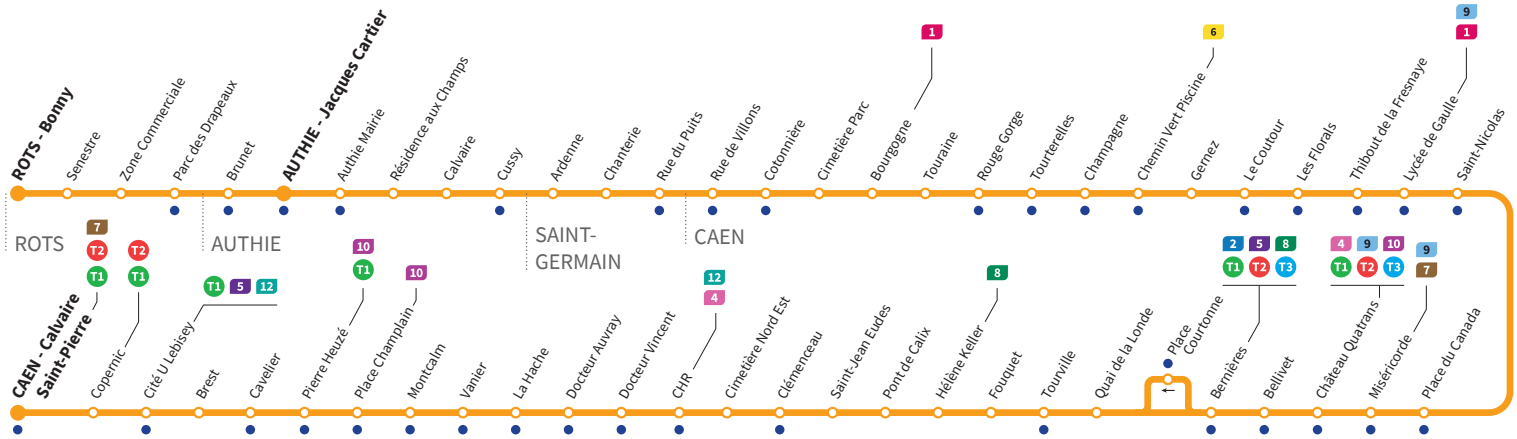

Horaires valables du lundi 29 août 2022 jusqu'au dimanche 2 juillet 2023*

VACANCES SCOLAIRES / Lundi à vendredi Direction → ROTS - Bonny

Calvaire Saint-Pierre	5.51	6.27	7.00	7.38	8.16	8.56	9.33	10.11	10.50	11.28
Pierre Heuzé	5.57	6.34	7.07	7.45	8.24	9.03	9.40	10.18	10.57	11.35
CHR	6.03	6.41	7.14	7.53	8.31	9.10	9.47	10.25	11.03	11.41
Helen Keller	6.07	6.46	7.19	7.58	8.36	9.15	9.51	10.29	11.08	11.46
Bernières	6.11	6.50	7.24	8.04	8.42	9.21	9.57	10.35	11.13	11.51
Château Quatrans	6.13	6.52	7.27	8.07	8.45	9.24	10.00	10.38	11.16	11.54
Lycée de Gaulle	6.17	6.56	7.33	8.13	8.52	9.29	10.05	10.43	11.21	11.59
Chemin Vert Piscine	6.22	7.01	7.40	8.21	9.00	9.36	10.12	10.50	11.28	12.06
Bourgogne	6.24	7.03	7.42	8.23	9.02	9.38	10.14	10.52	11.30	12.08
Ardenne	6.29	7.08	7.48	8.29	9.08	9.44	10.20	10.58	11.36	12.14
Jacques Cartier	6.33	7.12	7.52	8.33	9.12	9.48	10.24	11.02	11.40	12.18
Zone Commerciale	-	7.19	-	8.41	-	9.56	-	11.10	-	12.26
Bonny	-	7.23	-	8.45	-	10.00	-	11.14	-	12.30

HORAIRES VACANCES SCOLAIRES

Les lignes de bus circulent avec des horaires spécifiques pendant les vacances scolaires :

Toussaint : du 31 octobre au 6 novembre 2022

Noël : du 19 décembre 2022 au 2 janvier 2023

Hiver : du 13 au 26 février 2023

Printemps : du 17 au 30 avril 2023

Aucun bus ne circule le 1er mai

Calvaire Saint-Pierre	12.04	12.42	13.20	14.00	14.40	15.19	15.58	16.37	17.16	17.59	18.42	19.26	20.06	21.05
Pierre Heuzé	12.11	12.49	13.27	14.07	14.47	15.26	16.05	16.44	17.24	18.06	18.49	19.33	20.13	21.11
CHR	12.17	12.55	13.33	14.14	14.54	15.33	16.12	16.53	17.33	18.14	18.57	19.39	20.19	21.16
Helen Keller	12.22	13.00	13.38	14.18	14.58	15.38	16.17	16.58	17.38	18.19	19.01	19.43	20.23	21.20
Bernières	12.29	13.07	13.45	14.24	15.04	15.44	16.24	17.04	17.44	18.24	19.06	19.47	20.27	21.24
Château Quatrans	12.32	13.10	13.48	14.27	15.07	15.47	16.27	17.07	17.51	18.27	19.09	19.50	20.30	21.27
Lycée de Gaulle	12.37	13.16	13.54	14.33	15.13	15.53	16.34	17.14	17.58	18.33	19.15	19.55	20.34	21.31
Chemin Vert Piscine	12.44	13.23	14.02	14.41	15.21	16.01	16.44	17.24	18.07	18.42	19.23	20.01	20.39	21.36
Bourgogne	12.46	13.25	14.04	14.43	15.23	16.03	16.46	17.26	18.09	18.44	19.25	20.03	20.41	21.38
Ardenne	12.52	13.31	14.10	14.49	15.29	16.09	16.52	17.32	18.15	18.50	19.31	20.09	20.47	21.44
Jacques Cartier	12.56	13.35	14.14	14.53	15.33	16.13	16.56	17.36	18.19	18.54	19.35	20.13	20.51	21.48
Zone Commerciale	-	13.43	-	15.01	-	16.21	-	17.44	-	19.02	-	20.20	20.58	-
Bonny	-	13.47	-	15.05	-	16.25	-	17.48	-	19.06	-	20.24	21.02	-

*Sous réserve de modification. Horaires théoriques sous réserve des conditions de circulation.