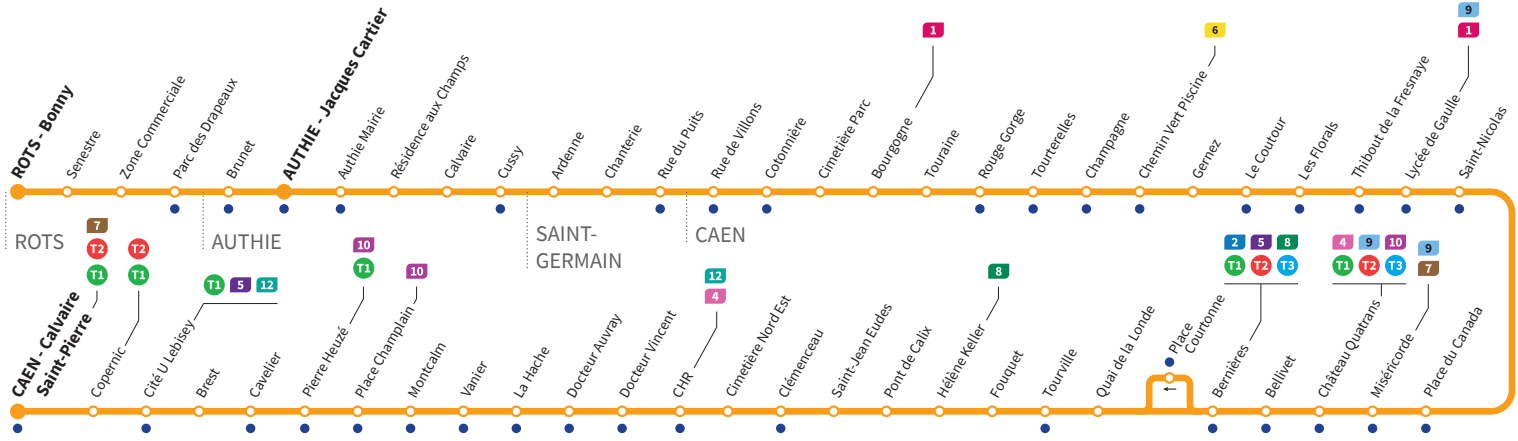

Horaires valables du lundi 29 août 2022 jusqu'au dimanche 2 juillet 2023*

Samedi Direction → CAEN - Calvaire Saint-Pierre

Bonny	6.25	-	7.45	-	9.04	-	10.21	-	11.38	-	12.58	-	14.18
Zone Commerciale	6.28	-	7.48	-	9.07	-	10.24	-	11.41	-	13.01	-	14.21
Jacques Cartier	6.34	7.14	7.54	8.32	9.13	9.52	10.30	11.10	11.48	12.29	13.08	13.46	14.28
Ardenne	6.39	7.19	7.59	8.37	9.18	9.57	10.35	11.15	11.53	12.34	13.13	13.51	14.33
Bourgogne	6.45	7.25	8.05	8.44	9.25	10.04	10.42	11.21	11.59	12.40	13.20	13.58	14.39
Chemin Vert Piscine	6.48	7.28	8.08	8.47	9.28	10.07	10.45	11.24	12.02	12.43	13.23	14.01	14.42
Lycée de Gaulle	6.54	7.34	8.14	8.54	9.35	10.15	10.53	11.32	12.11	12.50	13.30	14.09	14.50
Château Quatrans	6.58	7.38	8.19	9.00	9.41	10.21	10.59	11.38	12.17	12.56	13.36	14.15	14.56
Bernières	7.00	7.40	8.21	9.02	9.43	10.23	11.01	11.40	12.19	12.58	13.39	14.18	14.59
Helen Keller	7.05	7.45	8.26	9.07	9.49	10.29	11.07	11.46	12.25	13.02	13.45	14.24	15.05
CHR	7.09	7.49	8.30	9.11	9.53	10.33	11.11	11.50	12.29	13.06	13.49	14.28	15.09
Pierre Heuzé	7.14	7.54	8.36	9.17	9.59	10.39	11.17	11.57	12.36	13.12	13.55	14.33	15.14
Calvaire Saint-Pierre	7.20	8.00	8.43	9.24	10.06	10.46	11.24	12.04	12.43	13.19	14.01	14.39	15.20

Bonny	-	15.38	-	17.00	-	18.26	-	20.01	21.07
Zone Commerciale	-	15.41	-	17.03	-	18.29	-	20.04	21.10
Jacques Cartier	15.08	15.48	16.27	17.10	17.52	18.36	19.25	20.10	21.16
Ardenne	15.13	15.53	16.32	17.15	17.57	18.41	19.30	20.15	21.20
Bourgogne	15.19	16.00	16.39	17.22	18.03	18.47	19.35	20.20	21.26
Chemin Vert Piscine	15.22	16.03	16.42	17.25	18.06	18.50	19.38	20.23	21.28
Lycée de Gaulle	15.30	16.11	16.50	17.33	18.14	18.59	19.44	20.29	21.34
Château Quatrans	15.36	16.17	16.57	17.40	18.21	19.05	19.49	20.34	21.38
Bernières	15.39	16.20	17.00	17.43	18.23	19.07	19.51	20.35	21.39
Helen Keller	15.45	16.28	17.08	17.51	18.30	19.13	19.57	20.40	21.44
CHR	15.50	16.33	17.13	17.56	18.35	19.17	20.01	20.44	21.48
Pierre Heuzé	15.55	16.38	17.19	18.02	18.40	19.23	20.07	20.49	21.53
Calvaire Saint-Pierre	16.01	16.45	17.26	18.09	18.47	19.30	20.14	20.55	21.59

*Sous réserve de modification. Horaires théoriques sous réserve des conditions de circulation.