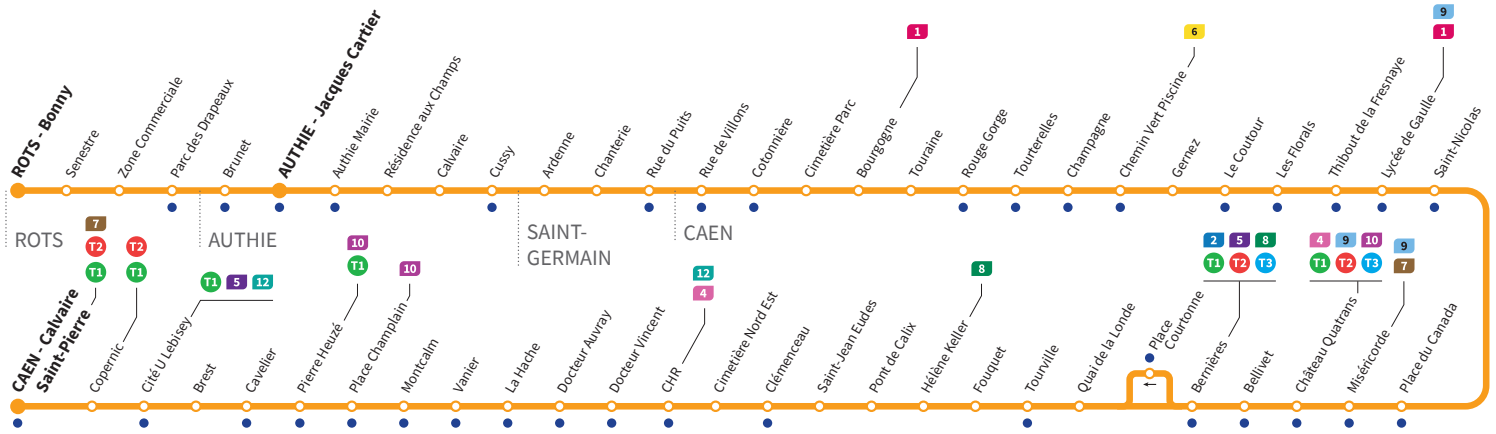

Horaires valables du lundi 29 août 2022 jusqu'au dimanche 2 juillet 2023*

Dimanches et fêtes : Direction → CAEN - Calvaire Saint-Pierre

Jacques Cartier	8.52	10.02	11.12	12.22	13.32	14.42	15.52	17.02	18.12	19.22	20.34
Ardenne	8.58	10.08	11.18	12.27	13.37	14.47	15.57	17.07	18.17	19.27	20.39
Bourgogne	9.05	10.15	11.25	12.34	13.44	14.54	16.04	17.14	18.24	19.34	20.45
Chemin Vert Piscine	9.08	10.18	11.28	12.37	13.47	14.57	16.07	17.17	18.27	19.37	20.48
Lycée de Gaulle	9.14	10.25	11.35	12.44	13.53	15.03	16.13	17.23	18.33	19.43	20.54
Château Quatrans	9.18	10.29	11.39	12.48	13.57	15.07	16.18	17.28	18.38	19.47	20.58
Bellivet	9.20	10.30	11.40	12.49	13.58	15.09	16.20	17.30	18.40	19.49	20.59
Presqu'île	9.25	10.36	11.46	12.54	14.03	15.14	16.25	17.35	18.45	19.54	21.03
Helen Keller	9.31	10.44	11.54	13.00	14.09	15.20	16.31	17.41	18.51	20.00	21.08
CHR	9.35	10.48	11.58	13.04	14.13	15.25	16.36	17.46	18.56	20.05	21.12
Pierre Heuzé	9.41	10.52	12.02	13.09	14.18	15.29	16.40	17.50	19.01	20.10	21.17
Calvaire Saint-Pierre	9.48	10.59	12.09	13.16	14.25	15.35	16.46	17.56	19.07	20.16	21.23

Dimanches et fêtes : Direction → AUTHIE - Jacques Cartier

Calvaire Saint-Pierre	8.53	10.06	11.16	12.26	13.36	14.46	15.56	17.06	18.17	19.27	20.38
Pierre Heuzé	9.00	10.12	11.22	12.32	13.42	14.52	16.02	17.12	18.23	19.33	20.44
CHR	9.07	10.18	11.28	12.37	13.47	14.57	16.08	17.18	18.28	19.38	20.48
Helen Keller	9.12	10.22	11.32	12.41	13.51	15.01	16.12	17.22	18.32	19.42	20.52
Presqu'île	9.17	10.27	11.38	12.47	13.59	15.09	16.18	17.28	18.37	19.47	20.57
Bellivet	9.22	10.32	11.44	12.53	14.05	15.15	16.23	17.33	18.42	19.52	21.02
Château Quatrans	9.23	10.33	11.45	12.54	14.06	15.16	16.24	17.34	18.43	19.53	21.03
Lycée de Gaulle	9.27	10.37	11.49	12.58	14.10	15.20	16.28	17.38	18.47	19.57	21.07
Chemin Vert Piscine	9.33	10.44	11.56	13.05	14.17	15.27	16.35	17.45	18.53	20.02	21.12
Bourgogne	9.36	10.46	11.58	13.07	14.19	15.29	16.38	17.48	18.55	20.04	21.14
Ardenne	9.41	10.52	12.04	13.13	14.25	15.35	16.43	17.53	19.00	20.09	21.19
Jacques Cartier	9.46	10.56	12.08	13.17	14.29	15.39	16.48	17.58	19.03	20.12	21.22

*Sous réserve de modification. Horaires théoriques sous réserve des conditions de circulation.