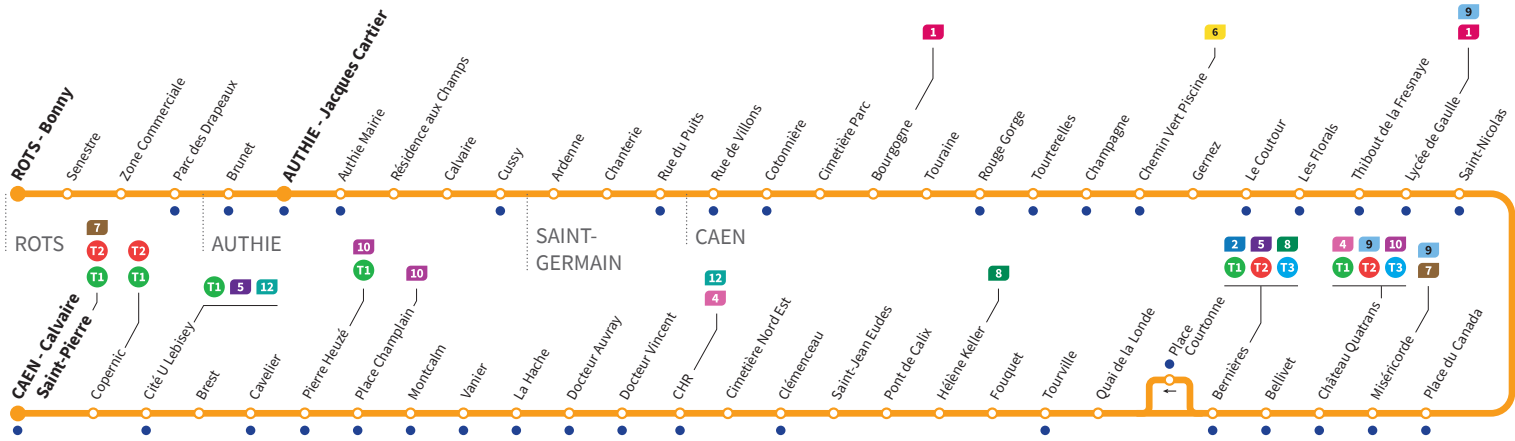

Dimanches et fêtes : Direction → AUTHIE - Jacques Cartier

Calvaire Saint-Pierre	8.53	10.06	11.16	12.26	13.36	14.46	15.56	17.06	18.17	19.27	20.38
Pierre Heuzé	9.00	10.12	11.22	12.32	13.42	14.52	16.02	17.12	18.23	19.33	20.44
CHR	9.07	10.18	11.28	12.37	13.47	14.57	16.08	17.18	18.28	19.38	20.48
Helen Keller	9.12	10.22	11.32	12.41	13.51	15.01	16.12	17.22	18.32	19.42	20.52
Presqu'île	9.17	10.27	11.38	12.47	13.59	15.09	16.18	17.28	18.37	19.47	20.57
Bellivet	9.22	10.32	11.44	12.53	14.05	15.15	16.23	17.33	18.42	19.52	21.02
Château Quatrans	9.23	10.33	11.45	12.54	14.06	15.16	16.24	17.34	18.43	19.53	21.03
Lycée de Gaulle	9.27	10.37	11.49	12.58	14.10	15.20	16.28	17.38	18.47	19.57	21.07
Chemin Vert Piscine	9.33	10.44	11.56	13.05	14.17	15.27	16.35	17.45	18.53	20.02	21.12
Bourgogne	9.36	10.46	11.58	13.07	14.19	15.29	16.38	17.48	18.55	20.04	21.14
Ardenne	9.41	10.52	12.04	13.13	14.25	15.35	16.43	17.53	19.00	20.09	21.19
Jacques Cartier	9.46	10.56	12.08	13.17	14.29	15.39	16.48	17.58	19.03	20.12	21.22

*Sous réserve de modification. Horaires théoriques sous réserve des conditions de circulation.

• : Arrêt accessible dans les deux sens aux personnes à mobilité réduite.

Horaires valables du lundi 29 août 2022 jusqu'au dimanche 2 juillet 2023*