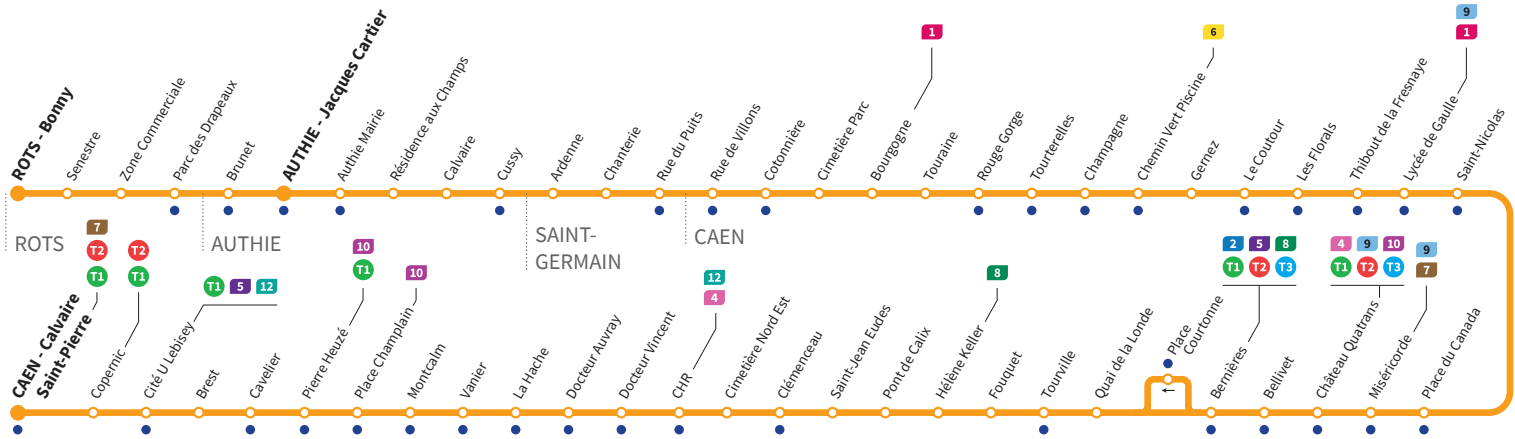

Horaires valables du lundi 29 août 2022 jusqu'au dimanche 2 juillet 2023*

Lundi à vendredi Direction → ROTS - Bonny

Retrouvez les horaires en période de vacances scolaires p.7

Calvaire Saint-Pierre	5.51	6.27	7.00	7.33	8.11	8.57	9.34	10.12	10.50	11.28	12.08	12.42	13.21
Pierre Heuzé	5.57	6.34	7.07	7.40	8.19	9.04	9.41	10.19	10.57	11.35	12.15	12.49	13.28
CHR	6.03	6.41	7.14	7.48	8.27	9.11	9.48	10.26	11.03	11.41	12.21	12.55	13.34
Helen Keller	6.07	6.46	7.19	7.53	8.32	9.16	9.52	10.30	11.08	11.46	12.26	13.00	13.39
Bernières	6.11	6.50	7.23	7.57	8.39	9.21	9.57	10.35	11.13	11.51	12.32	13.07	13.45
Château Quatrans	6.13	6.52	7.27	8.01	8.42	9.24	10.00	10.38	11.16	11.54	12.35	13.10	13.48
Lycée de Gaulle	6.17	6.56	7.33	8.08	8.49	9.29	10.05	10.43	11.21	11.59	12.40	13.15	13.53
Chemin Vert Piscine	6.22	7.01	7.41	8.17	8.59	9.36	10.12	10.50	11.28	12.06	12.47	13.22	14.01
Bourgogne	6.24	7.04	7.44	8.20	9.02	9.38	10.15	10.53	11.31	12.09	12.50	13.24	14.03
Ardenne	6.29	7.09	7.49	8.27	9.07	9.44	10.20	10.58	11.37	12.15	12.56	13.30	14.09
Jacques Cartier	6.33	7.14	7.54	8.32	9.12	9.48	10.25	11.03	11.42	12.20	13.01	13.34	14.13
Zone Commerciale	-	7.21	-	8.40	-	9.56	-	11.11	-	12.28	-	13.42	-
Bonny	-	7.25	-	8.45	-	10.00	-	11.15	-	12.32	-	13.46	-

Calvaire Saint-Pierre	14.00	14.40	15.18	16.01	16.36	17.17	18.01	18.42	19.26	20.07	21.05
Pierre Heuzé	14.07	14.47	15.25	16.08	16.43	17.25	18.08	18.49	19.33	20.14	21.11
CHR	14.14	14.54	15.32	16.15	16.52	17.34	18.16	18.57	19.39	20.20	21.16
Helen Keller	14.18	14.58	15.37	16.20	16.57	17.39	18.21	19.01	19.43	20.24	21.20
Bernières	14.24	15.04	15.44	16.27	17.04	17.46	18.27	19.06	19.48	20.28	21.24
Château Quatrans	14.27	15.07	15.47	16.30	17.07	17.50	18.30	19.09	19.50	20.30	21.26
Lycée de Gaulle	14.32	15.12	15.52	16.37	17.14	17.57	18.37	19.14	19.55	20.34	21.30
Chemin Vert Piscine	14.40	15.20	16.00	16.47	17.24	18.07	18.47	19.21	20.01	20.39	21.35
Bourgogne	14.42	15.22	16.03	16.50	17.27	18.10	18.50	19.24	20.03	20.41	21.37
Ardenne	14.48	15.28	16.08	16.57	17.34	18.17	18.56	19.29	20.09	20.47	21.43
Jacques Cartier	14.52	15.32	16.13	17.02	17.39	18.22	19.01	19.34	20.13	20.51	21.47
Zone Commerciale	15.00	-	16.21	-	17.47	-	19.09	-	20.20	20.58	-
Bonny	15.04	-	16.25	-	17.52	-	19.13	-	20.24	21.02	-

*Sous réserve de modification. Horaires théoriques sous réserve des conditions de circulation.