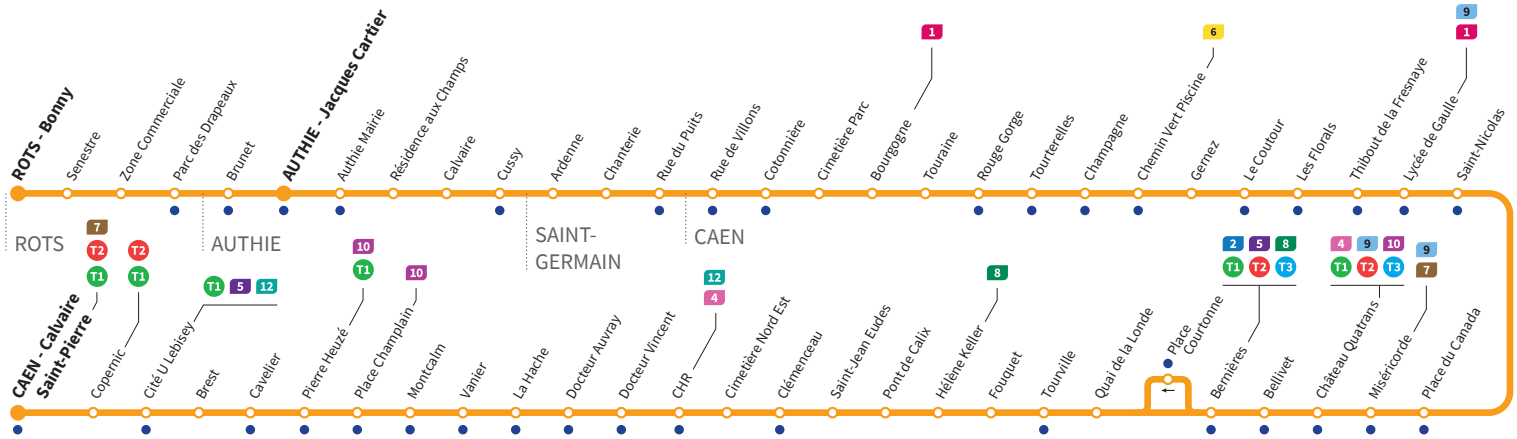

Horaires valables du lundi 29 août 2022 jusqu'au dimanche 2 juillet 2023*

Lundi à vendredi Direction → ROTS - Bonny

Retrouvez les horaires en période de vacances scolaires p.7

Calvaire Saint-Pierre	5.51	6.27	7.00	7.33	8.11	8.57	9.34	10.12	10.50	11.28	12.08	12.42	13.21
Pierre Heuzé	5.57	6.34	7.07	7.40	8.19	9.04	9.41	10.19	10.57	11.35	12.15	12.49	13.28
CHR	6.03	6.41	7.14	7.48	8.27	9.11	9.48	10.26	11.03	11.41	12.21	12.55	13.34
Helen Keller	6.07	6.46	7.19	7.53	8.32	9.16	9.52	10.30	11.08	11.46	12.26	13.00	13.39
Bernières	6.11	6.50	7.23	7.57	8.39	9.21	9.57	10.35	11.13	11.51	12.32	13.07	13.45
Château Quatrans	6.13	6.52	7.27	8.01	8.42	9.24	10.00	10.38	11.16	11.54	12.35	13.10	13.48
Lycée de Gaulle	6.17	6.56	7.33	8.08	8.49	9.29	10.05	10.43	11.21	11.59	12.40	13.15	13.53
Chemin Vert Piscine	6.22	7.01	7.41	8.17	8.59	9.36	10.12	10.50	11.28	12.06	12.47	13.22	14.01
Bourgogne	6.24	7.04	7.44	8.20	9.02	9.38	10.15	10.53	11.31	12.09	12.50	13.24	14.03
Ardenne	6.29	7.09	7.49	8.27	9.07	9.44	10.20	10.58	11.37	12.15	12.56	13.30	14.09
Jacques Cartier	6.33	7.14	7.54	8.32	9.12	9.48	10.25	11.03	11.42	12.20	13.01	13.34	14.13
Zone Commerciale	-	7.21	-	8.40	-	9.56	-	11.11	-	12.28	-	13.42	-
Bonny	-	7.25	-	8.45	-	10.00	-	11.15	-	12.32	-	13.46	-

Calvaire Saint-Pierre	14.00	14.40	15.18	16.01	16.36	17.17	18.01	18.42	19.26	20.07	21.05
Pierre Heuzé	14.07	14.47	15.25	16.08	16.43	17.25	18.08	18.49	19.33	20.14	21.11
CHR	14.14	14.54	15.32	16.15	16.52	17.34	18.16	18.57	19.39	20.20	21.16
Helen Keller	14.18	14.58	15.37	16.20	16.57	17.39	18.21	19.01	19.43	20.24	21.20
Bernières	14.24	15.04	15.44	16.27	17.04	17.46	18.27	19.06	19.48	20.28	21.24
Château Quatrans	14.27	15.07	15.47	16.30	17.07	17.50	18.30	19.09	19.50	20.30	21.26
Lycée de Gaulle	14.32	15.12	15.52	16.37	17.14	17.57	18.37	19.14	19.55	20.34	21.30
Chemin Vert Piscine	14.40	15.20	16.00	16.47	17.24	18.07	18.47	19.21	20.01	20.39	21.35
Bourgogne	14.42	15.22	16.03	16.50	17.27	18.10	18.50	19.24	20.03	20.41	21.37
Ardenne	14.48	15.28	16.08	16.57	17.34	18.17	18.56	19.29	20.09	20.47	21.43
Jacques Cartier	14.52	15.32	16.13	17.02	17.39	18.22	19.01	19.34	20.13	20.51	21.47
Zone Commerciale	15.00	-	16.21	-	17.47	-	19.09	-	20.20	20.58	-
Bonny	15.04	-	16.25	-	17.52	-	19.13	-	20.24	21.02	-

*Sous réserve de modification. Horaires théoriques sous réserve des conditions de circulation.