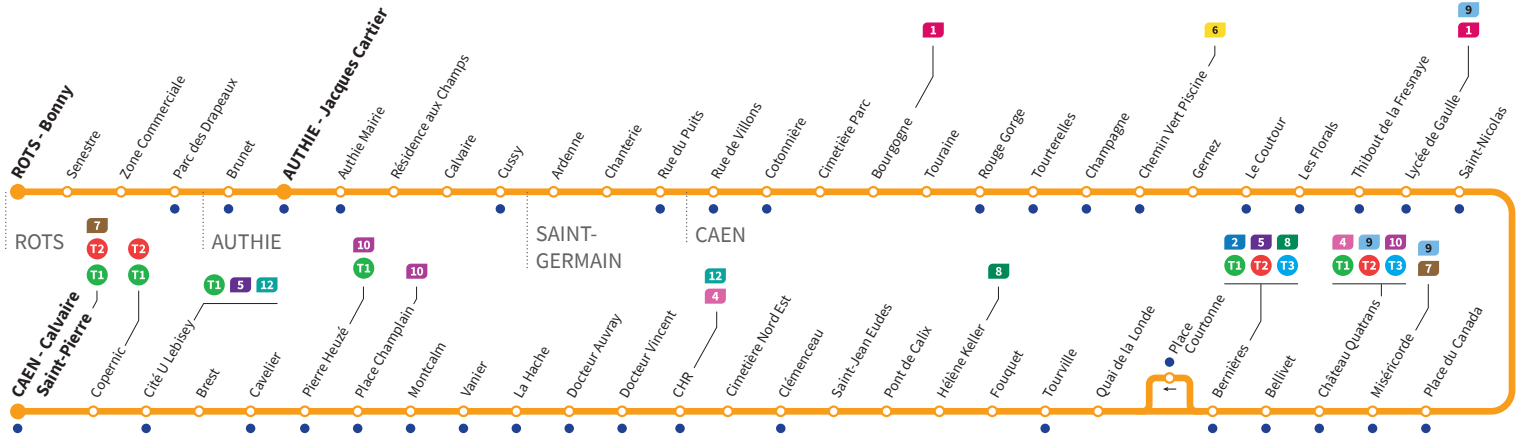

Horaires valables du lundi 29 août 2022 jusqu'au dimanche 2 juillet 2023*

Lundi à vendredi Direction → CAEN - Calvaire Saint-Pierre

Retrouvez les horaires en période de vacances scolaires p.6

Bonny	5.20	6.20	-	7.32	-	8.54	-	10.11	-	11.25	-	12.41	-
Zone Commerciale	5.24	6.24	-	7.36	-	8.58	-	10.15	-	11.29	-	12.45	-
Jacques Cartier	5.30	6.30	7.01	7.42	8.21	9.05	9.43	10.21	10.58	11.35	12.13	12.51	13.28
Ardenne	5.35	6.35	7.08	7.49	8.27	9.11	9.49	10.27	11.03	11.40	12.18	12.56	13.33
Bourgogne	5.42	6.42	7.16	7.57	8.35	9.18	9.56	10.34	11.10	11.47	12.25	13.03	13.40
Chemin Vert Piscine	5.45	6.45	7.20	8.01	8.38	9.21	9.59	10.37	11.13	11.50	12.28	13.06	13.43
Lycée de Gaulle	5.51	6.51	7.27	8.10	8.48	9.30	10.07	10.45	11.21	11.58	12.36	13.14	13.52
Château Quatrans	5.55	6.55	7.33	8.17	8.55	9.36	10.13	10.51	11.27	12.04	12.42	13.20	13.58
Bernières	5.57	6.57	7.35	8.20	8.58	9.38	10.15	10.53	11.29	12.06	12.44	13.22	14.00
Helen Keller	6.02	7.03	7.42	8.27	9.04	9.44	10.21	11.01	11.37	12.13	12.51	13.30	14.08
CHR	6.06	7.08	7.48	8.33	9.09	9.49	10.26	11.06	11.42	12.18	12.56	13.35	14.13
Pierre Heuzé	6.12	7.15	7.55	8.40	9.16	9.55	10.32	11.12	11.48	12.25	13.03	13.42	14.20
Calvaire Saint-Pierre	6.19	7.22	8.02	8.47	9.23	10.02	10.39	11.19	11.56	12.33	13.11	13.49	14.27

*Sous réserve de modification. Horaires théoriques sous réserve des conditions de circulation.

Horaires valables du lundi 29 août 2022 jusqu'au dimanche 2 juillet 2023*

VACANCES SCOLAIRES / Lundi à vendredi : Direction → CAEN - Calvaire Saint-Pierre