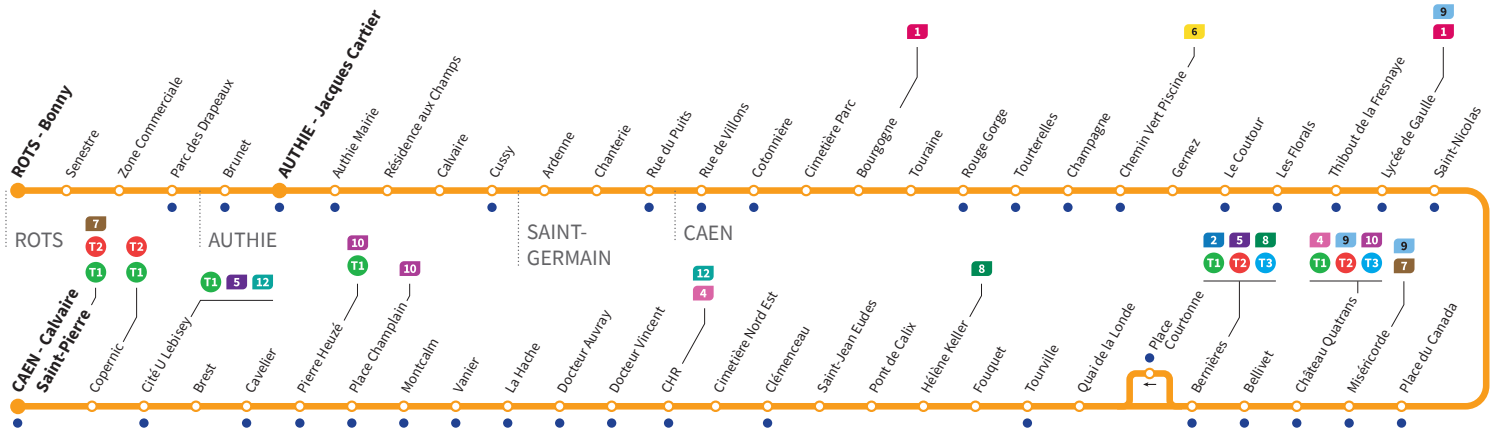

Horaires valables du lundi 29 août 2022 jusqu'au dimanche 2 juillet 2023*

Dimanches et fêtes : Direction → CAEN - Calvaire Saint-Pierre

Jacques Cartier	8.52	10.02	11.12	12.22	13.32	14.42	15.52	17.02	18.12	19.22	20.34
Ardenne	8.58	10.08	11.18	12.27	13.37	14.47	15.57	17.07	18.17	19.27	20.39
Bourgogne	9.05	10.15	11.25	12.34	13.44	14.54	16.04	17.14	18.24	19.34	20.45
Chemin Vert Piscine	9.08	10.18	11.28	12.37	13.47	14.57	16.07	17.17	18.27	19.37	20.48
Lycée de Gaulle	9.14	10.25	11.35	12.44	13.53	15.03	16.13	17.23	18.33	19.43	20.54
Château Quatrans	9.18	10.29	11.39	12.48	13.57	15.07	16.18	17.28	18.38	19.47	20.58
Bellivet	9.20	10.30	11.40	12.49	13.58	15.09	16.20	17.30	18.40	19.49	20.59
Presqu'île	9.25	10.36	11.46	12.54	14.03	15.14	16.25	17.35	18.45	19.54	21.03
Helen Keller	9.31	10.44	11.54	13.00	14.09	15.20	16.31	17.41	18.51	20.00	21.08
CHR	9.35	10.48	11.58	13.04	14.13	15.25	16.36	17.46	18.56	20.05	21.12
Pierre Heuzé	9.41	10.52	12.02	13.09	14.18	15.29	16.40	17.50	19.01	20.10	21.17
Calvaire Saint-Pierre	9.48	10.59	12.09	13.16	14.25	15.35	16.46	17.56	19.07	20.16	21.23

Dimanches et fêtes : Direction → AUTHIE - Jacques Cartier

Calvaire Saint-Pierre	8.53	10.06	11.16	12.26	13.36	14.46	15.56	17.06	18.17	19.27	20.38
Pierre Heuzé	9.00	10.12	11.22	12.32	13.42	14.52	16.02	17.12	18.23	19.33	20.44
CHR	9.07	10.18	11.28	12.37	13.47	14.57	16.08	17.18	18.28	19.38	20.48
Helen Keller	9.12	10.22	11.32	12.41	13.51	15.01	16.12	17.22	18.32	19.42	20.52
Presqu'île	9.17	10.27	11.38	12.47	13.59	15.09	16.18	17.28	18.37	19.47	20.57
Bellivet	9.22	10.32	11.44	12.53	14.05	15.15	16.23	17.33	18.42	19.52	21.02
Château Quatrans	9.23	10.33	11.45	12.54	14.06	15.16	16.24	17.34	18.43	19.53	21.03
Lycée de Gaulle	9.27	10.37	11.49	12.58	14.10	15.20	16.28	17.38	18.47	19.57	21.07
Chemin Vert Piscine	9.33	10.44	11.56	13.05	14.17	15.27	16.35	17.45	18.53	20.02	21.12
Bourgogne	9.36	10.46	11.58	13.07	14.19	15.29	16.38	17.48	18.55	20.04	21.14
Ardenne	9.41	10.52	12.04	13.13	14.25	15.35	16.43	17.53	19.00	20.09	21.19
Jacques Cartier	9.46	10.56	12.08	13.17	14.29	15.39	16.48	17.58	19.03	20.12	21.22

*Sous réserve de modification. Horaires théoriques sous réserve des conditions de circulation.