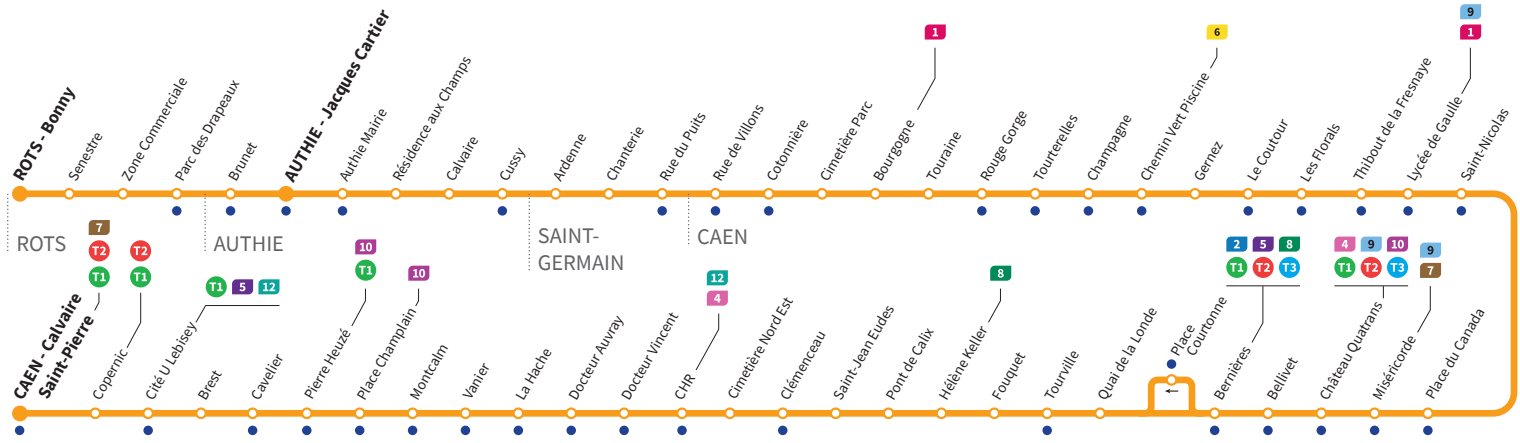

Horaires valables du lundi 29 août 2022 jusqu'au dimanche 2 juillet 2023*

Samedi Direction → CAEN - Calvaire Saint-Pierre

Bonny	6.25	-	7.45	-	9.04	-	10.21	-	11.38	-	12.58	-	14.18
Zone Commerciale	6.28	-	7.48	-	9.07	-	10.24	-	11.41	-	13.01	-	14.21
Jacques Cartier	6.34	7.14	7.54	8.32	9.13	9.52	10.30	11.10	11.48	12.29	13.08	13.46	14.28
Ardenne	6.39	7.19	7.59	8.37	9.18	9.57	10.35	11.15	11.53	12.34	13.13	13.51	14.33
Bourgogne	6.45	7.25	8.05	8.44	9.25	10.04	10.42	11.21	11.59	12.40	13.20	13.58	14.39
Chemin Vert Piscine	6.48	7.28	8.08	8.47	9.28	10.07	10.45	11.24	12.02	12.43	13.23	14.01	14.42
Lycée de Gaulle	6.54	7.34	8.14	8.54	9.35	10.15	10.53	11.32	12.11	12.50	13.30	14.09	14.50
Château Quatrans	6.58	7.38	8.19	9.00	9.41	10.21	10.59	11.38	12.17	12.56	13.36	14.15	14.56
Bernières	7.00	7.40	8.21	9.02	9.43	10.23	11.01	11.40	12.19	12.58	13.39	14.18	14.59
Helen Keller	7.05	7.45	8.26	9.07	9.49	10.29	11.07	11.46	12.25	13.02	13.45	14.24	15.05
CHR	7.09	7.49	8.30	9.11	9.53	10.33	11.11	11.50	12.29	13.06	13.49	14.28	15.09
Pierre Heuzé	7.14	7.54	8.36	9.17	9.59	10.39	11.17	11.57	12.36	13.12	13.55	14.33	15.14
Calvaire Saint-Pierre	7.20	8.00	8.43	9.24	10.06	10.46	11.24	12.04	12.43	13.19	14.01	14.39	15.20

Bonny	-	15.38	-	17.00	-	18.26	-	20.01	21.07
Zone Commerciale	-	15.41	-	17.03	-	18.29	-	20.04	21.10
Jacques Cartier	15.08	15.48	16.27	17.10	17.52	18.36	19.25	20.10	21.16
Ardenne	15.13	15.53	16.32	17.15	17.57	18.41	19.30	20.15	21.20
Bourgogne	15.19	16.00	16.39	17.22	18.03	18.47	19.35	20.20	21.26
Chemin Vert Piscine	15.22	16.03	16.42	17.25	18.06	18.50	19.38	20.23	21.28
Lycée de Gaulle	15.30	16.11	16.50	17.33	18.14	18.59	19.44	20.29	21.34
Château Quatrans	15.36	16.17	16.57	17.40	18.21	19.05	19.49	20.34	21.38
Bernières	15.39	16.20	17.00	17.43	18.23	19.07	19.51	20.35	21.39
Helen Keller	15.45	16.28	17.08	17.51	18.30	19.13	19.57	20.40	21.44
CHR	15.50	16.33	17.13	17.56	18.35	19.17	20.01	20.44	21.48
Pierre Heuzé	15.55	16.38	17.19	18.02	18.40	19.23	20.07	20.49	21.53
Calvaire Saint-Pierre	16.01	16.45	17.26	18.09	18.47	19.30	20.14	20.55	21.59

*Sous réserve de modification. Horaires théoriques sous réserve des conditions de circulation.