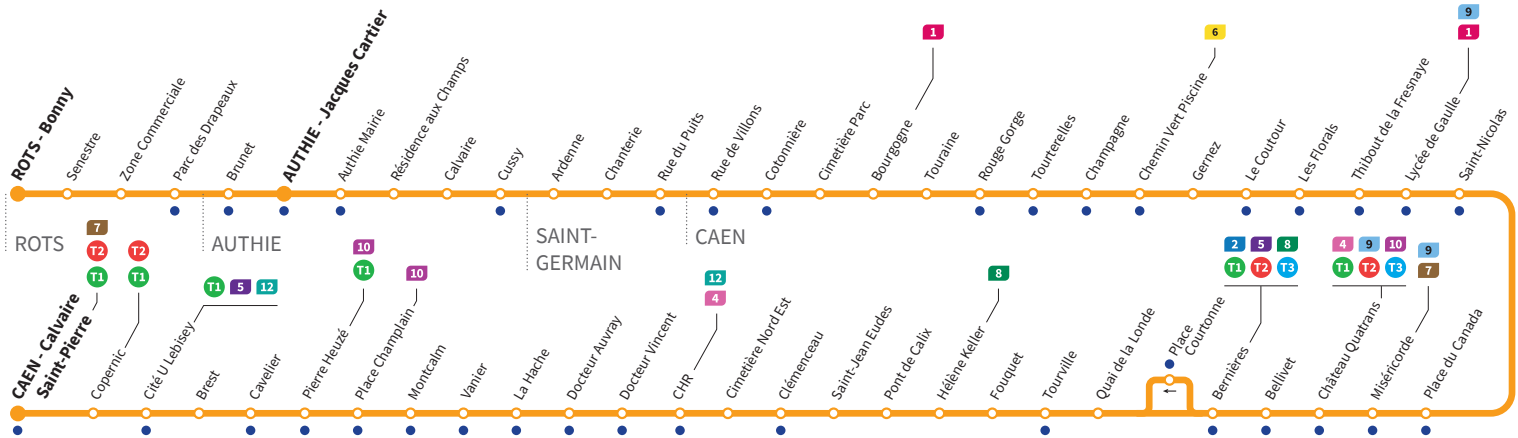

Horaires valables du lundi 29 août 2022 jusqu'au dimanche 2 juillet 2023*

VACANCES SCOLAIRES / Lundi à vendredi : Direction → CAEN - Calvaire Saint-Pierre

Bonny	5.22	6.20	-	7.35	-	8.54	-	10.11	-	11.24
Zone Commerciale	5.26	6.24	-	7.39	-	8.58	-	10.15	-	11.28
Jacques Cartier	5.32	6.30	7.04	7.45	8.24	9.05	9.43	10.21	10.57	11.34
Ardenne	5.37	6.35	7.09	7.50	8.29	9.10	9.48	10.26	11.02	11.39
Bourgogne	5.43	6.41	7.16	7.57	8.36	9.17	9.55	10.33	11.09	11.46
Chemin Vert Piscine	5.46	6.44	7.19	8.00	8.39	9.20	9.58	10.36	11.12	11.49
Lycée de Gaulle	5.52	6.50	7.26	8.09	8.48	9.29	10.06	10.44	11.20	11.57
Château Quatrans	5.56	6.55	7.32	8.16	8.55	9.35	10.12	10.50	11.26	12.03
Bernières	5.58	6.58	7.35	8.19	8.58	9.38	10.15	10.53	11.29	12.06
Helen Keller	6.02	7.03	7.40	8.26	9.03	9.44	10.21	11.00	11.36	12.12
CHR	6.06	7.08	7.46	8.32	9.08	9.49	10.26	11.05	11.41	12.17
Pierre Heuzé	6.12	7.15	7.53	8.39	9.14	9.55	10.32	11.11	11.47	12.23
Calvaire Saint-Pierre	6.19	7.22	8.00	8.46	9.21	10.02	10.39	11.18	11.54	12.31

HORAIRES VACANCES SCOLAIRES

Les lignes de bus circulent avec des horaires spécifiques pendant les vacances scolaires :

Toussaint : du 31 octobre au 6 novembre 2022
Noël : du 19 décembre 2022 au 1 janvier 2023
Hiver : du 13 au 26 février 2023
Printemps : du 17 au 30 avril 2023
Aucun bus ne circule le 1er mai

Bonny	-	12.40	-	13.58	-	15.16	-	16.33	-	18.01	-	19.22	-	21.09
Zone Commerciale	-	12.44	-	14.02	-	15.20	-	16.37	-	18.05	-	19.26	-	21.13
Jacques Cartier	12.12	12.50	13.28	14.08	14.48	15.26	16.06	16.44	17.25	18.12	18.51	19.32	20.11	21.19
Ardenne	12.17	12.55	13.33	14.13	14.53	15.31	16.11	16.49	17.30	18.17	18.56	19.37	20.15	21.23
Bourgogne	12.24	13.02	13.40	14.20	15.00	15.38	16.18	16.56	17.37	18.23	19.02	19.42	20.21	21.29
Chemin Vert Piscine	12.27	13.05	13.43	14.23	15.03	15.41	16.21	16.59	17.40	18.26	19.05	19.45	20.23	21.31
Lycée de Gaulle	12.35	13.13	13.51	14.31	15.11	15.49	16.29	17.07	17.49	18.34	19.13	19.52	20.29	21.37
Château Quatrans	12.41	13.19	13.57	14.37	15.17	15.55	16.35	17.14	17.56	18.40	19.19	19.58	20.34	21.41
Bernières	12.44	13.22	14.00	14.40	15.20	15.59	16.39	17.19	18.01	18.45	19.22	20.01	20.36	21.43
Helen Keller	12.50	13.28	14.06	14.46	15.26	16.05	16.45	17.25	18.07	18.51	19.27	20.06	20.41	21.47
CHR	12.55	13.33	14.11	14.51	15.31	16.10	16.50	17.31	18.13	18.57	19.31	20.10	20.45	21.51
Pierre Heuzé	13.01	13.39	14.17	14.57	15.37	16.17	16.57	17.38	18.21	19.03	19.37	20.16	20.49	21.55
Calvaire Saint-Pierre	13.09	13.46	14.24	15.04	15.44	16.25	17.05	17.47	18.28	19.10	19.44	20.23	20.56	22.02

*Sous réserve de modification. Horaires théoriques sous réserve des conditions de circulation.