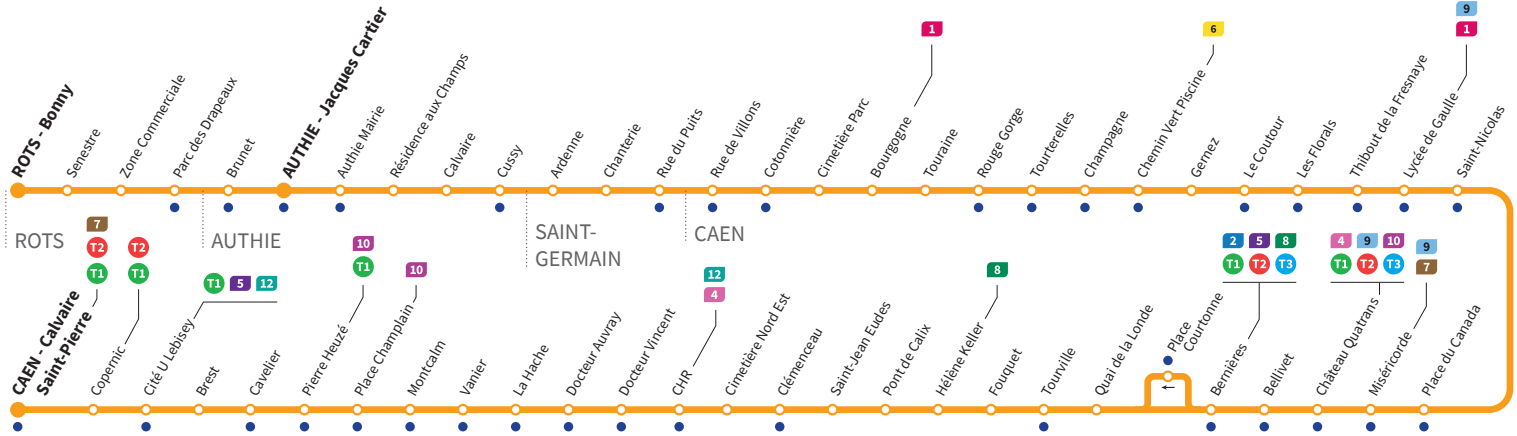

Horaires valables du lundi 4 septembre 2023 jusqu'au dimanche 30 juin 2024*

Samedi Direction → ROTs - Bonny

Calvaire Saint-Pierre	6.36	7.10	7.46	8.26	9.05	9.46	10.27	11.08	11.48	12.28	13.05	13.43	14.23
Pierre Heuzé	6.42	7.16	7.52	8.32	9.11	9.53	10.34	11.15	11.55	12.34	13.11	13.50	14.30
CHR	6.47	7.22	7.58	8.38	9.17	9.59	10.40	11.21	12.01	12.40	13.17	13.56	14.36
Helen Keller	6.51	7.26	8.02	8.42	9.22	10.03	10.44	11.25	12.05	12.44	13.22	14.01	14.41
Bernières	6.55	7.30	8.07	8.47	9.27	10.08	10.49	11.30	12.10	12.49	13.28	14.07	14.46
Château Quatrans	6.57	7.33	8.10	8.50	9.30	10.11	10.52	11.33	12.13	12.52	13.31	14.10	14.49
Lycée de Gaulle	7.01	7.37	8.14	8.54	9.35	10.16	10.57	11.38	12.18	12.57	13.36	14.15	14.55
Chemin Vert Piscine	7.06	7.43	8.20	9.00	9.42	10.24	11.05	11.46	12.26	13.05	13.44	14.23	15.04
Bourgogne	7.08	7.45	8.22	9.02	9.44	10.26	11.07	11.48	12.28	13.07	13.46	14.25	15.06
Ardenne	7.14	7.51	8.28	9.08	9.50	10.32	11.13	11.54	12.34	13.13	13.52	14.31	15.12
Jacques Cartier	7.18	7.55	8.32	9.12	9.54	10.36	11.17	11.58	12.38	13.17	13.56	14.35	15.16
Zone Commerciale	7.25	-	8.39	-	10.01	-	11.25	-	12.46	-	14.04	-	15.24
Bonny	7.29	-	8.43	-	10.05	-	11.29	-	12.50	-	14.08	-	15.28

Calvaire Saint-Pierre	15.03	15.44	16.25	17.06	17.47	18.26	19.07	19.46	20.26	21.04
Pierre Heuzé	15.09	15.50	16.32	17.13	17.54	18.33	19.14	19.53	20.32	21.10
CHR	15.15	15.56	16.38	17.19	18.00	18.39	19.19	19.58	20.37	21.15
Helen Keller	15.20	16.01	16.43	17.24	18.05	18.44	19.23	20.02	20.41	21.19
Bernières	15.25	16.06	16.48	17.29	18.10	18.49	19.27	20.06	20.46	21.24
Château Quatrans	15.28	16.10	16.52	17.32	18.13	18.52	19.30	20.09	20.49	21.27
Lycée de Gaulle	15.34	16.16	16.58	17.38	18.19	18.58	19.36	20.13	20.53	21.31
Chemin Vert Piscine	15.43	16.25	17.07	17.47	18.28	19.07	19.43	20.19	20.58	21.36
Bourgogne	15.46	16.28	17.10	17.50	18.30	19.09	19.45	20.21	21.00	21.38
Ardenne	15.51	16.33	17.15	17.55	18.36	19.15	19.50	20.26	21.05	21.43
Jacques Cartier	15.56	16.38	17.20	18.00	18.40	19.19	19.54	20.30	21.09	21.47
Zone Commerciale	-	16.46	-	18.08	-	19.27	-	20.37	-	21.54
Bonny	-	16.50	-	18.12	-	19.31	-	20.41	-	21.58