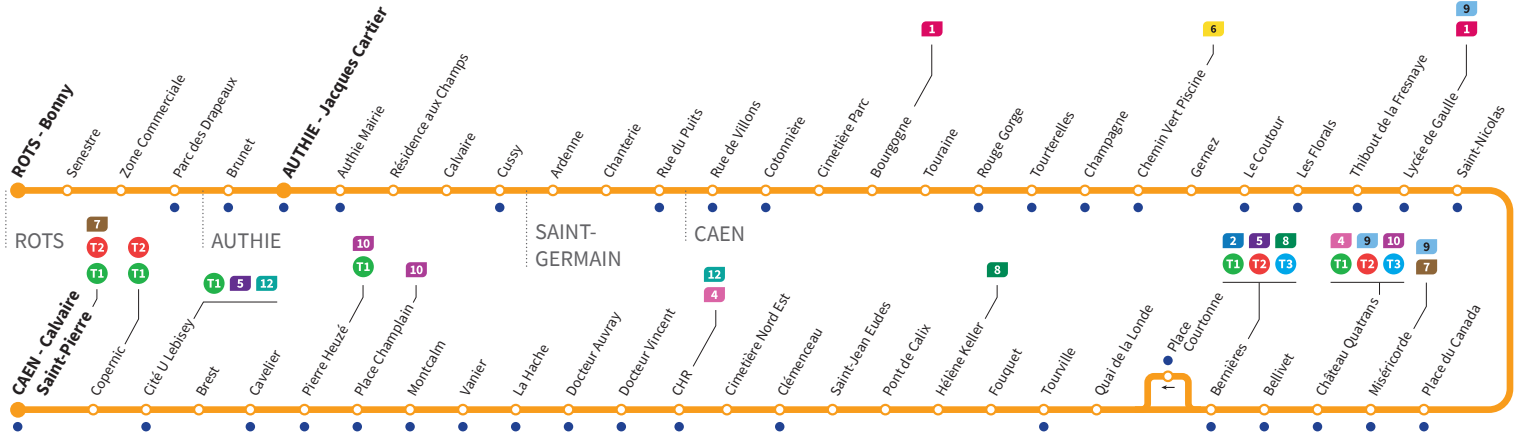

Horaires valables du lundi 4 septembre 2023 jusqu'au dimanche 30 juin 2024*

Lundi à vendredi Direction → ROTs - Bonny

Retrouvez les horaires en période de vacances scolaires p.7

Calvaire Saint-Pierre	5.51	6.27	7.00	7.33	8.11	8.57	9.34	10.12	10.50	11.28	12.08	12.42	13.21
Pierre Heuzé	5.57	6.34	7.07	7.40	8.19	9.04	9.41	10.19	10.57	11.35	12.15	12.49	13.28
CHR	6.03	6.41	7.14	7.48	8.27	9.11	9.48	10.26	11.03	11.41	12.21	12.55	13.34
Helen Keller	6.07	6.46	7.19	7.53	8.32	9.16	9.52	10.30	11.08	11.46	12.26	13.00	13.39
Bernières	6.11	6.50	7.23	7.57	8.39	9.21	9.57	10.35	11.13	11.51	12.32	13.07	13.45
Château Quatrans	6.13	6.52	7.27	8.01	8.42	9.24	10.00	10.38	11.16	11.54	12.35	13.10	13.48
Lycée de Gaulle	6.17	6.56	7.33	8.08	8.49	9.29	10.05	10.43	11.21	11.59	12.40	13.15	13.53
Chemin Vert Piscine	6.22	7.01	7.41	8.17	8.59	9.36	10.12	10.50	11.28	12.06	12.47	13.22	14.01
Bourgogne	6.24	7.04	7.44	8.20	9.02	9.38	10.15	10.53	11.31	12.09	12.50	13.24	14.03
Ardenne	6.29	7.09	7.49	8.27	9.07	9.44	10.20	10.58	11.37	12.15	12.56	13.30	14.09
Jacques Cartier	6.33	7.14	7.54	8.32	9.12	9.48	10.25	11.03	11.42	12.20	13.01	13.34	14.13
Zone Commerciale	-	7.21	-	8.40	-	9.56	-	11.11	-	12.28	-	13.42	-
Bonny	-	7.25	-	8.45	-	10.00	-	11.15	-	12.32	-	13.46	-

Calvaire Saint-Pierre	14.00	14.40	15.18	16.01	16.36	17.17	18.01	18.42	19.26	20.07	21.05
Pierre Heuzé	14.07	14.47	15.25	16.08	16.43	17.25	18.08	18.49	19.33	20.14	21.11
CHR	14.14	14.54	15.32	16.15	16.52	17.34	18.16	18.57	19.39	20.20	21.16
Helen Keller	14.18	14.58	15.37	16.20	16.57	17.39	18.21	19.01	19.43	20.24	21.20
Bernières	14.24	15.04	15.44	16.27	17.04	17.46	18.27	19.06	19.48	20.28	21.24
Château Quatrans	14.27	15.07	15.47	16.30	17.07	17.50	18.30	19.09	19.50	20.30	21.26
Lycée de Gaulle	14.32	15.12	15.52	16.37	17.14	17.57	18.37	19.14	19.55	20.34	21.30
Chemin Vert Piscine	14.40	15.20	16.00	16.47	17.24	18.07	18.47	19.21	20.01	20.39	21.35
Bourgogne	14.42	15.22	16.03	16.50	17.27	18.10	18.50	19.24	20.03	20.41	21.37
Ardenne	14.48	15.28	16.08	16.57	17.34	18.17	18.56	19.29	20.09	20.47	21.43
Jacques Cartier	14.52	15.32	16.13	17.02	17.39	18.22	19.01	19.34	20.13	20.51	21.47
Zone Commerciale	15.00	-	16.21	-	17.47	-	19.09	-	20.20	20.58	-
Bonny	15.04	-	16.25	-	17.52	-	19.13	-	20.24	21.02	-

*Sous réserve de modification. Horaires théoriques sous réserve des conditions de circulation.