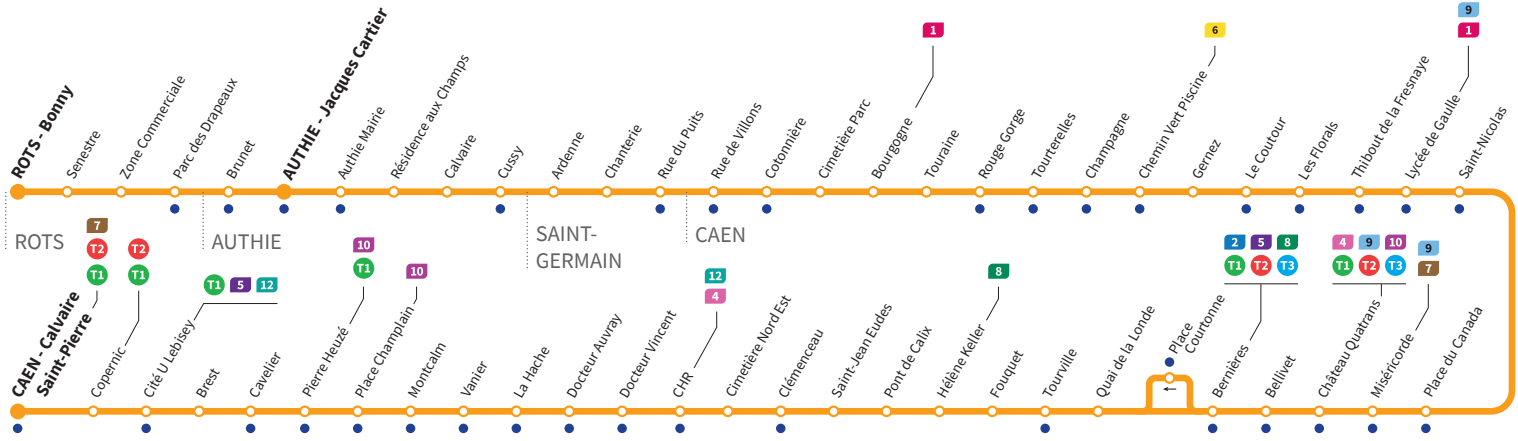

• : Arrêt accessible dans les deux sens aux personnes à mobilité réduite.

Horaires valables du lundi 4 septembre 2023 jusqu'au dimanche 30 juin 2024*

Samedi Direction → CAEN - Calvaire Saint-Pierre

Bonny	6.25	-	7.45	-	9.04	-	10.21	-	11.38	-	12.58	-	14.18
Zone Commerciale	6.28	-	7.48	-	9.07	-	10.24	-	11.41	-	13.01	-	14.21
Jacques Cartier	6.34	7.14	7.54	8.32	9.13	9.52	10.30	11.10	11.48	12.29	13.08	13.46	14.28
Ardenne	6.39	7.19	7.59	8.37	9.18	9.57	10.35	11.15	11.53	12.34	13.13	13.51	14.33
Bourgogne	6.45	7.25	8.05	8.44	9.25	10.04	10.42	11.21	11.59	12.40	13.20	13.58	14.39
Chemin Vert Piscine	6.48	7.28	8.08	8.47	9.28	10.07	10.45	11.24	12.02	12.43	13.23	14.01	14.42
Lycée de Gaulle	6.54	7.34	8.14	8.54	9.35	10.15	10.53	11.32	12.11	12.50	13.30	14.09	14.50
Château Quatrans	6.58	7.38	8.19	9.00	9.41	10.21	10.59	11.38	12.17	12.56	13.36	14.15	14.56
Bernières	7.00	7.40	8.21	9.02	9.43	10.23	11.01	11.40	12.19	12.58	13.39	14.18	14.59
Helen Keller	7.05	7.45	8.26	9.07	9.49	10.29	11.07	11.46	12.25	13.02	13.45	14.24	15.05
CHR	7.09	7.49	8.30	9.11	9.53	10.33	11.11	11.50	12.29	13.06	13.49	14.28	15.09
Pierre Heuzé	7.14	7.54	8.36	9.17	9.59	10.39	11.17	11.57	12.36	13.12	13.55	14.33	15.14
Calvaire Saint-Pierre	7.20	8.00	8.43	9.24	10.06	10.46	11.24	12.04	12.43	13.19	14.01	14.39	15.20

Bonny	-	15.38	-	17.00	-	18.26	-	20.01	21.07
Zone Commerciale	-	15.41	-	17.03	-	18.29	-	20.04	21.10
Jacques Cartier	15.08	15.48	16.27	17.10	17.52	18.36	19.25	20.10	21.16
Ardenne	15.13	15.53	16.32	17.15	17.57	18.41	19.30	20.15	21.20
Bourgogne	15.19	16.00	16.39	17.22	18.03	18.47	19.35	20.20	21.26
Chemin Vert Piscine	15.22	16.03	16.42	17.25	18.06	18.50	19.38	20.23	21.28
Lycée de Gaulle	15.30	16.11	16.50	17.33	18.14	18.59	19.44	20.29	21.34
Château Quatrans	15.36	16.17	16.57	17.40	18.21	19.05	19.49	20.34	21.38
Bernières	15.39	16.20	17.00	17.43	18.23	19.07	19.51	20.35	21.39
Helen Keller	15.45	16.28	17.08	17.51	18.30	19.13	19.57	20.40	21.44
CHR	15.50	16.33	17.13	17.56	18.35	19.17	20.01	20.44	21.48
Pierre Heuzé	15.55	16.38	17.19	18.02	18.40	19.23	20.07	20.49	21.53
Calvaire Saint-Pierre	16.01	16.45	17.26	18.09	18.47	19.30	20.14	20.55	21.59

*Sous réserve de modification. Horaires théoriques sous réserve des conditions de circulation.