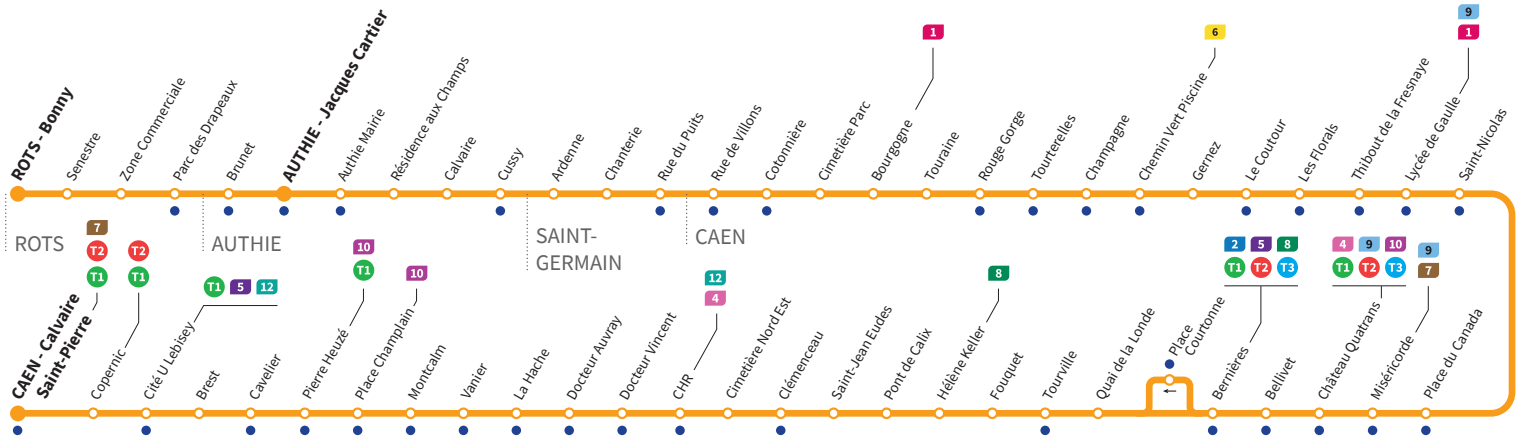

Horaires valables du lundi 4 septembre 2023 jusqu'au dimanche 30 juin 2024*

VACANCES SCOLAIRES / Lundi à vendredi Direction → CAEN - Calvaire Saint-Pierre

Bonny	5.22	6.20	-	7.35	-	8.54	-	10.11	-	11.24
Zone Commerciale	5.26	6.24	-	7.39	-	8.58	-	10.15	-	11.28
Jacques Cartier	5.32	6.30	7.04	7.45	8.24	9.05	9.43	10.21	10.57	11.34
Ardenne	5.37	6.35	7.09	7.50	8.29	9.10	9.48	10.26	11.02	11.39
Bourgogne	5.43	6.41	7.16	7.57	8.36	9.17	9.55	10.33	11.09	11.46
Chemin Vert Piscine	5.46	6.44	7.19	8.00	8.39	9.20	9.58	10.36	11.12	11.49
Lycée de Gaulle	5.52	6.50	7.26	8.09	8.48	9.29	10.06	10.44	11.20	11.57
Château Quatrans	5.56	6.55	7.32	8.16	8.55	9.35	10.12	10.50	11.26	12.03
Bernières	5.58	6.58	7.35	8.19	8.58	9.38	10.15	10.53	11.29	12.06
Helen Keller	6.02	7.03	7.40	8.26	9.03	9.44	10.21	11.00	11.36	12.12
CHR	6.06	7.08	7.46	8.32	9.08	9.49	10.26	11.05	11.41	12.17
Pierre Heuzé	6.12	7.15	7.53	8.39	9.14	9.55	10.32	11.11	11.47	12.23
Calvaire Saint-Pierre	6.19	7.22	8.00	8.46	9.21	10.02	10.39	11.18	11.54	12.31

HORAIRES VACANCES SCOLAIRES

Les lignes de bus circulent avec des horaires spécifiques pendant les vacances scolaires :

Toussaint : du 30 octobre au 5 novembre 2023
Noël : du 25 décembre 2023 au 7 janvier 2024
Hiver : du 26 février au 10 mars 2024
Printemps : du 22 avril au 5 mai 2024
Ascension : du 8 mai au 12 mai 2024
Aucun bus ne circule le 1er mai

Bonny	-	12.40	-	13.58	-	15.16	-	16.33	-	18.01	-	19.22	-	21.09
Zone Commerciale	-	12.44	-	14.02	-	15.20	-	16.37	-	18.05	-	19.26	-	21.13
Jacques Cartier	12.12	12.50	13.28	14.08	14.48	15.26	16.06	16.44	17.25	18.12	18.51	19.32	20.11	21.19
Ardenne	12.17	12.55	13.33	14.13	14.53	15.31	16.11	16.49	17.30	18.17	18.56	19.37	20.15	21.23
Bourgogne	12.24	13.02	13.40	14.20	15.00	15.38	16.18	16.56	17.37	18.23	19.02	19.42	20.21	21.29
Chemin Vert Piscine	12.27	13.05	13.43	14.23	15.03	15.41	16.21	16.59	17.40	18.26	19.05	19.45	20.23	21.31
Lycée de Gaulle	12.35	13.13	13.51	14.31	15.11	15.49	16.29	17.07	17.49	18.34	19.13	19.52	20.29	21.37
Château Quatrans	12.41	13.19	13.57	14.37	15.17	15.55	16.35	17.14	17.56	18.40	19.19	19.58	20.34	21.41
Bernières	12.44	13.22	14.00	14.40	15.20	15.59	16.39	17.19	18.01	18.45	19.22	20.01	20.36	21.43
Helen Keller	12.50	13.28	14.06	14.46	15.26	16.05	16.45	17.25	18.07	18.51	19.27	20.06	20.41	21.47
CHR	12.55	13.33	14.11	14.51	15.31	16.10	16.50	17.31	18.13	18.57	19.31	20.10	20.45	21.51
Pierre Heuzé	13.01	13.39	14.17	14.57	15.37	16.17	16.57	17.38	18.21	19.03	19.37	20.16	20.49	21.55
Calvaire Saint-Pierre	13.09	13.46	14.24	15.04	15.44	16.25	17.05	17.47	18.28	19.10	19.44	20.23	20.56	22.02