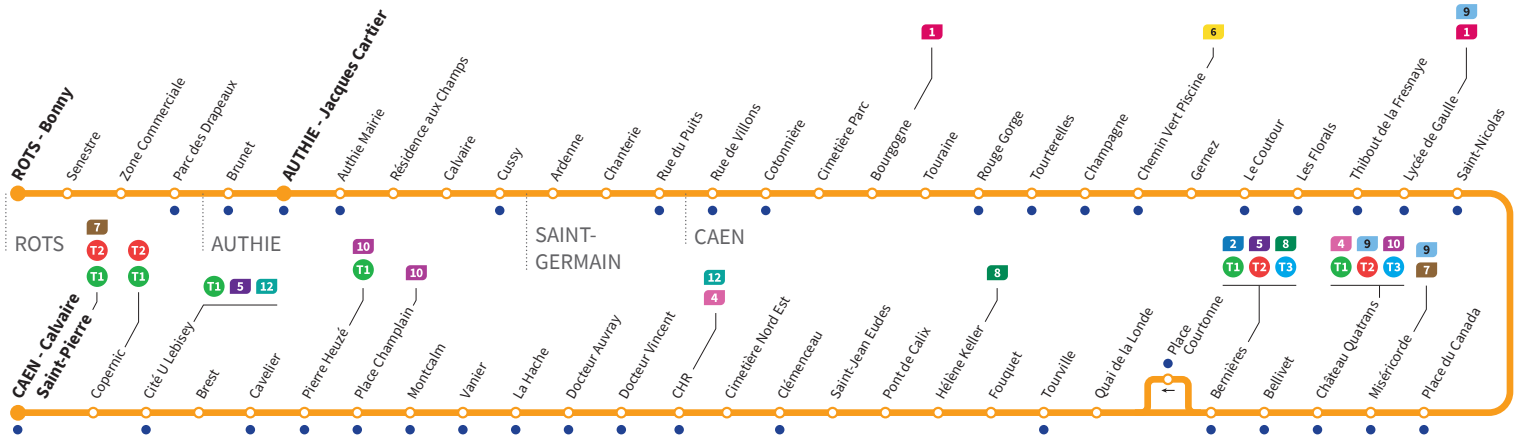

Horaires valables du lundi 4 septembre 2023 jusqu'au dimanche 30 juin 2024*

VACANCES SCOLAIRES / Lundi à vendredi Direction → ROTS - Bonny

Calvaire Saint-Pierre	5.51	6.27	7.00	7.38	8.16	8.56	9.33	10.11	10.50	11.28
Pierre Heuzé	5.57	6.34	7.07	7.45	8.24	9.03	9.40	10.18	10.57	11.35
CHR	6.03	6.41	7.14	7.53	8.31	9.10	9.47	10.25	11.03	11.41
Helen Keller	6.07	6.46	7.19	7.58	8.36	9.15	9.51	10.29	11.08	11.46
Bernières	6.11	6.50	7.24	8.04	8.42	9.21	9.57	10.35	11.13	11.51
Château Quatrans	6.13	6.52	7.27	8.07	8.45	9.24	10.00	10.38	11.16	11.54
Lycée de Gaulle	6.17	6.56	7.33	8.13	8.52	9.29	10.05	10.43	11.21	11.59
Chemin Vert Piscine	6.22	7.01	7.40	8.21	9.00	9.36	10.12	10.50	11.28	12.06
Bourgogne	6.24	7.03	7.42	8.23	9.02	9.38	10.14	10.52	11.30	12.08
Ardenne	6.29	7.08	7.48	8.29	9.08	9.44	10.20	10.58	11.36	12.14
Jacques Cartier	6.33	7.12	7.52	8.33	9.12	9.48	10.24	11.02	11.40	12.18
Zone Commerciale	-	7.19	-	8.41	-	9.56	-	11.10	-	12.26
Bonny	-	7.23	-	8.45	-	10.00	-	11.14	-	12.30

HORAIRES VACANCES SCOLAIRES

Les lignes de bus circulent avec des horaires spécifiques pendant les vacances scolaires :

Toussaint : du 30 octobre au 5 novembre 2023

Noël : du 25 décembre 2023 au 7 janvier 2024

Hiver : du 26 février au 10 mars 2024

Printemps : du 22 avril au 5 mai 2024

Ascension : du 8 mai au 12 mai 2024

Aucun bus ne circule le 1er mai

Calvaire Saint-Pierre	12.04	12.42	13.20	14.00	14.40	15.19	15.58	16.37	17.16	17.59	18.42	19.26	20.06	21.05
Pierre Heuzé	12.11	12.49	13.27	14.07	14.47	15.26	16.05	16.44	17.24	18.06	18.49	19.33	20.13	21.11
CHR	12.17	12.55	13.33	14.14	14.54	15.33	16.12	16.53	17.33	18.14	18.57	19.39	20.19	21.16
Helen Keller	12.22	13.00	13.38	14.18	14.58	15.38	16.17	16.58	17.38	18.19	19.01	19.43	20.23	21.20
Bernières	12.29	13.07	13.45	14.24	15.04	15.44	16.24	17.04	17.44	18.24	19.06	19.47	20.27	21.24
Château Quatrans	12.32	13.10	13.48	14.27	15.07	15.47	16.27	17.07	17.51	18.27	19.09	19.50	20.30	21.27
Lycée de Gaulle	12.37	13.16	13.54	14.33	15.13	15.53	16.34	17.14	17.58	18.33	19.15	19.55	20.34	21.31
Chemin Vert Piscine	12.44	13.23	14.02	14.41	15.21	16.01	16.44	17.24	18.07	18.42	19.23	20.01	20.39	21.36
Bourgogne	12.46	13.25	14.04	14.43	15.23	16.03	16.46	17.26	18.09	18.44	19.25	20.03	20.41	21.38
Ardenne	12.52	13.31	14.10	14.49	15.29	16.09	16.52	17.32	18.15	18.50	19.31	20.09	20.47	21.44
Jacques Cartier	12.56	13.35	14.14	14.53	15.33	16.13	16.56	17.36	18.19	18.54	19.35	20.13	20.51	21.48
Zone Commerciale	-	13.43	-	15.01	-	16.21	-	17.44	-	19.02	-	20.20	20.58	-
Bonny	-	13.47	-	15.05	-	16.25	-	17.48	-	19.06	-	20.24	21.02	-

*Sous réserve de modification. Horaires théoriques sous réserve des conditions de circulation.