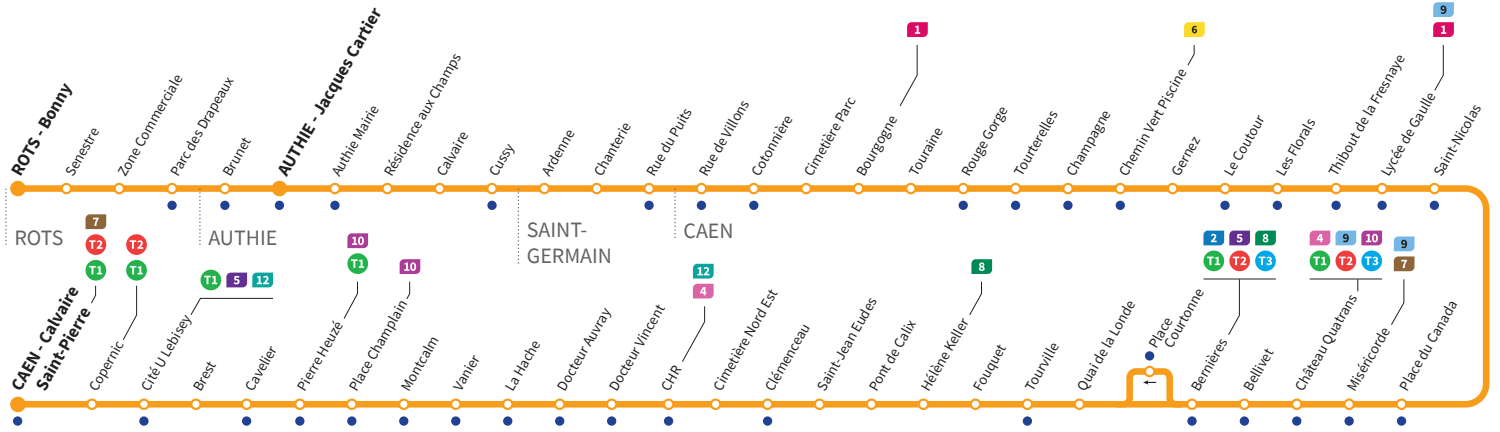

Horaires valables du lundi 4 septembre 2023 jusqu'au dimanche 30 juin 2024*

Dimanches et fêtes : Direction → CAEN - Calvaire Saint-Pierre

Jacques Cartier	8.52	10.02	11.12	12.22	13.32	14.42	15.52	17.02	18.12	19.22	20.34
Ardenne	8.58	10.08	11.18	12.27	13.37	14.47	15.57	17.07	18.17	19.27	20.39
Bourgogne	9.05	10.15	11.25	12.34	13.44	14.54	16.04	17.14	18.24	19.34	20.45
Chemin Vert Piscine	9.08	10.18	11.28	12.37	13.47	14.57	16.07	17.17	18.27	19.37	20.48
Lycée de Gaulle	9.14	10.25	11.35	12.44	13.53	15.03	16.13	17.23	18.33	19.43	20.54
Château Quatrans	9.18	10.29	11.39	12.48	13.57	15.07	16.18	17.28	18.38	19.47	20.58
Bellivet	9.20	10.30	11.40	12.49	13.58	15.09	16.20	17.30	18.40	19.49	20.59
Presqu'île	9.25	10.36	11.46	12.54	14.03	15.14	16.25	17.35	18.45	19.54	21.03
Helen Keller	9.31	10.44	11.54	13.00	14.09	15.20	16.31	17.41	18.51	20.00	21.08
CHR	9.35	10.48	11.58	13.04	14.13	15.25	16.36	17.46	18.56	20.05	21.12
Pierre Heuzé	9.41	10.52	12.02	13.09	14.18	15.29	16.40	17.50	19.01	20.10	21.17
Calvaire Saint-Pierre	9.48	10.59	12.09	13.16	14.25	15.35	16.46	17.56	19.07	20.16	21.23

Dimanches et fêtes : Direction → AUTHIE - Jacques Cartier

Calvaire Saint-Pierre	8.53	10.06	11.16	12.26	13.36	14.46	15.56	17.06	18.17	19.27	20.38
Pierre Heuzé	9.00	10.12	11.22	12.32	13.42	14.52	16.02	17.12	18.23	19.33	20.44
CHR	9.07	10.18	11.28	12.37	13.47	14.57	16.08	17.18	18.28	19.38	20.48
Helen Keller	9.12	10.22	11.32	12.41	13.51	15.01	16.12	17.22	18.32	19.42	20.52
Presqu'île	9.17	10.27	11.38	12.47	13.59	15.09	16.18	17.28	18.37	19.47	20.57
Bellivet	9.22	10.32	11.44	12.53	14.05	15.15	16.23	17.33	18.42	19.52	21.02
Château Quatrans	9.23	10.33	11.45	12.54	14.06	15.16	16.24	17.34	18.43	19.53	21.03
Lycée de Gaulle	9.27	10.37	11.49	12.58	14.10	15.20	16.28	17.38	18.47	19.57	21.07
Chemin Vert Piscine	9.33	10.44	11.56	13.05	14.17	15.27	16.35	17.45	18.53	20.02	21.12
Bourgogne	9.36	10.46	11.58	13.07	14.19	15.29	16.38	17.48	18.55	20.04	21.14
Ardenne	9.41	10.52	12.04	13.13	14.25	15.35	16.43	17.53	19.00	20.09	21.19
Jacques Cartier	9.46	10.56	12.08	13.17	14.29	15.39	16.48	17.58	19.03	20.12	21.22

*Sous réserve de modification. Horaires théoriques sous réserve des conditions de circulation.