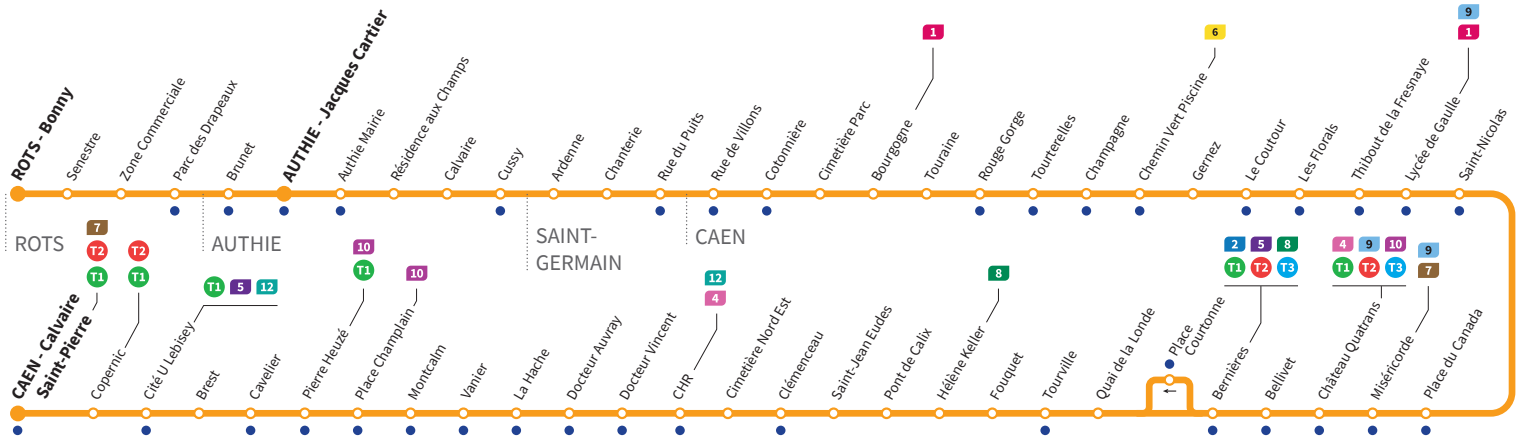

Horaires valables du lundi 4 septembre 2023 jusqu'au dimanche 30 juin 2024*

Lundi à vendredi Direction → CAEN - Calvaire Saint-Pierre

Retrouvez les horaires en période de vacances scolaires p.6

Bonny	5.20	6.20	-	7.32	-	8.54	-	10.11	-	11.25	-	12.41	-
Zone Commerciale	5.24	6.24	-	7.36	-	8.58	-	10.15	-	11.29	-	12.45	-
Jacques Cartier	5.30	6.30	7.01	7.42	8.21	9.05	9.43	10.21	10.58	11.35	12.13	12.51	13.28
Ardenne	5.35	6.35	7.08	7.49	8.27	9.11	9.49	10.27	11.03	11.40	12.18	12.56	13.33
Bourgogne	5.42	6.42	7.16	7.57	8.35	9.18	9.56	10.34	11.10	11.47	12.25	13.03	13.40
Chemin Vert Piscine	5.45	6.45	7.20	8.01	8.38	9.21	9.59	10.37	11.13	11.50	12.28	13.06	13.43
Lycée de Gaulle	5.51	6.51	7.27	8.10	8.48	9.30	10.07	10.45	11.21	11.58	12.36	13.14	13.52
Château Quatrans	5.55	6.55	7.33	8.17	8.55	9.36	10.13	10.51	11.27	12.04	12.42	13.20	13.58
Bernières	5.57	6.57	7.35	8.20	8.58	9.38	10.15	10.53	11.29	12.06	12.44	13.22	14.00
Helen Keller	6.02	7.03	7.42	8.27	9.04	9.44	10.21	11.01	11.37	12.13	12.51	13.30	14.08
CHR	6.06	7.08	7.48	8.33	9.09	9.49	10.26	11.06	11.42	12.18	12.56	13.35	14.13
Pierre Heuzé	6.12	7.15	7.55	8.40	9.16	9.55	10.32	11.12	11.48	12.25	13.03	13.42	14.20
Calvaire Saint-Pierre	6.19	7.22	8.02	8.47	9.23	10.02	10.39	11.19	11.56	12.33	13.11	13.49	14.27