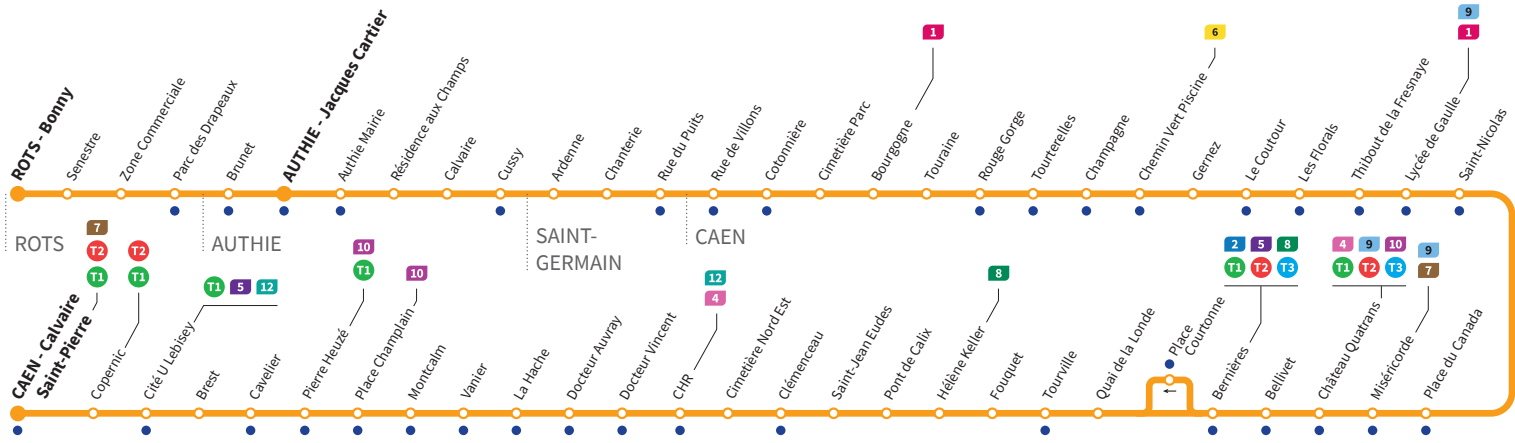

Horaires valables du lundi 2 septembre 2024 au dimanche 29 juin 2025*

Samedi Direction → CAEN - Calvaire Saint-Pierre

Bonny	6.25	-	7.45	-	9.04	-	10.21	-	11.38	-	12.58	-	14.18
Zone Commerciale	6.28	-	7.48	-	9.07	-	10.24	-	11.41	-	13.01	-	14.21
Jacques Cartier	6.34	7.14	7.54	8.32	9.13	9.52	10.30	11.10	11.48	12.29	13.08	13.46	14.28
Ardenne	6.39	7.19	7.59	8.37	9.18	9.57	10.35	11.15	11.53	12.34	13.13	13.51	14.33
Bourgogne	6.45	7.25	8.05	8.44	9.25	10.04	10.42	11.21	11.59	12.40	13.20	13.58	14.39
Chemin Vert Piscine	6.48	7.28	8.08	8.47	9.28	10.07	10.45	11.24	12.02	12.43	13.23	14.01	14.42
Lycée de Gaulle	6.54	7.34	8.14	8.54	9.35	10.15	10.53	11.32	12.11	12.50	13.30	14.09	14.50
Château Quatrans	6.58	7.38	8.19	9.00	9.41	10.21	10.59	11.38	12.17	12.56	13.36	14.15	14.56
Bernières	7.00	7.40	8.21	9.02	9.43	10.23	11.01	11.40	12.19	12.58	13.39	14.18	14.59
Helen Keller	7.05	7.45	8.26	9.07	9.49	10.29	11.07	11.46	12.25	13.02	13.45	14.24	15.05
CHR	7.09	7.49	8.30	9.11	9.53	10.33	11.11	11.50	12.29	13.06	13.49	14.28	15.09
Pierre Heuzé	7.14	7.54	8.36	9.17	9.59	10.39	11.17	11.57	12.36	13.12	13.55	14.33	15.14
Calvaire Saint-Pierre	7.20	8.00	8.43	9.24	10.06	10.46	11.24	12.04	12.43	13.19	14.01	14.39	15.20

Bonny	-	15.38	-	17.00	-	18.26	-	20.01	21.10
Zone Commerciale	-	15.41	-	17.03	-	18.29	-	20.04	21.13
Jacques Cartier	15.08	15.48	16.27	17.10	17.52	18.36	19.25	20.10	21.19
Ardenne	15.13	15.53	16.32	17.15	17.57	18.41	19.30	20.15	21.23
Bourgogne	15.19	16.00	16.39	17.22	18.03	18.47	19.35	20.20	21.29
Chemin Vert Piscine	15.22	16.03	16.42	17.25	18.06	18.50	19.38	20.23	21.31
Lycée de Gaulle	15.30	16.11	16.50	17.33	18.14	18.59	19.44	20.29	21.37
Château Quatrans	15.36	16.17	16.57	17.40	18.21	19.05	19.49	20.34	21.41
Bernières	15.39	16.20	17.00	17.43	18.23	19.07	19.51	20.36	21.43
Helen Keller	15.45	16.28	17.08	17.51	18.30	19.13	19.57	20.41	21.48
CHR	15.50	16.33	17.13	17.56	18.35	19.17	20.01	20.45	21.52
Pierre Heuzé	15.55	16.38	17.19	18.02	18.40	19.23	20.07	20.50	21.57
Calvaire Saint-Pierre	16.01	16.45	17.26	18.09	18.47	19.30	20.14	20.56	22.03