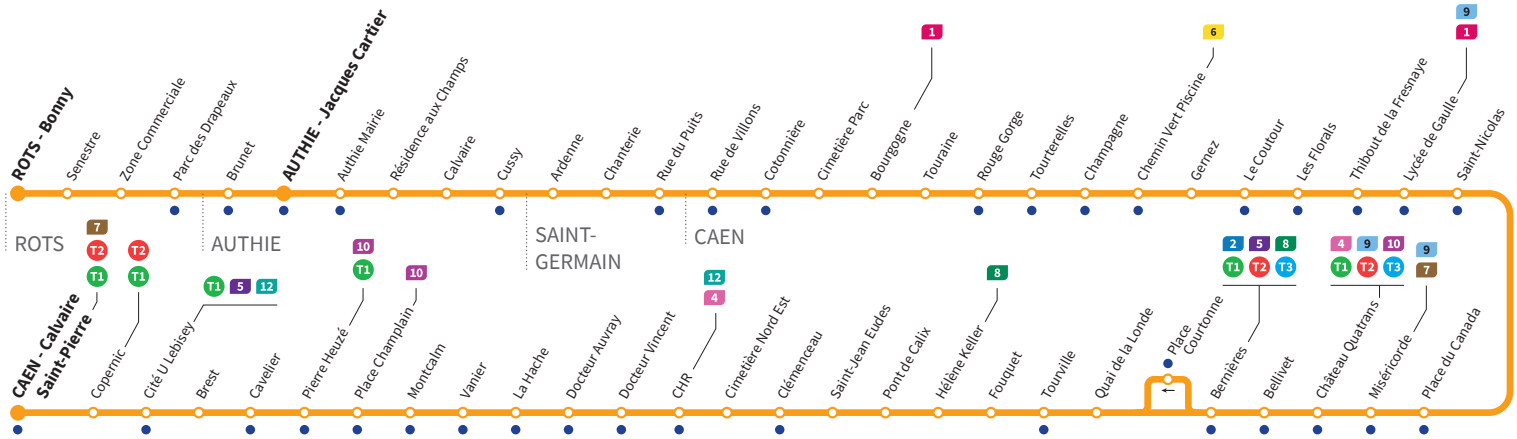

Horaires valables du lundi 2 septembre 2024 au dimanche 29 juin 2025*

Samedi Direction → ROTHS - Bonny

Calvaire Saint-Pierre	6.36	7.10	7.46	8.26	9.05	9.46	10.27	11.08	11.48	12.28	13.05	13.43	14.23
Pierre Heuzé	6.42	7.16	7.52	8.32	9.11	9.53	10.34	11.15	11.55	12.34	13.11	13.50	14.30
CHR	6.47	7.22	7.58	8.38	9.17	9.59	10.40	11.21	12.01	12.40	13.17	13.56	14.36
Helen Keller	6.51	7.26	8.02	8.42	9.22	10.03	10.44	11.25	12.05	12.44	13.22	14.01	14.41
Bernières	6.55	7.30	8.07	8.47	9.27	10.08	10.49	11.30	12.10	12.49	13.28	14.07	14.46
Château Quatrans	6.57	7.33	8.10	8.50	9.30	10.11	10.52	11.33	12.13	12.52	13.31	14.10	14.49
Lycée de Gaulle	7.01	7.37	8.14	8.54	9.35	10.16	10.57	11.38	12.18	12.57	13.36	14.15	14.55
Chemin Vert Piscine	7.06	7.43	8.20	9.00	9.42	10.24	11.05	11.46	12.26	13.05	13.44	14.23	15.04
Bourgogne	7.08	7.45	8.22	9.02	9.44	10.26	11.07	11.48	12.28	13.07	13.46	14.25	15.06
Ardenne	7.14	7.51	8.28	9.08	9.50	10.32	11.13	11.54	12.34	13.13	13.52	14.31	15.12
Jacques Cartier	7.18	7.55	8.32	9.12	9.54	10.36	11.17	11.58	12.38	13.17	13.56	14.35	15.16
Zone Commerciale	7.25	-	8.39	-	10.01	-	11.25	-	12.46	-	14.04	-	15.24
Bonny	7.29	-	8.43	-	10.05	-	11.29	-	12.50	-	14.08	-	15.28

Calvaire Saint-Pierre	15.03	15.44	16.25	17.06	17.47	18.26	19.07	19.46	20.26	21.04
Pierre Heuzé	15.09	15.50	16.32	17.13	17.54	18.33	19.14	19.53	20.32	21.10
CHR	15.15	15.56	16.38	17.19	18.00	18.39	19.19	19.58	20.37	21.15
Helen Keller	15.20	16.01	16.43	17.24	18.05	18.44	19.23	20.02	20.41	21.19
Bernières	15.25	16.06	16.48	17.29	18.10	18.49	19.27	20.06	20.46	21.24
Château Quatrans	15.28	16.10	16.52	17.32	18.13	18.52	19.30	20.09	20.49	21.27
Lycée de Gaulle	15.34	16.16	16.58	17.38	18.19	18.58	19.36	20.13	20.53	21.31
Chemin Vert Piscine	15.43	16.25	17.07	17.47	18.28	19.07	19.43	20.19	20.58	21.36
Bourgogne	15.46	16.28	17.10	17.50	18.30	19.09	19.45	20.21	21.00	21.38
Ardenne	15.51	16.33	17.15	17.55	18.36	19.15	19.50	20.26	21.05	21.43
Jacques Cartier	15.56	16.38	17.20	18.00	18.40	19.19	19.54	20.30	21.09	21.47
Zone Commerciale	-	16.46	-	18.08	-	19.27	-	20.37	-	21.54
Bonny	-	16.50	-	18.12	-	19.31	-	20.41	-	21.58

*Sous réserve de modification. Horaires théoriques sous réserve des conditions de circulation.