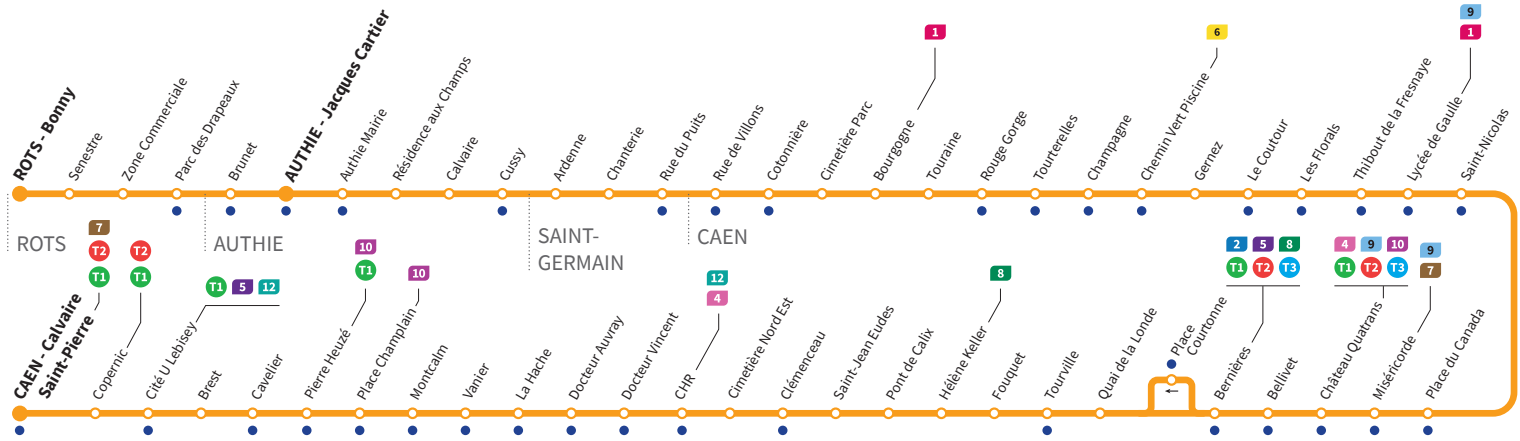

Dimanches et fêtes : Direction → AUTHIE - Jacques Cartier

Calvaire Saint-Pierre	8.53	10.06	11.16	12.26	13.36	14.46	15.56	17.06	18.17	19.27	20.38
Pierre Heuzé	9.00	10.12	11.22	12.32	13.42	14.52	16.02	17.12	18.23	19.33	20.44
CHR	9.07	10.18	11.28	12.37	13.47	14.57	16.08	17.18	18.28	19.38	20.48
Helen Keller	9.12	10.22	11.32	12.41	13.51	15.01	16.12	17.22	18.32	19.42	20.52
Presqu'île	9.17	10.27	11.38	12.47	13.59	15.09	16.18	17.28	18.37	19.47	20.57
Bellivet	9.22	10.32	11.44	12.53	14.05	15.15	16.23	17.33	18.42	19.52	21.02
Château Quatrans	9.23	10.33	11.45	12.54	14.06	15.16	16.24	17.34	18.43	19.53	21.03
Lycée de Gaulle	9.27	10.37	11.49	12.58	14.10	15.20	16.28	17.38	18.47	19.57	21.07
Chemin Vert Piscine	9.33	10.44	11.56	13.05	14.17	15.27	16.35	17.45	18.53	20.02	21.12
Bourgogne	9.36	10.46	11.58	13.07	14.19	15.29	16.38	17.48	18.55	20.04	21.14
Ardenne	9.41	10.52	12.04	13.13	14.25	15.35	16.43	17.53	19.00	20.09	21.19
Jacques Cartier	9.46	10.56	12.08	13.17	14.29	15.39	16.48	17.58	19.03	20.12	21.22

VACANCES SCOLAIRES / Lundi à vendredi : Direction → CAEN - Calvaire Saint-Pierre

Bonny	5.20	6.20	-	7.35	-	8.54	-	10.11	-	11.24
Zone Commerciale	5.24	6.24	-	7.39	-	8.58	-	10.15	-	11.28
Jacques Cartier	5.30	6.30	7.04	7.45	8.24	9.05	9.43	10.21	10.57	11.34
Ardenne	5.35	6.35	7.09	7.50	8.29	9.10	9.48	10.26	11.02	11.39
Bourgogne	5.41	6.41	7.16	7.57	8.36	9.17	9.55	10.33	11.09	11.46
Chemin Vert Piscine	5.44	6.44	7.19	8.00	8.39	9.20	9.58	10.36	11.12	11.49
Lycée de Gaulle	5.50	6.50	7.26	8.09	8.48	9.29	10.06	10.44	11.20	11.57
Château Quatrans	5.54	6.55	7.32	8.16	8.55	9.35	10.12	10.50	11.26	12.03
Bernières	5.57	6.58	7.35	8.19	8.58	9.38	10.15	10.53	11.29	12.06
Helen Keller	6.02	7.03	7.40	8.26	9.03	9.44	10.21	11.00	11.36	12.12
CHR	6.06	7.08	7.46	8.32	9.08	9.49	10.26	11.05	11.41	12.17
Pierre Heuzé	6.12	7.15	7.53	8.39	9.14	9.55	10.32	11.11	11.47	12.23
Calvaire Saint-Pierre	6.19	7.22	8.00	8.46	9.21	10.02	10.39	11.18	11.54	12.31