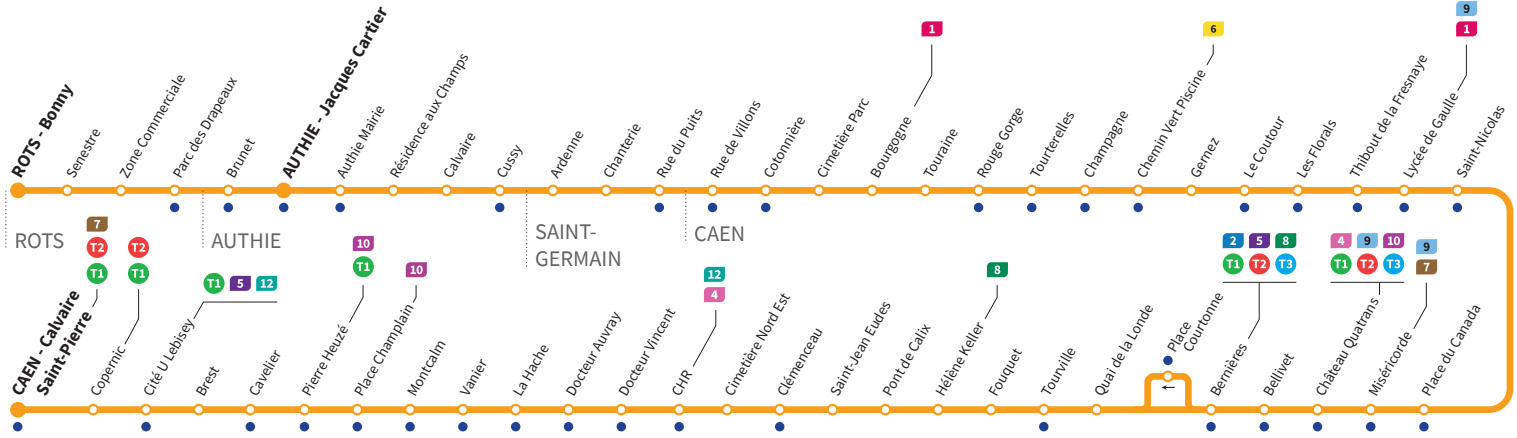

Horaires valables du lundi 2 septembre 2024 au dimanche 29 juin 2025*

VACANCES SCOLAIRES / Lundi à vendredi Direction → ROTS - Bonny

Calvaire Saint-Pierre	5.51	6.27	7.00	7.38	8.16	8.56	9.33	10.11	10.50	11.28
Pierre Heuzé	5.57	6.34	7.07	7.45	8.24	9.03	9.40	10.18	10.57	11.35
CHR	6.03	6.41	7.14	7.53	8.31	9.10	9.47	10.25	11.03	11.41
Helen Keller	6.07	6.46	7.19	7.58	8.36	9.15	9.51	10.29	11.08	11.46
Bernières	6.11	6.50	7.24	8.04	8.42	9.21	9.57	10.35	11.13	11.51
Château Quatrans	6.13	6.52	7.27	8.07	8.45	9.24	10.00	10.38	11.16	11.54
Lycée de Gaulle	6.17	6.56	7.33	8.13	8.52	9.29	10.05	10.43	11.21	11.59
Chemin Vert Piscine	6.22	7.01	7.40	8.21	9.00	9.36	10.12	10.50	11.28	12.06
Bourgogne	6.24	7.03	7.42	8.23	9.02	9.38	10.14	10.52	11.30	12.08
Ardenne	6.29	7.08	7.48	8.29	9.08	9.44	10.20	10.58	11.36	12.14
Jacques Cartier	6.33	7.12	7.52	8.33	9.12	9.48	10.24	11.02	11.40	12.18
Zone Commerciale	-	7.19	-	8.41	-	9.56	-	11.10	-	12.26
Bonny	-	7.23	-	8.45	-	10.00	-	11.14	-	12.30

HORAIRES VACANCES SCOLAIRES

Les lignes de bus circulent avec des horaires spécifiques pendant les vacances scolaires :

- **Toussaint** : du 28 octobre au 3 novembre 2024
- **Noël** : du 21 décembre 2024 au 5 janvier 2025
- **Hiver** : du 8 février au 23 février 2025
- **Printemps** : du 5 avril au 21 avril 2025
- **Ascension** : du 29 mai au 1 juin 2025
- **Aucun bus ne circule le 1er mai**

Calvaire Saint-Pierre	12.04	12.42	13.20	14.00	14.40	15.19	15.58	16.37	17.16	17.59	18.42	19.26	20.07	21.05
Pierre Heuzé	12.11	12.49	13.27	14.07	14.47	15.26	16.05	16.44	17.24	18.06	18.49	19.33	20.14	21.11
CHR	12.17	12.55	13.33	14.14	14.54	15.33	16.12	16.53	17.33	18.14	18.57	19.39	20.20	21.16
Helen Keller	12.22	13.00	13.38	14.18	14.58	15.38	16.17	16.58	17.38	18.19	19.01	19.43	20.24	21.20
Bernières	12.29	13.07	13.45	14.24	15.04	15.44	16.24	17.04	17.44	18.24	19.06	19.47	20.28	21.24
Château Quatrans	12.32	13.10	13.48	14.27	15.07	15.47	16.27	17.07	17.51	18.27	19.09	19.50	20.30	21.26
Lycée de Gaulle	12.37	13.16	13.54	14.33	15.13	15.53	16.34	17.14	17.58	18.33	19.15	19.55	20.34	21.30
Chemin Vert Piscine	12.44	13.23	14.02	14.41	15.21	16.01	16.44	17.24	18.07	18.42	19.23	20.01	20.39	21.35
Bourgogne	12.46	13.25	14.04	14.43	15.23	16.03	16.46	17.26	18.09	18.44	19.25	20.03	20.41	21.37
Ardenne	12.52	13.31	14.10	14.49	15.29	16.09	16.52	17.32	18.15	18.50	19.31	20.09	20.47	21.43
Jacques Cartier	12.56	13.35	14.14	14.53	15.33	16.13	16.56	17.36	18.19	18.54	19.35	20.13	20.51	21.47
Zone Commerciale	-	13.43	-	15.01	-	16.21	-	17.44	-	19.02	-	20.20	20.58	-
Bonny	-	13.47	-	15.05	-	16.25	-	17.48	-	19.06	-	20.24	21.02	-

*Sous réserve de modification. Horaires théoriques sous réserve des conditions de circulation.