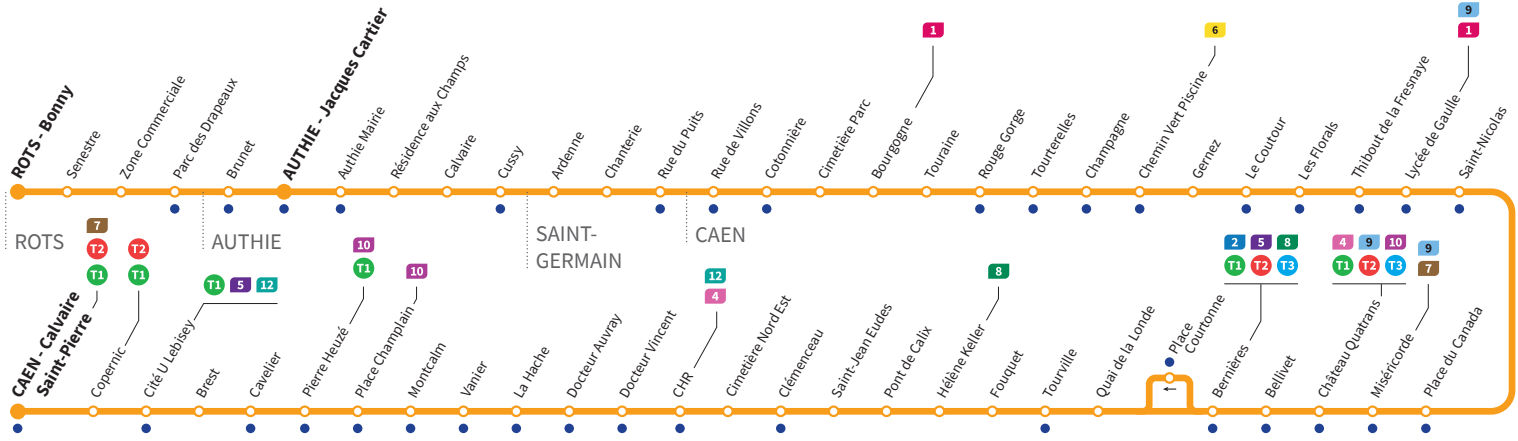

Horaires valables du lundi 2 septembre 2024 au dimanche 29 juin 2025*

Lundi à vendredi Direction → CAEN - Calvaire Saint-Pierre Retrouvez les horaires en période de vacances scolaires p.6

Bonny	5.20	6.20	-	7.32	-	8.54	-	10.11	-	11.25	-	12.41	-
Zone Commerciale	5.24	6.24	-	7.36	-	8.58	-	10.15	-	11.29	-	12.45	-
Jacques Cartier	5.30	6.30	7.01	7.42	8.21	9.05	9.43	10.21	10.58	11.35	12.13	12.51	13.28
Ardenne	5.35	6.35	7.08	7.49	8.27	9.11	9.49	10.27	11.03	11.40	12.18	12.56	13.33
Bourgogne	5.42	6.42	7.16	7.57	8.35	9.18	9.56	10.34	11.10	11.47	12.25	13.03	13.40
Chemin Vert Piscine	5.45	6.45	7.20	8.01	8.38	9.21	9.59	10.37	11.13	11.50	12.28	13.06	13.43
Lycée de Gaulle	5.51	6.51	7.27	8.10	8.48	9.30	10.07	10.45	11.21	11.58	12.36	13.14	13.52
Château Quatrans	5.55	6.55	7.33	8.17	8.55	9.36	10.13	10.51	11.27	12.04	12.42	13.20	13.58
Bernières	5.57	6.57	7.35	8.20	8.58	9.38	10.15	10.53	11.29	12.06	12.44	13.22	14.00
Helen Keller	6.02	7.03	7.42	8.27	9.04	9.44	10.21	11.01	11.37	12.13	12.51	13.30	14.08
CHR	6.06	7.08	7.48	8.33	9.09	9.49	10.26	11.06	11.42	12.18	12.56	13.35	14.13
Pierre Heuzé	6.12	7.15	7.55	8.40	9.16	9.55	10.32	11.12	11.48	12.25	13.03	13.42	14.20
Calvaire Saint-Pierre	6.19	7.22	8.02	8.47	9.23	10.02	10.39	11.19	11.56	12.33	13.11	13.49	14.27

Bonny	13.58	-	15.17	-	16.33	-	18.01	-	19.23	-	21.09
Zone Commerciale	14.02	-	15.21	-	16.37	-	18.05	-	19.27	-	21.13
Jacques Cartier	14.08	14.48	15.27	16.07	16.44	17.25	18.12	18.53	19.33	20.12	21.19
Ardenne	14.13	14.53	15.32	16.12	16.49	17.31	18.17	18.58	19.38	20.16	21.23
Bourgogne	14.20	15.00	15.39	16.19	16.56	17.38	18.23	19.04	19.43	20.22	21.29
Chemin Vert Piscine	14.23	15.03	15.42	16.22	16.59	17.41	18.26	19.07	19.46	20.24	21.31
Lycée de Gaulle	14.32	15.12	15.50	16.30	17.08	17.50	18.35	19.14	19.53	20.31	21.37
Château Quatrans	14.38	15.18	15.56	16.36	17.16	17.58	18.42	19.20	19.59	20.36	21.42
Bernières	14.40	15.20	15.59	16.39	17.19	18.01	18.45	19.22	20.01	20.38	21.44
Helen Keller	14.48	15.28	16.07	16.47	17.28	18.09	18.53	19.28	20.06	20.43	21.49
CHR	14.53	15.33	16.12	16.52	17.34	18.15	18.59	19.32	20.10	20.47	21.53
Pierre Heuzé	15.00	15.40	16.19	17.00	17.42	18.23	19.05	19.38	20.16	20.51	21.57
Calvaire Saint-Pierre	15.07	15.47	16.27	17.08	17.51	18.30	19.12	19.45	20.23	20.58	22.04