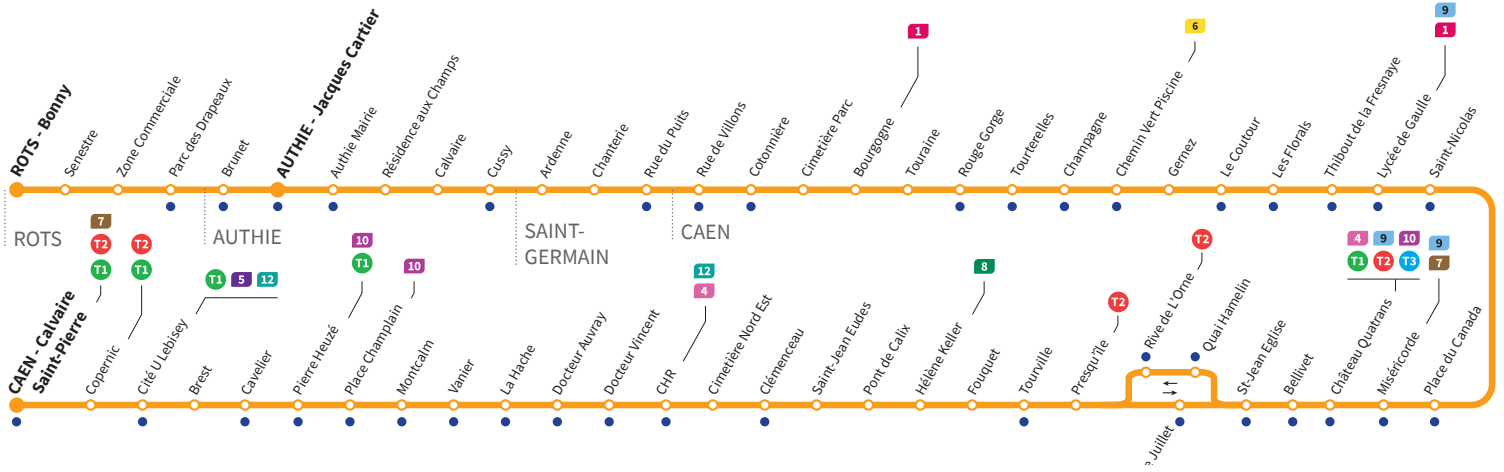

Horaires valables du lundi 2 septembre 2024 au dimanche 29 juin 2025*

Dimanches et fêtes : Direction → CAEN - Calvaire Saint-Pierre

Jacques Cartier	8.52	10.02	11.12	12.22	13.32	14.42	15.52	17.02	18.12	19.22	20.34
Ardenne	8.58	10.08	11.18	12.27	13.37	14.47	15.57	17.07	18.17	19.27	20.39
Bourgogne	9.05	10.15	11.25	12.34	13.44	14.54	16.04	17.14	18.24	19.34	20.45
Chemin Vert Piscine	9.08	10.18	11.28	12.37	13.47	14.57	16.07	17.17	18.27	19.37	20.48
Lycée de Gaulle	9.14	10.25	11.35	12.44	13.53	15.03	16.13	17.23	18.33	19.43	20.54
Château Quatrans	9.18	10.29	11.39	12.48	13.57	15.07	16.18	17.28	18.38	19.47	20.58
Bellivet	9.20	10.30	11.40	12.49	13.58	15.09	16.20	17.30	18.40	19.49	20.59
Presqu'île	9.25	10.36	11.46	12.54	14.03	15.14	16.25	17.35	18.45	19.54	21.03
Helen Keller	9.31	10.44	11.54	13.00	14.09	15.20	16.31	17.41	18.51	20.00	21.08
CHR	9.35	10.48	11.58	13.04	14.13	15.25	16.36	17.46	18.56	20.05	21.12
Pierre Heuzé	9.41	10.52	12.02	13.09	14.18	15.29	16.40	17.50	19.01	20.10	21.17
Calvaire Saint-Pierre	9.48	10.59	12.09	13.16	14.25	15.35	16.46	17.56	19.07	20.16	21.23

Dimanches et fêtes : Direction → AUTHIE - Jacques Cartier

Calvaire Saint-Pierre	8.53	10.06	11.16	12.26	13.36	14.46	15.56	17.06	18.17	19.27	20.38
Pierre Heuzé	9.00	10.12	11.22	12.32	13.42	14.52	16.02	17.12	18.23	19.33	20.44
CHR	9.07	10.18	11.28	12.37	13.47	14.57	16.08	17.18	18.28	19.38	20.48
Helen Keller	9.12	10.22	11.32	12.41	13.51	15.01	16.12	17.22	18.32	19.42	20.52
Presqu'île	9.17	10.27	11.38	12.47	13.59	15.09	16.18	17.28	18.37	19.47	20.57
Bellivet	9.22	10.32	11.44	12.53	14.05	15.15	16.23	17.33	18.42	19.52	21.02
Château Quatrans	9.23	10.33	11.45	12.54	14.06	15.16	16.24	17.34	18.43	19.53	21.03
Lycée de Gaulle	9.27	10.37	11.49	12.58	14.10	15.20	16.28	17.38	18.47	19.57	21.07
Chemin Vert Piscine	9.33	10.44	11.56	13.05	14.17	15.27	16.35	17.45	18.53	20.02	21.12
Bourgogne	9.36	10.46	11.58	13.07	14.19	15.29	16.38	17.48	18.55	20.04	21.14
Ardenne	9.41	10.52	12.04	13.13	14.25	15.35	16.43	17.53	19.00	20.09	21.19
Jacques Cartier	9.46	10.56	12.08	13.17	14.29	15.39	16.48	17.58	19.03	20.12	21.22

*Sous réserve de modification. Horaires théoriques sous réserve des conditions de circulation.