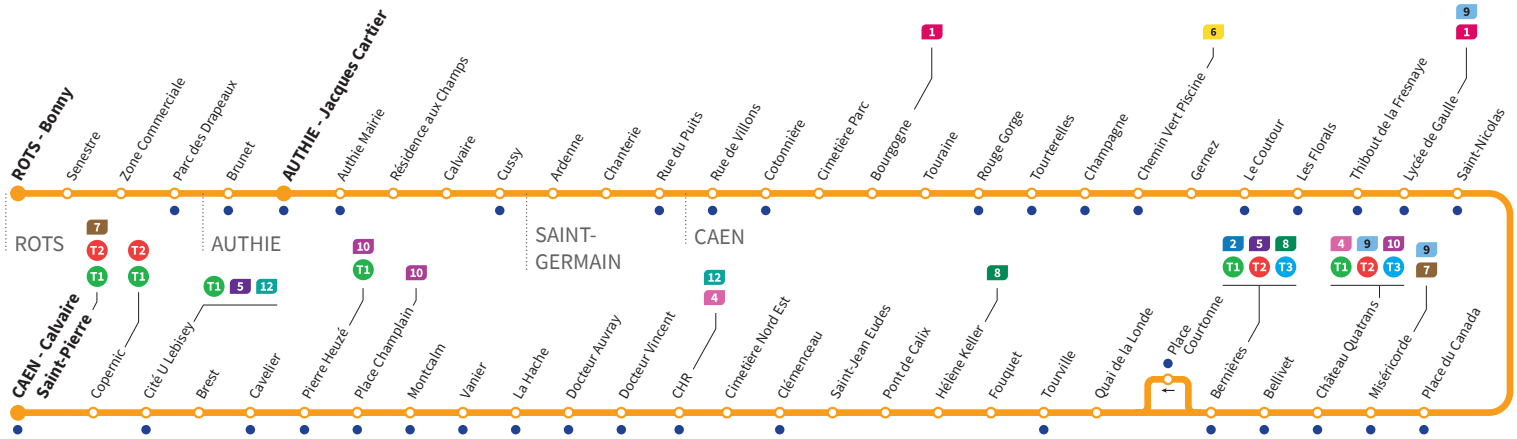

Horaires valables du lundi 2 septembre 2024 au dimanche 29 juin 2025*

Lundi à vendredi Direction → ROTS - Bonny Retrouvez les horaires en période de vacances scolaires p.7

Calvaire Saint-Pierre	5.51	6.27	7.00	7.33	8.11	8.57	9.34	10.12	10.50	11.28	12.08	12.42	13.21
Pierre Heuzé	5.57	6.34	7.07	7.40	8.19	9.04	9.41	10.19	10.57	11.35	12.15	12.49	13.28
CHR	6.03	6.41	7.14	7.48	8.27	9.11	9.48	10.26	11.03	11.41	12.21	12.55	13.34
Helen Keller	6.07	6.46	7.19	7.53	8.32	9.16	9.52	10.30	11.08	11.46	12.26	13.00	13.39
Bernières	6.11	6.50	7.23	7.57	8.39	9.21	9.57	10.35	11.13	11.51	12.32	13.07	13.45
Château Quatrans	6.13	6.52	7.27	8.01	8.42	9.24	10.00	10.38	11.16	11.54	12.35	13.10	13.48
Lycée de Gaulle	6.17	6.56	7.33	8.08	8.49	9.29	10.05	10.43	11.21	11.59	12.40	13.15	13.53
Chemin Vert Piscine	6.22	7.01	7.41	8.17	8.59	9.36	10.12	10.50	11.28	12.06	12.47	13.22	14.01
Bourgogne	6.24	7.04	7.44	8.20	9.02	9.38	10.15	10.53	11.31	12.09	12.50	13.24	14.03
Ardenne	6.29	7.09	7.49	8.27	9.07	9.44	10.20	10.58	11.37	12.15	12.56	13.30	14.09
Jacques Cartier	6.33	7.14	7.54	8.32	9.12	9.48	10.25	11.03	11.42	12.20	13.01	13.34	14.13
Zone Commerciale	-	7.21	-	8.40	-	9.56	-	11.11	-	12.28	-	13.42	-
Bonny	-	7.25	-	8.45	-	10.00	-	11.15	-	12.32	-	13.46	-

Calvaire Saint-Pierre	14.00	14.40	15.18	16.01	16.36	17.17	18.01	18.42	19.26	20.07	21.05
Pierre Heuzé	14.07	14.47	15.25	16.08	16.43	17.25	18.08	18.49	19.33	20.14	21.11
CHR	14.14	14.54	15.32	16.15	16.52	17.34	18.16	18.57	19.39	20.20	21.16
Helen Keller	14.18	14.58	15.37	16.20	16.57	17.39	18.21	19.01	19.43	20.24	21.20
Bernières	14.24	15.04	15.44	16.27	17.04	17.46	18.27	19.06	19.48	20.28	21.24
Château Quatrans	14.27	15.07	15.47	16.30	17.07	17.50	18.30	19.09	19.50	20.30	21.26
Lycée de Gaulle	14.32	15.12	15.52	16.37	17.14	17.57	18.37	19.14	19.55	20.34	21.30
Chemin Vert Piscine	14.40	15.20	16.00	16.47	17.24	18.07	18.47	19.21	20.01	20.39	21.35
Bourgogne	14.42	15.22	16.03	16.50	17.27	18.10	18.50	19.24	20.03	20.41	21.37
Ardenne	14.48	15.28	16.08	16.57	17.34	18.17	18.56	19.29	20.09	20.47	21.43
Jacques Cartier	14.52	15.32	16.13	17.02	17.39	18.22	19.01	19.34	20.13	20.51	21.47
Zone Commerciale	15.00	-	16.21	-	17.47	-	19.09	-	20.20	20.58	-
Bonny	15.04	-	16.25	-	17.52	-	19.13	-	20.24	21.02	-