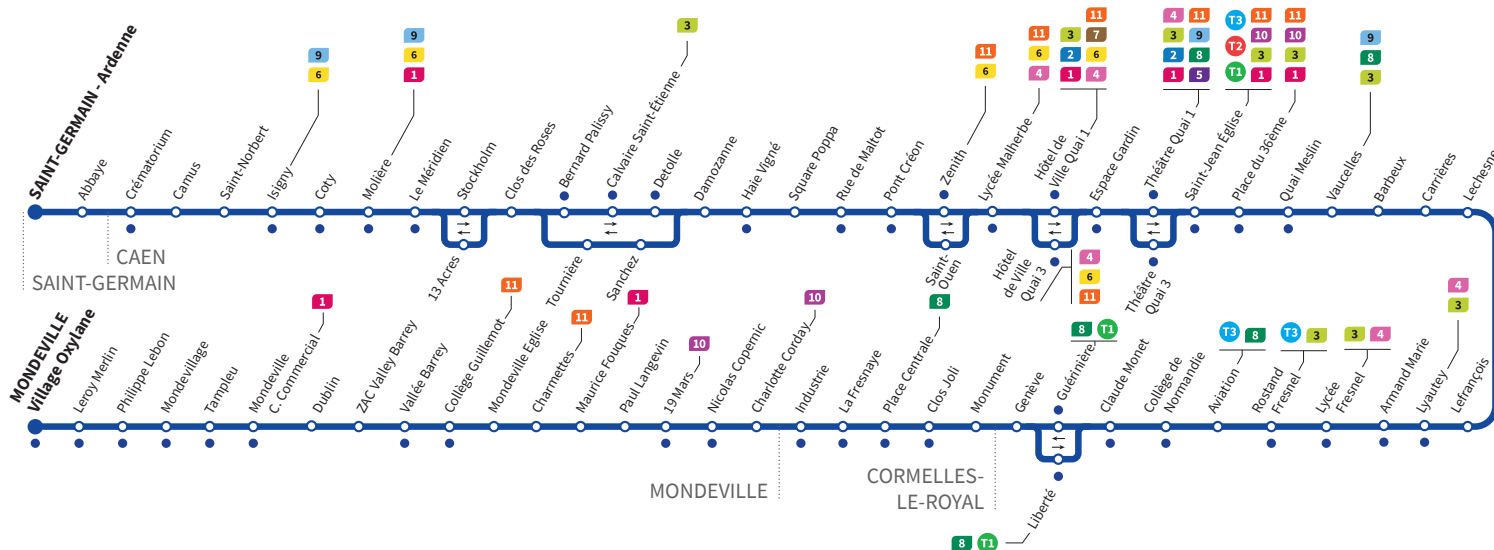

Horaires valables du lundi 29 août 2022 jusqu'au dimanche 2 juillet 2023*

La ligne 21 ne circule pas les dimanches et jours fériés.

Samedi Direction → MONDEVILLE - Village Oxylane

Ardenne	6.22	7.12	8.00	8.50	9.42	10.34	11.24	12.25	13.25	14.22	15.21	16.23	17.23	18.25	19.25
Coty	6.28	7.18	8.06	8.56	9.48	10.40	11.30	12.31	13.31	14.28	15.27	16.29	17.29	18.31	19.31
Clos des Roses	6.31	7.21	8.09	8.59	9.51	10.43	11.33	12.34	13.34	14.32	15.31	16.32	17.32	18.34	19.34
Haie Vigné	6.34	7.24	8.13	9.03	9.56	10.48	11.38	12.38	13.38	14.37	15.36	16.37	17.37	18.39	19.39
Pont Créon	6.37	7.27	8.16	9.06	9.59	10.51	11.41	12.41	13.41	14.41	15.40	16.41	17.41	18.42	19.42
Théâtre Quai 1	6.45	7.35	8.25	9.15	10.08	11.00	11.50	12.50	13.50	14.50	15.49	16.50	17.50	18.51	19.51
Vaucelles	6.50	7.40	8.30	9.20	10.14	11.06	11.56	12.57	13.56	14.56	15.55	16.56	17.56	18.56	19.56
Lyautey	6.53	7.43	8.33	9.23	10.18	11.10	12.00	13.01	14.00	15.00	15.59	17.00	18.00	18.59	19.59
Aviation	6.57	7.47	8.37	9.27	10.22	11.14	12.04	13.05	14.04	15.04	16.03	17.04	18.04	19.03	20.03
Guérinière	7.00	7.49	8.39	9.30	10.25	11.17	12.07	13.08	14.07	15.07	16.06	17.07	18.07	19.06	20.06
Place Centrale	7.03	7.52	8.42	9.34	10.29	11.21	12.11	13.11	14.11	15.11	16.10	17.11	18.11	19.09	20.09
Paul Langevin	7.08	7.58	8.48	9.40	10.35	11.27	12.17	13.17	14.17	15.17	16.16	17.17	18.17	19.15	20.15
Mondeville C. Commercial	7.20	8.10	9.00	9.52	10.47	11.39	12.29	13.31	14.31	15.31	16.32	17.33	18.32	19.28	20.28
Village Oxylane	7.27	8.17	9.07	9.59	10.54	11.46	12.36	13.38	14.39	15.42	16.45	17.46	18.40	19.35	20.35

Samedi Direction → SAINT-GERMAIN - Ardenne

Village Oxylane	5.57	6.47	7.37	8.26	9.16	10.06	11.07	12.06	12.55	13.58	14.57	15.54	16.54	17.55	19.02
Mondeville C. Commercial	6.05	6.55	7.45	8.34	9.24	10.14	11.15	12.15	13.05	14.08	15.08	16.06	17.08	18.09	19.13
Paul Langevin	6.15	7.05	7.55	8.44	9.34	10.25	11.26	12.26	13.16	14.19	15.19	16.19	17.21	18.20	19.24
Place Centrale	6.21	7.11	8.01	8.50	9.40	10.31	11.32	12.32	13.23	14.25	15.25	16.26	17.28	18.27	19.29
Liberté	6.25	7.15	8.05	8.54	9.44	10.35	11.36	12.36	13.27	14.29	15.29	16.30	17.32	18.31	19.32
Aviation	6.28	7.18	8.08	8.57	9.47	10.38	11.39	12.39	13.30	14.33	15.33	16.34	17.36	18.35	19.35
Lyautey	6.32	7.22	8.12	9.01	9.51	10.42	11.43	12.43	13.34	14.37	15.37	16.38	17.40	18.39	19.39
Vaucelles	6.35	7.25	8.15	9.04	9.54	10.46	11.46	12.46	13.38	14.40	15.40	16.41	17.43	18.42	19.42
Théâtre Quai 3	6.40	7.30	8.20	9.10	10.00	10.53	11.53	12.53	13.46	14.48	15.48	16.50	17.52	18.51	19.50
Pont Créon	6.47	7.37	8.27	9.18	10.08	11.01	12.00	13.00	13.53	14.56	15.56	16.58	18.00	18.59	19.56
Haie Vigné	6.50	7.40	8.30	9.21	10.11	11.04	12.03	13.03	13.56	14.59	15.59	17.01	18.03	19.02	19.59
Clos des Roses	6.53	7.43	8.33	9.24	10.14	11.07	12.07	13.07	14.00	15.03	16.02	17.04	18.06	19.05	20.02
Coty	6.56	7.46	8.36	9.27	10.18	11.11	12.11	13.11	14.04	15.07	16.06	17.08	18.10	19.09	20.06
Ardenne	7.01	7.51	8.41	9.32	10.23	11.16	12.16	13.16	14.09	15.13	16.12	17.14	18.16	19.15	20.12