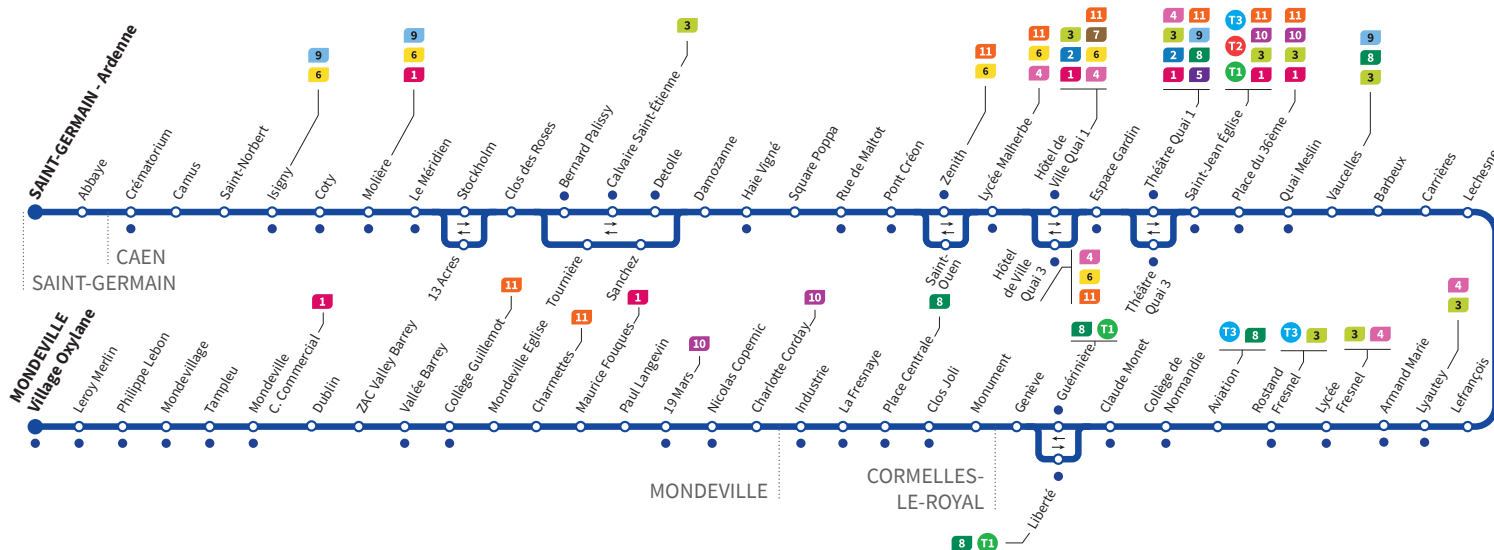

Horaires valables du lundi 29 août 2022 jusqu'au dimanche 2 juillet 2023*

La ligne 21 ne circule pas les dimanches et jours fériés.

Lundi à vendredi Direction → SAINT-GERMAIN - Ardenne

Retrouvez les horaires en période de vacances scolaires p.5

Horaires valables du lundi 29 août 2022 jusqu'au dimanche 2 juillet 2023*

La ligne 21 ne circule pas les dimanches et jours fériés.

Samedi Direction → MONDEVILLE - Village Oxyrane

Ardenne	6.22	7.12	8.00	8.50	9.42	10.34	11.24	12.25	13.25	14.22	15.21	16.23	17.23	18.25	19.25
Coty	6.28	7.18	8.06	8.56	9.48	10.40	11.30	12.31	13.31	14.28	15.27	16.29	17.29	18.31	19.31
Clos des Roses	6.31	7.21	8.09	8.59	9.51	10.43	11.33	12.34	13.34	14.32	15.31	16.32	17.32	18.34	19.34
Haie Vigné	6.34	7.24	8.13	9.03	9.56	10.48	11.38	12.38	13.38	14.37	15.36	16.37	17.37	18.39	19.39
Pont Créon	6.37	7.27	8.16	9.06	9.59	10.51	11.41	12.41	13.41	14.41	15.40	16.41	17.41	18.42	19.42
Théâtre Quai 1	6.45	7.35	8.25	9.15	10.08	11.00	11.50	12.50	13.50	14.50	15.49	16.50	17.50	18.51	19.51
Vaucelles	6.50	7.40	8.30	9.20	10.14	11.06	11.56	12.57	13.56	14.56	15.55	16.56	17.56	18.56	19.56
Lyautey	6.53	7.43	8.33	9.23	10.18	11.10	12.00	13.01	14.00	15.00	15.59	17.00	18.00	18.59	19.59
Aviation	6.57	7.47	8.37	9.27	10.22	11.14	12.04	13.05	14.04	15.04	16.03	17.04	18.04	19.03	20.03
Guérinière	7.00	7.49	8.39	9.30	10.25	11.17	12.07	13.08	14.07	15.07	16.06	17.07	18.07	19.06	20.06
Place Centrale	7.03	7.52	8.42	9.34	10.29	11.21	12.11	13.11	14.11	15.11	16.10	17.11	18.11	19.09	20.09
Paul Langevin	7.08	7.58	8.48	9.40	10.35	11.27	12.17	13.17	14.17	15.17	16.16	17.17	18.17	19.15	20.15
Mondeville C. Commercial	7.20	8.10	9.00	9.52	10.47	11.39	12.29	13.31	14.31	15.31	16.32	17.33	18.32	19.28	20.28
Village Oxyrane	7.27	8.17	9.07	9.59	10.54	11.46	12.36	13.38	14.39	15.42	16.45	17.46	18.40	19.35	20.35