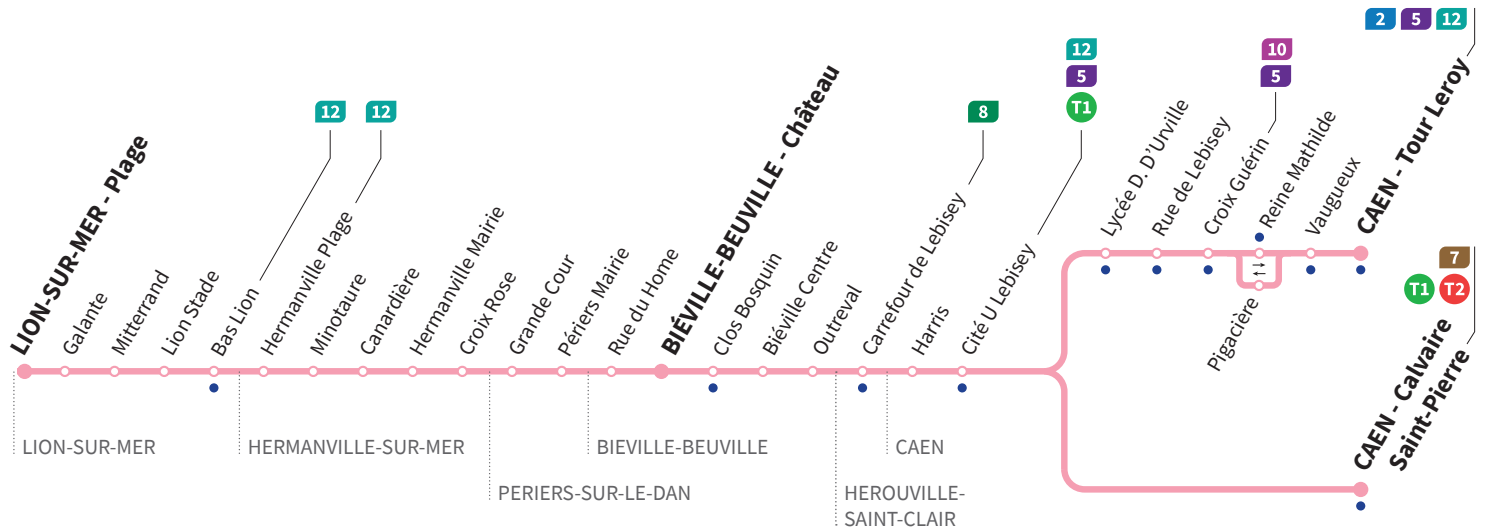

(1) Service réalisé par un véhicule Bus Verts.

(2) Dessert l'école primaire de Biéville-Beuville en période scolaire uniquement.

Horaires valables du lundi 31 Août 2020 au dimanche 27 juin 2021 inclus*

Lundi à samedi / Dimanches et fêtes : Direction → CAEN - Gare SNCF

Horaires valables du lundi 31 Août 2020 au dimanche 27 juin 2021 inclus*

Lundi à samedi / Dimanches et fêtes : Direction → BIÉVILLE-BEUVILLE / LION-SUR-MER - Plage

Retrouvez les horaires en période de vacances scolaires p.7-8

(1) Service réalisé par un véhicule Bus Verts.

Horaires valables du lundi 31 Août 2020 au dimanche 27 juin 2021 inclus*

Lundi à samedi / Dimanches et fêtes : Direction → BIÉVILLE-BEUVILLE / LION-SUR-MER - Plage