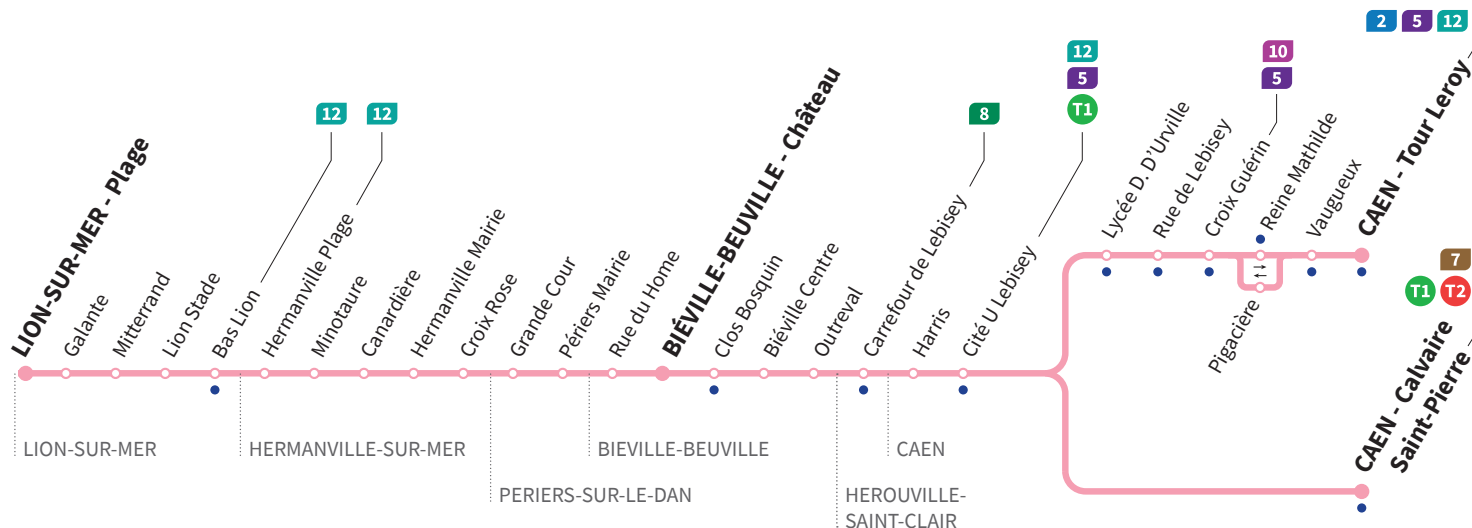

(1) Service réalisé par un véhicule Bus Verts.

Horaires valables du lundi 31 Août 2020 au dimanche 27 juin 2021 inclus*

Lundi à samedi / Dimanches et fêtes : Direction → BIÉVILLE-BEUVILLE / LION-SUR-MER - Plage

• Arrêt accessible dans les deux sens aux personnes à mobilité réduite.

Horaires valables du lundi 31 Août 2020 au dimanche 27 juin 2021 inclus*

VACANCES SCOLAIRES / Lundi à samedi / Dimanches et fêtes : Direction → CAEN - Gare SNCF