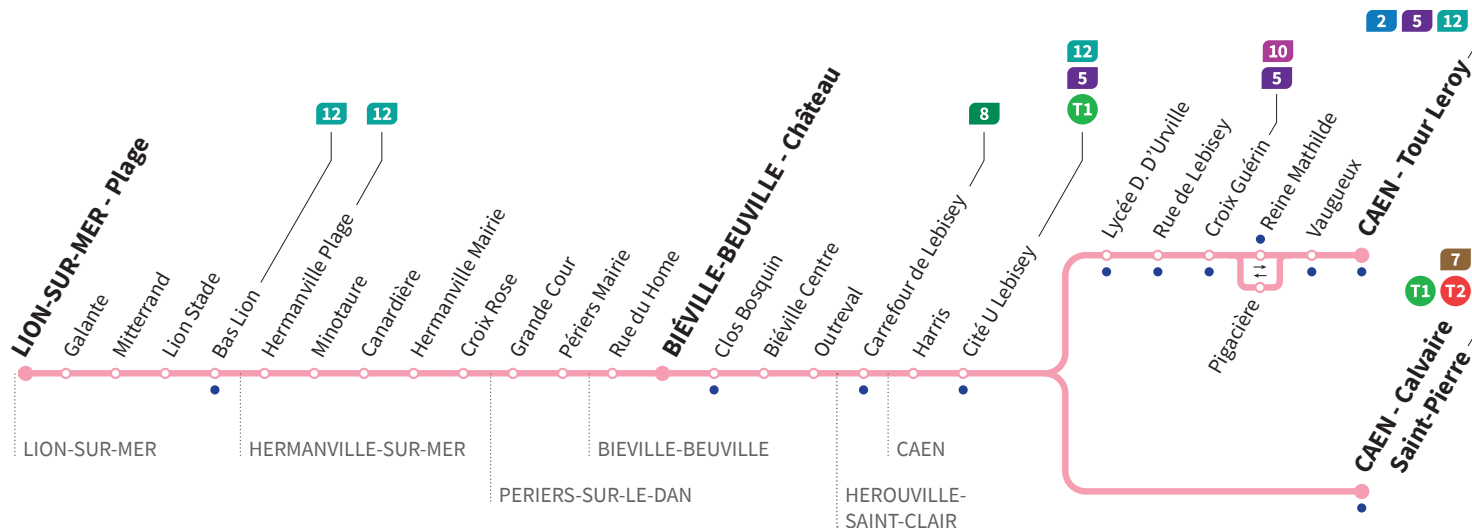

Horaires valables du lundi 31 Août 2020 au dimanche 27 juin 2021 inclus*

Lundi à samedi / Dimanches et fêtes : Direction → CAEN - Gare SNCF

Retrouvez les horaires en période de vacances scolaires p.5-6

	Lun à Ven	Lun à Ven	Sam	Lun à Ven	Lun à Ven	Lun à Ven (1)	Lun à Ven	Lun à Ven	Lun à Ven	Lun à Ven	Sam	Lun à Ven (2)	Lun à Ven	Sam	Lun à Ven	Lun à Ven	Lun à Sam	Lun à Sam	Lun à Ven	Sam	Lun à Ven	
Lion Plage	6.10	6.38	6.40	6.50	7.05		7.28	7.43	8.00	8.08	8.28	8.48		9.28	10.30		11.48					
Galante	6.11	6.39	6.41	6.51	7.06		7.29	7.44	8.01	8.09	8.29	8.49		9.29	10.31		11.49					
Miterranand	6.13	6.40	6.42	6.52	7.07		7.30	7.45	8.02	8.10	8.30	8.51		9.30	10.33		11.50					
Lion Stade	6.14	6.41	6.44	6.54	7.09		7.32	7.47	8.04	8.12	8.32	8.52		9.31	10.34		11.51					
Bas Lion	6.16	6.43	6.46	6.56	7.11		7.34	7.49	8.06	8.14	8.34	8.54		9.33	10.36		11.53					
Hermanville Plage	6.18	6.45	6.49	6.59	7.14		7.37	7.52	8.09	8.17	8.37	8.56		9.35	10.38		11.55					
Minotaure	6.19	6.46	6.50	7.00	7.15		7.38	7.45	7.53	8.10	8.18	8.38	8.57	9.36	10.39		11.56					
Canardière	6.20	6.47	6.51	7.01	7.16		7.39	7.46	7.54	8.11	8.19	8.39	8.58	9.37	10.40		11.57					
Hermanville Mairie	6.21	6.48	6.52	7.02	7.17		7.40	7.47	7.55	8.12	8.20	8.40	8.59	9.38	10.41		11.58					
Croix Rose	6.22	6.49	6.53	7.03	7.18		7.41	7.48	7.56	8.13	8.21	8.41	9.00	9.39	10.42		11.59					
Grande Cour	-	-	7.00	7.10	7.25		-	7.55	-	8.20	8.28	-	9.05	9.46	10.47		-					
Périers Mairie	-	-	7.01	7.11	7.26		-	7.56	-	8.21	8.29	-	9.06	9.47	10.48		-					
Rue du Home	6.27	6.55	7.04	7.14	7.29		7.48	7.59	8.03	8.24	8.32	8.48	9.09	9.50	10.51		12.05					
Biéville Château	-	6.58	7.07	7.17	-	7.40	7.51	-	-	8.27	-	8.51	9.12	9.15	-	10.54	11.45	12.08	12.35	12.45		
Clos Bosquin	6.28	7.00	7.09	7.19	7.30	7.42	7.53	8.00	8.04	8.29	8.33	8.53	9.15	9.17	9.51	10.57	11.47	12.10	12.37	12.47		
Biéville Centre	6.29	7.01	7.10	7.20	7.31	7.43	7.54	8.01	8.05	8.30	8.34	8.54	9.16	9.18	9.52	10.58	11.48	12.11	12.38	12.48		
Outreval	6.31	7.03	7.12	7.22	7.33	7.45	7.56	8.03	8.07	8.32	8.36	8.56	9.18	9.19	9.53	11.00	11.49	12.13	12.39	12.49		
Carrefour de Lebisey	6.35	7.07	7.16	7.26	7.37	7.50	8.01	8.07	8.11	8.36	8.40	9.01	9.22	9.22	9.57	11.04	11.53	12.17	12.42	12.52		
Laennec	-	-	-	-	-	-	-	-	8.15	-	-	-	-	-	-	-	-	-	-	-	-	-
Allende	-	-	-	-	-	-	-	-	8.18	-	-	-	-	-	-	-	-	-	-	-	-	-
Harris	6.37	7.12	7.21	7.31	7.42	7.55	8.06	8.12		8.41	8.45	9.06	9.24	9.25	10.02	11.06	11.56	12.22	12.45	12.55		
Cité U Lebisey	6.39	7.15	7.24	7.34	7.45	7.58	8.09	8.15		8.44	8.48	9.09	9.26	9.27	10.05	11.08	11.58	12.25	12.47	12.57		
Calvaire Saint-Pierre	-	7.18	7.27	7.37	7.48	8.01	8.12	8.18		8.47	8.51	9.12	-	-	10.08	-	-	12.28	-	-		
Lycée D. d'Urville	6.40												9.27	9.28		11.09	11.59		12.48	12.58		
Rue de Lebisey	6.41												9.28	9.29		11.10	12.00		12.49	12.59		
Croix Guérin	6.42												9.29	9.30		11.11	12.01		12.50	13.00		
Reine Mathilde	6.43												9.30	9.31		11.12	12.02		12.51	13.01		
Vaugueux	6.44												9.31	9.32		11.13	12.03		12.52	13.02		
Tour Leroy	6.45												9.32	9.33		11.14	12.04		12.53	13.03		
Bellivet																						
Théâtre Quai 1																						

Service assuré sur réservation obligatoire au 02 31 15 55 55 au moins 2h avant le passage au premier arrêt de la ligne. Pour les déplacements de plus de 10 personnes, nous contacter au minimum une semaine à l'avance.

(1) Service réalisé par un véhicule Bus Verts.

(2) Dessert l'école primaire de Biéville-Beuville en période scolaire uniquement.