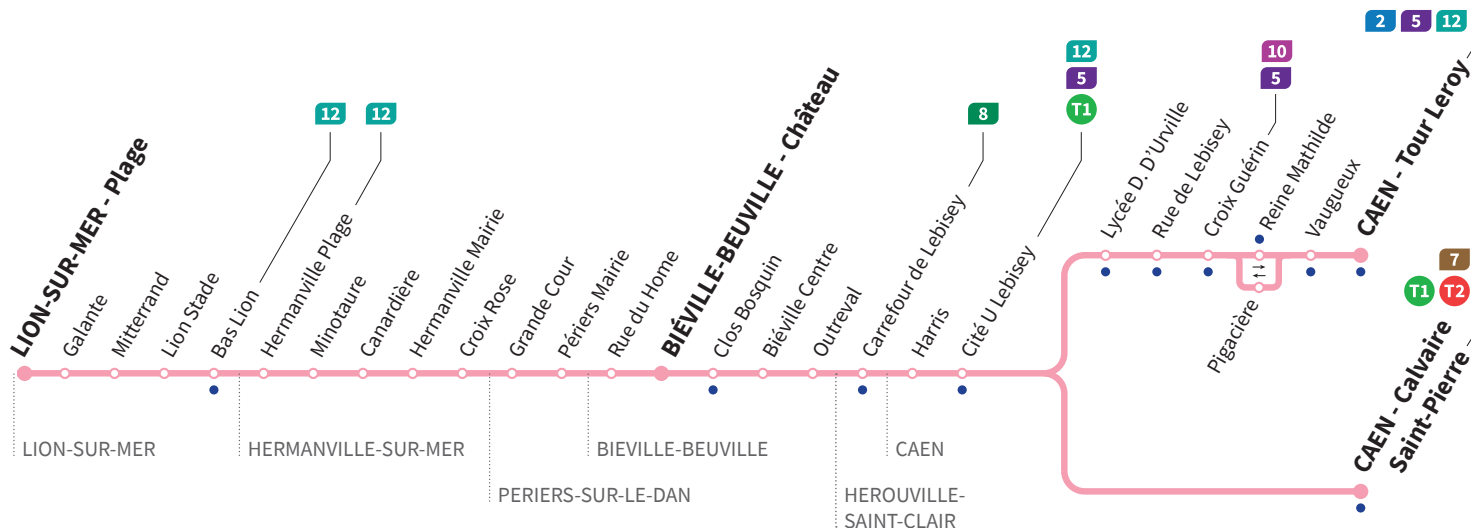

HORAIRES VACANCES SCOLAIRES

Les lignes de bus circulent avec des horaires spécifiques pendant les vacances scolaires :

Toussaint :
du 26/10 au 01/11 2020
(seulement la deuxième semaine)
Noël :
du 21/12 2020 au 03/01 2021

Hiver :
du 22/02 au 07/03 2021
Printemps :
du 26/04 au 09/05 2021
Aucun bus ne circule le 1^{er} mai

Horaires valables du lundi 31 Août 2020 au dimanche 27 juin 2021 inclus*

VACANCES SCOLAIRES / Lundi à samedi / Dimanches et fêtes : Direction → BIÉVILLE-BEUVILLE / LION-SUR-MER - Plage