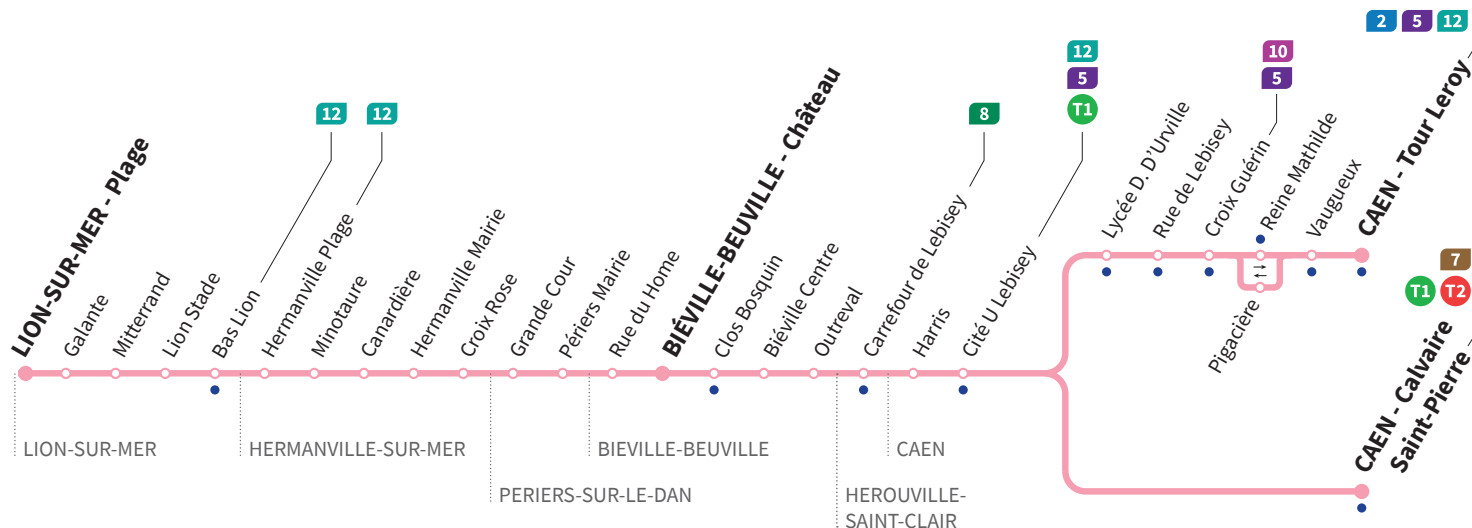

(1) Service réalisé par un véhicule Bus Verts.

(2) Dessert l'école primaire de Biéville-Beuville en période scolaire uniquement.

Horaires valables du lundi 31 Août 2020 au dimanche 27 juin 2021 inclus*

Lundi à samedi / Dimanches et fêtes : Direction → CAEN - Gare SNCF

Horaires valables du lundi 31 Août 2020 au dimanche 27 juin 2021 inclus*

Lundi à samedi / Dimanches et fêtes : Direction → BIÉVILLE-BEUVILLE / LION-SUR-MER - Plage

Retrouvez les horaires en période de vacances scolaires p.7-8