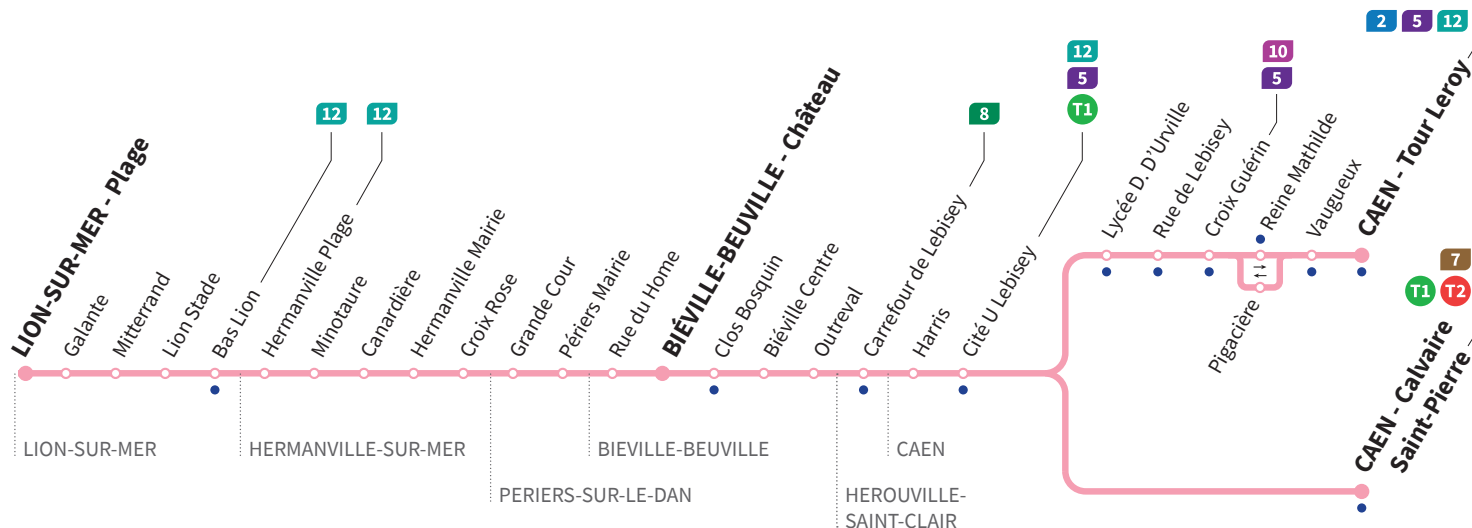

• Arrêt accessible dans les deux sens aux personnes à mobilité réduite.

Horaires valables du lundi 31 Août 2020 au dimanche 27 juin 2021 inclus*

VACANCES SCOLAIRES / Lundi à samedi / Dimanches et fêtes : Direction → CAEN - Gare SNCF

HORAIRES VACANCES SCOLAIRES

Toussaint :
du 26/10 au 01/11 2020
(seulement la deuxième semaine)
Noël :
du 21/12 2020 au 03/01 2021

Les lignes de bus circulent avec des horaires spécifiques pendant les vacances scolaires :

Hiver :
du 22/02 au 07/03 2021
Printemps :
du 26/04 au 09/05 2021
Aucun bus ne circule le 1^{er} mai

• Arrêt accessible dans les deux sens aux personnes à mobilité réduite.

Horaires valables du lundi 31 Août 2020 au dimanche 27 juin 2021 inclus*