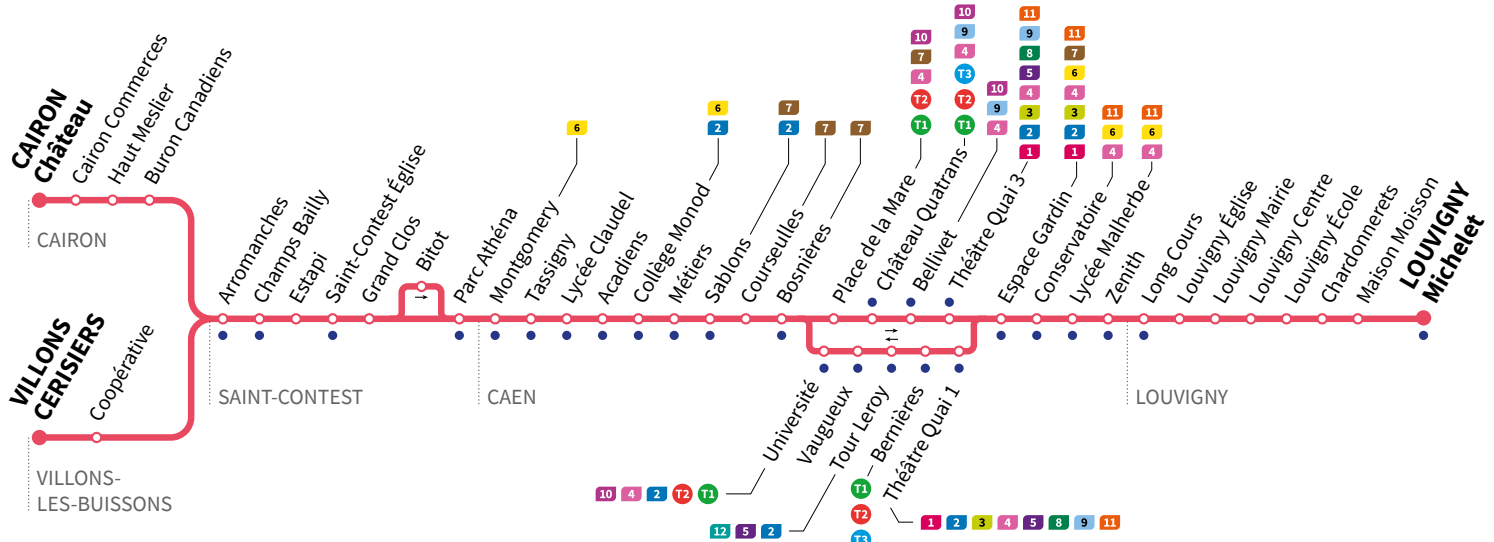

Horaires valables du lundi 31 Août 2020 au dimanche 27 juin 2021 inclus*

VACANCES SCOLAIRES / Lundi à vendredi : Direction → LOUVIGNY - Michelet

Villons Cerisiers	5.51		6.53		7.55		9.05		10.18		11.28
Cairon Château	-	6.20	-	7.22	-	8.29	-	9.44	-	10.53	-
Arromanches	5.56	6.26	6.58	7.28	8.01	8.35	9.11	9.50	10.24	10.59	11.34
Saint-Contest Église	5.59	6.29	7.01	7.31	8.04	8.38	9.14	9.53	10.27	11.02	11.37
Parc Athéna	6.02	6.32	7.04	7.34	8.07	8.42	9.18	9.56	10.30	11.05	11.40
Collège Monod	6.05	6.35	7.08	7.38	8.11	8.46	9.22	10.00	10.34	11.09	11.44
Bosnières	6.09	6.39	7.12	7.42	8.15	8.50	9.26	10.04	10.38	11.13	11.48
Château Quatrans	6.12	6.42	7.16	7.46	8.20	8.55	9.30	10.08	10.42	11.17	11.52
Théâtre Quai 3	6.15	6.45	7.20	7.50	8.25	9.00	9.35	10.13	10.47	11.22	11.57
Lycée Malherbe	6.18	6.48	7.24	7.55	8.30	9.05	9.40	10.18	10.52	11.27	12.02
Zénith	6.19	6.49	7.25	7.56	8.31	9.06	9.41	10.19	10.53	11.28	12.03
Long Cours	6.23	6.53	7.29	8.01	8.36	9.11	9.45	10.23	10.58	11.33	12.08
Michelet	6.28	6.58	7.34	8.06	8.42	9.16	9.50	10.28	11.03	11.38	12.13

HORAIRES VACANCES SCOLAIRES

Les lignes de bus circulent avec des horaires spécifiques pendant les vacances scolaires :

- Toussaint** : du 26/10 au 01/11 2020 (seulement la deuxième semaine)
- Noël** : du 21/12 2020 au 03/01 2021
- Hiver** : du 22/02 au 07/03 2021
- Printemps** : du 26/04 au 09/05 2021

*Sous réserve de modification. Horaires théoriques sous réserve des conditions de circulation.

Horaires valables du lundi 31 Août 2020 au dimanche 27 juin 2021 inclus*

VACANCES SCOLAIRES / Lundi à vendredi : Direction → CAIRON - Château / VILLONS-LES-BUISSONS - Cerisiers