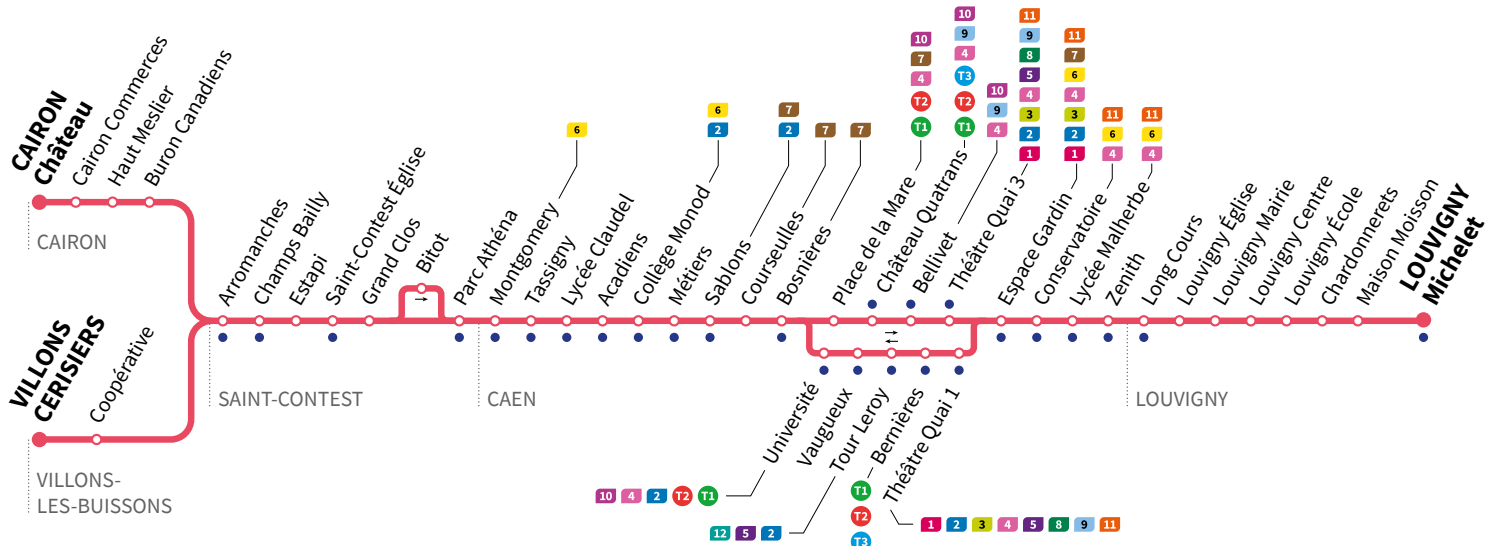

Horaires valables du lundi 31 Août 2020 au dimanche 27 juin 2021 inclus*

Lundi à vendredi Direction → LOUVIGNY - Michelet

Retrouvez les horaires en période de vacances scolaires p.6

Villons Cerisiers	5.51		6.47		7.42		8.45		9.31		10.21		11.11		12.00		12.50	
Cairen Château	-	6.19	-	7.15	-	8.13	-	9.07	-	9.56	-	10.46	-	11.36	-	12.25	-	13.15
Arromanches	5.56	6.24	6.52	7.20	7.48	8.19	8.51	9.13	9.37	10.02	10.27	10.52	11.17	11.42	12.06	12.31	12.56	13.21
Saint-Contest Église	5.59	6.27	6.55	7.24	7.52	8.23	8.55	9.16	9.40	10.05	10.30	10.55	11.20	11.45	12.09	12.34	12.59	13.24
Parc Athéna	6.02	6.30	6.58	7.27	7.55	8.27	8.59	9.20	9.43	10.08	10.33	10.58	11.23	11.48	12.12	12.37	13.02	13.27
Collège Monod	6.05	6.33	7.02	7.31	7.59	8.31	9.03	9.24	9.47	10.12	10.37	11.02	11.27	11.52	12.17	12.42	13.07	13.32
Bosnières	6.09	6.37	7.06	7.36	8.04	8.36	9.07	9.28	9.51	10.16	10.41	11.06	11.31	11.56	12.21	12.46	13.11	13.36
Château Quatrans	6.12	6.40	7.10	7.40	8.09	8.41	9.11	9.32	9.55	10.20	10.45	11.10	11.35	12.00	12.25	12.50	13.15	13.40
Théâtre Quai 3	6.15	6.43	7.14	7.45	8.14	8.46	9.16	9.37	10.00	10.25	10.50	11.15	11.40	12.05	12.30	12.55	13.20	13.45
Lycée Malherbe	6.18	6.46	7.18	7.50	8.19	8.51	9.21	9.42	10.05	10.30	10.55	11.20	11.45	12.10	12.35	13.00	13.25	13.50
Zénith	6.19	6.47	7.19	7.51	8.20	8.52	9.22	9.43	10.06	10.31	10.56	11.21	11.46	12.11	12.36	13.01	13.26	13.51
Long Cours	6.23	6.51	7.23	7.56	8.25	8.57	9.27	9.48	10.11	10.36	11.01	11.26	11.51	12.16	12.41	13.06	13.31	13.55
Michelet	6.28	6.56	7.28	8.01	8.31	9.03	9.32	9.53	10.16	10.41	11.06	11.31	11.56	12.21	12.46	13.11	13.36	14.01

*Sous réserve de modification. Horaires théoriques sous réserve des conditions de circulation.

Horaires valables du lundi 31 Août 2020 au dimanche 27 juin 2021 inclus*

Lundi à vendredi : Direction → CAIRON - Château / VILLONS-LES-BUISSONS - Cerisiers