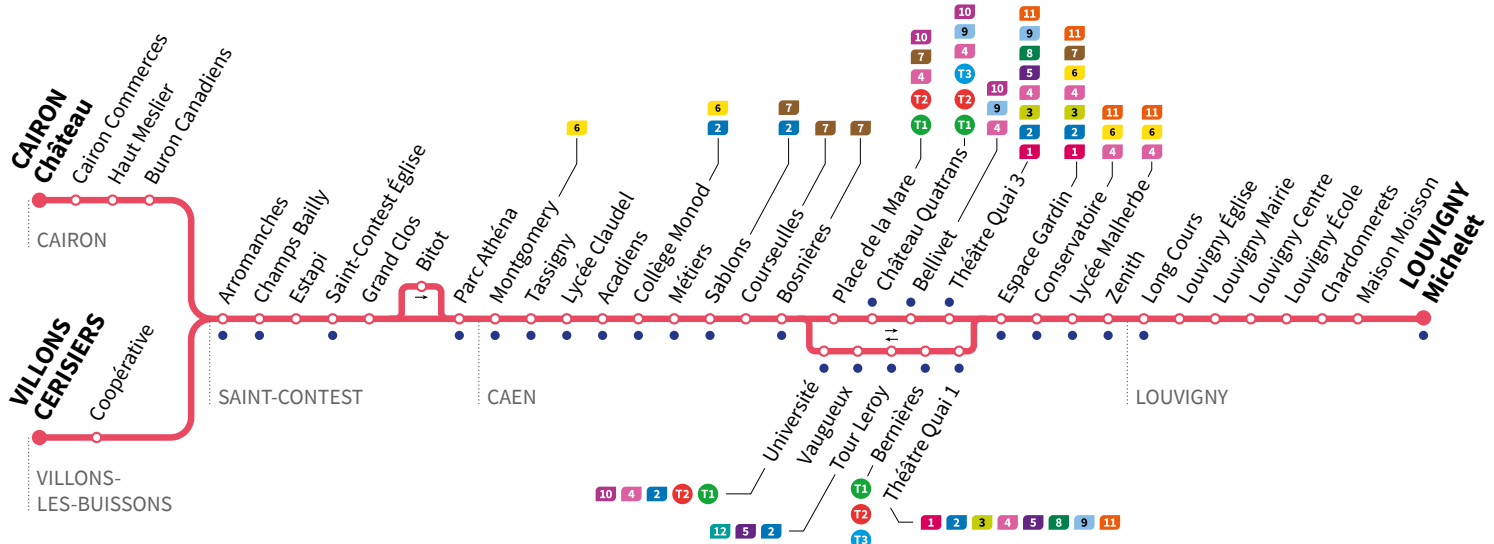

Horaires valables du lundi 31 Août 2020 au dimanche 27 juin 2021 inclus*

Samedi Direction → LOUVIGNY - Michelet

Villons Cerisiers	6.51		8.06		9.14		10.24		11.33		12.43	
Cairon Château	-	7.31	-	8.40	-	9.49	-	10.59	-	12.08	-	13.18
Arromanches	6.56	7.36	8.11	8.45	9.19	9.54	10.29	11.04	11.38	12.13	12.48	13.23
Saint-Contest Église	6.59	7.39	8.14	8.48	9.22	9.57	10.32	11.07	11.41	12.16	12.51	13.26
Parc Athéna	7.02	7.42	8.17	8.51	9.25	10.00	10.35	11.10	11.44	12.19	12.54	13.29
Collège Monod	7.05	7.45	8.20	8.55	9.29	10.04	10.39	11.14	11.48	12.23	12.58	13.33
Bosnières	7.09	7.49	8.24	8.59	9.33	10.08	10.43	11.18	11.52	12.27	13.02	13.37
Château Quatrans	7.12	7.52	8.27	9.02	9.36	10.11	10.46	11.21	11.56	12.31	13.06	13.41
Théâtre Quai 3	7.15	7.55	8.30	9.05	9.40	10.15	10.50	11.25	12.00	12.35	13.10	13.45
Lycée Malherbe	7.19	7.59	8.35	9.10	9.45	10.20	10.55	11.30	12.04	12.39	13.14	13.50
Zénith	7.20	8.00	8.36	9.11	9.46	10.21	10.56	11.31	12.05	12.40	13.15	13.51
Long Cours	7.24	8.04	8.40	9.15	9.50	10.25	11.01	11.36	12.10	12.45	13.20	13.56
Michelet	7.29	8.09	8.45	9.20	9.55	10.30	11.06	11.41	12.15	12.50	13.25	14.01

Villons Cerisiers	13.52		15.01		16.10		17.21		18.33		19.46	
Cairon Château	-	14.26	-	15.36	-	16.45	-	17.57	-	19.09	-	20.22
Arromanches	13.57	14.31	15.06	15.41	16.15	16.50	17.26	18.02	18.38	19.14	19.51	20.27
Saint-Contest Église	14.00	14.34	15.09	15.44	16.18	16.53	17.29	18.05	18.41	19.17	19.54	20.30
Parc Athéna	14.03	14.37	15.12	15.47	16.21	16.56	17.32	18.08	18.44	19.20	19.56	20.32
Collège Monod	14.07	14.41	15.16	15.51	16.25	17.00	17.36	18.12	18.47	19.23	19.59	20.35
Bosnières	14.12	14.46	15.20	15.55	16.29	17.04	17.40	18.16	18.51	19.27	20.03	20.39
Château Quatrans	14.16	14.50	15.25	16.00	16.34	17.09	17.45	18.21	18.56	19.31	20.06	20.42
Théâtre Quai 3	14.20	14.55	15.30	16.05	16.40	17.15	17.50	18.26	19.01	19.35	20.10	20.46
Lycée Malherbe	14.25	15.00	15.35	16.10	16.45	17.20	17.55	18.31	19.05	19.39	20.14	20.50
Zénith	14.26	15.01	15.36	16.11	16.46	17.21	17.57	18.32	19.06	19.40	20.15	20.51
Long Cours	14.31	15.05	15.40	16.15	16.50	17.26	18.01	18.37	19.11	19.44	20.18	20.54
Michelet	14.36	15.10	15.46	16.21	16.56	17.31	18.07	18.42	19.16	19.49	20.23	20.59

*Sous réserve de modification. Horaires théoriques sous réserve des conditions de circulation.