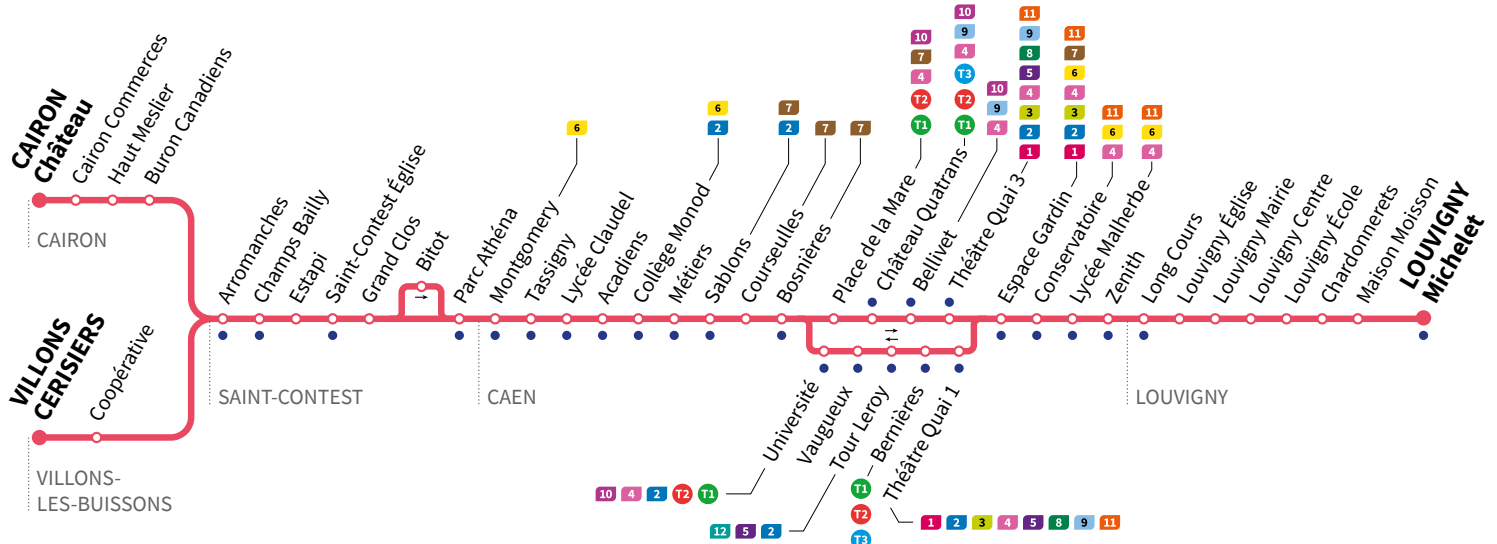

Horaires valables du lundi 31 Août 2020 au dimanche 27 juin 2021 inclus*

Lundi à vendredi Direction → LOUVIGNY - Michelet

Retrouvez les horaires en période de vacances scolaires p.6

Villons Cerisiers	5.51		6.47		7.42		8.45		9.31		10.21		11.11		12.00		12.50	
Cairen Château	-	6.19	-	7.15	-	8.13	-	9.07	-	9.56	-	10.46	-	11.36	-	12.25	-	13.15
Arromanches	5.56	6.24	6.52	7.20	7.48	8.19	8.51	9.13	9.37	10.02	10.27	10.52	11.17	11.42	12.06	12.31	12.56	13.21
Saint-Contest Église	5.59	6.27	6.55	7.24	7.52	8.23	8.55	9.16	9.40	10.05	10.30	10.55	11.20	11.45	12.09	12.34	12.59	13.24
Parc Athéna	6.02	6.30	6.58	7.27	7.55	8.27	8.59	9.20	9.43	10.08	10.33	10.58	11.23	11.48	12.12	12.37	13.02	13.27
Collège Monod	6.05	6.33	7.02	7.31	7.59	8.31	9.03	9.24	9.47	10.12	10.37	11.02	11.27	11.52	12.17	12.42	13.07	13.32
Bosnières	6.09	6.37	7.06	7.36	8.04	8.36	9.07	9.28	9.51	10.16	10.41	11.06	11.31	11.56	12.21	12.46	13.11	13.36
Château Quatrans	6.12	6.40	7.10	7.40	8.09	8.41	9.11	9.32	9.55	10.20	10.45	11.10	11.35	12.00	12.25	12.50	13.15	13.40
Théâtre Quai 3	6.15	6.43	7.14	7.45	8.14	8.46	9.16	9.37	10.00	10.25	10.50	11.15	11.40	12.05	12.30	12.55	13.20	13.45
Lycée Malherbe	6.18	6.46	7.18	7.50	8.19	8.51	9.21	9.42	10.05	10.30	10.55	11.20	11.45	12.10	12.35	13.00	13.25	13.50
Zénith	6.19	6.47	7.19	7.51	8.20	8.52	9.22	9.43	10.06	10.31	10.56	11.21	11.46	12.11	12.36	13.01	13.26	13.51
Long Cours	6.23	6.51	7.23	7.56	8.25	8.57	9.27	9.48	10.11	10.36	11.01	11.26	11.51	12.16	12.41	13.06	13.31	13.55
Michelet	6.28	6.56	7.28	8.01	8.31	9.03	9.32	9.53	10.16	10.41	11.06	11.31	11.56	12.21	12.46	13.11	13.36	14.01

*Sous réserve de modification. Horaires théoriques sous réserve des conditions de circulation.

Horaires valables du lundi 31 Août 2020 au dimanche 27 juin 2021 inclus*

Lundi à vendredi : Direction → CAIRON - Château / VILLONS-LES-BUISSONS - Cerisiers