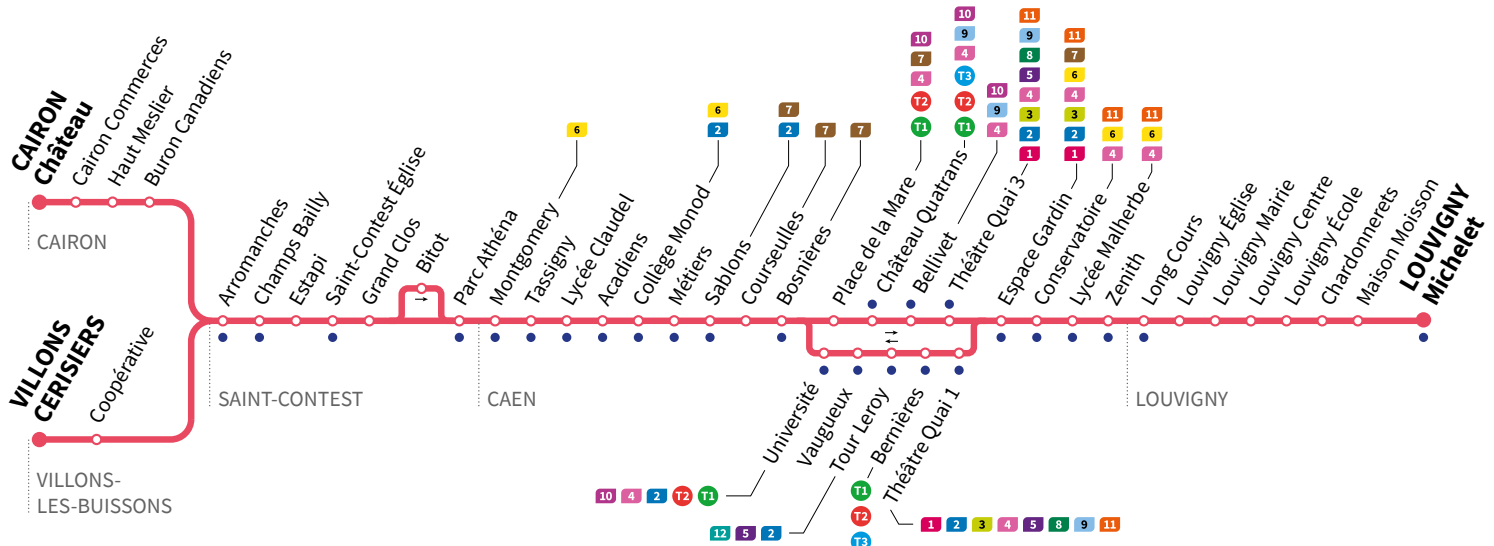

Horaires valables du lundi 31 Août 2020 au dimanche 27 juin 2021 inclus*

Dimanches et fêtes : Direction → LOUVIGNY - Michelet

Villons Cerisiers	8.55		10.54		12.54		14.55		16.53		18.52	
Cairon Château	-	9.55	-	11.54	-	13.55	-	15.54	-	17.53	-	19.54
Arromanches	9.00	10.00	10.59	11.59	12.59	14.00	15.00	15.59	16.58	17.58	18.57	19.59
Saint-Contest Église	9.03	10.03	11.02	12.02	13.02	14.03	15.03	16.02	17.01	18.01	19.00	20.02
Parc Athéna	9.06	10.06	11.05	12.05	13.05	14.05	15.05	16.04	17.03	18.03	19.03	20.05
Collège Monod	9.09	10.09	11.08	12.08	13.08	14.10	15.10	16.09	17.07	18.07	19.06	20.08
Bosnières	9.14	10.14	11.13	12.13	13.13	14.14	15.14	16.13	17.12	18.12	19.10	20.12
Château Quatrans	9.17	10.17	11.16	12.16	13.16	14.17	15.17	16.16	17.16	18.16	19.14	20.15
Théâtre Quai 3	9.20	10.21	11.20	12.20	13.20	14.20	15.20	16.20	17.20	18.20	19.18	20.19
Lycée Malherbe	9.23	10.24	11.24	12.24	13.24	14.24	15.24	16.24	17.24	18.23	19.21	20.22
Zénith	9.24	10.25	11.25	12.25	13.25	14.25	15.25	16.25	17.26	18.25	19.23	20.23
Long Cours	9.29	10.29	11.29	12.30	13.30	14.29	15.30	16.30	17.30	18.29	19.27	20.27
Michelet	9.34	10.34	11.34	12.35	13.34	14.33	15.35	16.35	17.35	18.34	19.32	20.31

Dimanches et fêtes : Direction → CAIRON - Château / VILLONS-LES-BUISSONS - Cerisiers

Michelet	9.01	10.01	11.00	11.59	12.59	13.59	14.59	15.59	17.00	18.01	19.00	20.01
Long Cours	9.06	10.06	11.05	12.04	13.04	14.04	15.04	16.04	17.05	18.06	19.05	20.06
Zénith	9.10	10.10	11.09	12.08	13.08	14.08	15.08	16.08	17.09	18.10	19.09	20.10
Lycée Malherbe	9.12	10.12	11.11	12.10	13.10	14.10	15.10	16.10	17.11	18.11	19.10	20.11
Théâtre Quai 1	9.15	10.15	11.16	12.15	13.15	14.15	15.15	16.15	17.15	18.16	19.15	20.15
Bellivet	9.17	10.17	11.18	12.17	13.17	14.17	15.17	16.17	17.17	18.18	19.17	20.17
Bosnières	9.24	10.24	11.25	12.24	13.24	14.24	15.24	16.24	17.23	18.25	19.24	20.24
Collège Monod	9.27	10.29	11.30	12.29	13.28	14.28	15.27	16.27	17.28	18.30	19.28	20.28
Parc Athéna	9.30	10.32	11.33	12.32	13.31	14.31	15.30	16.30	17.31	18.33	19.31	20.31
Saint-Contest Église	9.32	10.35	11.36	12.35	13.35	14.35	15.33	16.33	17.33	18.35	19.33	20.33
Arromanches	9.35	10.39	11.39	12.38	13.38	14.38	15.36	16.36	17.36	18.38	19.36	20.36
Cairon Château	9.40	-	11.44	-	13.43	-	15.41	-	17.41	-	19.41	-
Villons Cerisiers		10.44		12.43		14.43		16.41		18.43		20.41