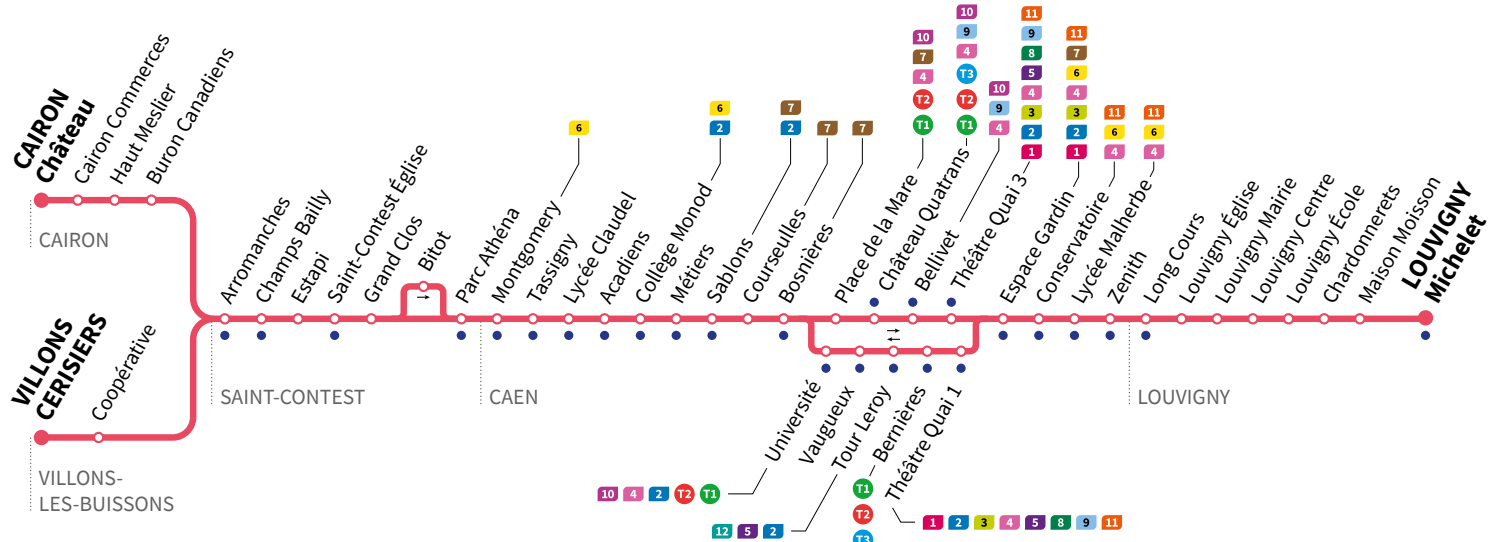

Horaires valables du lundi 31 Août 2020 au dimanche 27 juin 2021 inclus*

Samedi

Direction → CAIRON - Château / VILLONS-LES-BUISSONS - Cerisiers

Michelet	7.01	7.45	8.20	8.54	9.29	10.04	10.39	11.14	11.49	12.24	12.59	13.34
Long Cours	7.06	7.50	8.25	8.59	9.34	10.09	10.44	11.19	11.54	12.29	13.04	13.39
Zénith	7.10	7.54	8.29	9.03	9.38	10.13	10.48	11.23	11.58	12.33	13.08	13.43
Lycée Malherbe	7.11	7.55	8.30	9.05	9.40	10.15	10.50	11.25	12.00	12.35	13.10	13.45
Théâtre Quai 1	7.15	8.00	8.35	9.10	9.45	10.20	10.55	11.30	12.05	12.40	13.15	13.50
Tour Leroy	7.18	8.03	8.38	9.13	9.48	10.23	10.58	11.34	12.09	12.43	13.18	13.53
Bosnières	7.22	8.07	8.42	9.17	9.52	10.28	11.03	11.39	12.14	12.48	13.23	13.58
Collège Monod	7.25	8.11	8.46	9.21	9.56	10.33	11.08	11.44	12.19	12.53	13.28	14.03
Parc Athéna	7.28	8.14	8.49	9.24	9.59	10.36	11.11	11.47	12.22	12.56	13.31	14.06
Saint-Contest Église	7.30	8.16	8.51	9.26	10.01	10.39	11.14	11.49	12.24	12.59	13.34	14.09
Arromanches	7.33	8.19	8.54	9.29	10.04	10.42	11.17	11.52	12.27	13.02	13.37	14.12
Cairon Château	-	8.24	-	9.34	-	10.47	-	11.57	-	13.07	-	14.17
Villons Cerisiers	7.38		8.59		10.09		11.22		12.32		13.42	

Michelet	14.08	14.43	15.18	15.53	16.28	17.04	17.39	18.14	18.49	19.26	20.01	20.36
Long Cours	14.13	14.48	15.23	15.58	16.33	17.09	17.44	18.19	18.54	19.31	20.06	20.41
Zénith	14.18	14.53	15.28	16.03	16.38	17.13	17.48	18.23	18.58	19.35	20.10	20.45
Lycée Malherbe	14.20	14.55	15.30	16.05	16.40	17.15	17.50	18.25	19.00	19.36	20.11	20.46
Théâtre Quai 1	14.25	15.00	15.35	16.10	16.45	17.20	17.55	18.30	19.05	19.40	20.15	20.50
Tour Leroy	14.29	15.04	15.39	16.14	16.49	17.24	17.59	18.34	19.09	19.44	20.18	20.53
Bosnières	14.34	15.09	15.44	16.19	16.54	17.30	18.05	18.40	19.14	19.49	20.22	20.57
Collège Monod	14.38	15.13	15.48	16.23	16.58	17.36	18.11	18.46	19.19	19.53	20.26	21.01
Parc Athéna	14.42	15.17	15.52	16.27	17.02	17.39	18.14	18.49	19.22	19.56	20.29	21.04
Saint-Contest Église	14.44	15.19	15.54	16.30	17.05	17.42	18.17	18.52	19.25	19.59	20.32	21.06
Arromanches	14.47	15.22	15.57	16.34	17.09	17.46	18.21	18.56	19.29	20.03	20.35	21.09
Cairon Château	-	15.27	-	16.39	-	17.51	-	19.01	-	20.08	-	21.14
Villons Cerisiers	14.52		16.02		17.14		18.26		19.34		20.40	

*Sous réserve de modification. Horaires théoriques sous réserve des conditions de circulation.