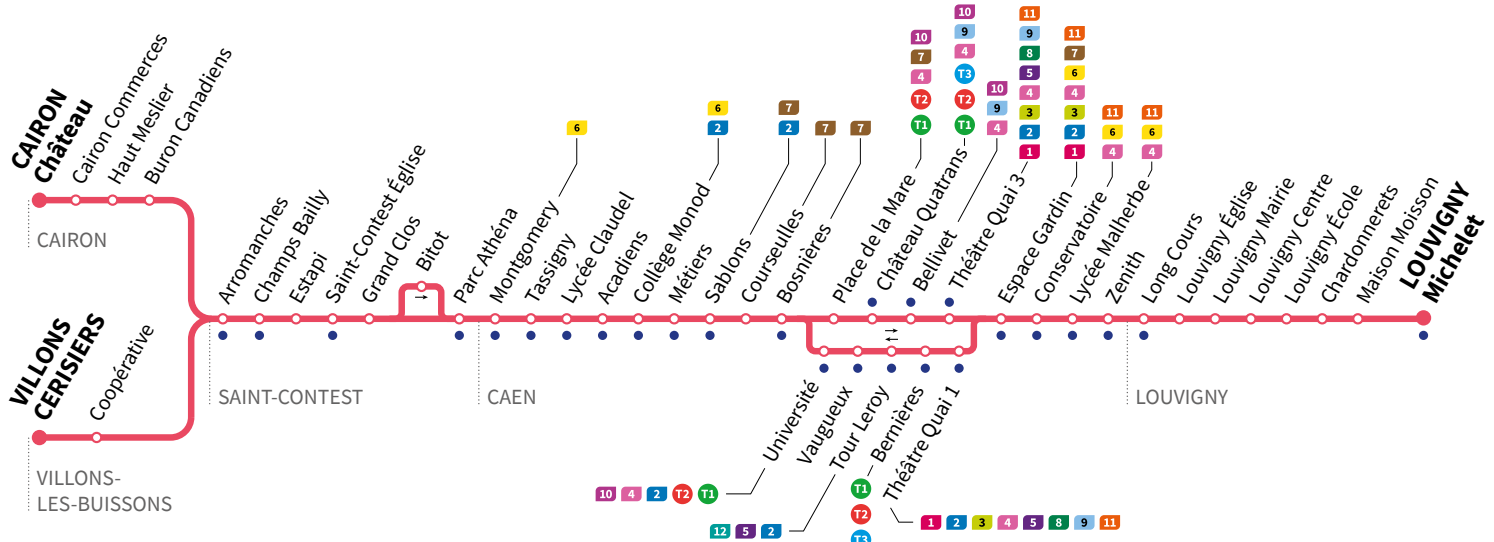

Horaires valables du lundi 31 Août 2020 au dimanche 27 juin 2021 inclus*

VACANCES SCOLAIRES / Lundi à vendredi : Direction → LOUVIGNY - Michelet

Villons Cerisiers	5.51		6.53		7.55		9.05		10.18		11.28
Cairon Château	-	6.20	-	7.22	-	8.29	-	9.44	-	10.53	-
Arromanches	5.56	6.26	6.58	7.28	8.01	8.35	9.11	9.50	10.24	10.59	11.34
Saint-Contest Église	5.59	6.29	7.01	7.31	8.04	8.38	9.14	9.53	10.27	11.02	11.37
Parc Athéna	6.02	6.32	7.04	7.34	8.07	8.42	9.18	9.56	10.30	11.05	11.40
Collège Monod	6.05	6.35	7.08	7.38	8.11	8.46	9.22	10.00	10.34	11.09	11.44
Bosnières	6.09	6.39	7.12	7.42	8.15	8.50	9.26	10.04	10.38	11.13	11.48
Château Quatrans	6.12	6.42	7.16	7.46	8.20	8.55	9.30	10.08	10.42	11.17	11.52
Théâtre Quai 3	6.15	6.45	7.20	7.50	8.25	9.00	9.35	10.13	10.47	11.22	11.57
Lycée Malherbe	6.18	6.48	7.24	7.55	8.30	9.05	9.40	10.18	10.52	11.27	12.02
Zénith	6.19	6.49	7.25	7.56	8.31	9.06	9.41	10.19	10.53	11.28	12.03
Long Cours	6.23	6.53	7.29	8.01	8.36	9.11	9.45	10.23	10.58	11.33	12.08
Michelet	6.28	6.58	7.34	8.06	8.42	9.16	9.50	10.28	11.03	11.38	12.13

HORAIRES VACANCES SCOLAIRES

Les lignes de bus circulent avec des horaires spécifiques pendant les vacances scolaires :

- **Toussaint** : du 26/10 au 01/11 2020 (seulement la deuxième semaine)
- **Noël** : du 21/12 2020 au 03/01 2021
- **Hiver** : du 22/02 au 07/03 2021
- **Printemps** : du 26/04 au 09/05 2021

Aucun bus ne circule le 1er mai

Villons Cerisiers		12.42		13.48		14.59		16.08		17.22		18.37		19.43		20.52
Cairon Château	12.03	-	13.14	-	14.23	-	15.32	-	16.45	-	17.56	-	19.12	-	20.15	-
Arromanches	12.09	12.48	13.20	13.54	14.29	15.05	15.38	16.14	16.51	17.28	18.02	18.43	19.18	19.48	20.21	20.57
Saint-Contest Église	12.12	12.51	13.23	13.57	14.32	15.08	15.41	16.17	16.54	17.31	18.05	18.46	19.21	19.51	20.23	20.59
Parc Athéna	12.15	12.54	13.26	14.00	14.35	15.11	15.44	16.20	16.57	17.34	18.08	18.49	19.24	19.54	20.26	21.02
Collège Monod	12.19	12.58	13.30	14.04	14.39	15.15	15.48	16.24	17.01	17.38	18.12	18.52	19.27	19.57	20.29	21.05
Bosnières	12.23	13.02	13.34	14.08	14.43	15.19	15.52	16.28	17.05	17.43	18.17	18.56	19.31	20.01	20.33	21.09
Château Quatrans	12.27	13.06	13.38	14.12	14.47	15.24	15.57	16.33	17.10	17.48	18.22	19.00	19.35	20.04	20.36	21.12
Théâtre Quai 3	12.32	13.10	13.42	14.17	14.52	15.29	16.02	16.38	17.16	17.54	18.28	19.05	19.39	20.08	20.40	21.15
Lycée Malherbe	12.37	13.15	13.47	14.22	14.57	15.34	16.08	16.44	17.22	18.00	18.34	19.10	19.43	20.12	20.44	21.19
Zénith	12.38	13.16	13.48	14.23	14.58	15.35	16.09	16.45	17.23	18.01	18.35	19.11	19.44	20.13	20.45	21.20
Long Cours	12.43	13.21	13.52	14.27	15.03	15.40	16.14	16.50	17.28	18.06	18.39	19.15	19.48	20.17	20.48	21.23
Michelet	12.48	13.26	13.58	14.33	15.08	15.45	16.19	16.55	17.34	18.12	18.45	19.20	19.53	20.22	20.53	21.28

*Sous réserve de modification. Horaires théoriques sous réserve des conditions de circulation.