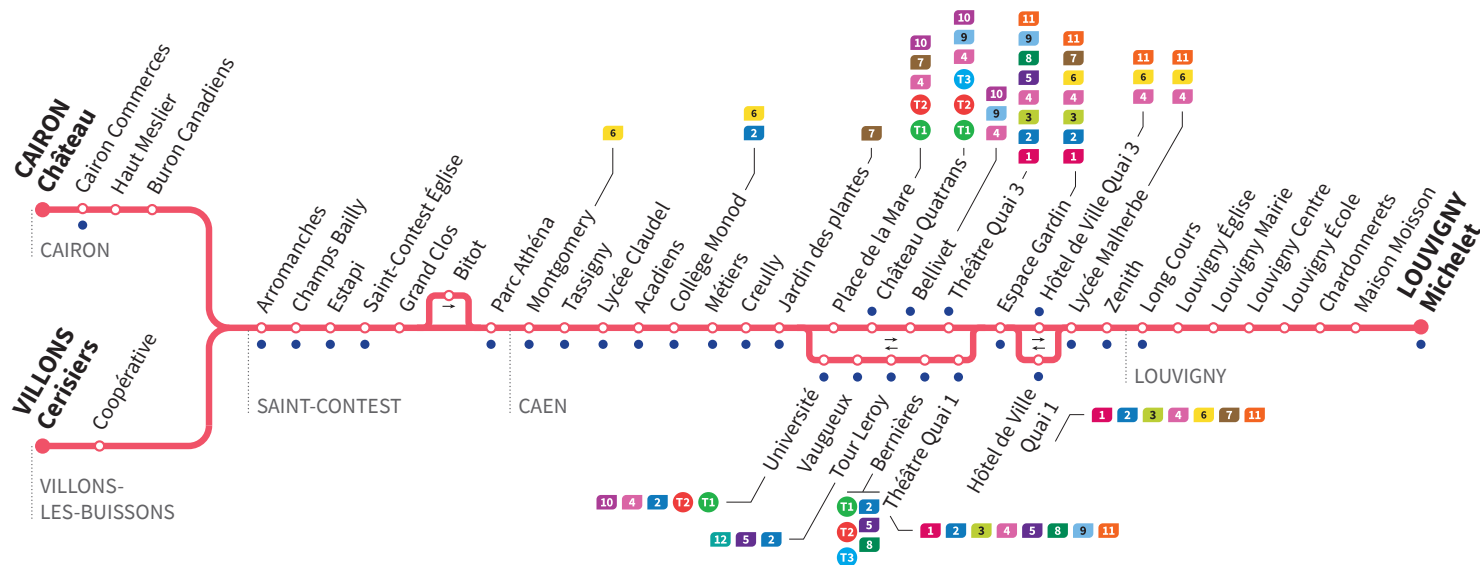

Horaires valables du lundi 29 août 2022 jusqu'au dimanche 2 juillet 2023*

Dimanches et fêtes : Direction → LOUVIGNY - Michelet

Villons Cerisiers	8.54	-	10.53	-	12.53	-	14.54	-	16.52	-	18.51	-
Cairon Château	-	9.54	-	11.53	-	13.54	-	15.53	-	17.52	-	19.53
Arromanches	8.59	9.59	10.58	11.58	12.58	13.59	14.59	15.58	16.57	17.57	18.56	19.58
Saint-Contest Église	9.02	10.02	11.01	12.01	13.01	14.02	15.02	16.01	17.00	18.00	18.59	20.01
Parc Athéna	9.05	10.05	11.04	12.04	13.04	14.04	15.04	16.03	17.02	18.02	19.02	20.04
Collège Monod	9.08	10.08	11.07	12.07	13.07	14.08	15.09	16.08	17.06	18.06	19.05	20.07
Jardins des Plantes	9.14	10.14	11.13	12.13	13.13	14.14	15.14	16.13	17.12	18.12	19.10	20.12
Château Quatrans	9.17	10.17	11.16	12.16	13.16	14.17	15.17	16.16	17.16	18.16	19.14	20.15
Théâtre Quai 3	9.20	10.21	11.20	12.20	13.20	14.20	15.20	16.20	17.20	18.20	19.18	20.19
Lycée Malherbe	9.23	10.24	11.24	12.24	13.24	14.24	15.24	16.24	17.24	18.23	19.21	20.22
Zénith	9.24	10.25	11.25	12.25	13.25	14.25	15.25	16.25	17.26	18.25	19.23	20.23
Long Cours	9.29	10.29	11.29	12.30	13.30	14.29	15.30	16.30	17.31	18.30	19.28	20.27
Michelet	9.34	10.34	11.34	12.35	13.34	14.33	15.35	16.35	17.35	18.34	19.32	20.31

Dimanches et fêtes : Direction → CAIRON - Château / VILLONS-LES-BUISSONS - Cerisiers

Michelet	9.01	10.01	11.00	11.59	12.59	13.59	14.59	15.59	17.00	18.01	19.00	20.01
Long Cours	9.06	10.06	11.05	12.04	13.04	14.04	15.04	16.04	17.05	18.06	19.05	20.06
Zénith	9.10	10.10	11.09	12.08	13.08	14.08	15.08	16.08	17.09	18.09	19.08	20.09
Lycée Malherbe	9.12	10.12	11.11	12.10	13.10	14.10	15.10	16.10	17.11	18.11	19.10	20.11
Théâtre Quai 1	9.15	10.15	11.16	12.15	13.15	14.15	15.15	16.15	17.15	18.16	19.15	20.15
Jardins des Plantes	9.24	10.24	11.25	12.24	13.24	14.24	15.24	16.24	17.23	18.25	19.24	20.24
Collège Monod	9.28	10.30	11.31	12.30	13.29	14.29	15.28	16.28	17.29	18.31	19.29	20.29
Parc Athéna	9.31	10.33	11.34	12.33	13.32	14.32	15.31	16.31	17.32	18.34	19.32	20.32
Saint-Contest Église	9.33	10.36	11.37	12.37	13.36	14.35	15.34	16.33	17.34	18.36	19.34	20.34
Arromanches	9.36	10.40	11.40	12.40	13.39	14.38	15.37	16.36	17.37	18.39	19.37	20.37
Cairon Château	9.41	-	11.45	-	13.44	-	15.42	-	17.42	-	19.42	-
Villons Cerisiers	-	10.45	-	12.45	-	14.43	-	16.41	-	18.44	-	20.42