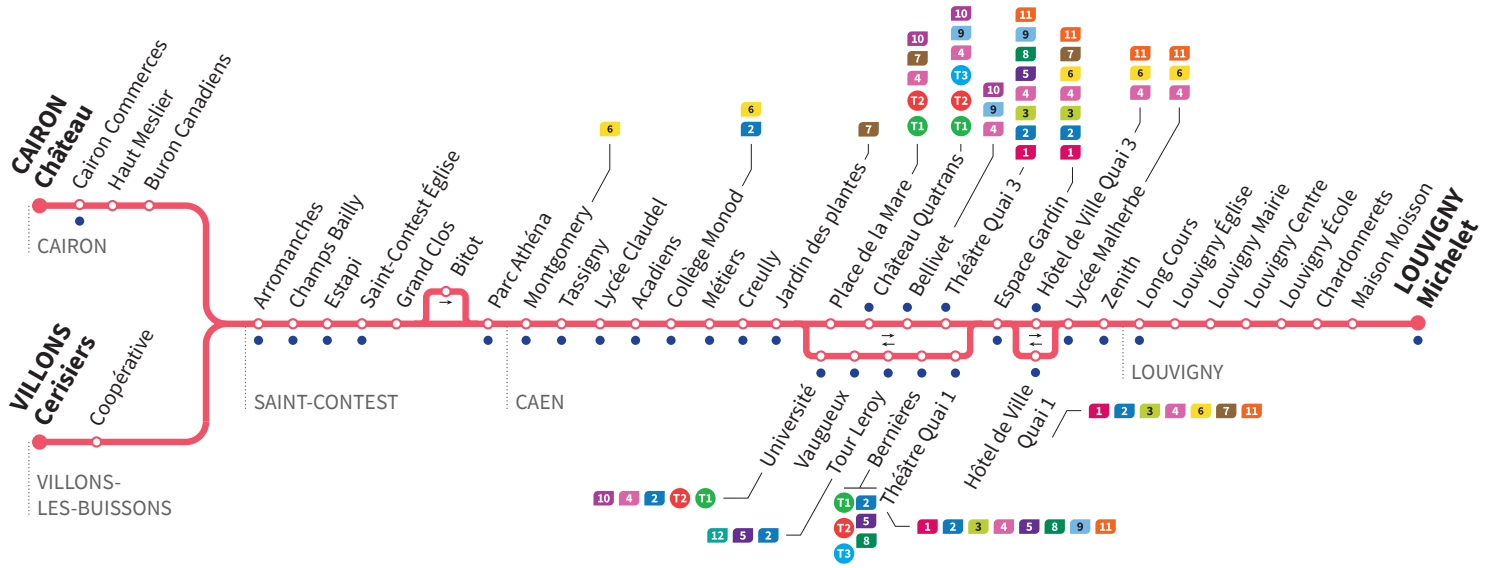

Horaires valables du lundi 29 août 2022 jusqu'au dimanche 2 juillet 2023*

Lundi à vendredi Direction → LOUVIGNY - Michelet

Retrouvez les horaires en période de vacances scolaires p.6

Villons Cerisiers	5.49	-	6.47	-	7.42	-	8.45	-	9.31	-	10.21	-	11.11	-	12.00	-	12.50	-
Cairon Château	-	6.17	-	7.15	-	8.13	-	9.07	-	9.56	-	10.46	-	11.36	-	12.25	-	13.15
Arromanches	5.54	6.22	6.52	7.20	7.48	8.19	8.51	9.13	9.37	10.02	10.27	10.52	11.17	11.42	12.06	12.31	12.56	13.21
Saint-Contest Église	5.57	6.25	6.55	7.24	7.52	8.23	8.55	9.16	9.40	10.05	10.30	10.55	11.20	11.45	12.09	12.34	12.59	13.24
Parc Athéna	6.00	6.28	6.58	7.27	7.55	8.27	8.59	9.20	9.43	10.08	10.33	10.58	11.23	11.48	12.12	12.37	13.02	13.27
Collège Monod	6.03	6.31	7.02	7.31	7.59	8.31	9.03	9.24	9.47	10.12	10.37	11.02	11.27	11.52	12.17	12.42	13.07	13.32
Jardins des Plantes	6.09	6.37	7.08	7.38	8.06	8.38	9.09	9.30	9.53	10.18	10.43	11.08	11.33	11.58	12.23	12.48	13.13	13.38
Château Quatrans	6.12	6.40	7.12	7.42	8.11	8.43	9.13	9.34	9.57	10.22	10.47	11.12	11.37	12.02	12.27	12.52	13.17	13.42
Théâtre Quai 3	6.15	6.43	7.16	7.47	8.16	8.48	9.18	9.39	10.02	10.27	10.52	11.17	11.42	12.07	12.32	12.57	13.22	13.47
Lycée Malherbe	6.18	6.46	7.20	7.52	8.21	8.53	9.23	9.44	10.07	10.32	10.57	11.22	11.47	12.12	12.37	13.02	13.27	13.52
Zénith	6.19	6.47	7.21	7.53	8.22	8.54	9.24	9.45	10.08	10.33	10.58	11.23	11.48	12.13	12.38	13.03	13.28	13.53
Long Cours	6.23	6.51	7.25	7.58	8.27	8.59	9.29	9.50	10.13	10.38	11.03	11.28	11.53	12.18	12.43	13.08	13.32	13.57
Michelet	6.28	6.56	7.30	8.03	8.33	9.05	9.34	9.55	10.18	10.43	11.08	11.33	11.58	12.23	12.48	13.13	13.37	14.03

*Sous réserve de modification. Horaires théoriques sous réserve des conditions de circulation.

Horaires valables du lundi 29 août 2022 jusqu'au dimanche 2 juillet 2023*

Lundi à vendredi : Direction → CAIRON - Château / VILLONS-LES-BUISSONS - Cerisiers