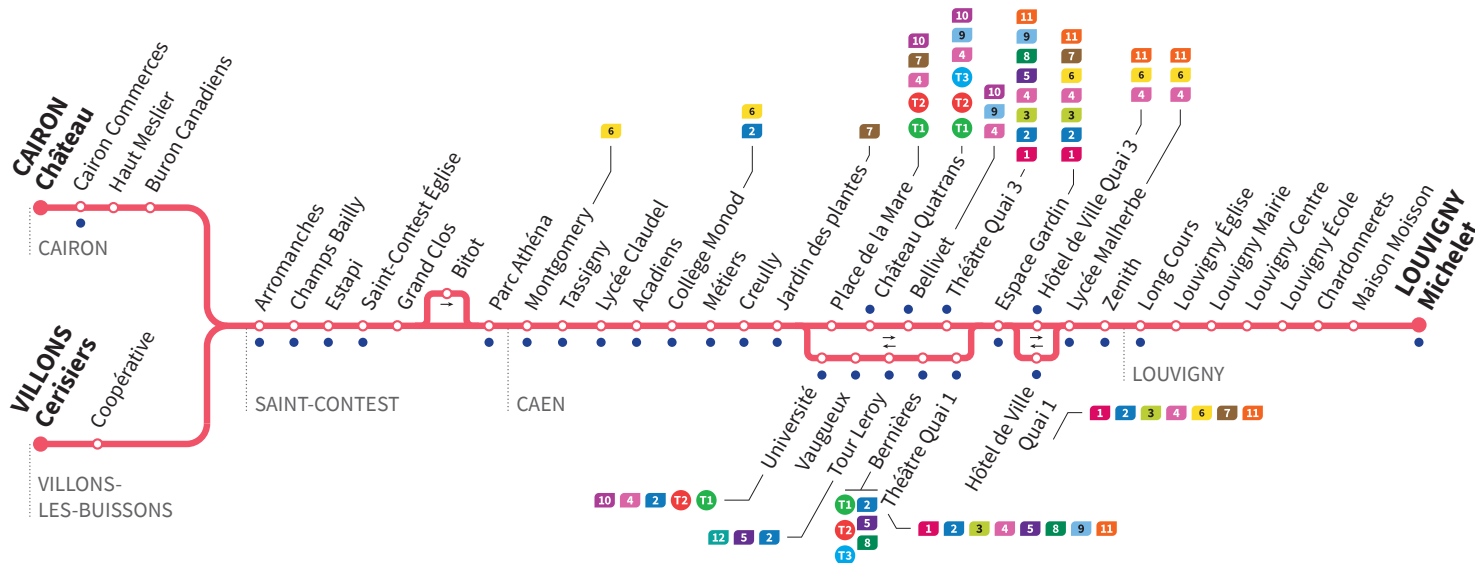

Horaires valables du lundi 29 août 2022 jusqu'au dimanche 2 juillet 2023*

VACANCES SCOLAIRES / Lundi à vendredi : Direction → LOUVIGNY - Michelet

Villons Cerisiers	5.50	-	6.52	-	7.54	-	9.04	-	10.15	-	11.25
Cairon Château	-	6.19	-	7.21	-	8.27	-	9.40	-	10.50	-
Arromanches	5.55	6.25	6.57	7.27	8.00	8.33	9.10	9.46	10.21	10.56	11.31
Saint-Contest Église	5.58	6.28	7.00	7.30	8.03	8.36	9.13	9.49	10.24	10.59	11.34
Parc Athéna	6.01	6.31	7.03	7.33	8.06	8.40	9.17	9.52	10.27	11.02	11.37
Collège Monod	6.04	6.34	7.07	7.37	8.10	8.44	9.21	9.56	10.31	11.06	11.41
Jardins des Plantes	6.09	6.39	7.12	7.42	8.15	8.49	9.26	10.01	10.36	11.11	11.46
Château Quatrans	6.12	6.42	7.16	7.46	8.20	8.54	9.30	10.05	10.40	11.15	11.50
Théâtre Quai 3	6.15	6.45	7.20	7.50	8.25	8.59	9.35	10.10	10.45	11.20	11.55
Lycée Malherbe	6.18	6.48	7.24	7.55	8.30	9.04	9.40	10.15	10.50	11.25	12.00
Zénith	6.19	6.49	7.25	7.56	8.31	9.05	9.41	10.16	10.51	11.26	12.01
Long Cours	6.23	6.53	7.29	8.01	8.36	9.10	9.45	10.20	10.56	11.31	12.06
Michelet	6.28	6.58	7.34	8.06	8.42	9.15	9.50	10.25	11.01	11.36	12.11

HORAIRES VACANCES SCOLAIRES

Les lignes de bus circulent avec des horaires spécifiques pendant les vacances scolaires :

Toussaint : du 31 octobre au 6 novembre 2022

Noël : du 19 décembre 2022 au 2 janvier 2023

Hiver : du 13 au 26 février 2023

Printemps : du 17 au 30 avril 2023

Aucun bus ne circule le 1er mai

Villons Cerisiers	-	12.36	-	13.45	-	14.54	-	16.08	-	17.22	-	18.40	-	19.49	-	20.51
Cairon Château	12.00	-	13.11	-	14.20	-	15.31	-	16.45	-	17.59	-	19.15	-	20.18	-
Arromanches	12.06	12.42	13.17	13.51	14.26	15.00	15.37	16.14	16.51	17.28	18.05	18.46	19.21	19.54	20.24	20.56
Saint-Contest Église	12.09	12.45	13.20	13.54	14.29	15.03	15.40	16.17	16.54	17.31	18.08	18.49	19.24	19.57	20.26	20.58
Parc Athéna	12.12	12.48	13.23	13.57	14.32	15.06	15.43	16.20	16.57	17.34	18.11	18.52	19.27	20.00	20.29	21.01
Collège Monod	12.16	12.52	13.27	14.01	14.36	15.10	15.47	16.24	17.01	17.38	18.15	18.55	19.30	20.03	20.32	21.04
Jardins des Plantes	12.21	12.57	13.32	14.06	14.41	15.15	15.52	16.29	17.06	17.44	18.21	19.00	19.35	20.08	20.37	21.09
Château Quatrans	12.25	13.01	13.36	14.10	14.45	15.20	15.57	16.34	17.11	17.49	18.26	19.04	19.39	20.11	20.40	21.12
Théâtre Quai 3	12.30	13.05	13.40	14.15	14.50	15.25	16.02	16.39	17.17	17.55	18.32	19.09	19.43	20.15	20.44	21.15
Lycée Malherbe	12.35	13.10	13.45	14.20	14.55	15.30	16.08	16.45	17.23	18.01	18.38	19.14	19.47	20.19	20.48	21.19
Zénith	12.36	13.11	13.46	14.21	14.56	15.31	16.09	16.46	17.24	18.02	18.39	19.15	19.48	20.20	20.49	21.20
Long Cours	12.41	13.16	13.50	14.25	15.01	15.36	16.14	16.51	17.29	18.07	18.43	19.19	19.52	20.24	20.52	21.23
Michelet	12.46	13.21	13.56	14.31	15.06	15.41	16.19	16.56	17.35	18.13	18.49	19.24	19.57	20.29	20.57	21.28