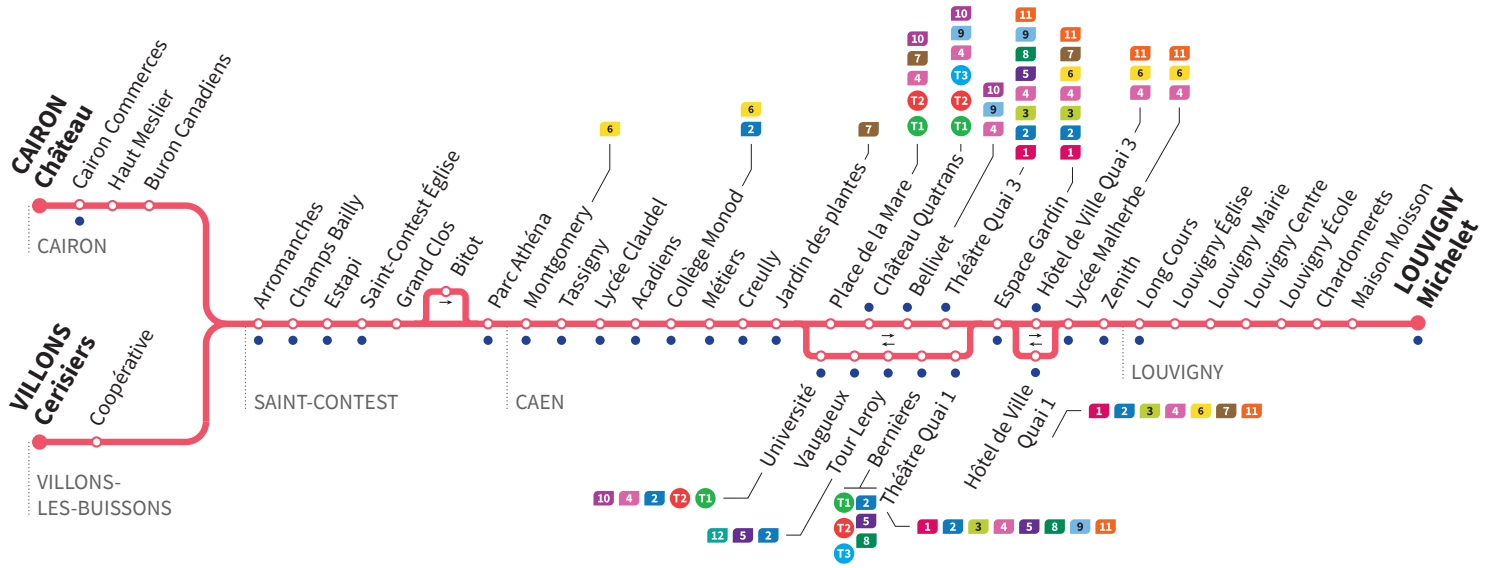

Horaires valables du lundi 29 août 2022 jusqu'au dimanche 2 juillet 2023*

VACANCES SCOLAIRES / Lundi à vendredi : Direction → CAIRON - Château / VILLONS-LES-BUISSONS - Cerisiers

Michelet	5.56	6.35	7.04	7.29	8.04	8.47	9.21	9.56	10.31	11.06	11.41
Long Cours	6.01	6.40	7.09	7.35	8.10	8.52	9.26	10.01	10.36	11.11	11.46
Zénith	6.04	6.43	7.13	7.40	8.16	8.56	9.30	10.05	10.40	11.15	11.50
Lycée Malherbe	6.06	6.45	7.15	7.42	8.18	8.58	9.32	10.07	10.42	11.17	11.52
Théâtre Quai 1	6.10	6.49	7.19	7.47	8.24	9.03	9.37	10.12	10.47	11.22	11.57
Tour Leroy	6.13	6.52	7.22	7.50	8.27	9.06	9.40	10.15	10.50	11.25	12.00
Jardins des Plantes	6.17	6.56	7.26	7.56	8.33	9.11	9.45	10.20	10.55	11.30	12.06
Collège Monod	6.22	7.01	7.32	8.03	8.40	9.18	9.51	10.26	11.01	11.36	12.12
Parc Athéna	6.25	7.04	7.36	8.07	8.44	9.21	9.54	10.29	11.04	11.39	12.15
Saint-Contest Église	6.27	7.06	7.38	8.11	8.47	9.24	9.57	10.32	11.07	11.42	12.18
Arromanches	6.30	7.09	7.41	8.14	8.50	9.27	10.00	10.35	11.10	11.45	12.21
Cairon Château	-	7.15	-	8.20	-	9.33	-	10.41	-	11.51	-
Villons Cerisiers	6.35	-	7.47	-	8.56	-	10.06	-	11.16	-	12.27

HORAIRES VACANCES SCOLAIRES

Les lignes de bus circulent avec des horaires spécifiques pendant les vacances scolaires :

Toussaint : du 31 octobre au 6 novembre 2022
Noël : du 19 décembre 2022 au 2 janvier 2023
Hiver : du 13 au 26 février 2023
Printemps : du 17 au 30 avril 2023
Aucun bus ne circule le 1er mai

Michelet	12.16	12.51	13.26	14.01	14.38	15.13	15.49	16.25	17.01	17.41	18.19	18.56	19.29	20.03	20.35	21.02
Long Cours	12.21	12.56	13.31	14.06	14.43	15.18	15.54	16.30	17.06	17.46	18.24	19.01	19.34	20.08	20.40	21.07
Zénith	12.25	13.00	13.35	14.10	14.47	15.22	15.58	16.34	17.10	17.50	18.28	19.04	19.37	20.11	20.43	21.10
Lycée Malherbe	12.27	13.02	13.37	14.12	14.49	15.24	16.00	16.36	17.12	17.52	18.30	19.06	19.39	20.13	20.45	21.12
Théâtre Quai 1	12.32	13.07	13.42	14.17	14.53	15.29	16.05	16.41	17.17	17.57	18.35	19.11	19.44	20.17	20.49	21.15
Tour Leroy	12.35	13.10	13.45	14.20	14.56	15.32	16.09	16.45	17.21	18.01	18.39	19.14	19.47	20.20	20.52	21.18
Jardins des Plantes	12.41	13.16	13.51	14.26	15.02	15.38	16.15	16.51	17.27	18.07	18.45	19.20	19.52	20.25	20.57	21.22
Collège Monod	12.48	13.23	13.57	14.32	15.08	15.45	16.22	16.58	17.35	18.15	18.52	19.27	19.58	20.30	21.02	21.27
Parc Athéna	12.51	13.26	14.00	14.35	15.11	15.48	16.25	17.02	17.39	18.19	18.56	19.30	20.01	20.33	21.05	21.30
Saint-Contest Église	12.54	13.29	14.03	14.38	15.14	15.52	16.29	17.06	17.43	18.23	19.00	19.33	20.03	20.35	21.07	21.32
Arromanches	12.57	13.32	14.06	14.41	15.17	15.55	16.32	17.09	17.46	18.26	19.03	19.36	20.06	20.38	21.10	21.35
Cairon Château	13.03	-	14.12	-	15.23	-	16.38	-	17.52	-	19.09	-	20.12	-	21.16	-
Villons Cerisiers	-	13.38	-	14.47	-	16.01	-	17.15	-	18.32	-	19.41	-	20.43	-	21.40

*Sous réserve de modification. Horaires théoriques sous réserve des conditions de circulation.