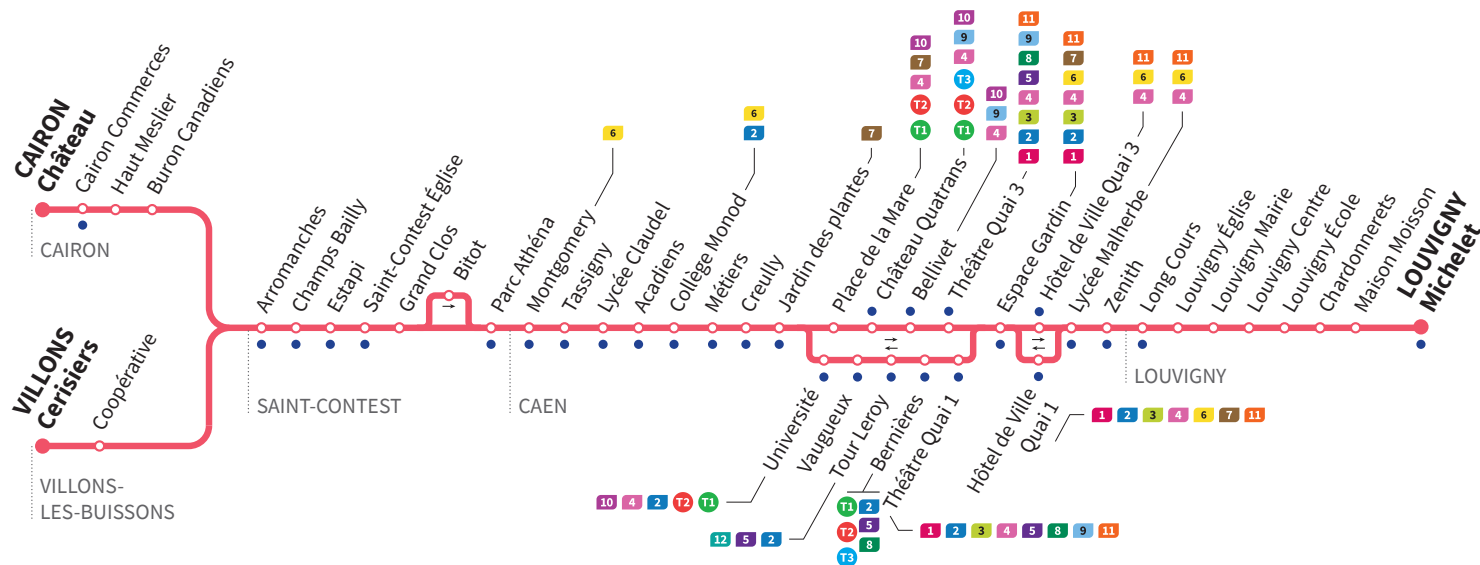

Horaires valables du lundi 29 août 2022 jusqu'au dimanche 2 juillet 2023*

Samedi Direction → CAIRON - Château / VILLONS-LES-BUISSONS - Cerisiers

Michelet	7.01	7.45	8.20	8.54	9.29	10.04	10.39	11.14	11.49	12.24	12.59	13.34
Long Cours	7.06	7.50	8.25	8.59	9.34	10.09	10.44	11.19	11.54	12.29	13.04	13.39
Zénith	7.09	7.53	8.28	9.03	9.38	10.13	10.48	11.23	11.58	12.33	13.08	13.43
Lycée Malherbe	7.11	7.55	8.30	9.05	9.40	10.15	10.50	11.25	12.00	12.35	13.10	13.45
Théâtre Quai 1	7.15	8.00	8.35	9.10	9.45	10.20	10.55	11.30	12.05	12.40	13.15	13.50
Tour Leroy	7.18	8.03	8.38	9.13	9.48	10.23	10.58	11.33	12.08	12.43	13.18	13.53
Jardins des Plantes	7.22	8.07	8.42	9.17	9.52	10.28	11.03	11.39	12.14	12.48	13.23	13.58
Collège Monod	7.26	8.12	8.47	9.22	9.57	10.34	11.09	11.45	12.20	12.54	13.29	14.04
Parc Athéna	7.29	8.15	8.50	9.25	10.00	10.37	11.12	11.48	12.23	12.57	13.32	14.07
Saint-Contest Église	7.31	8.17	8.52	9.27	10.02	10.40	11.15	11.50	12.25	13.00	13.35	14.10
Arromanches	7.34	8.20	8.55	9.30	10.05	10.43	11.18	11.53	12.28	13.03	13.38	14.13
CAIRON Château	-	8.25	-	9.35	-	10.48	-	11.58	-	13.08	-	14.18
Villons Cerisiers	7.39	-	9.00	-	10.10	-	11.23	-	12.33	-	13.43	-

Michelet	14.08	14.43	15.18	15.52	16.28	17.03	17.39	18.14	18.49	19.26	20.01	20.36
Long Cours	14.13	14.48	15.23	15.57	16.33	17.08	17.44	18.19	18.54	19.31	20.06	20.41
Zénith	14.18	14.53	15.28	16.02	16.38	17.12	17.48	18.23	18.58	19.34	20.09	20.44
Lycée Malherbe	14.20	14.55	15.30	16.04	16.40	17.14	17.50	18.25	19.00	19.36	20.11	20.46
Théâtre Quai 1	14.25	15.00	15.35	16.09	16.45	17.19	17.55	18.30	19.05	19.40	20.15	20.50
Tour Leroy	14.28	15.03	15.38	16.12	16.48	17.23	17.59	18.34	19.08	19.43	20.18	20.53
Jardins des Plantes	14.34	15.09	15.44	16.18	16.54	17.29	18.05	18.40	19.14	19.49	20.22	20.57
Collège Monod	14.39	15.14	15.49	16.23	16.59	17.36	18.12	18.47	19.20	19.54	20.27	21.02
Parc Athéna	14.43	15.18	15.53	16.27	17.03	17.39	18.15	18.50	19.23	19.57	20.30	21.05
Saint-Contest Église	14.45	15.20	15.55	16.30	17.06	17.42	18.18	18.53	19.26	20.00	20.32	21.07
Arromanches	14.48	15.23	15.58	16.34	17.10	17.46	18.22	18.57	19.30	20.04	20.35	21.10
CAIRON Château	-	15.28	-	16.39	-	17.51	-	19.02	-	20.09	-	21.15
Villons Cerisiers	14.53	-	16.03	-	17.15	-	18.27	-	19.35	-	20.40	-