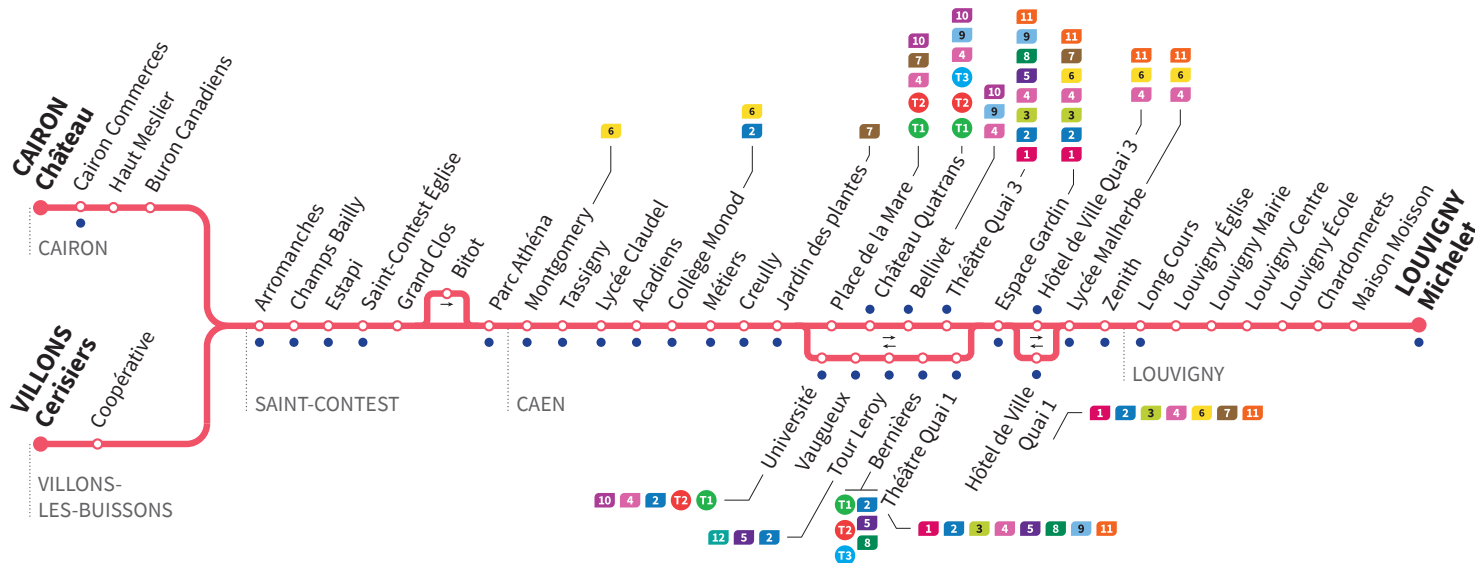

Horaires valables du lundi 29 août 2022 jusqu'au dimanche 2 juillet 2023*

Samedi Direction → LOUVIGNY - Michelet

Villons Cerisiers	6.50	-	8.05	-	9.13	-	10.23	-	11.33	-	12.43	-
Cairen Château	-	7.30	-	8.40	-	9.48	-	10.58	-	12.08	-	13.18
Arromanches	6.55	7.35	8.10	8.45	9.18	9.53	10.28	11.03	11.38	12.13	12.48	13.23
Saint-Contest Église	6.58	7.38	8.13	8.48	9.21	9.56	10.31	11.06	11.41	12.16	12.51	13.26
Parc Athéna	7.01	7.41	8.16	8.51	9.24	9.59	10.34	11.09	11.44	12.19	12.54	13.29
Collège Monod	7.04	7.44	8.19	8.54	9.28	10.03	10.38	11.13	11.48	12.23	12.58	13.33
Jardins des Plantes	7.09	7.49	8.24	8.59	9.33	10.08	10.43	11.18	11.53	12.28	13.03	13.38
Château Quatrans	7.12	7.52	8.27	9.02	9.36	10.11	10.46	11.21	11.57	12.32	13.07	13.42
Théâtre Quai 3	7.15	7.55	8.30	9.05	9.40	10.15	10.50	11.25	12.01	12.36	13.11	13.46
Lycée Malherbe	7.19	7.59	8.35	9.10	9.45	10.20	10.55	11.30	12.05	12.40	13.15	13.51
Zénith	7.20	8.00	8.36	9.11	9.46	10.21	10.56	11.31	12.06	12.41	13.16	13.52
Long Cours	7.24	8.04	8.40	9.15	9.50	10.25	11.01	11.36	12.11	12.46	13.21	13.57
Michelet	7.29	8.09	8.45	9.20	9.55	10.30	11.06	11.41	12.16	12.51	13.26	14.02

Villons Cerisiers	13.52	-	15.01	-	16.10	-	17.22	-	18.34	-	19.46	-
Cairen Château	-	14.26	-	15.36	-	16.45	-	17.57	-	19.09	-	20.21
Arromanches	13.57	14.31	15.06	15.41	16.15	16.50	17.27	18.02	18.39	19.14	19.51	20.26
Saint-Contest Église	14.00	14.34	15.09	15.44	16.18	16.53	17.30	18.05	18.42	19.17	19.54	20.29
Parc Athéna	14.03	14.37	15.12	15.47	16.21	16.56	17.33	18.08	18.45	19.20	19.56	20.31
Collège Monod	14.07	14.41	15.16	15.51	16.25	17.00	17.37	18.12	18.48	19.23	19.59	20.34
Jardins des Plantes	14.13	14.47	15.21	15.56	16.30	17.05	17.42	18.17	18.53	19.28	20.04	20.39
Château Quatrans	14.17	14.51	15.26	16.01	16.35	17.10	17.47	18.22	18.58	19.32	20.07	20.42
Théâtre Quai 3	14.21	14.56	15.31	16.06	16.41	17.16	17.52	18.27	19.03	19.36	20.11	20.46
Lycée Malherbe	14.26	15.01	15.36	16.11	16.46	17.21	17.57	18.32	19.07	19.40	20.15	20.50
Zénith	14.27	15.02	15.37	16.12	16.47	17.22	17.58	18.33	19.08	19.41	20.16	20.51
Long Cours	14.32	15.06	15.41	16.16	16.51	17.27	18.03	18.38	19.13	19.45	20.19	20.54
Michelet	14.37	15.11	15.47	16.22	16.57	17.32	18.08	18.43	19.18	19.50	20.24	20.59