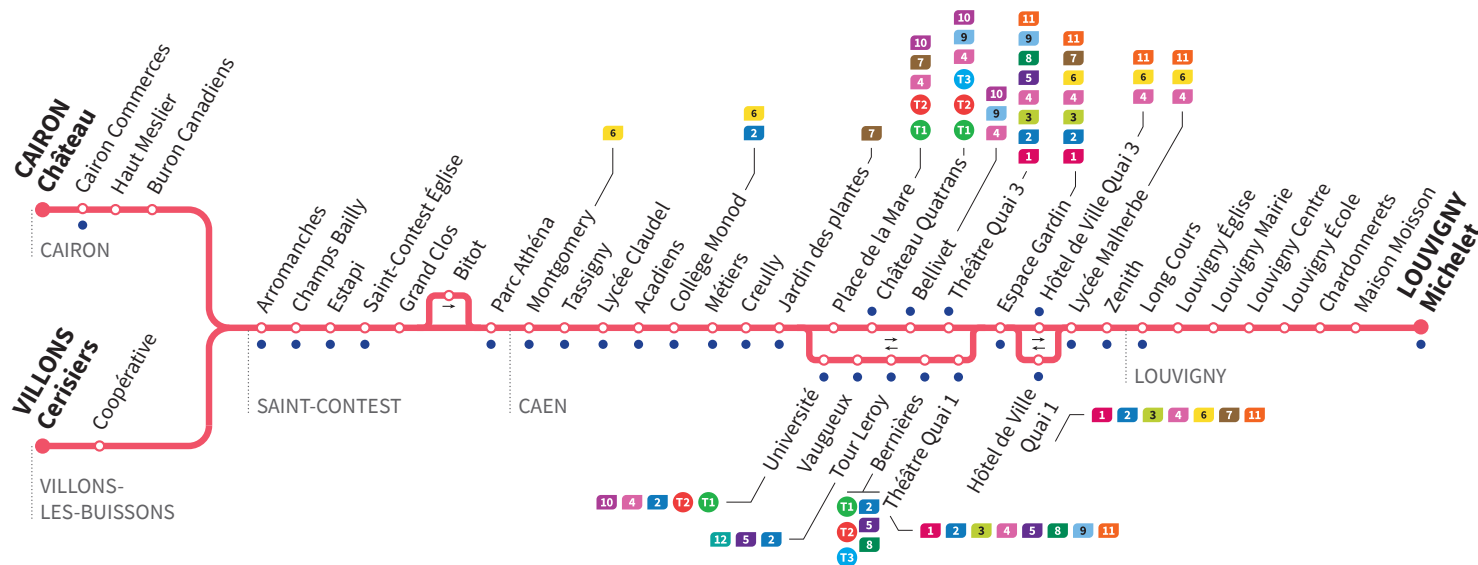

Horaires valables du lundi 29 août 2022 jusqu'au dimanche 2 juillet 2023*

Samedi Direction → CAIRON - Château / VILLONS-LES-BUISSONS - Cerisiers

Michelet	7.01	7.45	8.20	8.54	9.29	10.04	10.39	11.14	11.49	12.24	12.59	13.34
Long Cours	7.06	7.50	8.25	8.59	9.34	10.09	10.44	11.19	11.54	12.29	13.04	13.39
Zénith	7.09	7.53	8.28	9.03	9.38	10.13	10.48	11.23	11.58	12.33	13.08	13.43
Lycée Malherbe	7.11	7.55	8.30	9.05	9.40	10.15	10.50	11.25	12.00	12.35	13.10	13.45
Théâtre Quai 1	7.15	8.00	8.35	9.10	9.45	10.20	10.55	11.30	12.05	12.40	13.15	13.50
Tour Leroy	7.18	8.03	8.38	9.13	9.48	10.23	10.58	11.33	12.08	12.43	13.18	13.53
Jardins des Plantes	7.22	8.07	8.42	9.17	9.52	10.28	11.03	11.39	12.14	12.48	13.23	13.58
Collège Monod	7.26	8.12	8.47	9.22	9.57	10.34	11.09	11.45	12.20	12.54	13.29	14.04
Parc Athéna	7.29	8.15	8.50	9.25	10.00	10.37	11.12	11.48	12.23	12.57	13.32	14.07
Saint-Contest Église	7.31	8.17	8.52	9.27	10.02	10.40	11.15	11.50	12.25	13.00	13.35	14.10
Arromanches	7.34	8.20	8.55	9.30	10.05	10.43	11.18	11.53	12.28	13.03	13.38	14.13
Cairon Château	-	8.25	-	9.35	-	10.48	-	11.58	-	13.08	-	14.18
Villons Cerisiers	7.39	-	9.00	-	10.10	-	11.23	-	12.33	-	13.43	-

Michelet	14.08	14.43	15.18	15.52	16.28	17.03	17.39	18.14	18.49	19.26	20.01	20.36
Long Cours	14.13	14.48	15.23	15.57	16.33	17.08	17.44	18.19	18.54	19.31	20.06	20.41
Zénith	14.18	14.53	15.28	16.02	16.38	17.12	17.48	18.23	18.58	19.34	20.09	20.44
Lycée Malherbe	14.20	14.55	15.30	16.04	16.40	17.14	17.50	18.25	19.00	19.36	20.11	20.46
Théâtre Quai 1	14.25	15.00	15.35	16.09	16.45	17.19	17.55	18.30	19.05	19.40	20.15	20.50
Tour Leroy	14.28	15.03	15.38	16.12	16.48	17.23	17.59	18.34	19.08	19.43	20.18	20.53
Jardins des Plantes	14.34	15.09	15.44	16.18	16.54	17.29	18.05	18.40	19.14	19.49	20.22	20.57
Collège Monod	14.39	15.14	15.49	16.23	16.59	17.36	18.12	18.47	19.20	19.54	20.27	21.02
Parc Athéna	14.43	15.18	15.53	16.27	17.03	17.39	18.15	18.50	19.23	19.57	20.30	21.05
Saint-Contest Église	14.45	15.20	15.55	16.30	17.06	17.42	18.18	18.53	19.26	20.00	20.32	21.07
Arromanches	14.48	15.23	15.58	16.34	17.10	17.46	18.22	18.57	19.30	20.04	20.35	21.10
Cairon Château	-	15.28	-	16.39	-	17.51	-	19.02	-	20.09	-	21.15
Villons Cerisiers	14.53	-	16.03	-	17.15	-	18.27	-	19.35	-	20.40	-