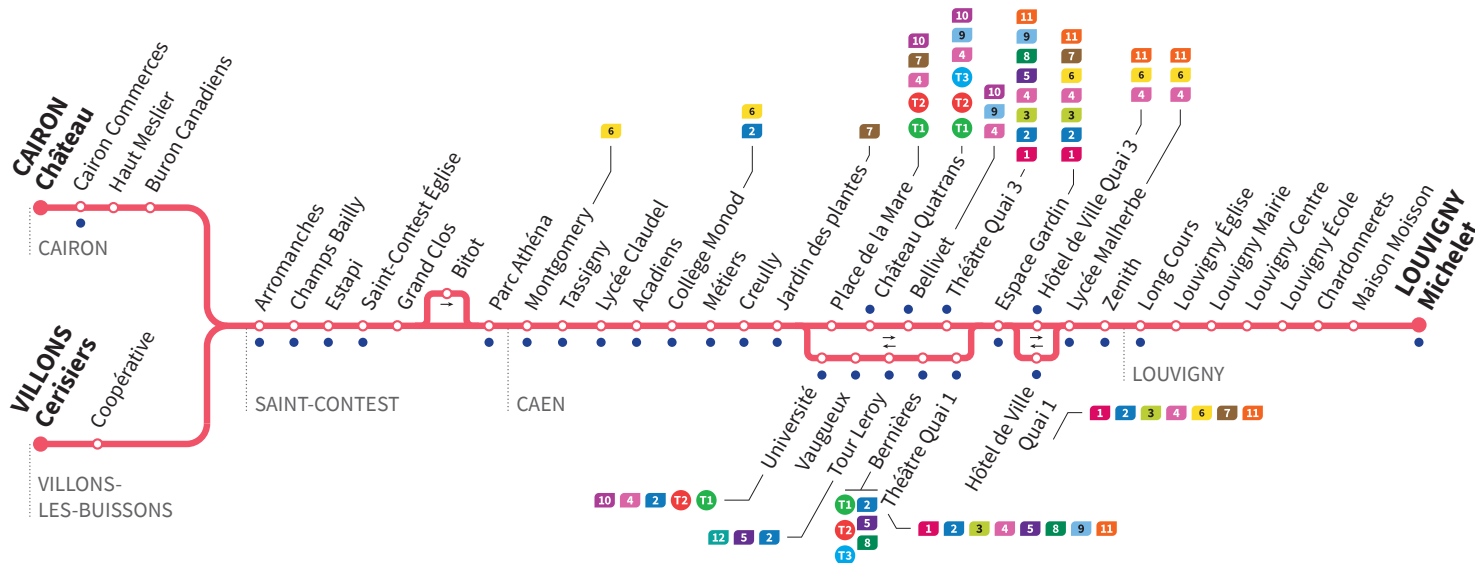

Horaires valables du lundi 29 août 2022 jusqu'au dimanche 2 juillet 2023*

VACANCES SCOLAIRES / Lundi à vendredi : Direction → LOUVIGNY - Michelet

Villons Cerisiers	5.50	-	6.52	-	7.54	-	9.04	-	10.15	-	11.25
Cairaon Château	-	6.19	-	7.21	-	8.27	-	9.40	-	10.50	-
Arromanches	5.55	6.25	6.57	7.27	8.00	8.33	9.10	9.46	10.21	10.56	11.31
Saint-Contest Église	5.58	6.28	7.00	7.30	8.03	8.36	9.13	9.49	10.24	10.59	11.34
Parc Athéna	6.01	6.31	7.03	7.33	8.06	8.40	9.17	9.52	10.27	11.02	11.37
Collège Monod	6.04	6.34	7.07	7.37	8.10	8.44	9.21	9.56	10.31	11.06	11.41
Jardins des Plantes	6.09	6.39	7.12	7.42	8.15	8.49	9.26	10.01	10.36	11.11	11.46
Château Quatrans	6.12	6.42	7.16	7.46	8.20	8.54	9.30	10.05	10.40	11.15	11.50
Théâtre Quai 3	6.15	6.45	7.20	7.50	8.25	8.59	9.35	10.10	10.45	11.20	11.55
Lycée Malherbe	6.18	6.48	7.24	7.55	8.30	9.04	9.40	10.15	10.50	11.25	12.00
Zénith	6.19	6.49	7.25	7.56	8.31	9.05	9.41	10.16	10.51	11.26	12.01
Long Cours	6.23	6.53	7.29	8.01	8.36	9.10	9.45	10.20	10.56	11.31	12.06
Michelet	6.28	6.58	7.34	8.06	8.42	9.15	9.50	10.25	11.01	11.36	12.11

HORAIRES VACANCES SCOLAIRES

Les lignes de bus circulent avec des horaires spécifiques pendant les vacances scolaires :

Toussaint : du 31 octobre au 6 novembre 2022

Noël : du 19 décembre 2022 au 2 janvier 2023

Hiver : du 13 au 26 février 2023

Printemps : du 17 au 30 avril 2023

Aucun bus ne circule le 1er mai

Villons Cerisiers	-	12.36	-	13.45	-	14.54	-	16.08	-	17.22	-	18.40	-	19.49	-	20.51
Cairaon Château	12.00	-	13.11	-	14.20	-	15.31	-	16.45	-	17.59	-	19.15	-	20.18	-
Arromanches	12.06	12.42	13.17	13.51	14.26	15.00	15.37	16.14	16.51	17.28	18.05	18.46	19.21	19.54	20.24	20.56
Saint-Contest Église	12.09	12.45	13.20	13.54	14.29	15.03	15.40	16.17	16.54	17.31	18.08	18.49	19.24	19.57	20.26	20.58
Parc Athéna	12.12	12.48	13.23	13.57	14.32	15.06	15.43	16.20	16.57	17.34	18.11	18.52	19.27	20.00	20.29	21.01
Collège Monod	12.16	12.52	13.27	14.01	14.36	15.10	15.47	16.24	17.01	17.38	18.15	18.55	19.30	20.03	20.32	21.04
Jardins des Plantes	12.21	12.57	13.32	14.06	14.41	15.15	15.52	16.29	17.06	17.44	18.21	19.00	19.35	20.08	20.37	21.09
Château Quatrans	12.25	13.01	13.36	14.10	14.45	15.20	15.57	16.34	17.11	17.49	18.26	19.04	19.39	20.11	20.40	21.12
Théâtre Quai 3	12.30	13.05	13.40	14.15	14.50	15.25	16.02	16.39	17.17	17.55	18.32	19.09	19.43	20.15	20.44	21.15
Lycée Malherbe	12.35	13.10	13.45	14.20	14.55	15.30	16.08	16.45	17.23	18.01	18.38	19.14	19.47	20.19	20.48	21.19
Zénith	12.36	13.11	13.46	14.21	14.56	15.31	16.09	16.46	17.24	18.02	18.39	19.15	19.48	20.20	20.49	21.20
Long Cours	12.41	13.16	13.50	14.25	15.01	15.36	16.14	16.51	17.29	18.07	18.43	19.19	19.52	20.24	20.52	21.23
Michelet	12.46	13.21	13.56	14.31	15.06	15.41	16.19	16.56	17.35	18.13	18.49	19.24	19.57	20.29	20.57	21.28