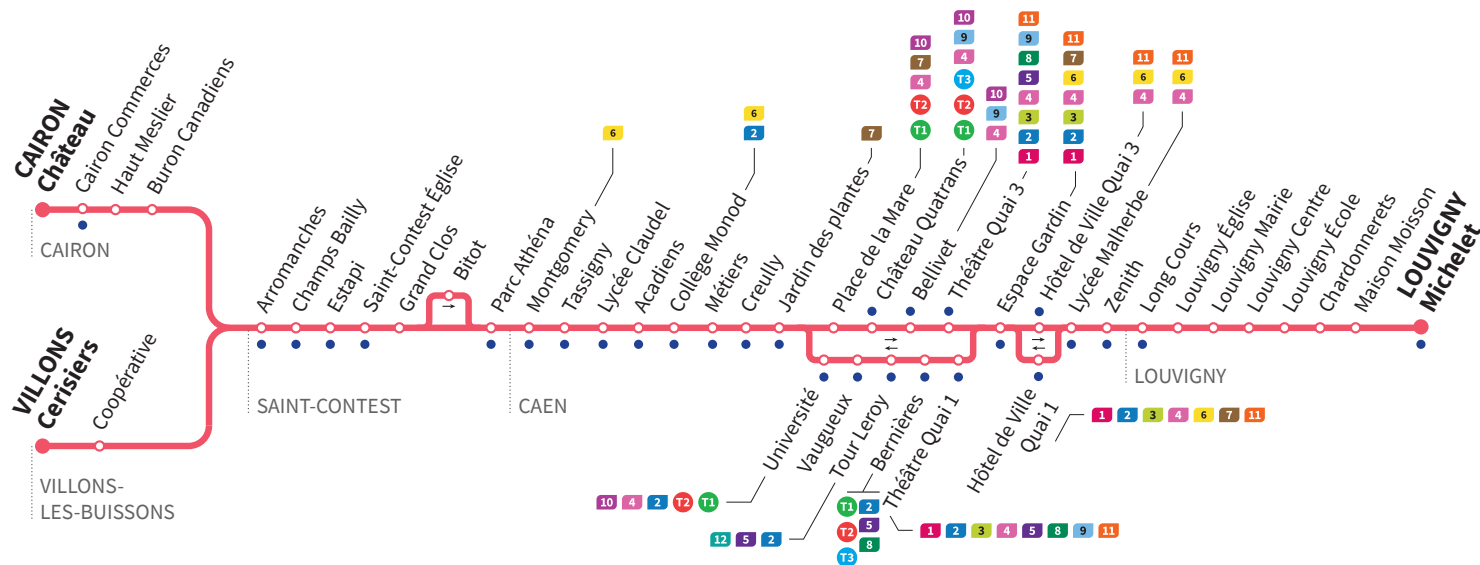

Horaires valables du lundi 29 août 2022 jusqu'au dimanche 2 juillet 2023*

Samedi Direction → LOUVIGNY - Michelet

Villons Cerisiers	6.50	-	8.05	-	9.13	-	10.23	-	11.33	-	12.43	-
Cairon Château	-	7.30	-	8.40	-	9.48	-	10.58	-	12.08	-	13.18
Arromanches	6.55	7.35	8.10	8.45	9.18	9.53	10.28	11.03	11.38	12.13	12.48	13.23
Saint-Contest Église	6.58	7.38	8.13	8.48	9.21	9.56	10.31	11.06	11.41	12.16	12.51	13.26
Parc Athéna	7.01	7.41	8.16	8.51	9.24	9.59	10.34	11.09	11.44	12.19	12.54	13.29
Collège Monod	7.04	7.44	8.19	8.54	9.28	10.03	10.38	11.13	11.48	12.23	12.58	13.33
Jardins des Plantes	7.09	7.49	8.24	8.59	9.33	10.08	10.43	11.18	11.53	12.28	13.03	13.38
Château Quatrans	7.12	7.52	8.27	9.02	9.36	10.11	10.46	11.21	11.57	12.32	13.07	13.42
Théâtre Quai 3	7.15	7.55	8.30	9.05	9.40	10.15	10.50	11.25	12.01	12.36	13.11	13.46
Lycée Malherbe	7.19	7.59	8.35	9.10	9.45	10.20	10.55	11.30	12.05	12.40	13.15	13.51
Zénith	7.20	8.00	8.36	9.11	9.46	10.21	10.56	11.31	12.06	12.41	13.16	13.52
Long Cours	7.24	8.04	8.40	9.15	9.50	10.25	11.01	11.36	12.11	12.46	13.21	13.57
Michelet	7.29	8.09	8.45	9.20	9.55	10.30	11.06	11.41	12.16	12.51	13.26	14.02

Villons Cerisiers	13.52	-	15.01	-	16.10	-	17.22	-	18.34	-	19.46	-
Cairon Château	-	14.26	-	15.36	-	16.45	-	17.57	-	19.09	-	20.21
Arromanches	13.57	14.31	15.06	15.41	16.15	16.50	17.27	18.02	18.39	19.14	19.51	20.26
Saint-Contest Église	14.00	14.34	15.09	15.44	16.18	16.53	17.30	18.05	18.42	19.17	19.54	20.29
Parc Athéna	14.03	14.37	15.12	15.47	16.21	16.56	17.33	18.08	18.45	19.20	19.56	20.31
Collège Monod	14.07	14.41	15.16	15.51	16.25	17.00	17.37	18.12	18.48	19.23	19.59	20.34
Jardins des Plantes	14.13	14.47	15.21	15.56	16.30	17.05	17.42	18.17	18.53	19.28	20.04	20.39
Château Quatrans	14.17	14.51	15.26	16.01	16.35	17.10	17.47	18.22	18.58	19.32	20.07	20.42
Théâtre Quai 3	14.21	14.56	15.31	16.06	16.41	17.16	17.52	18.27	19.03	19.36	20.11	20.46
Lycée Malherbe	14.26	15.01	15.36	16.11	16.46	17.21	17.57	18.32	19.07	19.40	20.15	20.50
Zénith	14.27	15.02	15.37	16.12	16.47	17.22	17.58	18.33	19.08	19.41	20.16	20.51
Long Cours	14.32	15.06	15.41	16.16	16.51	17.27	18.03	18.38	19.13	19.45	20.19	20.54
Michelet	14.37	15.11	15.47	16.22	16.57	17.32	18.08	18.43	19.18	19.50	20.24	20.59