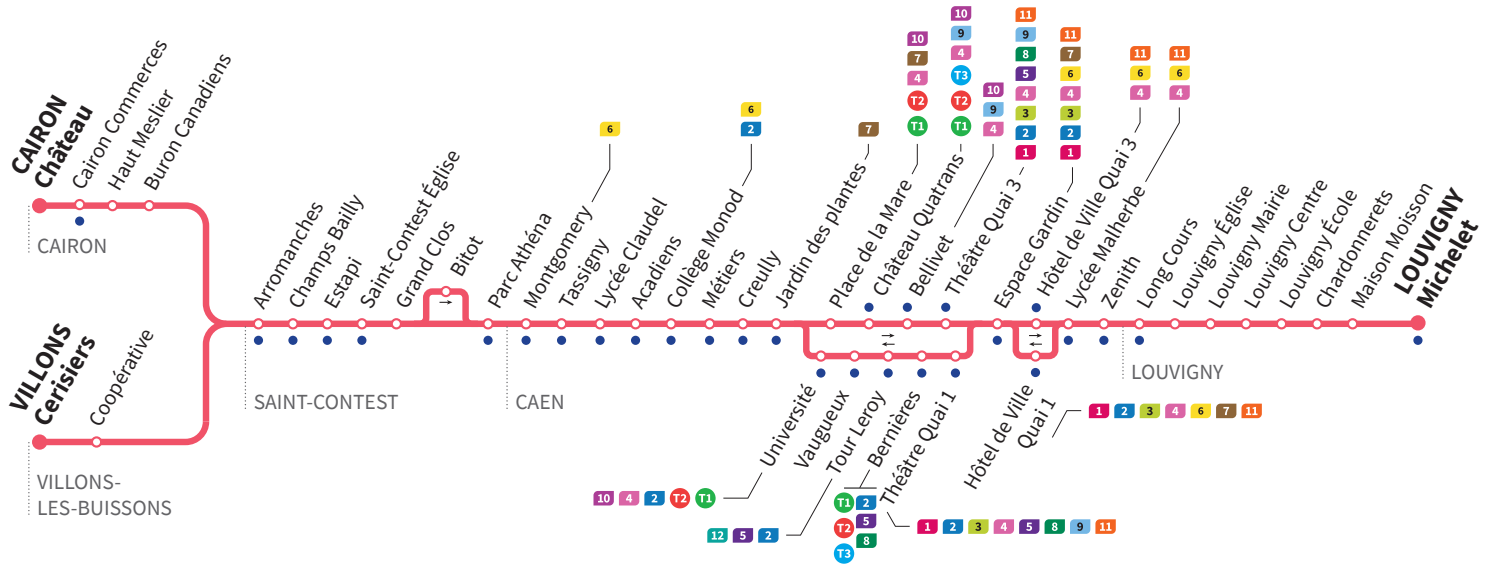

Horaires valables du lundi 29 août 2022 jusqu'au dimanche 2 juillet 2023*

Dimanches et fêtes : Direction → LOUVIGNY - Michelet

Villons Cerisiers	8.54	-	10.53	-	12.53	-	14.54	-	16.52	-	18.51	-
Cairon Château	-	9.54	-	11.53	-	13.54	-	15.53	-	17.52	-	19.53
Arromanches	8.59	9.59	10.58	11.58	12.58	13.59	14.59	15.58	16.57	17.57	18.56	19.58
Saint-Contest Église	9.02	10.02	11.01	12.01	13.01	14.02	15.02	16.01	17.00	18.00	18.59	20.01
Parc Athéna	9.05	10.05	11.04	12.04	13.04	14.04	15.04	16.03	17.02	18.02	19.02	20.04
Collège Monod	9.08	10.08	11.07	12.07	13.07	14.08	15.09	16.08	17.06	18.06	19.05	20.07
Jardins des Plantes	9.14	10.14	11.13	12.13	13.13	14.14	15.14	16.13	17.12	18.12	19.10	20.12
Château Quatrans	9.17	10.17	11.16	12.16	13.16	14.17	15.17	16.16	17.16	18.16	19.14	20.15
Théâtre Quai 3	9.20	10.21	11.20	12.20	13.20	14.20	15.20	16.20	17.20	18.20	19.18	20.19
Lycée Malherbe	9.23	10.24	11.24	12.24	13.24	14.24	15.24	16.24	17.24	18.23	19.21	20.22
Zénith	9.24	10.25	11.25	12.25	13.25	14.25	15.25	16.25	17.26	18.25	19.23	20.23
Long Cours	9.29	10.29	11.29	12.30	13.30	14.29	15.30	16.30	17.31	18.30	19.28	20.27
Michelet	9.34	10.34	11.34	12.35	13.34	14.33	15.35	16.35	17.35	18.34	19.32	20.31

Dimanches et fêtes : Direction → CAIRON - Château / VILLONS-LES-BUISSONS - Cerisiers

Michelet	9.01	10.01	11.00	11.59	12.59	13.59	14.59	15.59	17.00	18.01	19.00	20.01
Long Cours	9.06	10.06	11.05	12.04	13.04	14.04	15.04	16.04	17.05	18.06	19.05	20.06
Zénith	9.10	10.10	11.09	12.08	13.08	14.08	15.08	16.08	17.09	18.09	19.08	20.09
Lycée Malherbe	9.12	10.12	11.11	12.10	13.10	14.10	15.10	16.10	17.11	18.11	19.10	20.11
Théâtre Quai 1	9.15	10.15	11.16	12.15	13.15	14.15	15.15	16.15	17.15	18.16	19.15	20.15
Jardins des Plantes	9.24	10.24	11.25	12.24	13.24	14.24	15.24	16.24	17.23	18.25	19.24	20.24
Collège Monod	9.28	10.30	11.31	12.30	13.29	14.29	15.28	16.28	17.29	18.31	19.29	20.29
Parc Athéna	9.31	10.33	11.34	12.33	13.32	14.32	15.31	16.31	17.32	18.34	19.32	20.32
Saint-Contest Église	9.33	10.36	11.37	12.37	13.36	14.35	15.34	16.33	17.34	18.36	19.34	20.34
Arromanches	9.36	10.40	11.40	12.40	13.39	14.38	15.37	16.36	17.37	18.39	19.37	20.37
Cairon Château	9.41	-	11.45	-	13.44	-	15.42	-	17.42	-	19.42	-
Villons Cerisiers	-	10.45	-	12.45	-	14.43	-	16.41	-	18.44	-	20.42