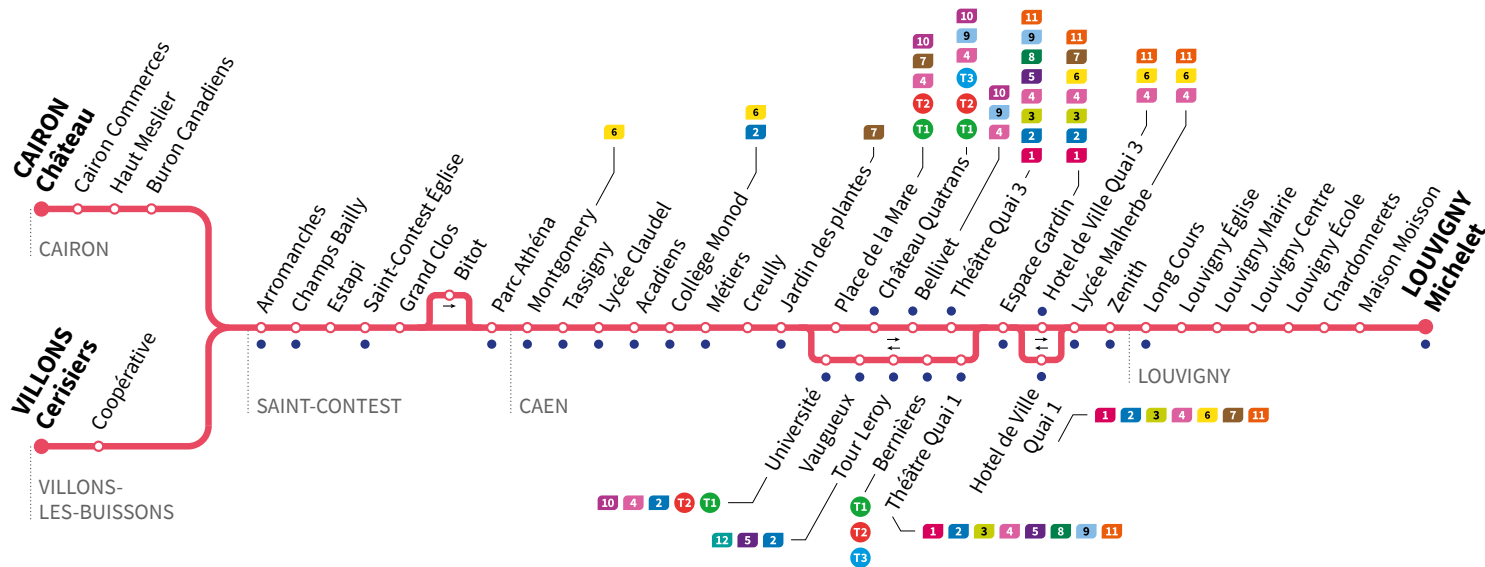

*Sous réserve de modification. Horaires théoriques sous réserve des conditions de circulation.

Horaires valables du lundi 30 août 2021 jusqu'au dimanche 26 juin 2022.*

Lundi à vendredi : Direction → **CAIRON - Château / VILLONS-LES-BUISSONS - Cerisiers** Retrouvez les horaires en période de vacances scolaires p.7

*Sous réserve de modification. Horaires théoriques sous réserve des conditions de circulation.

Horaires valables du lundi 30 août 2021 jusqu'au dimanche 26 juin 2022.*

Samedi Direction → LOUVIGNY - Michelet