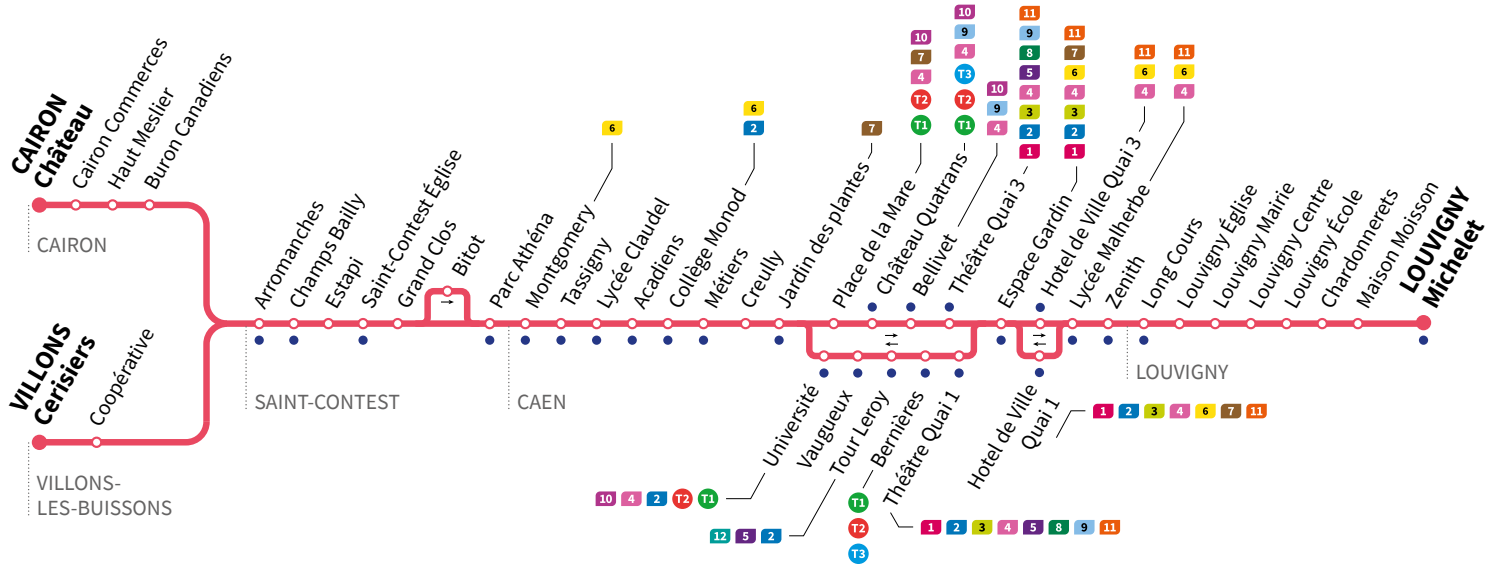

Horaires valables du lundi 30 août 2021 jusqu'au dimanche 26 juin 2022.*

Dimanches et fêtes : Direction → LOUVIGNY - Michelet

Villons Cerisiers	8.54		10.53		12.53		14.54		16.52		18.51	
Cairon Château		9.54		11.53		13.54		15.53		17.52		19.53
Arromanches	8.59	9.59	10.58	11.58	12.58	13.59	14.59	15.58	16.57	17.57	18.56	19.58
Saint-Contest Église	9.02	10.02	11.01	12.01	13.01	14.02	15.02	16.01	17.00	18.00	18.59	20.01
Parc Athéna	9.05	10.05	11.04	12.04	13.04	14.04	15.04	16.03	17.02	18.02	19.02	20.04
Collège Monod	9.08	10.08	11.07	12.07	13.07	14.08	15.09	16.08	17.06	18.06	19.05	20.07
Jardins des Plantes	9.14	10.14	11.13	12.13	13.13	14.14	15.14	16.13	17.12	18.12	19.10	20.12
Château Quatrans	9.17	10.17	11.16	12.16	13.16	14.17	15.17	16.16	17.16	18.16	19.14	20.15
Théâtre Quai 3	9.20	10.21	11.20	12.20	13.20	14.20	15.20	16.20	17.20	18.20	19.18	20.19
Lycée Malherbe	9.23	10.24	11.24	12.24	13.24	14.24	15.24	16.24	17.24	18.23	19.21	20.22
Zénith	9.24	10.25	11.25	12.25	13.25	14.25	15.25	16.25	17.26	18.25	19.23	20.23
Long Cours	9.29	10.29	11.29	12.30	13.30	14.29	15.30	16.30	17.31	18.30	19.28	20.27
Michelet	9.34	10.34	11.34	12.35	13.34	14.33	15.35	16.35	17.35	18.34	19.32	20.31

Dimanches et fêtes : Direction → CAIRON - Château / VILLONS-LES-BUISSONS - Cerisiers

Michelet	9.01	10.01	11.00	11.59	12.59	13.59	14.59	15.59	17.00	18.01	19.00	20.01
Long Cours	9.06	10.06	11.05	12.04	13.04	14.04	15.04	16.04	17.05	18.06	19.05	20.06
Zénith	9.10	10.10	11.09	12.08	13.08	14.08	15.08	16.08	17.09	18.09	19.08	20.09
Lycée Malherbe	9.12	10.12	11.11	12.10	13.10	14.10	15.10	16.10	17.11	18.11	19.10	20.11
Théâtre Quai 1	9.15	10.15	11.16	12.15	13.15	14.15	15.15	16.15	17.15	18.16	19.15	20.15
Tour Leroy												
Jardins des Plantes	9.24	10.24	11.25	12.24	13.24	14.24	15.24	16.24	17.23	18.25	19.24	20.24
Collège Monod	9.28	10.30	11.31	12.30	13.29	14.29	15.28	16.28	17.29	18.31	19.29	20.29
Parc Athéna	9.31	10.33	11.34	12.33	13.32	14.32	15.31	16.31	17.32	18.34	19.32	20.32
Saint-Contest Église	9.33	10.36	11.37	12.37	13.36	14.35	15.34	16.33	17.34	18.36	19.34	20.34
Arromanches	9.36	10.40	11.40	12.40	13.39	14.38	15.37	16.36	17.37	18.39	19.37	20.37
Cairon Château	9.41		11.45		13.44		15.42		17.42		19.42	
Villons Cerisiers		10.45		12.45		14.43		16.41		18.44		20.42