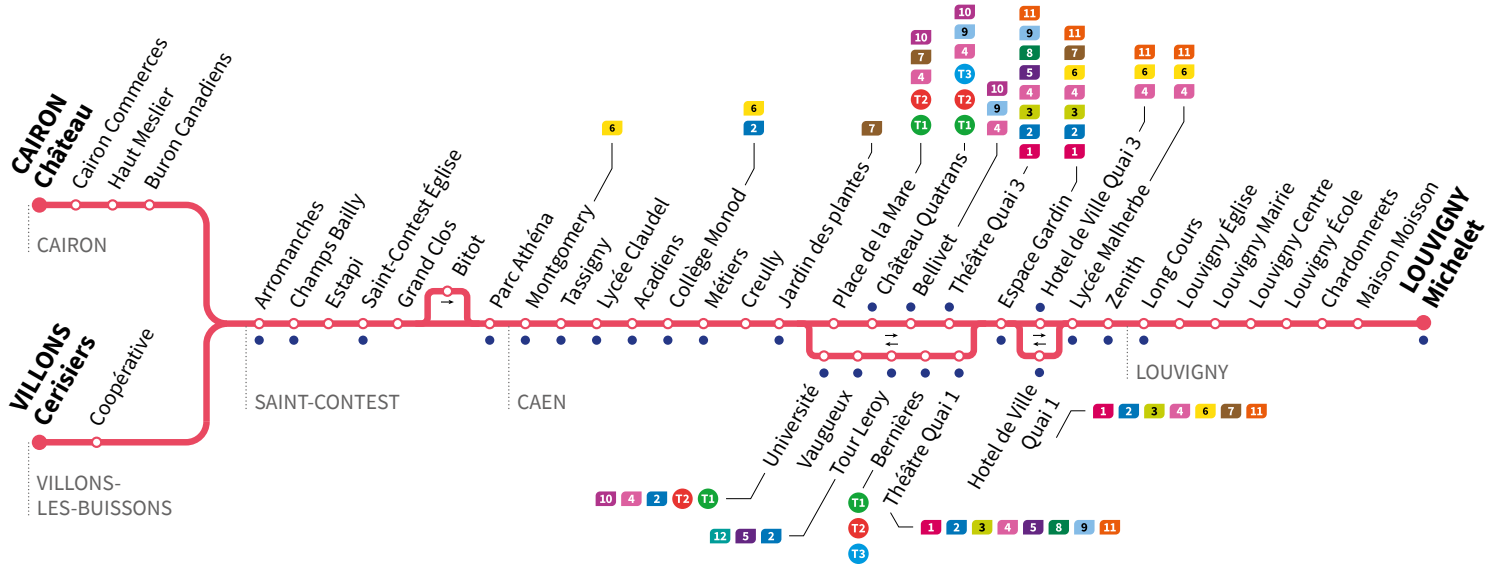

Horaires valables du lundi 30 août 2021 jusqu'au dimanche 26 juin 2022.*

Lundi à vendredi Direction → LOUVIGNY - Michelet

Retrouvez les horaires en période de vacances scolaires p.6

| | | | | | | | | | | | | | | | | | | |
|----------------------|------|------|------|------|------|------|------|------|-------|-------|-------|-------|-------|-------|-------|-------|-------|-------|
| Villons Cerisiers | 5.49 | | 6.47 | | 7.42 | | 8.45 | | 9.31 | | 10.21 | | 11.11 | | 12.00 | | 12.50 | |
| Cairen Château | | 6.17 | | 7.15 | | 8.13 | | 9.07 | | 9.56 | | 10.46 | | 11.36 | | 12.25 | | 13.15 |
| Arromanches | 5.54 | 6.22 | 6.52 | 7.20 | 7.48 | 8.19 | 8.51 | 9.13 | 9.37 | 10.02 | 10.27 | 10.52 | 11.17 | 11.42 | 12.06 | 12.31 | 12.56 | 13.21 |
| Saint-Contest Église | 5.57 | 6.25 | 6.55 | 7.24 | 7.52 | 8.23 | 8.55 | 9.16 | 9.40 | 10.05 | 10.30 | 10.55 | 11.20 | 11.45 | 12.09 | 12.34 | 12.59 | 13.24 |
| Parc Athéna | 6.00 | 6.28 | 6.58 | 7.27 | 7.55 | 8.27 | 8.59 | 9.20 | 9.43 | 10.08 | 10.33 | 10.58 | 11.23 | 11.48 | 12.12 | 12.37 | 13.02 | 13.27 |
| Collège Monod | 6.03 | 6.31 | 7.02 | 7.31 | 7.59 | 8.31 | 9.03 | 9.24 | 9.47 | 10.12 | 10.37 | 11.02 | 11.27 | 11.52 | 12.17 | 12.42 | 13.07 | 13.32 |
| Jardins des Plantes | 6.09 | 6.37 | 7.08 | 7.38 | 8.06 | 8.38 | 9.09 | 9.30 | 9.53 | 10.18 | 10.43 | 11.08 | 11.33 | 11.58 | 12.23 | 12.48 | 13.13 | 13.38 |
| Château Quatrans | 6.12 | 6.40 | 7.12 | 7.42 | 8.11 | 8.43 | 9.13 | 9.34 | 9.57 | 10.22 | 10.47 | 11.12 | 11.37 | 12.02 | 12.27 | 12.52 | 13.17 | 13.42 |
| Théâtre Quai 3 | 6.15 | 6.43 | 7.16 | 7.47 | 8.16 | 8.48 | 9.18 | 9.39 | 10.02 | 10.27 | 10.52 | 11.17 | 11.42 | 12.07 | 12.32 | 12.57 | 13.22 | 13.47 |
| Lycée Malherbe | 6.18 | 6.46 | 7.20 | 7.52 | 8.21 | 8.53 | 9.23 | 9.44 | 10.07 | 10.32 | 10.57 | 11.22 | 11.47 | 12.12 | 12.37 | 13.02 | 13.27 | 13.52 |
| Zénith | 6.19 | 6.47 | 7.21 | 7.53 | 8.22 | 8.54 | 9.24 | 9.45 | 10.08 | 10.33 | 10.58 | 11.23 | 11.48 | 12.13 | 12.38 | 13.03 | 13.28 | 13.53 |
| Long Cours | 6.23 | 6.51 | 7.25 | 7.58 | 8.27 | 8.59 | 9.29 | 9.50 | 10.13 | 10.38 | 11.03 | 11.28 | 11.53 | 12.18 | 12.43 | 13.08 | 13.32 | 13.57 |
| Michelet | 6.28 | 6.56 | 7.30 | 8.03 | 8.33 | 9.05 | 9.34 | 9.55 | 10.18 | 10.43 | 11.08 | 11.33 | 11.58 | 12.23 | 12.48 | 13.13 | 13.37 | 14.03 |