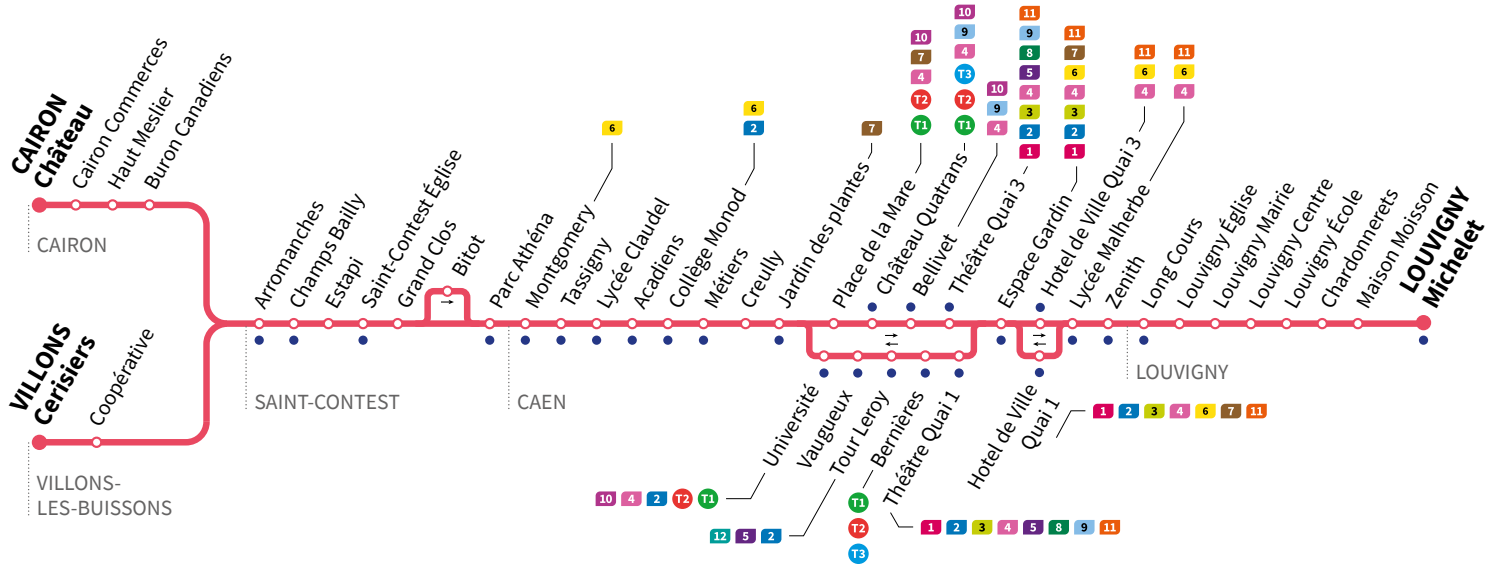

Horaires valables du lundi 30 août 2021 jusqu'au dimanche 26 juin 2022.*

Samedi Direction → CAIRON - Château / VILLONS-LES-BUISSONS - Cerisiers

Michelet	7.01	7.45	8.20	8.54	9.29	10.04	10.39	11.14	11.49	12.24	12.59	13.34
Long Cours	7.06	7.50	8.25	8.59	9.34	10.09	10.44	11.19	11.54	12.29	13.04	13.39
Zénith	7.09	7.53	8.28	9.03	9.38	10.13	10.48	11.23	11.58	12.33	13.08	13.43
Lycée Malherbe	7.11	7.55	8.30	9.05	9.40	10.15	10.50	11.25	12.00	12.35	13.10	13.45
Théâtre Quai 1	7.15	8.00	8.35	9.10	9.45	10.20	10.55	11.30	12.05	12.40	13.15	13.50
Tour Leroy	7.18	8.03	8.38	9.13	9.48	10.23	10.58	11.33	12.08	12.43	13.18	13.53
Jardins des Plantes	7.22	8.07	8.42	9.17	9.52	10.28	11.03	11.39	12.14	12.48	13.23	13.58
Collège Monod	7.26	8.12	8.47	9.22	9.57	10.34	11.09	11.45	12.20	12.54	13.29	14.04
Parc Athéna	7.29	8.15	8.50	9.25	10.00	10.37	11.12	11.48	12.23	12.57	13.32	14.07
Saint-Contest Église	7.31	8.17	8.52	9.27	10.02	10.40	11.15	11.50	12.25	13.00	13.35	14.10
Arromanches	7.34	8.20	8.55	9.30	10.05	10.43	11.18	11.53	12.28	13.03	13.38	14.13
Cairon Château		8.25		9.35		10.48		11.58		13.08		14.18
Villons Cerisiers	7.39		9.00		10.10		11.23		12.33		13.43	

Michelet	14.08	14.43	15.18	15.52	16.28	17.03	17.39	18.14	18.49	19.26	20.01	20.36
Long Cours	14.13	14.48	15.23	15.57	16.33	17.08	17.44	18.19	18.54	19.31	20.06	20.41
Zénith	14.18	14.53	15.28	16.02	16.38	17.12	17.48	18.23	18.58	19.34	20.09	20.44
Lycée Malherbe	14.20	14.55	15.30	16.04	16.40	17.14	17.50	18.25	19.00	19.36	20.11	20.46
Théâtre Quai 1	14.25	15.00	15.35	16.09	16.45	17.19	17.55	18.30	19.05	19.40	20.15	20.50
Tour Leroy	14.28	15.03	15.38	16.12	16.48	17.23	17.59	18.34	19.08	19.43	20.18	20.53
Jardins des Plantes	14.34	15.09	15.44	16.18	16.54	17.29	18.05	18.40	19.14	19.49	20.22	20.57
Collège Monod	14.39	15.14	15.49	16.23	16.59	17.36	18.12	18.47	19.20	19.54	20.27	21.02
Parc Athéna	14.43	15.18	15.53	16.27	17.03	17.39	18.15	18.50	19.23	19.57	20.30	21.05
Saint-Contest Église	14.45	15.20	15.55	16.30	17.06	17.42	18.18	18.53	19.26	20.00	20.32	21.07
Arromanches	14.48	15.23	15.58	16.34	17.10	17.46	18.22	18.57	19.30	20.04	20.35	21.10
Cairon Château		15.28		16.39		17.51		19.02		20.09		21.15
Villons Cerisiers	14.53		16.03		17.15		18.27		19.35		20.40