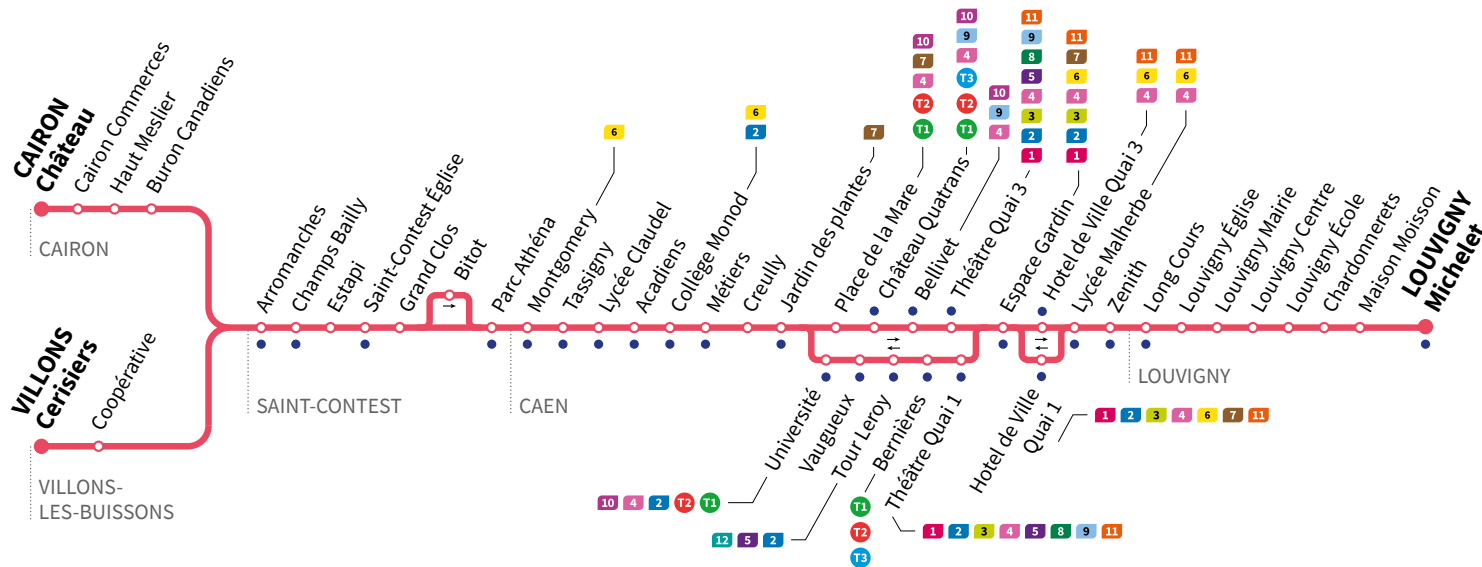

Horaires valables du lundi 30 août 2021 jusqu'au dimanche 26 juin 2022.*

VACANCES SCOLAIRES / Lundi à vendredi : Direction → LOUVIGNY - Michelet

Villons Cerisiers	5.50		6.52		7.54		9.04		10.15		11.25
Cailon Château		6.19		7.21		8.27		9.40		10.50	
Arromanches	5.55	6.25	6.57	7.27	8.00	8.33	9.10	9.46	10.21	10.56	11.31
Saint-Contest Église	5.58	6.28	7.00	7.30	8.03	8.36	9.13	9.49	10.24	10.59	11.34
Parc Athéna	6.01	6.31	7.03	7.33	8.06	8.40	9.17	9.52	10.27	11.02	11.37
Collège Monod	6.04	6.34	7.07	7.37	8.10	8.44	9.21	9.56	10.31	11.06	11.41
Jardins des Plantes	6.09	6.39	7.12	7.42	8.15	8.49	9.26	10.01	10.36	11.11	11.46
Château Quatrans	6.12	6.42	7.16	7.46	8.20	8.54	9.30	10.05	10.40	11.15	11.50
Théâtre Quai 3	6.15	6.45	7.20	7.50	8.25	8.59	9.35	10.10	10.45	11.20	11.55
Lycée Malherbe	6.18	6.48	7.24	7.55	8.30	9.04	9.40	10.15	10.50	11.25	12.00
Zénith	6.19	6.49	7.25	7.56	8.31	9.05	9.41	10.16	10.51	11.26	12.01
Long Cours	6.23	6.53	7.29	8.01	8.36	9.10	9.45	10.20	10.56	11.31	12.06
Michelet	6.28	6.58	7.34	8.06	8.42	9.15	9.50	10.25	11.01	11.36	12.11

HORAIRES VACANCES SCOLAIRES

Les lignes de bus circulent avec des horaires spécifiques pendant les vacances scolaires :

Toussaint : du 1er au 7 novembre 2021
Noël : du 20 décembre 2021 au 2 janvier 2022
Hiver : du 7 au 20 février 2022
Printemps : du 11 au 24 avril 2022

Aucun bus ne circule le 1er mai

Villons Cerisiers		12.36		13.45		14.54		16.08		17.22		18.40		19.49		20.51
Cailon Château	12.00		13.11		14.20		15.31		16.45		17.59		19.15		20.18	
Arromanches	12.06	12.42	13.17	13.51	14.26	15.00	15.37	16.14	16.51	17.28	18.05	18.46	19.21	19.54	20.24	20.56
Saint-Contest Église	12.09	12.45	13.20	13.54	14.29	15.03	15.40	16.17	16.54	17.31	18.08	18.49	19.24	19.57	20.26	20.58
Parc Athéna	12.12	12.48	13.23	13.57	14.32	15.06	15.43	16.20	16.57	17.34	18.11	18.52	19.27	20.00	20.29	21.01
Collège Monod	12.16	12.52	13.27	14.01	14.36	15.10	15.47	16.24	17.01	17.38	18.15	18.55	19.30	20.03	20.32	21.04
Jardins des Plantes	12.21	12.57	13.32	14.06	14.41	15.15	15.52	16.29	17.06	17.44	18.21	19.00	19.35	20.08	20.37	21.09
Château Quatrans	12.25	13.01	13.36	14.10	14.45	15.20	15.57	16.34	17.11	17.49	18.26	19.04	19.39	20.11	20.40	21.12
Théâtre Quai 3	12.30	13.05	13.40	14.15	14.50	15.25	16.02	16.39	17.17	17.55	18.32	19.09	19.43	20.15	20.44	21.15
Lycée Malherbe	12.35	13.10	13.45	14.20	14.55	15.30	16.08	16.45	17.23	18.01	18.38	19.14	19.47	20.19	20.48	21.19
Zénith	12.36	13.11	13.46	14.21	14.56	15.31	16.09	16.46	17.24	18.02	18.39	19.15	19.48	20.20	20.49	21.20
Long Cours	12.41	13.16	13.50	14.25	15.01	15.36	16.14	16.51	17.29	18.07	18.43	19.19	19.52	20.24	20.52	21.23
Michelet	12.46	13.21	13.56	14.31	15.06	15.41	16.19	16.56	17.35	18.13	18.49	19.24	19.57	20.29	20.57	21.28