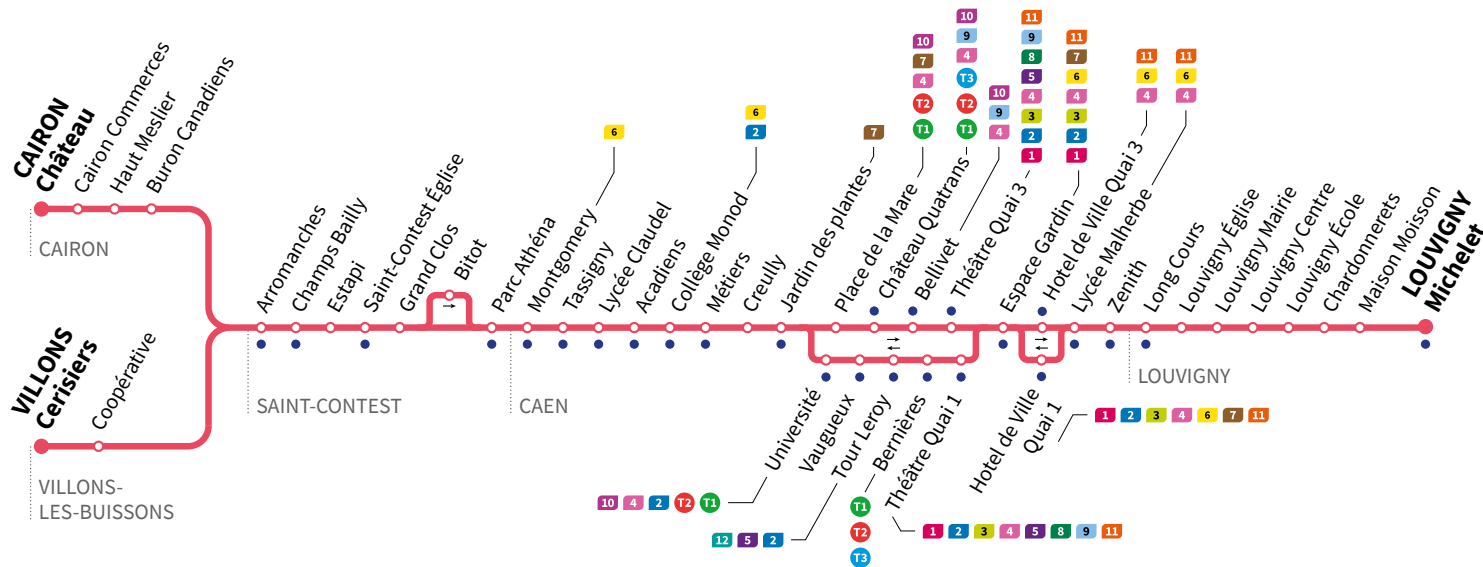

Horaires valables du lundi 30 août 2021 jusqu'au dimanche 26 juin 2022.*

Lundi à vendredi : Direction → **CAIRON - Château / VILLONS-LES-BUISSONS - Cerisiers** Retrouvez les horaires en période de vacances scolaires p.7

Michelet	5.56	6.24	6.48	7.13	7.35	8.00	8.25	8.53	9.18	9.44	10.09	10.34	10.59	11.24	11.48	12.13	12.38	13.03
Long Cours	6.01	6.29	6.54	7.20	7.42	8.07	8.32	8.59	9.24	9.49	10.14	10.39	11.04	11.29	11.53	12.18	12.43	13.08
Zénith	6.04	6.32	6.58	7.25	7.48	8.13	8.37	9.03	9.28	9.53	10.18	10.43	11.08	11.33	11.57	12.22	12.47	13.12
Lycée Malherbe	6.06	6.34	7.00	7.27	7.51	8.15	8.39	9.05	9.30	9.55	10.20	10.45	11.10	11.35	11.59	12.24	12.49	13.14
Théâtre Quai 1	6.10	6.38	7.04	7.32	7.56	8.21	8.45	9.10	9.35	10.00	10.25	10.50	11.15	11.40	12.05	12.30	12.55	13.19
Tour Leroy	6.13	6.41	7.07	7.35	8.00	8.25	8.49	9.13	9.38	10.03	10.28	10.53	11.18	11.43	12.08	12.33	12.58	13.22
Jardins des Plantes	6.17	6.45	7.11	7.41	8.06	8.32	8.55	9.18	9.43	10.08	10.33	10.58	11.23	11.49	12.14	12.39	13.04	13.28
Collège Monod	6.23	6.51	7.18	7.49	8.14	8.40	9.03	9.26	9.51	10.15	10.40	11.05	11.30	11.56	12.21	12.47	13.12	13.36
Parc Athéna	6.26	6.54	7.22	7.53	8.18	8.44	9.07	9.29	9.54	10.18	10.43	11.08	11.33	11.59	12.24	12.50	13.16	13.40
Saint-Contest Église	6.28	6.56	7.24	7.57	8.22	8.47	9.10	9.32	9.57	10.21	10.46	11.11	11.36	12.02	12.27	12.53	13.19	13.43
Arromanches	6.31	6.59	7.27	8.00	8.25	8.50	9.13	9.35	10.00	10.24	10.49	11.14	11.39	12.05	12.30	12.56	13.22	13.46
Cairon Château		7.04		8.06		8.56		9.41		10.30		11.20		12.11		13.02		13.52
Villons Cerisiers	6.36		7.33		8.31		9.19		10.06		10.55		11.45		12.36		13.28	

Michelet	13.28	13.53	14.18	14.43	15.08	15.33	15.58	16.23	16.47	17.13	17.38	18.06	18.37	19.09	19.40	20.21	21.02
Long Cours	13.34	13.59	14.24	14.48	15.13	15.38	16.03	16.28	16.52	17.18	17.43	18.11	18.42	19.14	19.45	20.26	21.07
Zénith	13.38	14.03	14.28	14.53	15.18	15.43	16.08	16.33	16.57	17.23	17.48	18.16	18.46	19.17	19.48	20.29	21.10
Lycée Malherbe	13.40	14.05	14.30	14.55	15.20	15.45	16.10	16.35	16.59	17.25	17.50	18.18	18.48	19.19	19.50	20.31	21.12
Théâtre Quai 1	13.45	14.10	14.35	14.59	15.24	15.50	16.15	16.40	17.04	17.30	17.55	18.23	18.53	19.24	19.55	20.35	21.15
Tour Leroy	13.48	14.13	14.38	15.02	15.27	15.53	16.19	16.44	17.08	17.34	17.59	18.27	18.56	19.27	19.58	20.38	21.18
Jardins des Plantes	13.54	14.19	14.44	15.08	15.33	15.59	16.25	16.50	17.14	17.42	18.07	18.33	19.02	19.33	20.03	20.43	21.22
Collège Monod	14.01	14.26	14.51	15.16	15.41	16.07	16.33	16.58	17.22	17.50	18.15	18.41	19.10	19.41	20.10	20.49	21.28
Parc Athéna	14.05	14.30	14.54	15.19	15.44	16.10	16.36	17.02	17.26	17.54	18.19	18.45	19.14	19.44	20.13	20.52	21.31
Saint-Contest Église	14.08	14.33	14.57	15.22	15.48	16.14	16.40	17.06	17.30	17.58	18.23	18.49	19.17	19.46	20.15	20.54	21.33
Arromanches	14.11	14.36	15.00	15.25	15.51	16.17	16.43	17.09	17.33	18.01	18.26	18.52	19.20	19.49	20.18	20.57	21.36
Cairon Château		14.42		15.31		16.23		17.15		18.07		18.58		19.54		21.02	
Villons Cerisiers	14.17		15.06		15.57		16.49		17.39		18.32		19.25		20.23		21.41