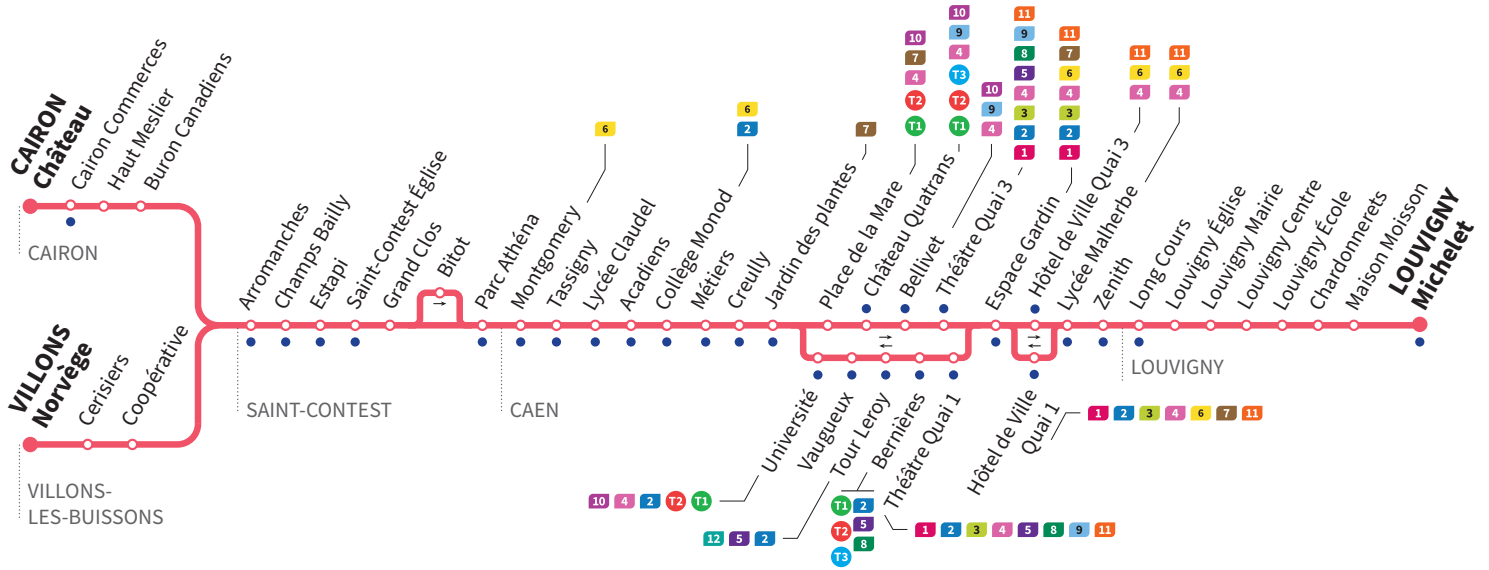

Horaires valables du lundi 4 septembre 2023 jusqu'au dimanche 30 juin 2024*

Samedi Direction → CAIRON - Château / VILLONS-LES-BUISSONS - Norvège

Michelet	7.01	7.45	8.20	8.54	9.29	10.04	10.39	11.14	11.49	12.24	12.59	13.34
Long Cours	7.06	7.50	8.25	8.59	9.34	10.09	10.44	11.19	11.54	12.29	13.04	13.39
Zénith	7.09	7.53	8.28	9.03	9.38	10.13	10.48	11.23	11.58	12.33	13.08	13.43
Lycée Malherbe	7.11	7.55	8.30	9.05	9.40	10.15	10.50	11.25	12.00	12.35	13.10	13.45
Théâtre Quai 1	7.15	8.00	8.35	9.10	9.45	10.20	10.55	11.30	12.05	12.40	13.15	13.50
Tour Leroy	7.18	8.03	8.38	9.13	9.48	10.23	10.58	11.33	12.08	12.43	13.18	13.53
Jardins des Plantes	7.22	8.07	8.42	9.17	9.52	10.28	11.03	11.39	12.14	12.48	13.23	13.58
Collège Monod	7.26	8.12	8.47	9.22	9.57	10.34	11.09	11.45	12.20	12.54	13.29	14.04
Parc Athéna	7.29	8.15	8.50	9.25	10.00	10.37	11.12	11.48	12.23	12.57	13.32	14.07
Saint-Contest Église	7.31	8.17	8.52	9.27	10.02	10.40	11.15	11.50	12.25	13.00	13.35	14.10
Arromanches	7.34	8.20	8.55	9.30	10.05	10.43	11.18	11.53	12.28	13.03	13.38	14.13
Cairon Château	-	8.25	-	9.35	-	10.48	-	11.58	-	13.08	-	14.18
Villons Norvège	7.40	-	9.01	-	10.11	-	11.24	-	12.34	-	13.44	-

Michelet	14.08	14.43	15.18	15.52	16.28	17.03	17.39	18.14	18.49	19.26	20.01	20.36
Long Cours	14.13	14.48	15.23	15.57	16.33	17.08	17.44	18.19	18.54	19.31	20.06	20.41
Zénith	14.18	14.53	15.28	16.02	16.38	17.12	17.48	18.23	18.58	19.34	20.09	20.44
Lycée Malherbe	14.20	14.55	15.30	16.04	16.40	17.14	17.50	18.25	19.00	19.36	20.11	20.46
Théâtre Quai 1	14.25	15.00	15.35	16.09	16.45	17.19	17.55	18.30	19.05	19.40	20.15	20.50
Tour Leroy	14.28	15.03	15.38	16.12	16.48	17.23	17.59	18.34	19.08	19.43	20.18	20.53
Jardins des Plantes	14.34	15.09	15.44	16.18	16.54	17.29	18.05	18.40	19.14	19.49	20.22	20.57
Collège Monod	14.39	15.14	15.49	16.23	16.59	17.36	18.12	18.47	19.20	19.54	20.27	21.02
Parc Athéna	14.43	15.18	15.53	16.27	17.03	17.39	18.15	18.50	19.23	19.57	20.30	21.05
Saint-Contest Église	14.45	15.20	15.55	16.30	17.06	17.42	18.18	18.53	19.26	20.00	20.32	21.07
Arromanches	14.48	15.23	15.58	16.34	17.10	17.46	18.22	18.57	19.30	20.04	20.35	21.10
Cairon Château	-	15.28	-	16.39	-	17.51	-	19.02	-	20.09	-	21.15
Villons Norvège	14.54	-	16.04	-	17.16	-	18.28	-	19.36	-	20.41	-