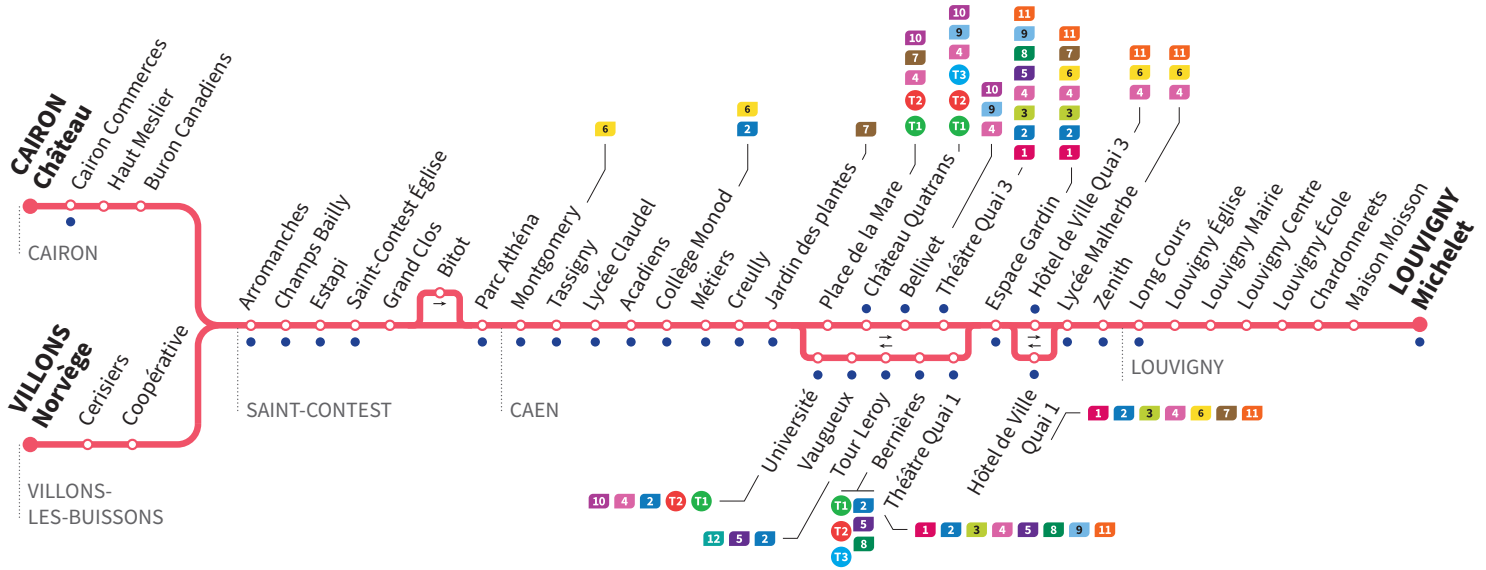

HORAIRES VACANCES SCOLAIRES

Les lignes de bus circulent avec des horaires spécifiques pendant les vacances scolaires :

Toussaint : du 30 octobre au 5 novembre 2023
Noël : du 25 décembre 2023 au 7 janvier 2024
Hiver : du 26 février au 10 mars 2024
Printemps : du 22 avril au 5 mai 2024
Ascension : du 8 mai au 12 mai 2024
Aucun bus ne circule le 1^{er} mai

Villons Norvège	-	12.35	-	13.45	-	14.54	-	16.07	-	17.21	-	18.40	-	19.48	-	20.50
Cairon Château	12.00	-	13.11	-	14.20	-	15.30	-	16.45	-	18.00	-	19.15	-	20.19	-
Arromanches	12.06	12.42	13.17	13.52	14.26	15.01	15.36	16.14	16.51	17.28	18.06	18.47	19.21	19.54	20.25	20.56
Saint-Contest Église	12.09	12.45	13.20	13.55	14.29	15.04	15.39	16.17	16.54	17.31	18.09	18.50	19.24	19.57	20.27	20.58
Parc Athéna	12.12	12.48	13.23	13.58	14.32	15.07	15.42	16.20	16.57	17.34	18.12	18.53	19.27	20.00	20.30	21.01
Collège Monod	12.16	12.52	13.27	14.02	14.36	15.11	15.46	16.24	17.01	17.38	18.16	18.56	19.30	20.03	20.33	21.04
Jardins des Plantes	12.21	12.57	13.32	14.07	14.41	15.16	15.51	16.29	17.06	17.44	18.22	19.01	19.35	20.08	20.38	21.09
Château Quatrans	12.25	13.01	13.36	14.11	14.45	15.21	15.56	16.34	17.11	17.49	18.27	19.05	19.39	20.11	20.41	21.12
Théâtre Quai 3	12.30	13.05	13.40	14.16	14.50	15.26	16.01	16.40	17.17	17.55	18.33	19.10	19.43	20.15	20.45	21.15
Lycée Malherbe	12.35	13.10	13.45	14.21	14.55	15.31	16.07	16.46	17.23	18.01	18.39	19.15	19.47	20.19	20.49	21.19
Zénith	12.36	13.11	13.46	14.22	14.56	15.32	16.08	16.47	17.24	18.02	18.40	19.16	19.48	20.20	20.50	21.20
Long Cours	12.41	13.16	13.50	14.26	15.01	15.37	16.13	16.52	17.29	18.07	18.44	19.20	19.52	20.24	20.53	21.23
Michelet	12.46	13.21	13.56	14.32	15.06	15.42	16.18	16.57	17.35	18.13	18.50	19.25	19.57	20.29	20.58	21.28

*Sous réserve de modification. Horaires théoriques sous réserve des conditions de circulation.

Horaires valables du lundi 4 septembre 2023 jusqu'au dimanche 30 juin 2024*

VACANCES SCOLAIRES / Lundi à vendredi Direction → CAIRON - Château / VILLONS-LES-BUISSONS - Norvège