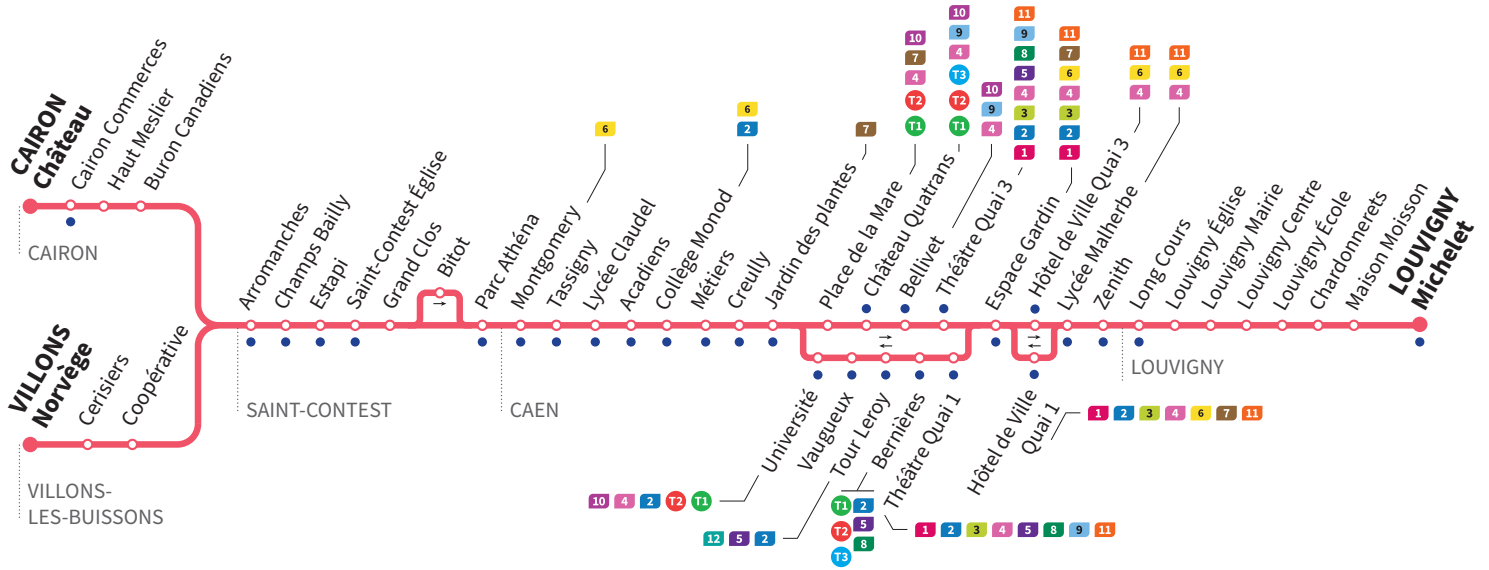

Horaires valables du lundi 4 septembre 2023 jusqu'au dimanche 30 juin 2024*

Lundi à vendredi Direction → CAIRON - Château / VILLONS-LES-BUISSONS - Norvège Retrouvez les horaires en période de vacances scolaires p.7

Michelet	5.56	6.26	6.47	7.10	7.31	7.51	8.21	8.51	9.18	9.44	10.09	10.34	10.59	11.24	11.48	12.13	12.38	13.03
Long Cours	6.01	6.31	6.53	7.17	7.38	7.58	8.28	8.57	9.24	9.49	10.14	10.39	11.04	11.29	11.53	12.18	12.43	13.08
Zénith	6.04	6.34	6.57	7.22	7.43	8.04	8.33	9.01	9.28	9.53	10.18	10.43	11.08	11.33	11.57	12.22	12.47	13.12
Lycée Malherbe	6.06	6.36	6.59	7.24	7.45	8.07	8.35	9.03	9.30	9.55	10.20	10.45	11.10	11.35	11.59	12.24	12.49	13.14
Théâtre Quai 1	6.10	6.40	7.03	7.29	7.50	8.12	8.41	9.08	9.35	10.00	10.25	10.50	11.15	11.40	12.05	12.30	12.55	13.19
Tour Leroy	6.13	6.43	7.06	7.32	7.53	8.16	8.45	9.11	9.38	10.03	10.28	10.53	11.18	11.43	12.08	12.33	12.58	13.22
Jardins des Plantes	6.17	6.47	7.10	7.38	7.59	8.22	8.51	9.16	9.43	10.08	10.33	10.58	11.23	11.49	12.14	12.39	13.04	13.28
Collège Monod	6.23	6.53	7.17	7.46	8.07	8.30	8.59	9.24	9.51	10.15	10.40	11.05	11.30	11.56	12.21	12.47	13.12	13.36
Parc Athéna	6.26	6.56	7.21	7.50	8.11	8.34	9.03	9.27	9.54	10.18	10.43	11.08	11.33	11.59	12.24	12.50	13.16	13.40
Saint-Contest Église	6.28	6.58	7.23	7.54	8.15	8.38	9.06	9.30	9.57	10.21	10.46	11.11	11.36	12.02	12.27	12.53	13.19	13.43
Arromanches	6.31	7.01	7.26	7.57	8.18	8.41	9.09	9.33	10.00	10.24	10.49	11.14	11.39	12.05	12.30	12.56	13.22	13.46
CAIRON Château	-	7.07	-	8.03	-	8.47	-	9.39	-	10.30	-	11.20	-	12.11	-	13.02	-	13.52
Villons Norvège	6.37	-	7.33	-	8.25	-	9.16	-	10.07	-	10.56	-	11.46	-	12.37	-	13.29	-

Michelet	13.28	13.53	14.18	14.43	15.08	15.33	15.58	16.28	16.47	17.13	17.38	18.06	18.37	19.09	19.40	20.21	21.02
Long Cours	13.34	13.59	14.24	14.48	15.13	15.38	16.03	16.33	16.52	17.18	17.43	18.11	18.42	19.14	19.45	20.26	21.07
Zénith	13.38	14.03	14.28	14.53	15.18	15.43	16.08	16.38	16.57	17.23	17.48	18.16	18.46	19.17	19.48	20.29	21.10
Lycée Malherbe	13.40	14.05	14.30	14.55	15.20	15.45	16.10	16.40	16.59	17.25	17.50	18.18	18.48	19.19	19.50	20.31	21.12
Théâtre Quai 1	13.45	14.10	14.35	14.59	15.24	15.50	16.15	16.45	17.04	17.30	17.55	18.23	18.53	19.24	19.55	20.35	21.15
Tour Leroy	13.48	14.13	14.38	15.02	15.27	15.53	16.19	16.49	17.08	17.34	17.59	18.27	18.56	19.27	19.58	20.38	21.18
Jardins des Plantes	13.54	14.19	14.44	15.08	15.33	15.59	16.25	16.55	17.14	17.42	18.07	18.33	19.02	19.33	20.03	20.43	21.22
Collège Monod	14.01	14.26	14.51	15.16	15.41	16.07	16.33	17.03	17.22	17.50	18.15	18.41	19.10	19.41	20.10	20.49	21.28
Parc Athéna	14.05	14.30	14.54	15.19	15.44	16.10	16.36	17.07	17.26	17.54	18.19	18.45	19.14	19.44	20.13	20.52	21.31
Saint-Contest Église	14.08	14.33	14.57	15.22	15.48	16.14	16.40	17.11	17.30	17.58	18.23	18.49	19.17	19.46	20.15	20.54	21.33
Arromanches	14.11	14.36	15.00	15.25	15.51	16.17	16.43	17.14	17.33	18.01	18.26	18.52	19.20	19.49	20.18	20.57	21.36
CAIRON Château	-	14.42	-	15.31	-	16.23	-	17.20	-	18.07	-	18.58	-	19.54	-	21.02	-
Villons Norvège	14.18	-	15.07	-	15.58	-	16.50	-	17.40	-	18.33	-	19.26	-	20.24	-	21.42