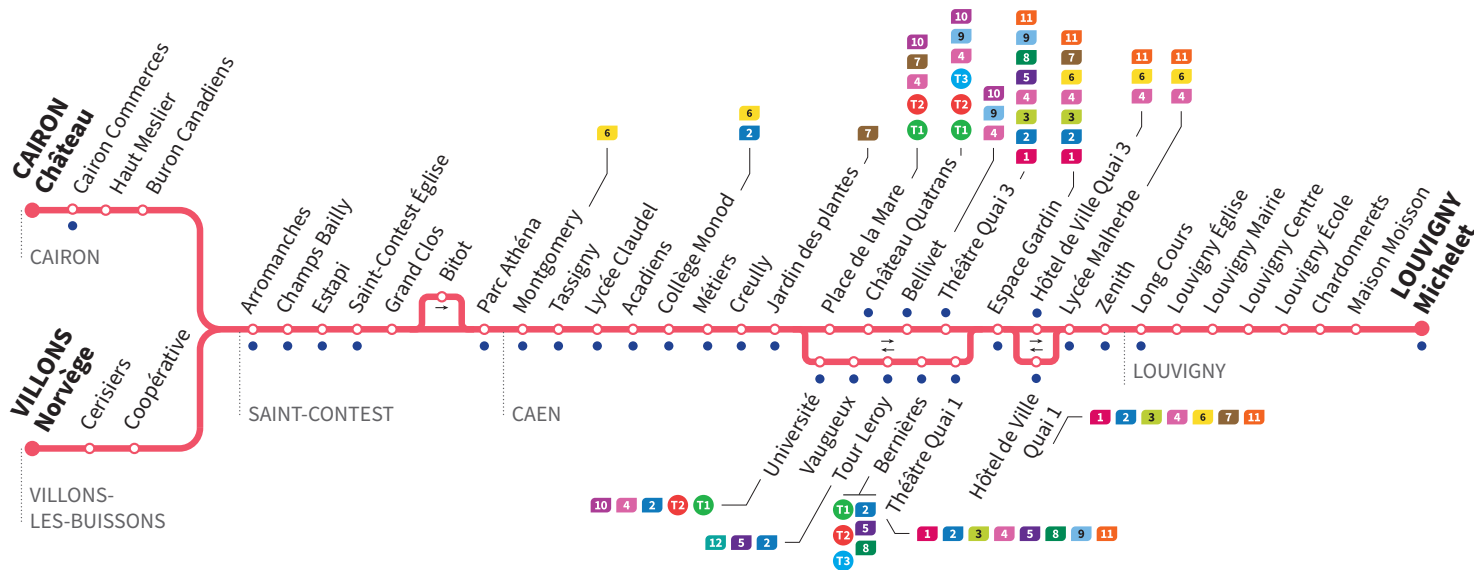

Horaires valables du lundi 4 septembre 2023 jusqu'au dimanche 30 juin 2024*

Samedi Direction → LOUVIGNY - Michelet

Villons Norvège	6.49	-	8.04	-	9.12	-	10.22	-	11.32	-	12.42	-
Cairon Château	-	7.30	-	8.40	-	9.48	-	10.58	-	12.08	-	13.18
Arromanches	6.55	7.35	8.10	8.45	9.18	9.53	10.28	11.03	11.38	12.13	12.48	13.23
Saint-Contest Église	6.58	7.38	8.13	8.48	9.21	9.56	10.31	11.06	11.41	12.16	12.51	13.26
Parc Athéna	7.01	7.41	8.16	8.51	9.24	9.59	10.34	11.09	11.44	12.19	12.54	13.29
Collège Monod	7.04	7.44	8.19	8.54	9.28	10.03	10.38	11.13	11.48	12.23	12.58	13.33
Jardins des Plantes	7.09	7.49	8.24	8.59	9.33	10.08	10.43	11.18	11.53	12.28	13.03	13.38
Château Quatrans	7.12	7.52	8.27	9.02	9.36	10.11	10.46	11.21	11.57	12.32	13.07	13.42
Théâtre Quai 3	7.15	7.55	8.30	9.05	9.40	10.15	10.50	11.25	12.01	12.36	13.11	13.46
Lycée Malherbe	7.19	7.59	8.35	9.10	9.45	10.20	10.55	11.30	12.05	12.40	13.15	13.51
Zénith	7.20	8.00	8.36	9.11	9.46	10.21	10.56	11.31	12.06	12.41	13.16	13.52
Long Cours	7.24	8.04	8.40	9.15	9.50	10.25	11.01	11.36	12.11	12.46	13.21	13.57
Michelet	7.29	8.09	8.45	9.20	9.55	10.30	11.06	11.41	12.16	12.51	13.26	14.02

Villons Norvège	13.52	-	15.00	-	16.10	-	17.22	-	18.34	-	19.45	-
Cairon Château	-	14.26	-	15.36	-	16.45	-	17.57	-	19.09	-	20.21
Arromanches	13.58	14.31	15.06	15.41	16.16	16.50	17.28	18.02	18.40	19.14	19.51	20.26
Saint-Contest Église	14.01	14.34	15.09	15.44	16.19	16.53	17.31	18.05	18.43	19.17	19.54	20.29
Parc Athéna	14.04	14.37	15.12	15.47	16.22	16.56	17.34	18.08	18.46	19.20	19.56	20.31
Collège Monod	14.08	14.41	15.16	15.51	16.26	17.00	17.38	18.12	18.49	19.23	19.59	20.34
Jardins des Plantes	14.14	14.47	15.21	15.56	16.31	17.05	17.43	18.17	18.54	19.28	20.04	20.39
Château Quatrans	14.18	14.51	15.26	16.01	16.36	17.10	17.48	18.22	18.59	19.32	20.07	20.42
Théâtre Quai 3	14.22	14.56	15.31	16.06	16.42	17.16	17.53	18.27	19.04	19.36	20.11	20.46
Lycée Malherbe	14.27	15.01	15.36	16.11	16.47	17.21	17.58	18.32	19.08	19.40	20.15	20.50
Zénith	14.28	15.02	15.37	16.12	16.48	17.22	17.59	18.33	19.09	19.41	20.16	20.51
Long Cours	14.32	15.06	15.41	16.16	16.53	17.27	18.04	18.38	19.14	19.45	20.19	20.54
Michelet	14.37	15.11	15.47	16.22	16.58	17.32	18.09	18.43	19.19	19.50	20.24	20.59

*Sous réserve de modification. Horaires théoriques sous réserve des conditions de circulation.