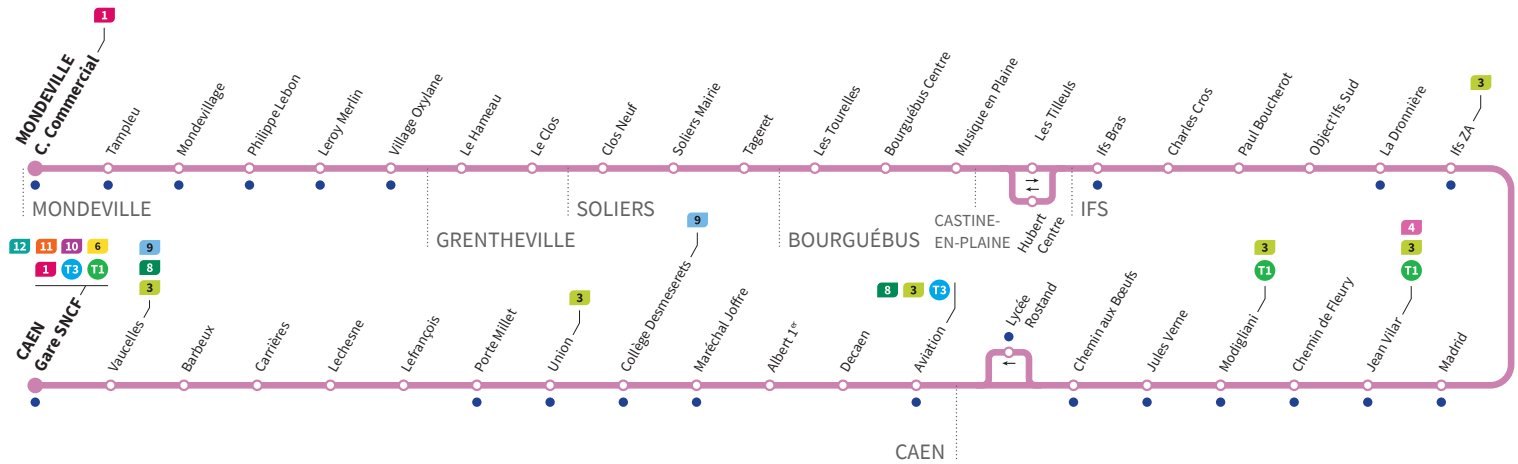

Horaires valables du lundi 31 Août 2020 au dimanche 27 juin 2021 inclus*

La ligne 30 ne circule pas les dimanches et jours fériés.

TOUTE L'ANNÉE / Lundi à vendredi : Direction → MONDEVILLE - Centre Commercial

TOUTE L'ANNÉE / Lundi à vendredi : Direction → CAEN - Gare SNCF

Mondeville C. Commercial	6.04	7.16	9.14	11.13	13.13	15.11	17.12	19.08
Le Hameau	6.13	7.25	9.23	11.23	13.21	15.21	17.20	19.17
Soliers Mairie	6.16	7.28	9.26	11.26	13.24	15.24	17.23	19.20
Bourguébus Centre	6.19	7.31	9.29	11.29	13.27	15.27	17.26	19.23
Les Tilleuls	6.23	7.35	9.33	11.33	13.31	15.31	17.30	19.27
Paul Boucherot	6.29	7.41	9.39	11.39	13.37	15.37	17.36	19.33
Ifs ZA	6.33	7.45	9.43	11.43	13.41	15.41	17.40	19.37
Jean Vilar	6.37	7.49	9.47	11.47	13.45	15.45	17.44	19.41
Modigliani	6.39	7.51	9.49	11.49	13.47	15.47	17.46	19.43
Aviation	6.43	7.56	9.54	11.54	13.52	15.52	17.51	19.48
Collège Desmeserets	6.48	8.01	9.59	11.59	13.57	15.57	17.56	19.53
Lefrançois	6.51	8.03	10.01	12.01	13.59	15.59	17.58	19.55
Gare SNCF	6.55	8.07	10.05	12.05	14.03	16.03	18.02	19.59

Horaires valables du lundi 31 Août 2020 au dimanche 27 juin 2021 inclus*

La ligne 30 ne circule pas les dimanches et jours fériés.

TOUTE L'ANNÉE / Samedi Direction → MONDEVILLE - Centre Commercial

Gare SNCF	8.14	10.12	12.12	14.09	16.10	18.08	20.06
Lefrançois	8.18	10.16	12.16	14.13	16.14	18.12	20.10
Collège Desmeserets	8.21	10.19	12.19	14.16	16.17	18.15	20.13
Aviation	8.25	10.23	12.23	14.20	16.21	18.19	20.17
Modigliani	8.30	10.28	12.28	14.25	16.26	18.24	20.22
Jean Vilar	8.32	10.31	12.31	14.28	16.29	18.26	20.24
IFS ZA	8.36	10.35	12.35	14.32	16.33	18.30	20.28
Paul Boucherot	8.41	10.40	12.40	14.37	16.38	18.35	20.33
Hubert Centre	8.48	10.47	12.47	14.44	16.45	18.42	20.40
Bourguébus Centre	8.52	10.51	12.51	14.48	16.49	18.46	20.44
Soliers Mairie	8.55	10.54	12.54	14.51	16.52	18.49	20.47
Le Hameau	8.58	10.57	12.57	14.54	16.55	18.52	20.50
Mondeville C. Commercial	9.08	11.07	13.07	15.05	17.06	19.02	20.59