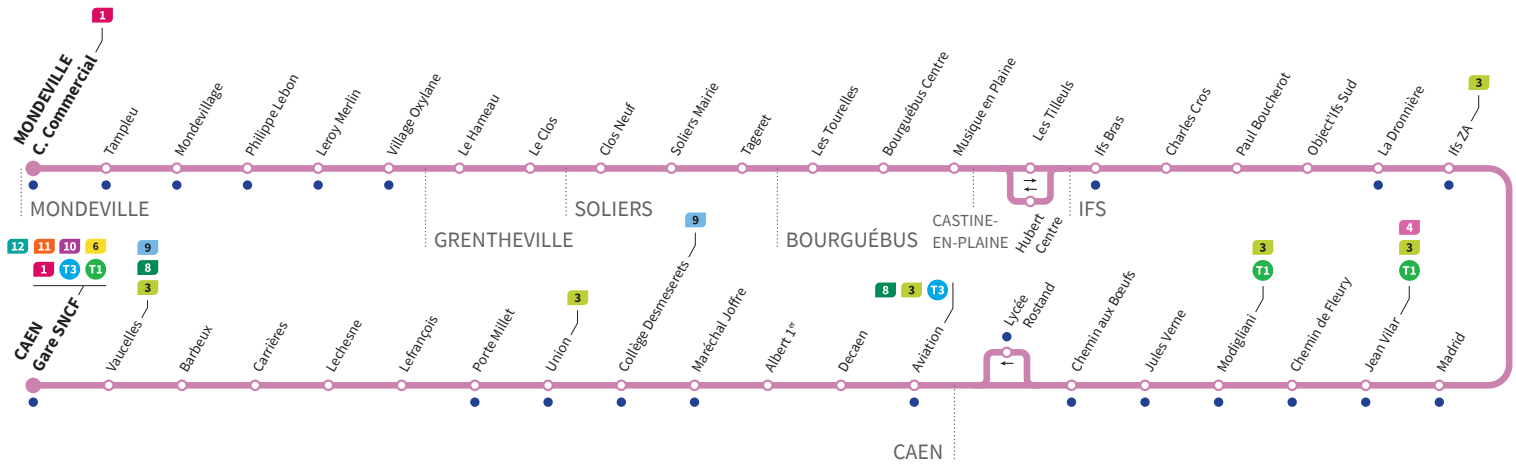

Horaires valables du lundi 31 Août 2020 au dimanche 27 juin 2021 inclus*

La ligne 30 ne circule pas les dimanches et jours fériés.

TOUTE L'ANNÉE / Lundi à vendredi : Direction → MONDEVILLE - Centre Commercial

TOUTE L'ANNÉE / Lundi à vendredi : Direction → CAEN - Gare SNCF

Mondeville C. Commercial	6.04	7.16	9.14	11.13	13.13	15.11	17.12	19.08
Le Hameau	6.13	7.25	9.23	11.23	13.21	15.21	17.20	19.17
Soliers Mairie	6.16	7.28	9.26	11.26	13.24	15.24	17.23	19.20
Bourguébus Centre	6.19	7.31	9.29	11.29	13.27	15.27	17.26	19.23
Les Tilleuls	6.23	7.35	9.33	11.33	13.31	15.31	17.30	19.27
Paul Boucherot	6.29	7.41	9.39	11.39	13.37	15.37	17.36	19.33
Ifs ZA	6.33	7.45	9.43	11.43	13.41	15.41	17.40	19.37
Jean Vilar	6.37	7.49	9.47	11.47	13.45	15.45	17.44	19.41
Modigliani	6.39	7.51	9.49	11.49	13.47	15.47	17.46	19.43
Aviation	6.43	7.56	9.54	11.54	13.52	15.52	17.51	19.48
Collège Desmeserets	6.48	8.01	9.59	11.59	13.57	15.57	17.56	19.53
Lefrançois	6.51	8.03	10.01	12.01	13.59	15.59	17.58	19.55
Gare SNCF	6.55	8.07	10.05	12.05	14.03	16.03	18.02	19.59

Horaires valables du lundi 31 Août 2020 au dimanche 27 juin 2021 inclus*

La ligne 30 ne circule pas les dimanches et jours fériés.

TOUTE L'ANNÉE / Samedi Direction → MONDEVILLE - Centre Commercial

Gare SNCF	8.14	10.12	12.12	14.09	16.10	18.08	20.06
Lefrançois	8.18	10.16	12.16	14.13	16.14	18.12	20.10
Collège Desmeserets	8.21	10.19	12.19	14.16	16.17	18.15	20.13
Aviation	8.25	10.23	12.23	14.20	16.21	18.19	20.17
Modigliani	8.30	10.28	12.28	14.25	16.26	18.24	20.22
Jean Vilar	8.32	10.31	12.31	14.28	16.29	18.26	20.24
IFS ZA	8.36	10.35	12.35	14.32	16.33	18.30	20.28
Paul Boucherot	8.41	10.40	12.40	14.37	16.38	18.35	20.33
Hubert Centre	8.48	10.47	12.47	14.44	16.45	18.42	20.40
Bourguébus Centre	8.52	10.51	12.51	14.48	16.49	18.46	20.44
Soliers Mairie	8.55	10.54	12.54	14.51	16.52	18.49	20.47
Le Hameau	8.58	10.57	12.57	14.54	16.55	18.52	20.50
Mondeville C. Commercial	9.08	11.07	13.07	15.05	17.06	19.02	20.59