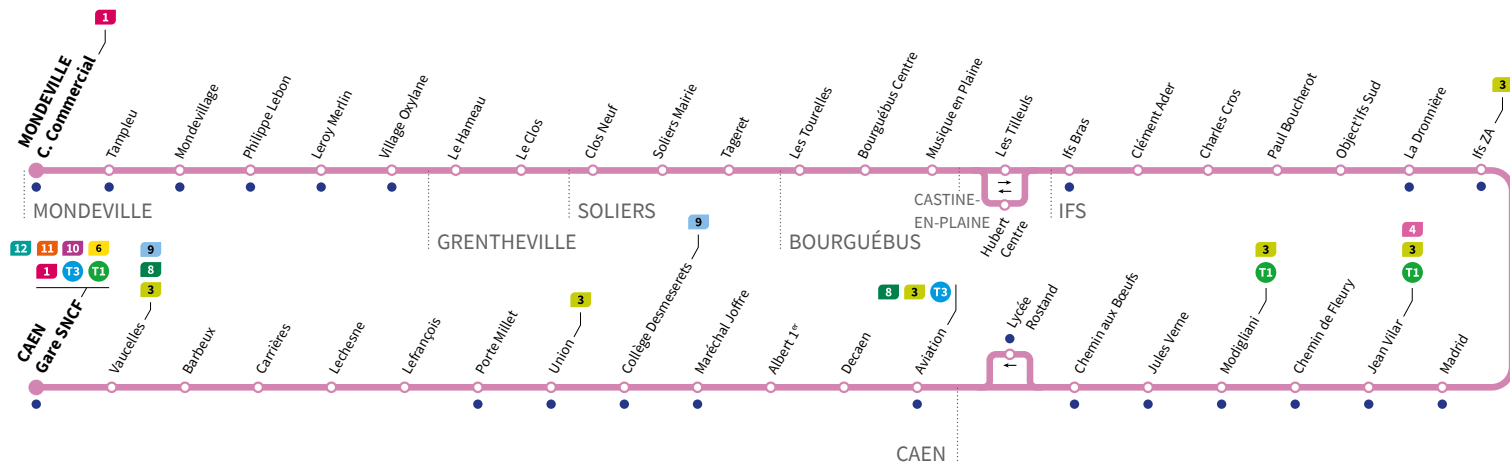

Horaires valables du lundi 30 août 2021 jusqu'au dimanche 26 juin 2022.*

La ligne 30 ne circule pas les dimanches et jours fériés.

TOUTE L'ANNÉE / Lundi à vendredi : Direction → MONDEVILLE - Centre Commercial

TOUTE L'ANNÉE / Lundi à vendredi : Direction → CAEN - Gare SNCF

Mondeville C. Commercial	6.00	7.12	9.14	11.13	13.13	15.11	17.12	19.08
Le Hameau	6.07	7.19	9.21	11.21	13.21	15.19	17.19	19.15
Soliers Mairie	6.12	7.24	9.26	11.25	13.25	15.23	17.23	19.19
Bourguébus Centre	6.16	7.28	9.30	11.29	13.28	15.26	17.26	19.22
Les Tilleuls	6.20	7.32	9.34	11.33	13.32	15.30	17.30	19.26
Paul Boucherot	6.28	7.40	9.40	11.39	13.38	15.36	17.37	19.32
IFS ZA	6.33	7.45	9.45	11.44	13.43	15.41	17.42	19.37
Jean Vilar	6.37	7.49	9.48	11.47	13.46	15.44	17.45	19.40
Modigliani	6.40	7.52	9.51	11.50	13.49	15.47	17.48	19.43
Aviation	6.44	7.56	9.55	11.54	13.53	15.52	17.53	19.47
Collège Desmeserets	6.50	8.02	10.00	11.59	13.58	15.57	17.57	19.51
Lefrançois	6.53	8.05	10.02	12.01	14.00	15.59	17.59	19.53
Gare SNCF	6.59	8.11	10.08	12.07	14.06	16.05	18.05	19.58

Horaires valables du lundi 30 août 2021 jusqu'au dimanche 26 juin 2022.*

La ligne 30 ne circule pas les dimanches et jours fériés.

TOUTE L'ANNÉE / Samedi : Direction → MONDEVILLE - Centre Commercial

Gare SNCF	8.14	10.12	12.12	14.09	16.10	18.08	20.06
Lefrançois	8.18	10.17	12.17	14.14	16.15	18.14	20.11
Collège Desmeserets	8.20	10.20	12.20	14.16	16.17	18.16	20.13
Aviation	8.24	10.24	12.24	14.21	16.21	18.20	20.17
Modigliani	8.29	10.29	12.29	14.26	16.26	18.25	20.22
Jean Vilar	8.32	10.32	12.32	14.29	16.29	18.28	20.25
IFS ZA	8.35	10.35	12.35	14.32	16.32	18.31	20.28
Paul Boucherot	8.40	10.40	12.40	14.37	16.37	18.36	20.33
Hubert Centre	8.47	10.47	12.47	14.44	16.44	18.43	20.40
Bourguébus Centre	8.51	10.51	12.51	14.48	16.48	18.47	20.44
Soliers Mairie	8.54	10.54	12.54	14.51	16.51	18.50	20.47
Le Hameau	8.58	10.58	12.58	14.55	16.55	18.54	20.50
Mondeville C. Commercial	9.07	11.07	13.07	15.05	17.05	19.03	20.58