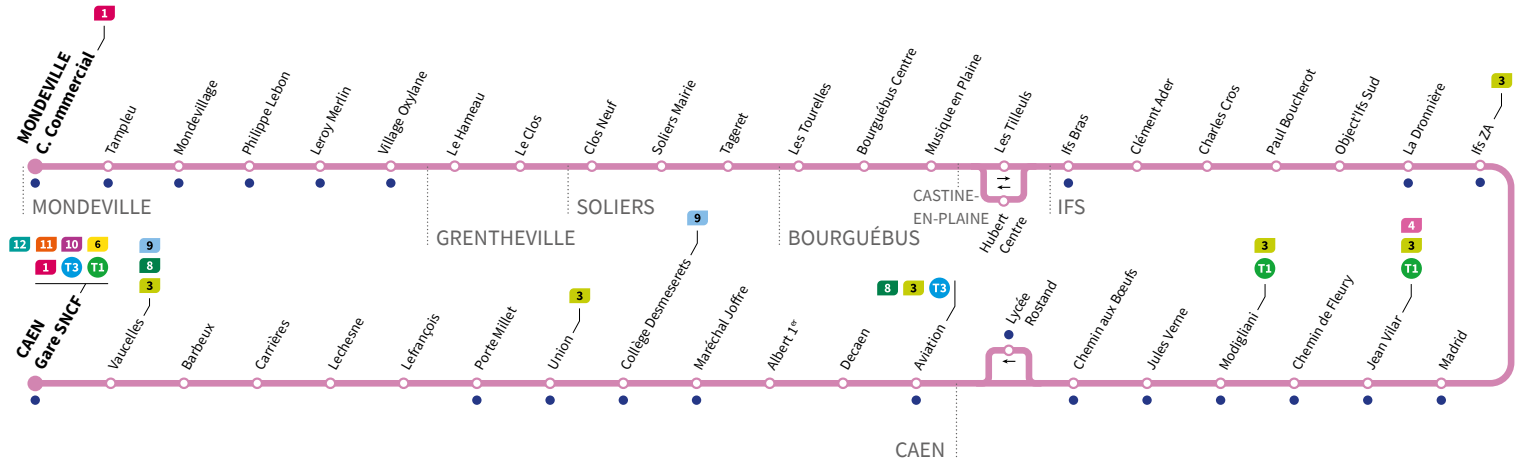

Horaires valables du lundi 30 août 2021 jusqu'au dimanche 26 juin 2022.*

La ligne 30 ne circule pas les dimanches et jours fériés.

TOUTE L'ANNÉE / Lundi à vendredi : Direction → MONDEVILLE - Centre Commercial

TOUTE L'ANNÉE / Lundi à vendredi : Direction → CAEN - Gare SNCF

Mondeville C. Commercial	6.00	7.12	9.14	11.13	13.13	15.11	17.12	19.08
Le Hameau	6.07	7.19	9.21	11.21	13.21	15.19	17.19	19.15
Soliers Mairie	6.12	7.24	9.26	11.25	13.25	15.23	17.23	19.19
Bourguébus Centre	6.16	7.28	9.30	11.29	13.28	15.26	17.26	19.22
Les Tilleuls	6.20	7.32	9.34	11.33	13.32	15.30	17.30	19.26
Paul Boucherot	6.28	7.40	9.40	11.39	13.38	15.36	17.37	19.32
IFS ZA	6.33	7.45	9.45	11.44	13.43	15.41	17.42	19.37
Jean Vilar	6.37	7.49	9.48	11.47	13.46	15.44	17.45	19.40
Modigliani	6.40	7.52	9.51	11.50	13.49	15.47	17.48	19.43
Aviation	6.44	7.56	9.55	11.54	13.53	15.52	17.53	19.47
Collège Desmeserets	6.50	8.02	10.00	11.59	13.58	15.57	17.57	19.51
Lefrançois	6.53	8.05	10.02	12.01	14.00	15.59	17.59	19.53
Gare SNCF	6.59	8.11	10.08	12.07	14.06	16.05	18.05	19.58

Horaires valables du lundi 30 août 2021 jusqu'au dimanche 26 juin 2022.*

La ligne 30 ne circule pas les dimanches et jours fériés.

TOUTE L'ANNÉE / Samedi : Direction → MONDEVILLE - Centre Commercial

Gare SNCF	8.14	10.12	12.12	14.09	16.10	18.08	20.06
Lefrançois	8.18	10.17	12.17	14.14	16.15	18.14	20.11
Collège Desmeserets	8.20	10.20	12.20	14.16	16.17	18.16	20.13
Aviation	8.24	10.24	12.24	14.21	16.21	18.20	20.17
Modigliani	8.29	10.29	12.29	14.26	16.26	18.25	20.22
Jean Vilar	8.32	10.32	12.32	14.29	16.29	18.28	20.25
IFS ZA	8.35	10.35	12.35	14.32	16.32	18.31	20.28
Paul Boucherot	8.40	10.40	12.40	14.37	16.37	18.36	20.33
Hubert Centre	8.47	10.47	12.47	14.44	16.44	18.43	20.40
Bourguébus Centre	8.51	10.51	12.51	14.48	16.48	18.47	20.44
Soliers Mairie	8.54	10.54	12.54	14.51	16.51	18.50	20.47
Le Hameau	8.58	10.58	12.58	14.55	16.55	18.54	20.50
Mondeville C. Commercial	9.07	11.07	13.07	15.05	17.05	19.03	20.58