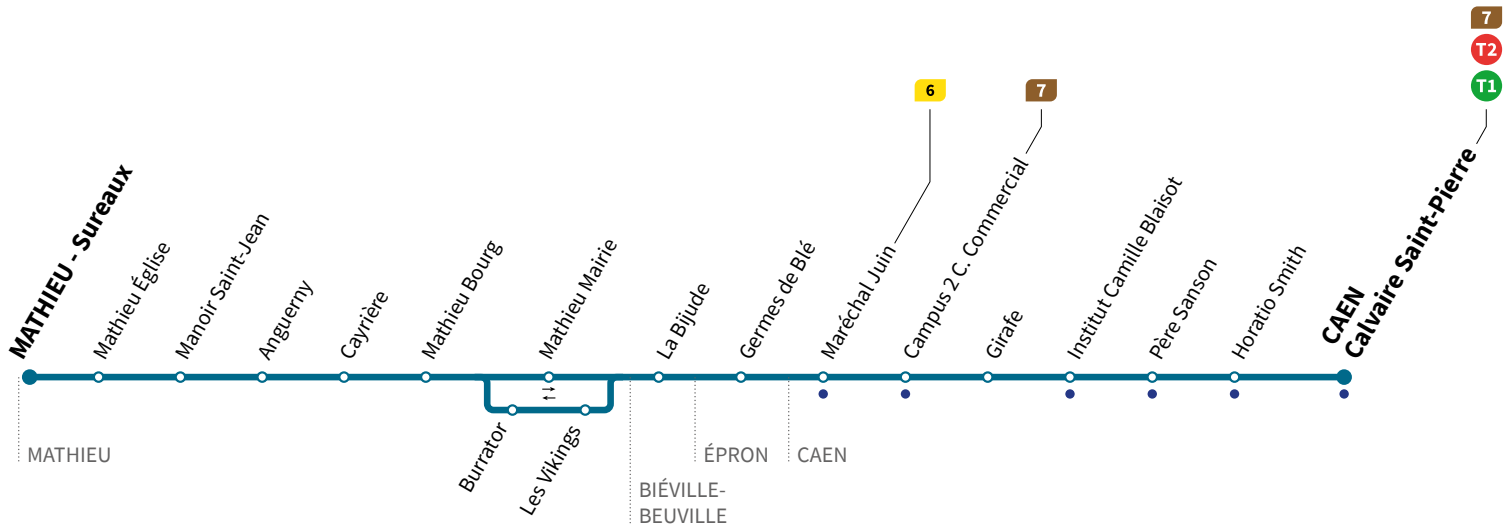

Horaires valables du lundi 31 Août 2020 au dimanche 27 juin 2021 inclus*

TOUTE L'ANNÉE / Lundi à samedi : Direction → CAEN - Calvaire Saint-Pierre

| | | | | | | | | |
|--------------------------|------|-------|-------|-------|-------|-------|-------|-------|
| Sureaux | 8.51 | 10.00 | 11.05 | 12.10 | 13.15 | 14.20 | 15.30 | 16.40 |
| Manoir Saint-Jean | 8.54 | 10.03 | 11.08 | 12.13 | 13.18 | 14.23 | 15.33 | 16.43 |
| Mathieu Bourg | 8.58 | 10.07 | 11.12 | 12.17 | 13.22 | 14.27 | 15.37 | 16.47 |
| La Bijude | 9.05 | 10.14 | 11.19 | 12.24 | 13.29 | 14.34 | 15.44 | 16.54 |
| Campus 2 C. Commercial | 9.09 | 10.18 | 11.23 | 12.28 | 13.33 | 14.38 | 15.48 | 16.58 |
| Institut Camille Blaisot | 9.11 | 10.20 | 11.25 | 12.30 | 13.35 | 14.40 | 15.50 | 17.00 |
| Calvaire Saint-Pierre | 9.13 | 10.22 | 11.27 | 12.32 | 13.37 | 14.42 | 15.52 | 17.02 |

TOUTE L'ANNÉE / Lundi à samedi : Direction → MATHIEU - Sureaux

| | | | | | | | | |
|--------------------------|------|-------|-------|-------|-------|-------|-------|-------|
| Calvaire Saint-Pierre | 9.25 | 10.35 | 11.40 | 12.45 | 13.50 | 14.55 | 16.05 | 17.15 |
| Institut Camille Blaisot | 9.27 | 10.37 | 11.42 | 12.47 | 13.52 | 14.57 | 16.07 | 17.17 |
| Campus 2 C. Commercial | 9.29 | 10.39 | 11.44 | 12.49 | 13.54 | 14.59 | 16.09 | 17.19 |
| La Bijude | 9.33 | 10.43 | 11.48 | 12.53 | 13.58 | 15.03 | 16.13 | 17.23 |
| Mathieu Bourg | 9.38 | 10.48 | 11.53 | 12.58 | 14.03 | 15.08 | 16.18 | 17.28 |
| Manoir Saint-Jean | 9.45 | 10.55 | 12.00 | 13.05 | 14.10 | 15.15 | 16.25 | 17.35 |
| Sureaux | 9.48 | 10.58 | 12.03 | 13.08 | 14.13 | 15.18 | 16.28 | 17.38 |