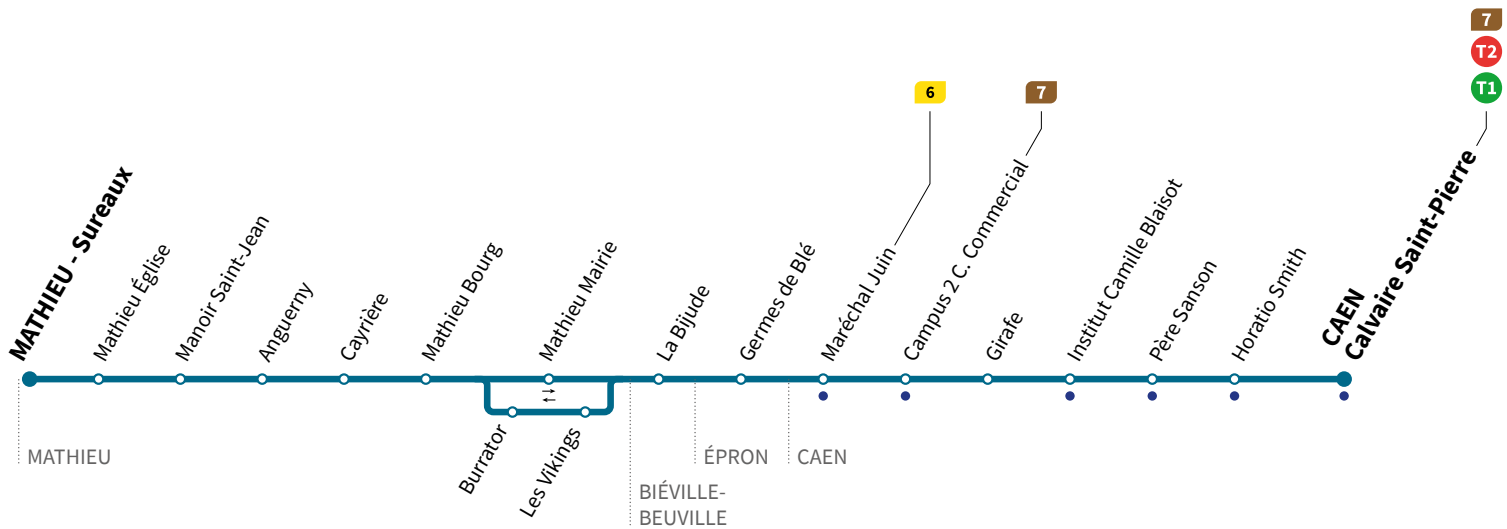

Horaires valables du lundi 31 Août 2020 au dimanche 27 juin 2021 inclus*

Dimanches et fêtes : Direction → CAEN - Calvaire Saint-Pierre

	TAXI	TAXI
Sureaux	8.58	13.58
Manoir Saint-Jean	9.01	14.01
Mathieu Bourg	9.05	14.05
La Bijude	9.12	14.12
Campus 2 C. Commercial	9.16	14.16
Institut Camille Blaisot	9.18	14.18
Calvaire Saint-Pierre	9.20	14.20

Dimanches et fêtes : Direction → MATHIEU - Sureaux

	TAXI	TAXI
Calvaire Saint-Pierre	11.30	16.30
Institut Camille Blaisot	11.32	16.32
Campus 2 C. Commercial	11.34	16.34
La Bijude	11.38	16.38
Mathieu Bourg	11.43	16.43
Manoir Saint-Jean	11.50	16.50
Sureaux	11.53	16.53