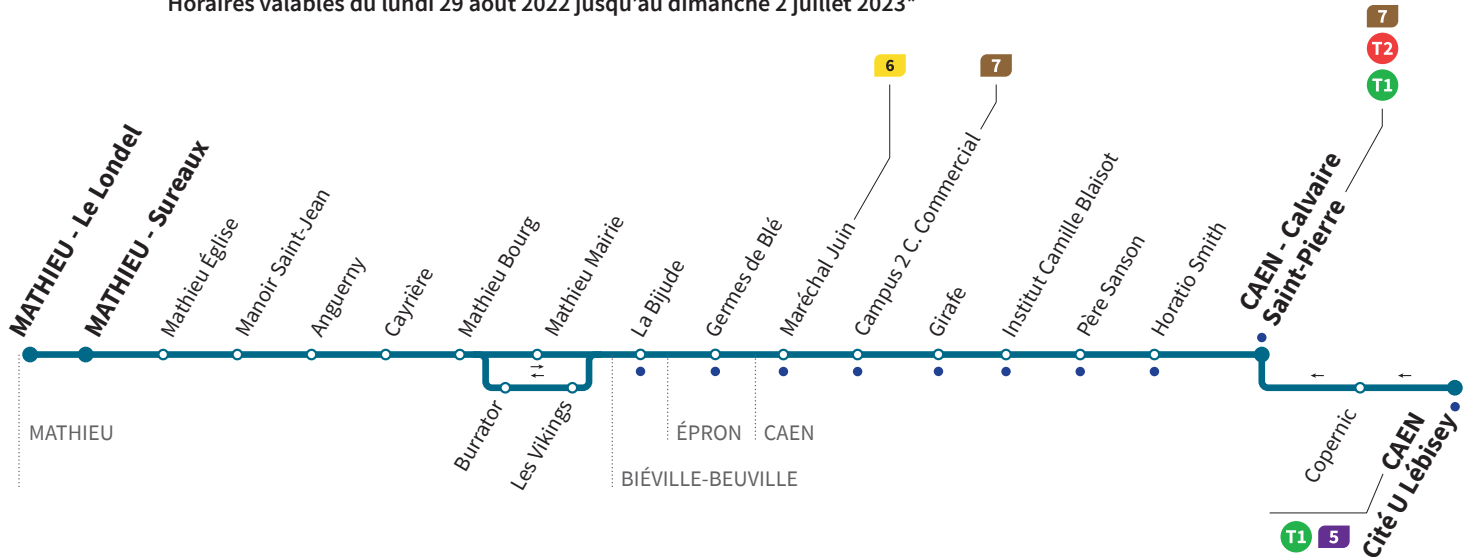

Horaires valables du lundi 29 août 2022 jusqu'au dimanche 2 juillet 2023\*

## Lundi à vendredi : Direction → CAEN - Calvaire Saint-Pierre

Retrouvez les horaires en période de vacances scolaires p.4

Le Londel	-	-	-	-	13.03	-	-	-	17.47
Sureaux	8.48	9.53	10.58	12.03	13.08	14.13	15.18	16.39	17.52
Manoir Saint-Jean	8.51	9.56	11.01	12.06	13.11	14.16	15.21	16.42	17.55
Mathieu Bourg	8.55	10.00	11.05	12.10	13.15	14.20	15.25	16.46	17.59
La Bijude	9.02	10.07	11.12	12.17	13.22	14.27	15.32	16.53	18.06
Campus 2 C. Commercial	9.06	10.11	11.16	12.21	13.26	14.31	15.36	16.57	18.10
Institut Camille Blaisot	9.08	10.13	11.18	12.23	13.28	14.33	15.38	16.59	18.12
Calvaire Saint-Pierre	9.10	10.15	11.20	12.25	13.30	14.35	15.40	17.01	18.14

## Lundi à vendredi : Direction → MATHIEU - Sureaux

Retrouvez les horaires en période de vacances scolaires p.4

Cité U Lébisey	-	-	-	-	-	-	-	16.05	17.15
Calvaire Saint-Pierre	7.47	9.20	10.25	11.30	12.35	13.40	14.45	16.09	17.19
Institut Camille Blaisot	7.49	9.22	10.27	11.32	12.37	13.42	14.47	16.11	17.21
Campus 2 C. Commercial	7.51	9.24	10.29	11.34	12.39	13.44	14.49	16.13	17.23
La Bijude	7.55	9.28	10.33	11.38	12.43	13.48	14.53	16.17	17.27
Mathieu Bourg	8.00	9.33	10.38	11.43	12.48	13.53	14.58	16.22	17.32
Manoir Saint-Jean	8.07	9.40	10.45	11.50	12.55	14.00	15.05	16.29	17.39
Sureaux	8.10	9.43	10.48	11.53	12.58	14.03	15.08	16.32	17.42
Le Londel	8.15	-	-	-	13.03	-	-	-	17.47