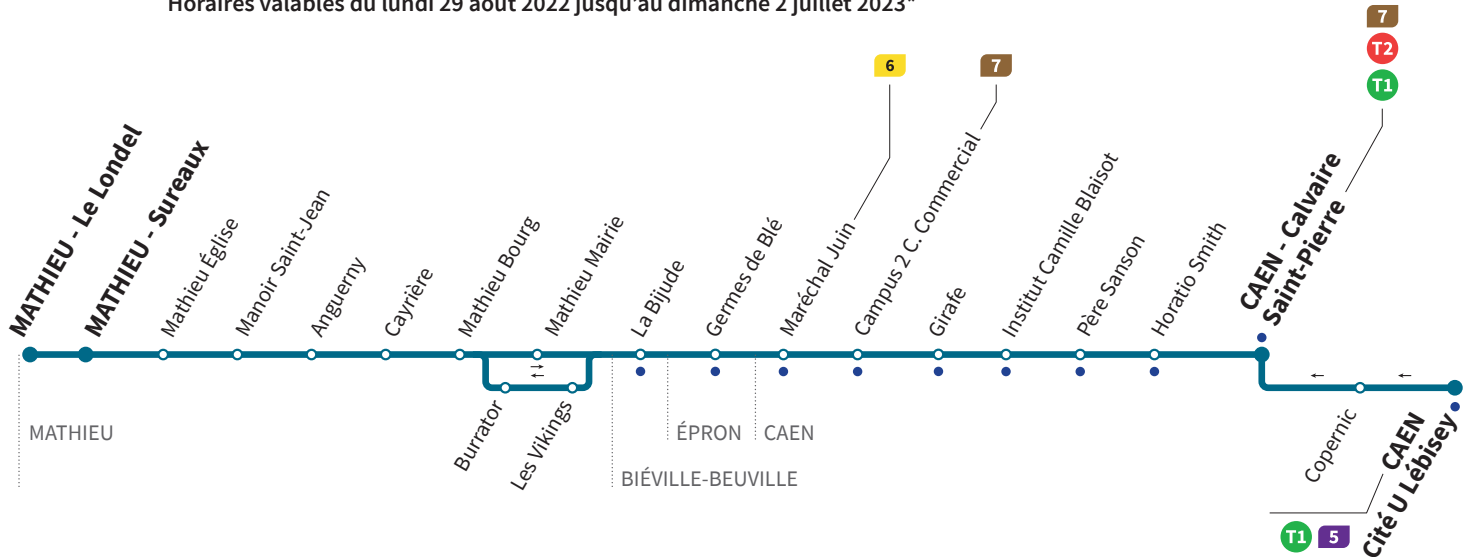

Horaires valables du lundi 29 août 2022 jusqu'au dimanche 2 juillet 2023*

Dimanches et fêtes : Direction → CAEN - Calvaire Saint-Pierre

	TAXI	TAXI
Sureaux	9.08	13.38
Manoir Saint-Jean	9.11	13.41
Mathieu Bourg	9.15	13.45
La Bijude	9.22	13.52
Campus 2 C. Commercial	9.26	13.56
Institut Camille Blaisot	9.28	13.58
Calvaire Saint-Pierre	9.30	14.00

Dimanches et fêtes : Direction → MATHIEU - Sureaux

	TAXI	TAXI
Calvaire Saint-Pierre	12.45	18.25
Institut Camille Blaisot	12.47	18.27
Campus 2 C. Commercial	12.49	18.29
La Bijude	12.53	18.33
Mathieu Bourg	12.58	18.38
Manoir Saint-Jean	13.05	18.45
Sureaux	13.08	18.48