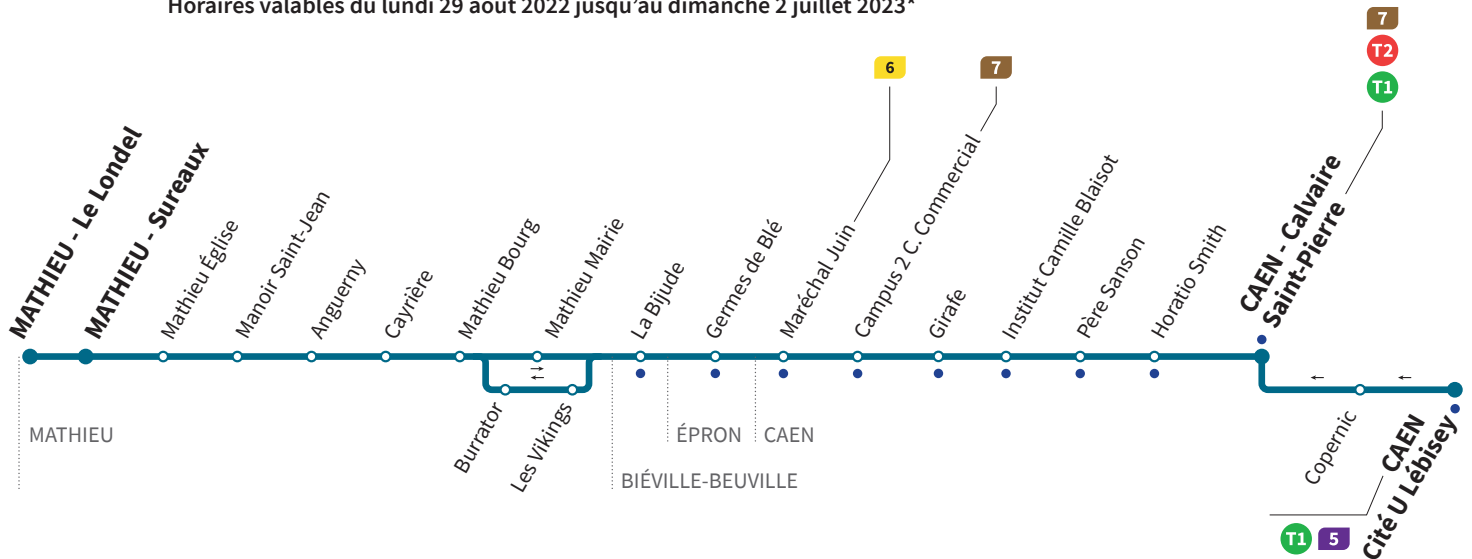

Horaires valables du lundi 29 août 2022 jusqu'au dimanche 2 juillet 2023*

Samedi Direction → CAEN - Calvaire Saint-Pierre

Sureauux	8.48	9.53	10.58	12.03	13.08	14.13	15.18	16.39
Manoir Saint-Jean	8.51	9.56	11.01	12.06	13.11	14.16	15.21	16.42
Mathieu Bourg	8.55	10.00	11.05	12.10	13.15	14.20	15.25	16.46
La Bijude	9.02	10.07	11.12	12.17	13.22	14.27	15.32	16.53
Campus 2 C. Commercial	9.06	10.11	11.16	12.21	13.26	14.31	15.36	16.57
Institut Camille Blaisot	9.08	10.13	11.18	12.23	13.28	14.33	15.38	16.59
Calvaire Saint-Pierre	9.10	10.15	11.20	12.25	13.30	14.35	15.40	17.01

Samedi Direction → MATHIEU - Sureauux

Calvaire Saint-Pierre	9.20	10.25	11.30	12.35	13.40	14.45	16.09	17.19
Institut Camille Blaisot	9.22	10.27	11.32	12.37	13.42	14.47	16.11	17.21
Campus 2 C. Commercial	9.24	10.29	11.34	12.39	13.44	14.49	16.13	17.23
La Bijude	9.28	10.33	11.38	12.43	13.48	14.53	16.17	17.27
Mathieu Bourg	9.33	10.38	11.43	12.48	13.53	14.58	16.22	17.32
Manoir Saint-Jean	9.40	10.45	11.50	12.55	14.00	15.05	16.29	17.39
Sureauux	9.43	10.48	11.53	12.58	14.03	15.08	16.32	17.42