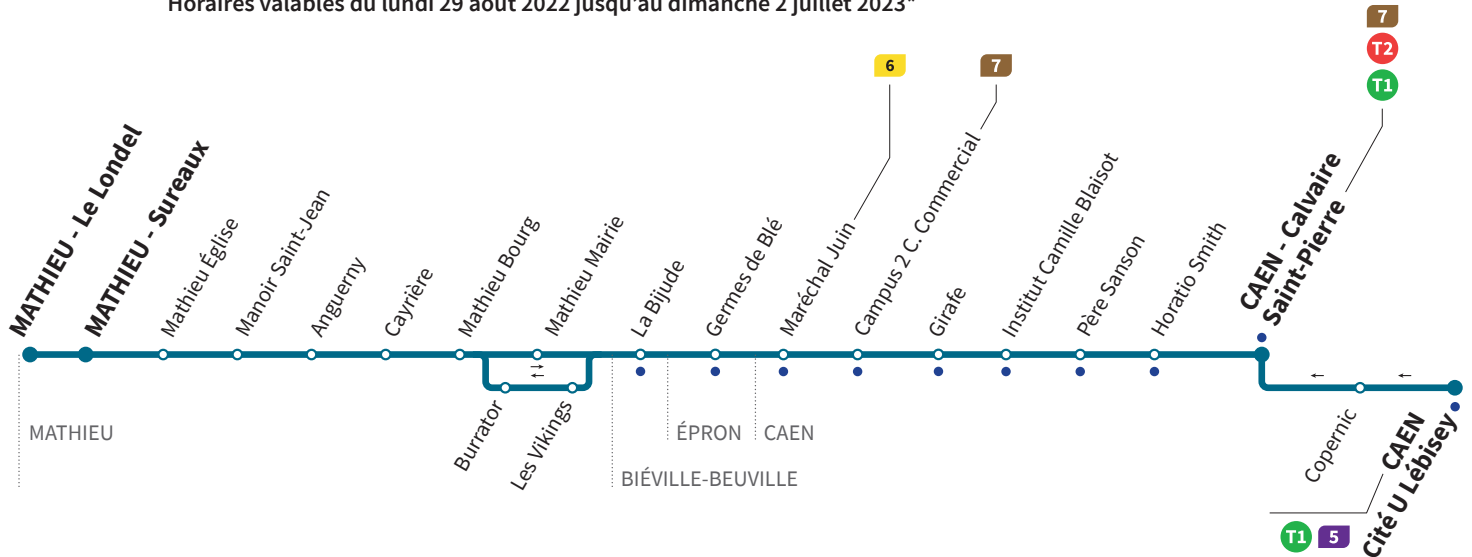

Horaires valables du lundi 29 août 2022 jusqu'au dimanche 2 juillet 2023*

VACANCES SCOLAIRES / Lundi à vendredi : Direction → CAEN - Calvaire Saint-Pierre

Le Londel	-	-	-	-	13.03	-	-	-	17.47
Sureaux	8.48	9.53	10.58	12.03	13.08	14.13	15.18	16.39	17.52
Manoir Saint-Jean	8.51	9.56	11.01	12.06	13.11	14.16	15.21	16.42	17.55
Mathieu Bourg	8.55	10.00	11.05	12.10	13.15	14.20	15.25	16.46	17.59
La Bijude	9.02	10.07	11.12	12.17	13.22	14.27	15.32	16.53	18.06
Campus 2 C. Commercial	9.06	10.11	11.16	12.21	13.26	14.31	15.36	16.57	18.10
Institut Camille Blaisot	9.08	10.13	11.18	12.23	13.28	14.33	15.38	16.59	18.12
Calvaire Saint-Pierre	9.10	10.15	11.20	12.25	13.30	14.35	15.40	17.01	18.14

HORAIRES
VACANCES SCOLAIRES

Les lignes de bus circulent
avec des horaires spécifiques
pendant les vacances scolaires :

Toussaint : du 31 octobre au 6 novembre 2022

Noël : du 19 décembre 2022 au 2 janvier 2023

Hiver : du 13 au 26 février 2023

Printemps : du 17 au 30 avril 2023

Aucun bus ne circule le 1er mai

VACANCES SCOLAIRES / Lundi à vendredi : Direction → MATHIEU - Sureaux

Calvaire Saint-Pierre	7.47	9.20	10.25	11.30	12.35	13.40	14.45	16.09	17.19
Institut Camille Blaisot	7.49	9.22	10.27	11.32	12.37	13.42	14.47	16.11	17.21
Campus 2 C. Commercial	7.51	9.24	10.29	11.34	12.39	13.44	14.49	16.13	17.23
La Bijude	7.55	9.28	10.33	11.38	12.43	13.48	14.53	16.17	17.27
Mathieu Bourg	8.00	9.33	10.38	11.43	12.48	13.53	14.58	16.22	17.32
Manoir Saint-Jean	8.07	9.40	10.45	11.50	12.55	14.00	15.05	16.29	17.39
Sureaux	8.10	9.43	10.48	11.53	12.58	14.03	15.08	16.32	17.42
Le Londel	8.15	-	-	-	13.03	-	-	-	17.47

HORAIRES
VACANCES SCOLAIRES

Les lignes de bus circulent
avec des horaires spécifiques
pendant les vacances scolaires :

Toussaint : du 31 octobre au 6 novembre 2022

Noël : du 19 décembre 2022 au 2 janvier 2023

Hiver : du 13 au 26 février 2023

Printemps : du 17 au 30 avril 2023

Aucun bus ne circule le 1er mai