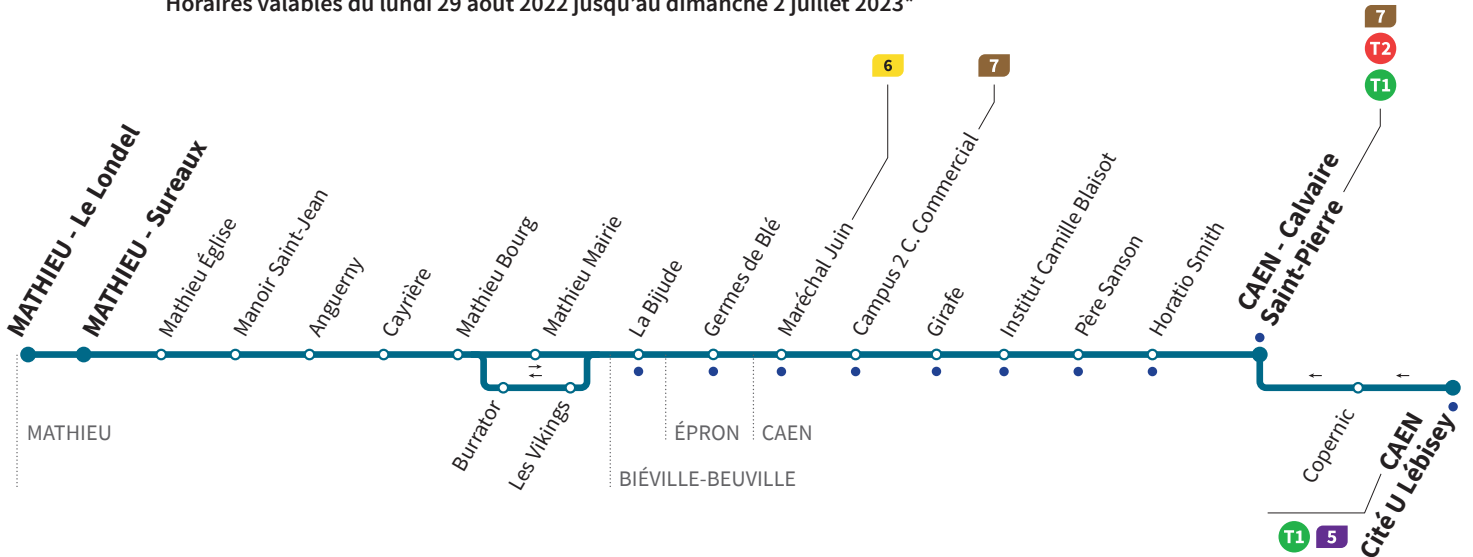

Horaires valables du lundi 29 août 2022 jusqu'au dimanche 2 juillet 2023*

Dimanches et fêtes : Direction → CAEN - Calvaire Saint-Pierre

	TAXI	TAXI
Sureaux	9.08	13.38
Manoir Saint-Jean	9.11	13.41
Mathieu Bourg	9.15	13.45
La Bijude	9.22	13.52
Campus 2 C. Commercial	9.26	13.56
Institut Camille Blaisot	9.28	13.58
Calvaire Saint-Pierre	9.30	14.00

Dimanches et fêtes : Direction → MATHIEU - Sureaux

	TAXI	TAXI
Calvaire Saint-Pierre	12.45	18.25
Institut Camille Blaisot	12.47	18.27
Campus 2 C. Commercial	12.49	18.29
La Bijude	12.53	18.33
Mathieu Bourg	12.58	18.38
Manoir Saint-Jean	13.05	18.45
Sureaux	13.08	18.48