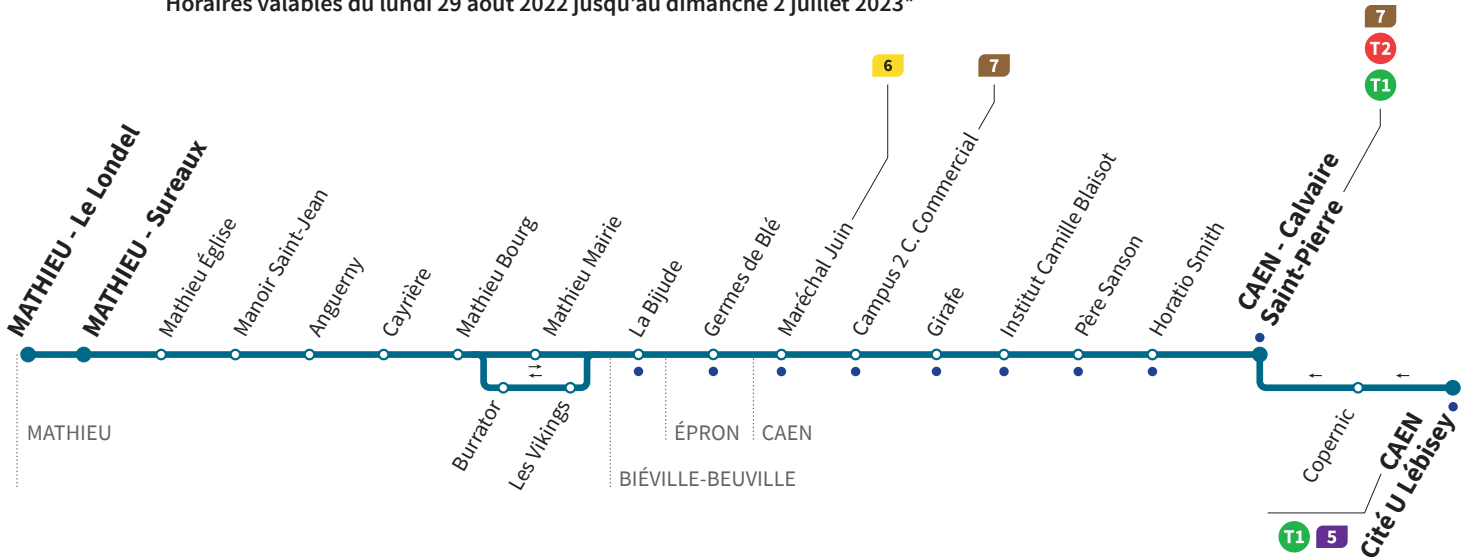

Samedi Direction → MATHIEU - Sureauux

Calvaire Saint-Pierre	9.20	10.25	11.30	12.35	13.40	14.45	16.09	17.19
Institut Camille Blaisot	9.22	10.27	11.32	12.37	13.42	14.47	16.11	17.21
Campus 2 C. Commercial	9.24	10.29	11.34	12.39	13.44	14.49	16.13	17.23
La Bijude	9.28	10.33	11.38	12.43	13.48	14.53	16.17	17.27
Mathieu Bourg	9.33	10.38	11.43	12.48	13.53	14.58	16.22	17.32
Manoir Saint-Jean	9.40	10.45	11.50	12.55	14.00	15.05	16.29	17.39
Sureauux	9.43	10.48	11.53	12.58	14.03	15.08	16.32	17.42

Horaires valables du lundi 29 août 2022 jusqu'au dimanche 2 juillet 2023*

Dimanches et fêtes : Direction → CAEN - Calvaire Saint-Pierre

	TAXI	TAXI
Sureaux	9.08	13.38
Manoir Saint-Jean	9.11	13.41
Mathieu Bourg	9.15	13.45
La Bijude	9.22	13.52
Campus 2 C. Commercial	9.26	13.56
Institut Camille Blaisot	9.28	13.58
Calvaire Saint-Pierre	9.30	14.00

Dimanches et fêtes : Direction → MATHIEU - Sureaux

	TAXI	TAXI
Calvaire Saint-Pierre	12.45	18.25
Institut Camille Blaisot	12.47	18.27
Campus 2 C. Commercial	12.49	18.29
La Bijude	12.53	18.33
Mathieu Bourg	12.58	18.38
Manoir Saint-Jean	13.05	18.45
Sureaux	13.08	18.48

Horaires valables du lundi 29 août 2022 jusqu'au dimanche 2 juillet 2023*

VACANCES SCOLAIRES / Lundi à vendredi : Direction → CAEN - Calvaire Saint-Pierre

Le Londel	-	-	-	-	13.03	-	-	-	17.47
Sureaux	8.48	9.53	10.58	12.03	13.08	14.13	15.18	16.39	17.52
Manoir Saint-Jean	8.51	9.56	11.01	12.06	13.11	14.16	15.21	16.42	17.55
Mathieu Bourg	8.55	10.00	11.05	12.10	13.15	14.20	15.25	16.46	17.59
La Bijude	9.02	10.07	11.12	12.17	13.22	14.27	15.32	16.53	18.06
Campus 2 C. Commercial	9.06	10.11	11.16	12.21	13.26	14.31	15.36	16.57	18.10
Institut Camille Blaisot	9.08	10.13	11.18	12.23	13.28	14.33	15.38	16.59	18.12
Calvaire Saint-Pierre	9.10	10.15	11.20	12.25	13.30	14.35	15.40	17.01	18.14