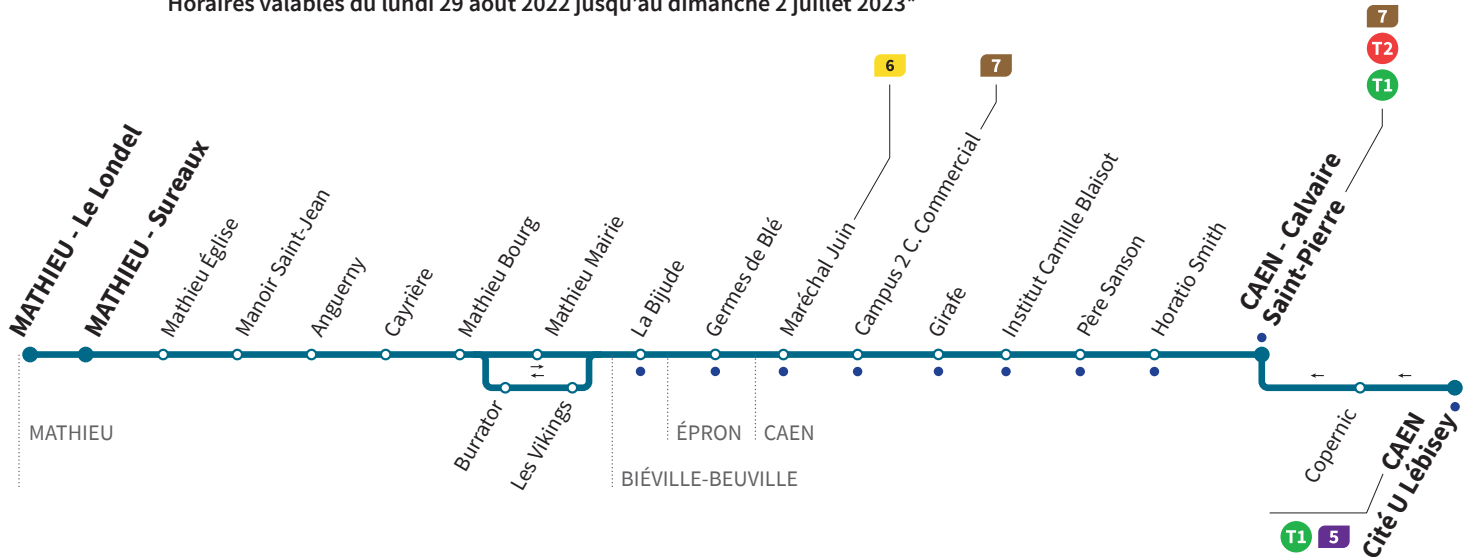

Horaires valables du lundi 29 août 2022 jusqu'au dimanche 2 juillet 2023*

Lundi à vendredi : Direction → CAEN - Calvaire Saint-Pierre

Retrouvez les horaires en période de vacances scolaires p.4

Le Londel	-	-	-	-	13.03	-	-	-	17.47
Sureaux	8.48	9.53	10.58	12.03	13.08	14.13	15.18	16.39	17.52
Manoir Saint-Jean	8.51	9.56	11.01	12.06	13.11	14.16	15.21	16.42	17.55
Mathieu Bourg	8.55	10.00	11.05	12.10	13.15	14.20	15.25	16.46	17.59
La Bijude	9.02	10.07	11.12	12.17	13.22	14.27	15.32	16.53	18.06
Campus 2 C. Commercial	9.06	10.11	11.16	12.21	13.26	14.31	15.36	16.57	18.10
Institut Camille Blaisot	9.08	10.13	11.18	12.23	13.28	14.33	15.38	16.59	18.12
Calvaire Saint-Pierre	9.10	10.15	11.20	12.25	13.30	14.35	15.40	17.01	18.14

Lundi à vendredi : Direction → MATHIEU - Sureaux

Retrouvez les horaires en période de vacances scolaires p.4

Cité U Lébisey	-	-	-	-	-	-	-	16.05	17.15
Calvaire Saint-Pierre	7.47	9.20	10.25	11.30	12.35	13.40	14.45	16.09	17.19
Institut Camille Blaisot	7.49	9.22	10.27	11.32	12.37	13.42	14.47	16.11	17.21
Campus 2 C. Commercial	7.51	9.24	10.29	11.34	12.39	13.44	14.49	16.13	17.23
La Bijude	7.55	9.28	10.33	11.38	12.43	13.48	14.53	16.17	17.27
Mathieu Bourg	8.00	9.33	10.38	11.43	12.48	13.53	14.58	16.22	17.32
Manoir Saint-Jean	8.07	9.40	10.45	11.50	12.55	14.00	15.05	16.29	17.39
Sureaux	8.10	9.43	10.48	11.53	12.58	14.03	15.08	16.32	17.42
Le Londel	8.15	-	-	-	13.03	-	-	-	17.47

Horaires valables du lundi 29 août 2022 jusqu'au dimanche 2 juillet 2023*

Samedi Direction → CAEN - Calvaire Saint-Pierre

Sureauux	8.48	9.53	10.58	12.03	13.08	14.13	15.18	16.39
Manoir Saint-Jean	8.51	9.56	11.01	12.06	13.11	14.16	15.21	16.42
Mathieu Bourg	8.55	10.00	11.05	12.10	13.15	14.20	15.25	16.46
La Bijude	9.02	10.07	11.12	12.17	13.22	14.27	15.32	16.53
Campus 2 C. Commercial	9.06	10.11	11.16	12.21	13.26	14.31	15.36	16.57
Institut Camille Blaisot	9.08	10.13	11.18	12.23	13.28	14.33	15.38	16.59
Calvaire Saint-Pierre	9.10	10.15	11.20	12.25	13.30	14.35	15.40	17.01