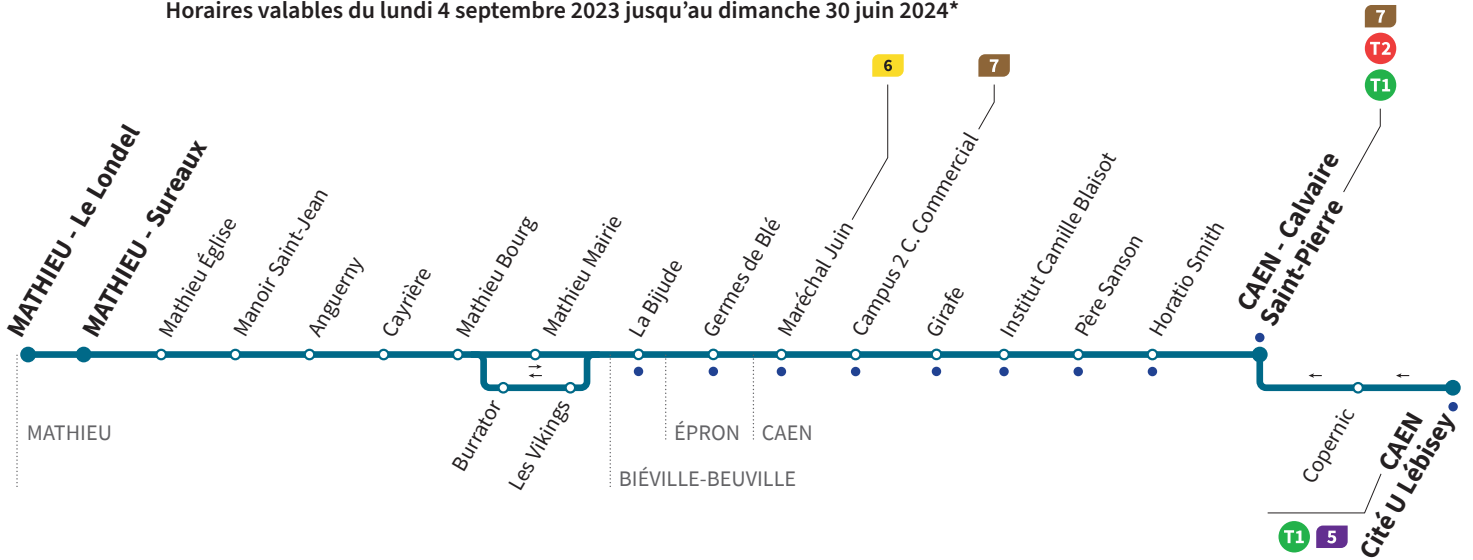

## Direction → CAEN - Calvaire Saint-Pierre

|                          | TAXI | TAXI  |
|--------------------------|------|-------|
| Sureaux                  | 9.08 | 13.38 |
| Manoir Saint-Jean        | 9.11 | 13.41 |
| Mathieu Bourg            | 9.15 | 13.45 |
| La Bijude                | 9.22 | 13.52 |
| Campus 2 C. Commercial   | 9.26 | 13.56 |
| Institut Camille Blaisot | 9.28 | 13.58 |
| Calvaire Saint-Pierre    | 9.30 | 14.00 |

Horaires valables du lundi 4 septembre 2023 jusqu'au dimanche 30 juin 2024\*

VACANCES SCOLAIRES / Lundi à vendredi : Direction → CAEN - Calvaire Saint-Pierre

|                          |      |       |       |       |       |       |       |       |       |
|--------------------------|------|-------|-------|-------|-------|-------|-------|-------|-------|
| Le Londel                | -    | -     | -     | -     | 13.03 | -     | -     | -     | 17.47 |
| Sureau                   | 8.48 | 9.53  | 10.58 | 12.03 | 13.08 | 14.13 | 15.18 | 16.39 | 17.52 |
| Manoir Saint-Jean        | 8.51 | 9.56  | 11.01 | 12.06 | 13.11 | 14.16 | 15.21 | 16.42 | 17.55 |
| Mathieu Bourg            | 8.55 | 10.00 | 11.05 | 12.10 | 13.15 | 14.20 | 15.25 | 16.46 | 17.59 |
| La Bijude                | 9.02 | 10.07 | 11.12 | 12.17 | 13.22 | 14.27 | 15.32 | 16.53 | 18.06 |
| Campus 2 C. Commercial   | 9.06 | 10.11 | 11.16 | 12.21 | 13.26 | 14.31 | 15.36 | 16.57 | 18.10 |
| Institut Camille Blaisot | 9.08 | 10.13 | 11.18 | 12.23 | 13.28 | 14.33 | 15.38 | 16.59 | 18.12 |
| Calvaire Saint-Pierre    | 9.10 | 10.15 | 11.20 | 12.25 | 13.30 | 14.35 | 15.40 | 17.01 | 18.14 |