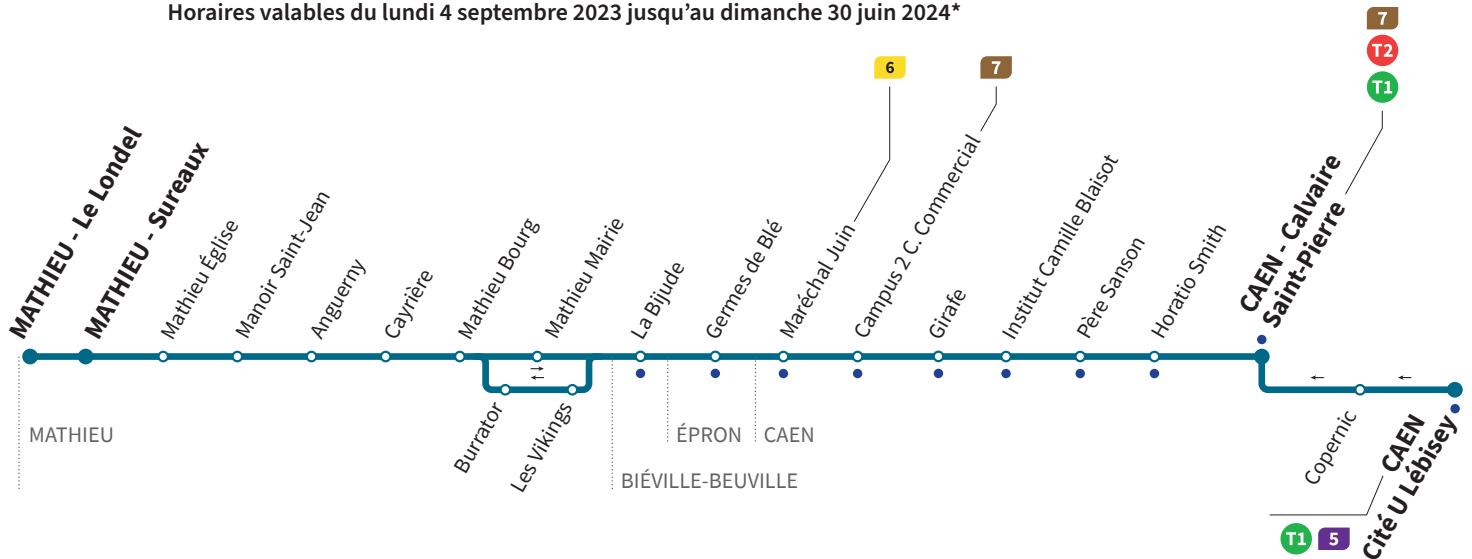

Horaires valables du lundi 4 septembre 2023 jusqu'au dimanche 30 juin 2024*

Dimanches et fêtes

Direction → CAEN - Calvaire Saint-Pierre

	TAXI	TAXI
Sureaux	9.08	13.38
Manoir Saint-Jean	9.11	13.41
Mathieu Bourg	9.15	13.45
La Bijude	9.22	13.52
Campus 2 C. Commercial	9.26	13.56
Institut Camille Blaisot	9.28	13.58
Calvaire Saint-Pierre	9.30	14.00

Dimanches et fêtes

Direction → MATHIEU - Sureaux

	TAXI	TAXI
Calvaire Saint-Pierre	12.45	18.25
Institut Camille Blaisot	12.47	18.27
Campus 2 C. Commercial	12.49	18.29
La Bijude	12.53	18.33
Mathieu Bourg	12.58	18.38
Manoir Saint-Jean	13.05	18.45
Sureaux	13.08	18.48