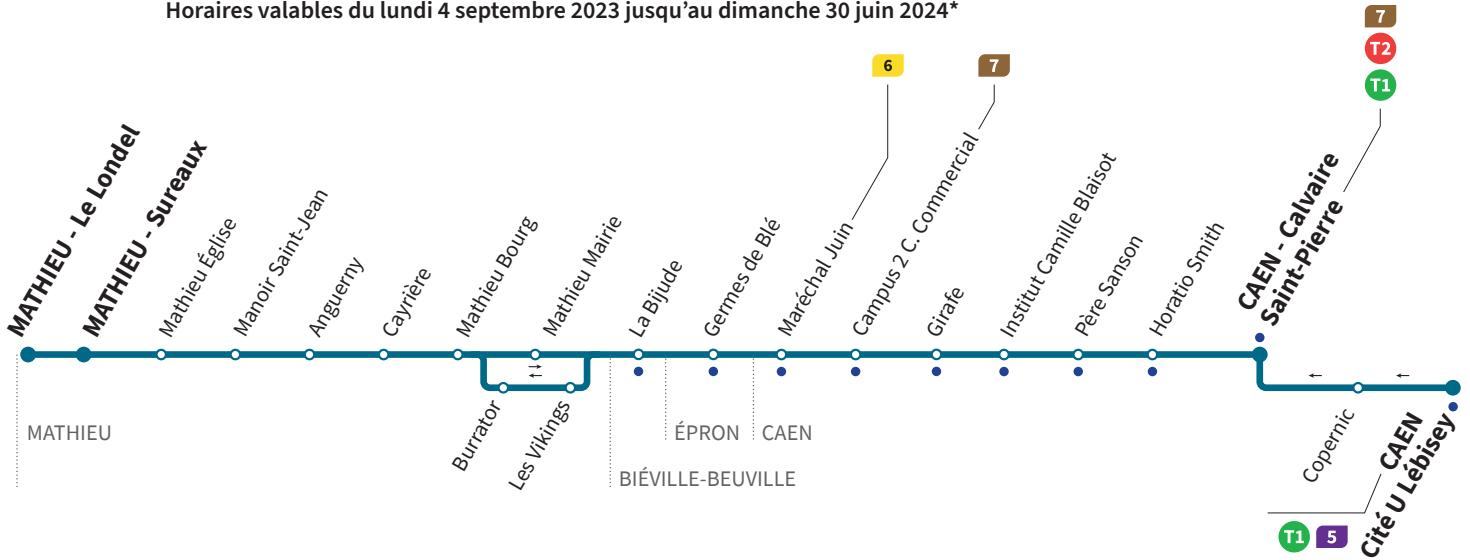

Horaires valables du lundi 4 septembre 2023 jusqu'au dimanche 30 juin 2024\*

**Lundi à vendredi** Direction → CAEN - Calvaire Saint-Pierre

Retrouvez les horaires en période de vacances scolaires p.4

|                          |      |       |       |       |       |       |       |       |       |
|--------------------------|------|-------|-------|-------|-------|-------|-------|-------|-------|
| Le Londel                | -    | -     | -     | -     | 13.03 | -     | -     | -     | 17.47 |
| Sureaux                  | 8.48 | 9.53  | 10.58 | 12.03 | 13.08 | 14.13 | 15.18 | 16.39 | 17.52 |
| Manoir Saint-Jean        | 8.51 | 9.56  | 11.01 | 12.06 | 13.11 | 14.16 | 15.21 | 16.42 | 17.55 |
| Mathieu Bourg            | 8.55 | 10.00 | 11.05 | 12.10 | 13.15 | 14.20 | 15.25 | 16.46 | 17.59 |
| La Bijude                | 9.02 | 10.07 | 11.12 | 12.17 | 13.22 | 14.27 | 15.32 | 16.53 | 18.06 |
| Campus 2 C. Commercial   | 9.06 | 10.11 | 11.16 | 12.21 | 13.26 | 14.31 | 15.36 | 16.57 | 18.10 |
| Institut Camille Blaisot | 9.08 | 10.13 | 11.18 | 12.23 | 13.28 | 14.33 | 15.38 | 16.59 | 18.12 |
| Calvaire Saint-Pierre    | 9.10 | 10.15 | 11.20 | 12.25 | 13.30 | 14.35 | 15.40 | 17.01 | 18.14 |