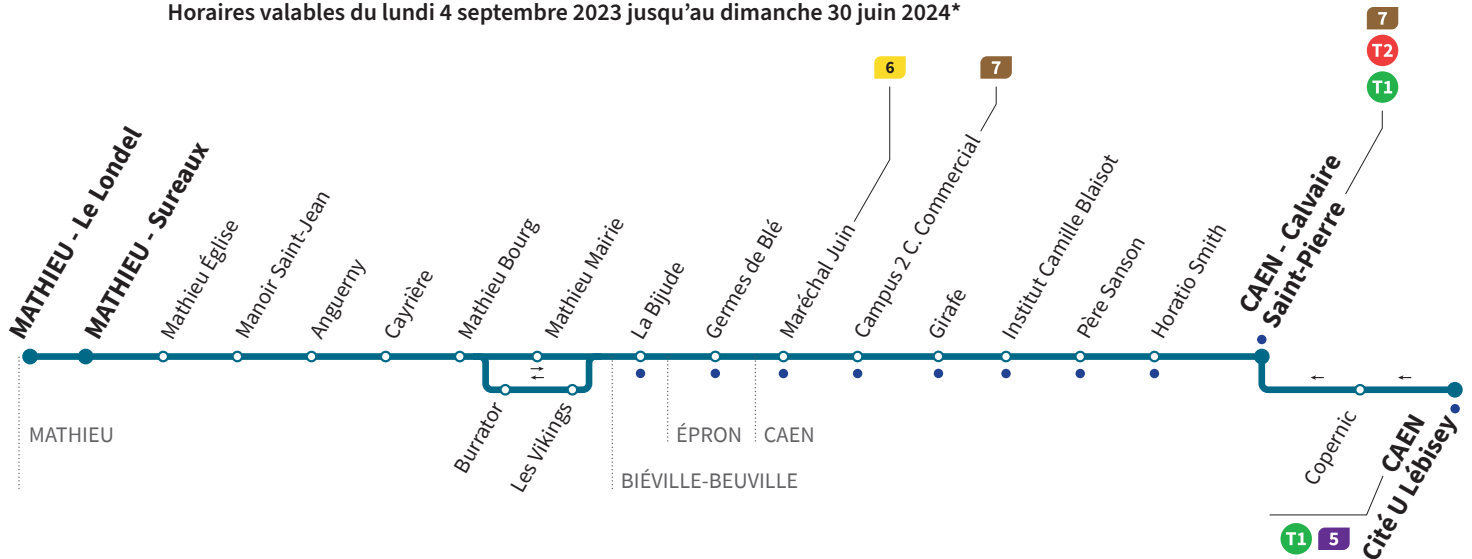

Horaires valables du lundi 4 septembre 2023 jusqu'au dimanche 30 juin 2024*

Samedi Direction → CAEN - Calvaire Saint-Pierre

Sureau	8.48	9.53	10.58	12.03	13.08	14.13	15.18	16.39
Manoir Saint-Jean	8.51	9.56	11.01	12.06	13.11	14.16	15.21	16.42
Mathieu Bourg	8.55	10.00	11.05	12.10	13.15	14.20	15.25	16.46
La Bijude	9.02	10.07	11.12	12.17	13.22	14.27	15.32	16.53
Campus 2 C. Commercial	9.06	10.11	11.16	12.21	13.26	14.31	15.36	16.57
Institut Camille Blaisot	9.08	10.13	11.18	12.23	13.28	14.33	15.38	16.59
Calvaire Saint-Pierre	9.10	10.15	11.20	12.25	13.30	14.35	15.40	17.01

Samedi Direction → MATHIEU - Sureau

Calvaire Saint-Pierre	9.20	10.25	11.30	12.35	13.40	14.45	16.09	17.19
Institut Camille Blaisot	9.22	10.27	11.32	12.37	13.42	14.47	16.11	17.21
Campus 2 C. Commercial	9.24	10.29	11.34	12.39	13.44	14.49	16.13	17.23
La Bijude	9.28	10.33	11.38	12.43	13.48	14.53	16.17	17.27
Mathieu Bourg	9.33	10.38	11.43	12.48	13.53	14.58	16.22	17.32
Manoir Saint-Jean	9.40	10.45	11.50	12.55	14.00	15.05	16.29	17.39
Sureau	9.43	10.48	11.53	12.58	14.03	15.08	16.32	17.42