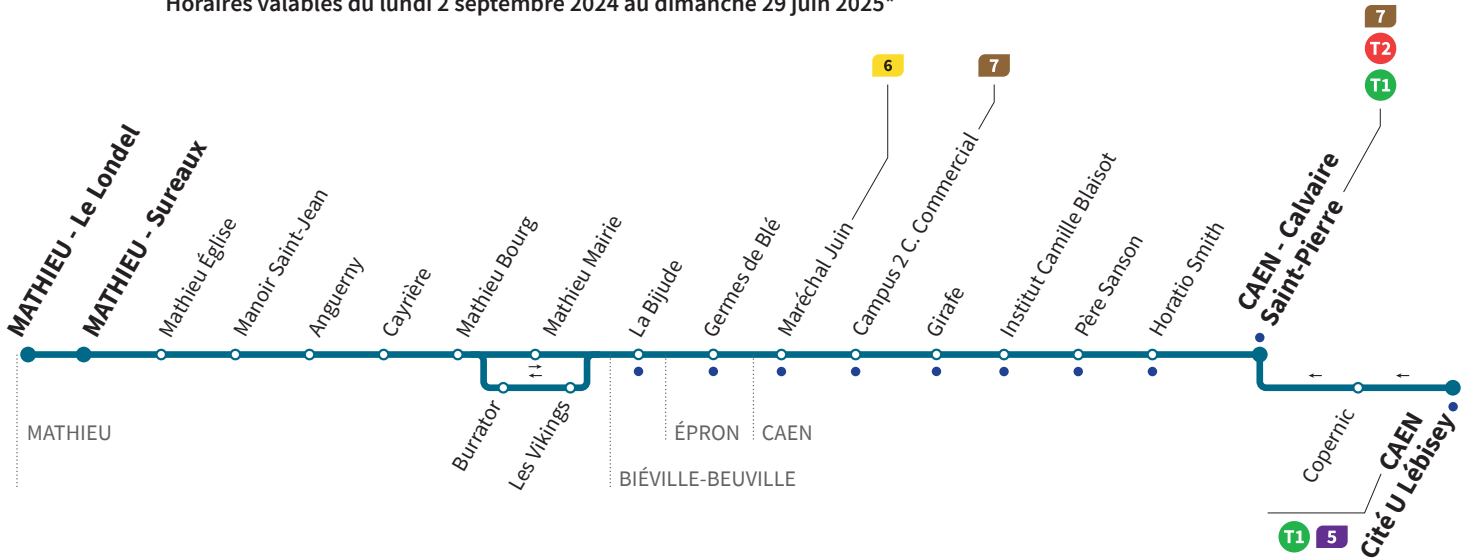

Horaires valables du lundi 2 septembre 2024 au dimanche 29 juin 2025\*

**Lundi à vendredi** : Direction → CAEN - Calvaire Saint-Pierre

Retrouvez les horaires en période de vacances scolaires p.4

Le Londel	-	-	-	-	13.03	-	-	-	17.50
Sureauux	8.48	9.53	10.58	12.03	13.08	14.13	15.18	16.36	17.56
Manoir Saint-Jean	8.50	9.55	11.00	12.05	13.10	14.15	15.20	16.38	17.58
Mathieu Bourg	8.55	10.00	11.05	12.10	13.15	14.20	15.25	16.43	18.03
La Bijude	9.01	10.06	11.11	12.16	13.21	14.26	15.31	16.49	18.08
Campus 2 C. Commercial	9.06	10.11	11.16	12.21	13.26	14.31	15.36	16.56	18.14
Institut Camille Blaisot	9.08	10.13	11.18	12.23	13.28	14.33	15.38	16.58	18.16
Calvaire Saint-Pierre	9.10	10.15	11.20	12.25	13.30	14.35	15.40	17.01	18.18

**Lundi à vendredi** : Direction → MATHIEU - Sureauux

Retrouvez les horaires en période de vacances scolaires p.4

Cité U Lébisey	-	-	-	-	-	-	-	16.05	17.15	
Calvaire Saint-Pierre	7.50	9.20	10.25	11.30	12.35	13.40	14.45	16.09	17.19	18.29
Institut Camille Blaisot	7.52	9.22	10.27	11.32	12.37	13.42	14.47	16.11	17.21	18.30
Campus 2 C. Commercial	7.54	9.24	10.29	11.34	12.39	13.44	14.49	16.13	17.23	18.32
La Bijude	7.59	9.29	10.34	11.39	12.44	13.49	14.54	16.19	17.31	18.37
Mathieu Bourg	8.03	9.33	10.38	11.43	12.48	13.53	14.58	16.23	17.36	18.41
Manoir Saint-Jean	8.07	9.38	10.43	11.48	12.53	13.57	15.02	16.28	17.40	18.45
Sureauux	8.10	9.41	10.46	11.51	12.56	14.00	15.05	16.31	17.43	18.48
Le Londel	8.15	-	-	-	13.01	-	-	-	17.48	-