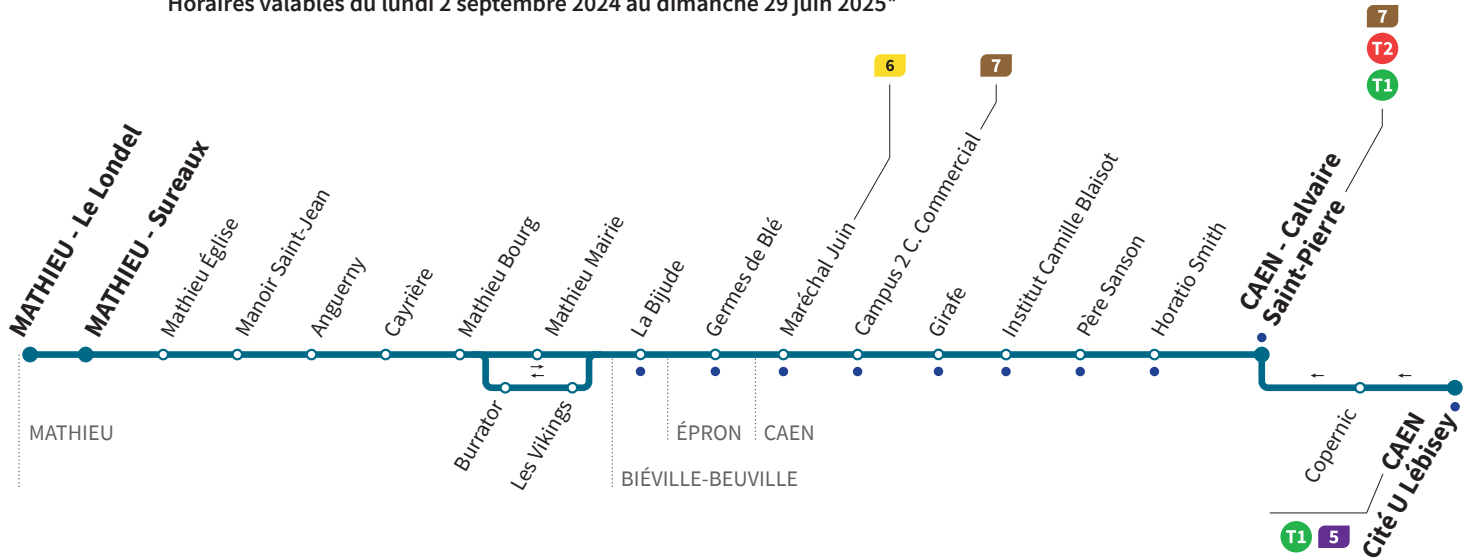

Horaires valables du lundi 2 septembre 2024 au dimanche 29 juin 2025*

Dimanches et fêtes : Direction → CAEN - Calvaire Saint-Pierre

	TAXI	TAXI
Sureaux	9.08	13.38
Manoir Saint-Jean	9.10	13.40
Mathieu Bourg	9.15	13.45
La Bijude	9.21	13.51
Campus 2 C. Commercial	9.26	13.56
Institut Camille Blaisot	9.28	13.58
Calvaire Saint-Pierre	9.30	14.00

Dimanches et fêtes : Direction → MATHIEU - Sureaux

	TAXI	TAXI
Calvaire Saint-Pierre	12.48	18.25
Institut Camille Blaisot	12.50	18.26
Campus 2 C. Commercial	12.52	18.28
La Bijude	12.57	18.36
Mathieu Bourg	13.01	18.40
Manoir Saint-Jean	13.05	18.44
Sureaux	13.08	18.47