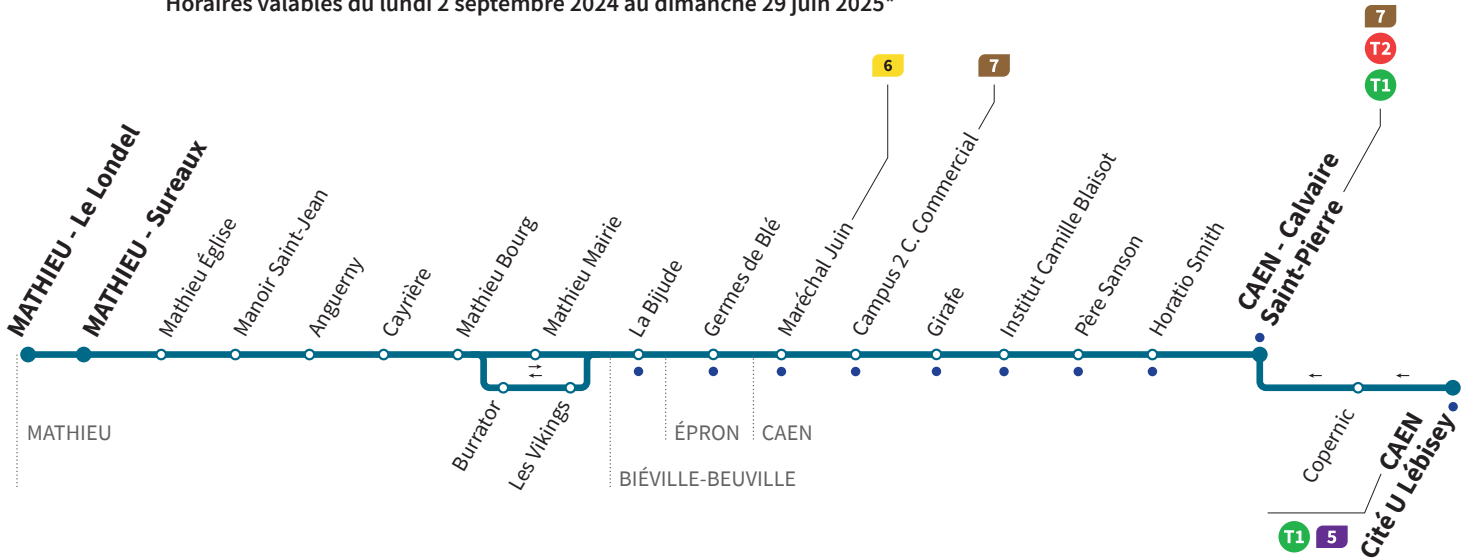

\*Sous réserve de modification. Horaires théoriques sous réserve des conditions de circulation.

Horaires valables du lundi 2 septembre 2024 au dimanche 29 juin 2025\*

## Dimanches et fêtes : Direction → CAEN - Calvaire Saint-Pierre

	<b>TAXI</b>	<b>TAXI</b>
Sureaux	9.08	13.38
Manoir Saint-Jean	9.10	13.40
Mathieu Bourg	9.15	13.45
La Bijude	9.21	13.51
Campus 2 C. Commercial	9.26	13.56
Institut Camille Blaisot	9.28	13.58
Calvaire Saint-Pierre	9.30	14.00

## Dimanches et fêtes : Direction → MATHIEU - Sureaux

	<b>TAXI</b>	<b>TAXI</b>
Calvaire Saint-Pierre	12.48	18.25
Institut Camille Blaisot	12.50	18.26
Campus 2 C. Commercial	12.52	18.28
La Bijude	12.57	18.36
Mathieu Bourg	13.01	18.40
Manoir Saint-Jean	13.05	18.44
Sureaux	13.08	18.47

Horaires valables du lundi 2 septembre 2024 au dimanche 29 juin 2025\*

VACANCES SCOLAIRES / Lundi à vendredi : Direction → CAEN - Calvaire Saint-Pierre

Le Londel	-	-	-	-	13.03	-	-	-	17.50
Sureau	8.48	9.53	10.58	12.03	13.08	14.13	15.18	16.36	17.56
Manoir Saint-Jean	8.50	9.55	11.00	12.05	13.10	14.15	15.20	16.38	17.58
Mathieu Bourg	8.55	10.00	11.05	12.10	13.15	14.20	15.25	16.43	18.03
La Bijude	9.01	10.06	11.11	12.16	13.21	14.26	15.31	16.49	18.08
Campus 2 C. Commercial	9.06	10.11	11.16	12.21	13.26	14.31	15.36	16.56	18.14
Institut Camille Blaisot	9.08	10.13	11.18	12.23	13.28	14.33	15.38	16.58	18.16
Calvaire Saint-Pierre	9.10	10.15	11.20	12.25	13.30	14.35	15.40	17.01	18.18