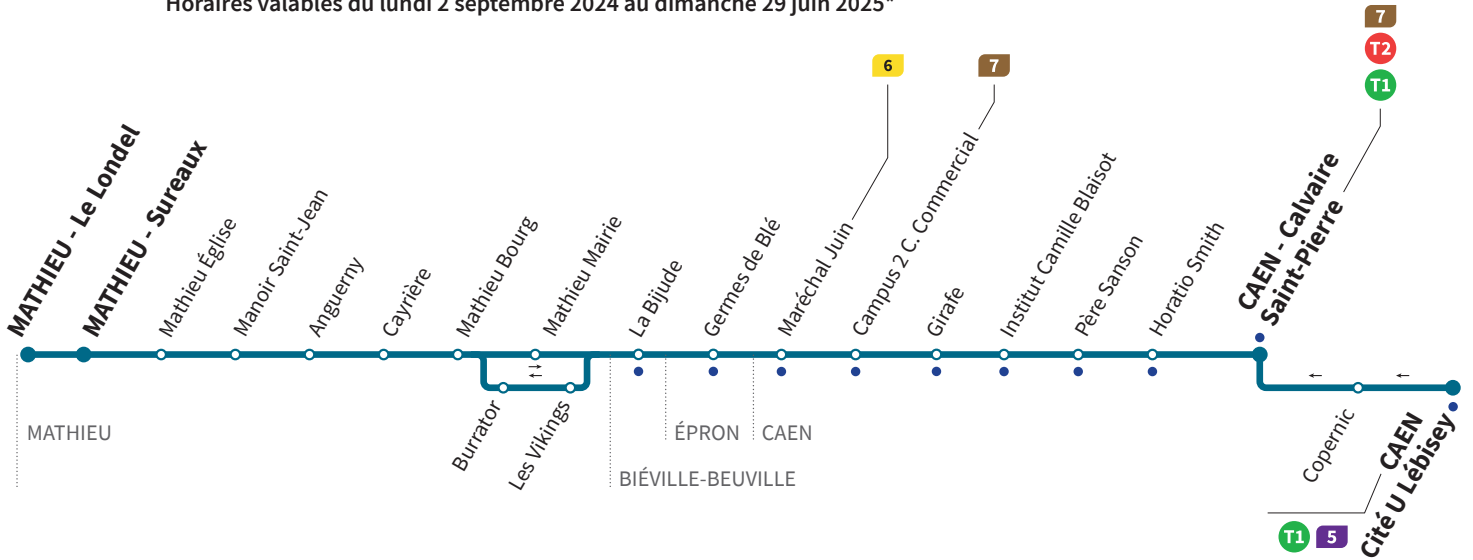

Horaires valables du lundi 2 septembre 2024 au dimanche 29 juin 2025*

Samedi Direction → CAEN - Calvaire Saint-Pierre

Sureauux	8.48	9.53	10.58	12.03	13.08	14.13	15.18	16.36	17.56
Manoir Saint-Jean	8.50	9.55	11.00	12.05	13.10	14.15	15.20	16.38	17.58
Mathieu Bourg	8.55	10.00	11.05	12.10	13.15	14.20	15.25	16.43	18.03
La Bijude	9.01	10.06	11.11	12.16	13.21	14.26	15.31	16.49	18.08
Campus 2 C. Commercial	9.06	10.11	11.16	12.21	13.26	14.31	15.36	16.56	18.14
Institut Camille Blaisot	9.08	10.13	11.18	12.23	13.28	14.33	15.38	16.58	18.16
Calvaire Saint-Pierre	9.10	10.15	11.20	12.25	13.30	14.35	15.40	17.01	18.18

Samedi Direction → MATHIEU - Sureauux

Calvaire Saint-Pierre	9.20	10.25	11.30	12.35	13.40	14.45	16.09	17.19	18.29
Institut Camille Blaisot	9.22	10.27	11.32	12.37	13.42	14.47	16.11	17.21	18.30
Campus 2 C. Commercial	9.24	10.29	11.34	12.39	13.44	14.49	16.13	17.23	18.32
La Bijude	9.29	10.34	11.39	12.44	13.49	14.54	16.19	17.31	18.37
Mathieu Bourg	9.33	10.38	11.43	12.48	13.53	14.58	16.23	17.36	18.41
Manoir Saint-Jean	9.38	10.43	11.48	12.53	13.57	15.02	16.28	17.40	18.45
Sureauux	9.41	10.46	11.51	12.56	14.00	15.05	16.31	17.43	18.48

*Sous réserve de modification. Horaires théoriques sous réserve des conditions de circulation.