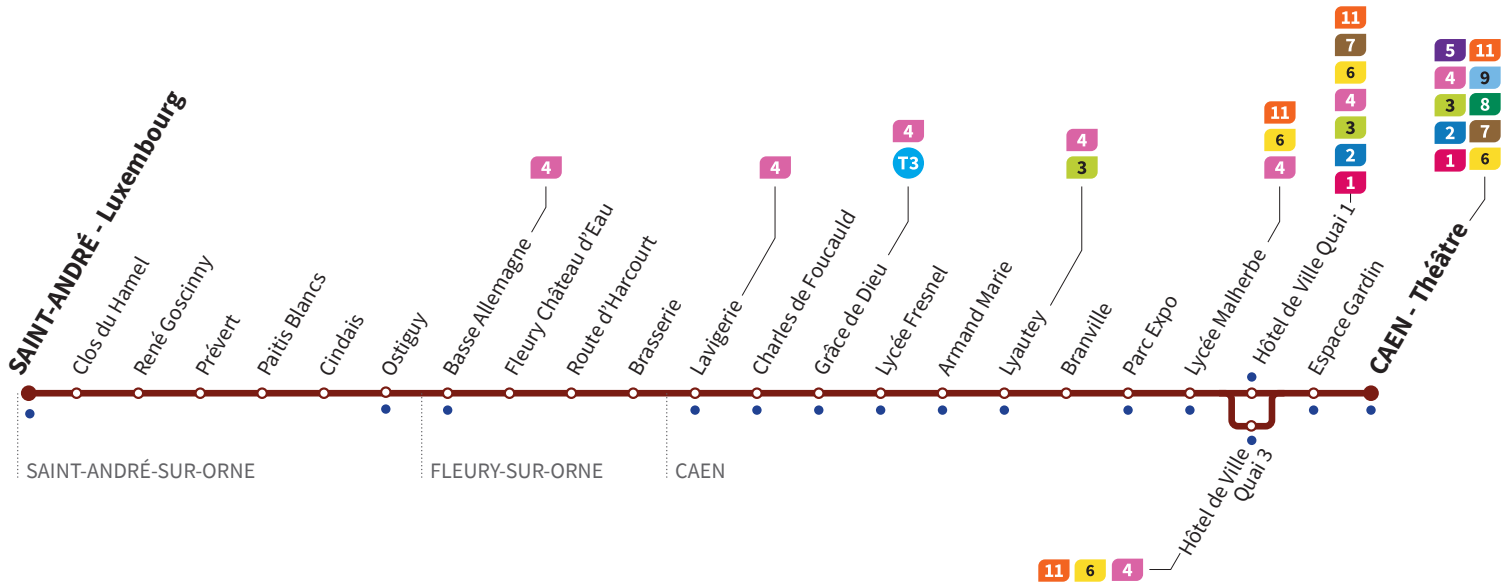

### TOUTE L'ANNÉE / Lundi à samedi : Direction → CAEN - Gambetta

Luxembourg	9.03	10.20	11.40	14.40	16.00
Prévert	9.06	10.23	11.43	14.43	16.03
Basse Allemagne	9.12	10.29	11.49	14.49	16.09
Brasserie	9.17	10.33	11.53	14.53	16.13
Grâce de Dieu	9.19	10.35	11.55	14.55	16.15
Lyautey	9.22	10.38	11.58	14.58	16.18
Lycée Malherbe	9.27	10.43	12.03	15.03	16.23
Théâtre Quai 5	9.32	10.48	12.08	15.08	16.28

### TOUTE L'ANNÉE / Lundi à samedi : Direction → SAINT-ANDRÉ-SUR-ORNE - Luxembourg

Théâtre Quai 5	9.40	11.00	12.20	14.00	15.20	16.45
Lycée Malherbe	9.46	11.06	12.26	14.06	15.26	16.51
Lyautey	9.51	11.11	12.31	14.11	15.31	16.57
Grâce de Dieu	9.54	11.14	12.34	14.14	15.34	17.01
Brasserie	9.56	11.16	12.36	14.16	15.36	17.03
Basse Allemagne	10.01	11.21	12.41	14.21	15.41	17.08
Prévert	10.07	11.27	12.47	14.27	15.47	17.14
Luxembourg	10.10	11.30	12.50	14.30	15.50	17.18

### Dimanches et fêtes : Direction → CAEN - Gambetta

	TAXI	TAXI
Luxembourg	9.48	14.18
Prévert	9.51	14.21
Basse Allemagne	9.57	14.27
Brasserie	10.03	14.33
Grâce de Dieu	10.05	14.35
Lyautey	10.10	14.40
Lycée Malherbe	10.15	14.45
Théâtre Quai 5	10.15	14.30

### Dimanches et fêtes : Direction → SAINT-ANDRÉ-SUR-ORNE - Luxembourg

	TAXI	TAXI
Théâtre Quai 5	12.00	17.40
Lycée Malherbe	12.06	17.46
Lyautey	12.11	17.51
Grâce de Dieu	12.13	17.53
Brasserie	12.15	17.55
Basse Allemagne	12.20	18.00
Prévert	12.26	18.06
Luxembourg	12.29	18.09