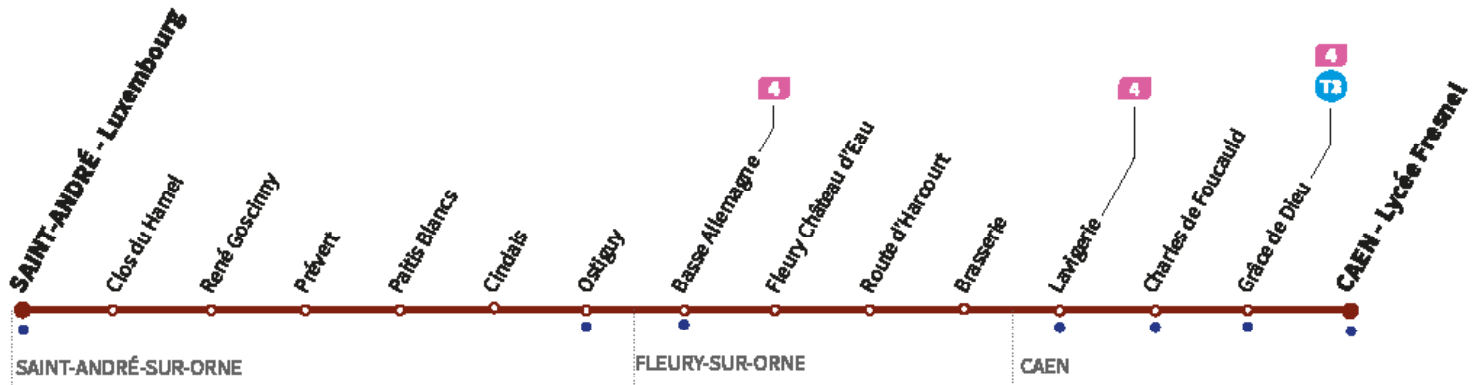

Horaires valables du lundi 4 septembre 2023 jusqu'au dimanche 30 juin 2024*

TOUTE L'ANNÉE / Lundi à samedi : Direction → CAEN - Lycée Fresnel

Luxembourg	9.48	10.43	11.38	12.34	13.26	14.18	15.13	16.13
Prévert	9.51	10.46	11.41	12.37	13.29	14.21	15.16	16.16
Basse Allemagne	9.57	10.52	11.47	12.43	13.35	14.27	15.22	16.22
Brasserie	10.01	10.56	11.51	12.47	13.39	14.31	15.26	16.26
Grâce de Dieu	10.04	10.59	11.54	12.50	13.42	14.34	15.29	16.29
Lycée Fresnel	10.05	11.00	11.55	12.51	13.43	14.35	15.30	16.30

TOUTE L'ANNÉE / Lundi à samedi : Direction → SAINT-ANDRÉ-SUR-ORNE - Luxembourg

Lycée Fresnel	9.20	10.15	11.10	12.08	13.00	13.52	14.45	15.45	16.45
Grâce de Dieu	9.22	10.17	11.12	12.10	13.02	13.54	14.47	15.47	16.47
Brasserie	9.25	10.20	11.15	12.13	13.05	13.57	14.50	15.50	16.50
Basse Allemagne	9.30	10.25	11.20	12.18	13.10	14.02	14.55	15.55	16.55
Prévert	9.36	10.31	11.26	12.24	13.16	14.08	15.01	16.01	17.01
Luxembourg	9.39	10.34	11.29	12.27	13.19	14.11	15.04	16.04	17.05

Horaires valables du lundi 4 septembre 2023 jusqu'au dimanche 30 juin 2024*

Dimanches et fêtes : Direction → CAEN - Lycée Fresnel

Luxembourg	9.51	13.10
Prévert	9.54	13.13
Basse Allemagne	10.00	13.19
Brasserie	10.04	13.23
Grâce de Dieu	10.07	13.26
Lycée Fresnel	10.08	13.27

Dimanches et fêtes : Direction → SAINT-ANDRÉ-SUR-ORNE - Luxembourg

Lycée Fresnel	12.48	18.27
Grâce de Dieu	12.49	18.28
Brasserie	12.51	18.30
Basse Allemagne	12.56	18.35
Prévert	13.02	18.41
Luxembourg	13.05	18.44