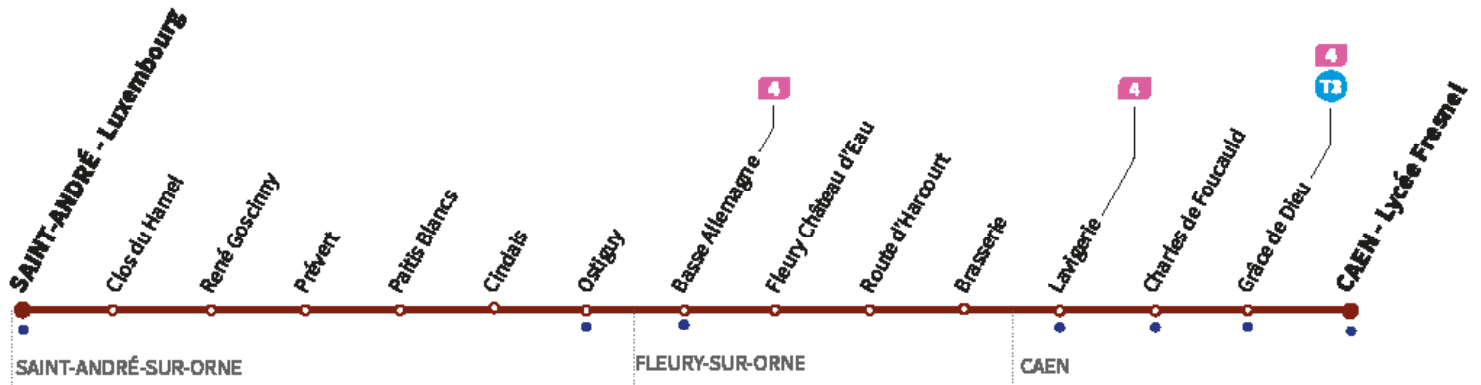

Horaires valables du lundi 4 septembre 2023 jusqu'au dimanche 30 juin 2024*

TOUTE L'ANNÉE / Lundi à samedi : Direction → CAEN - Lycée Fresnel

Luxembourg	9.48	10.43	11.38	12.34	13.26	14.18	15.13	16.13
Prévert	9.51	10.46	11.41	12.37	13.29	14.21	15.16	16.16
Basse Allemagne	9.57	10.52	11.47	12.43	13.35	14.27	15.22	16.22
Brasserie	10.01	10.56	11.51	12.47	13.39	14.31	15.26	16.26
Grâce de Dieu	10.04	10.59	11.54	12.50	13.42	14.34	15.29	16.29
Lycée Fresnel	10.05	11.00	11.55	12.51	13.43	14.35	15.30	16.30

TOUTE L'ANNÉE / Lundi à samedi : Direction → SAINT-ANDRÉ-SUR-ORNE - Luxembourg

Lycée Fresnel	9.20	10.15	11.10	12.08	13.00	13.52	14.45	15.45	16.45
Grâce de Dieu	9.22	10.17	11.12	12.10	13.02	13.54	14.47	15.47	16.47
Brasserie	9.25	10.20	11.15	12.13	13.05	13.57	14.50	15.50	16.50
Basse Allemagne	9.30	10.25	11.20	12.18	13.10	14.02	14.55	15.55	16.55
Prévert	9.36	10.31	11.26	12.24	13.16	14.08	15.01	16.01	17.01
Luxembourg	9.39	10.34	11.29	12.27	13.19	14.11	15.04	16.04	17.05

Horaires valables du lundi 4 septembre 2023 jusqu'au dimanche 30 juin 2024*

Dimanches et fêtes : Direction → CAEN - Lycée Fresnel

Luxembourg	9.51	13.10
Prévert	9.54	13.13
Basse Allemagne	10.00	13.19
Brasserie	10.04	13.23
Grâce de Dieu	10.07	13.26
Lycée Fresnel	10.08	13.27

Dimanches et fêtes : Direction → SAINT-ANDRÉ-SUR-ORNE - Luxembourg

Lycée Fresnel	12.48	18.27
Grâce de Dieu	12.49	18.28
Brasserie	12.51	18.30
Basse Allemagne	12.56	18.35
Prévert	13.02	18.41
Luxembourg	13.05	18.44