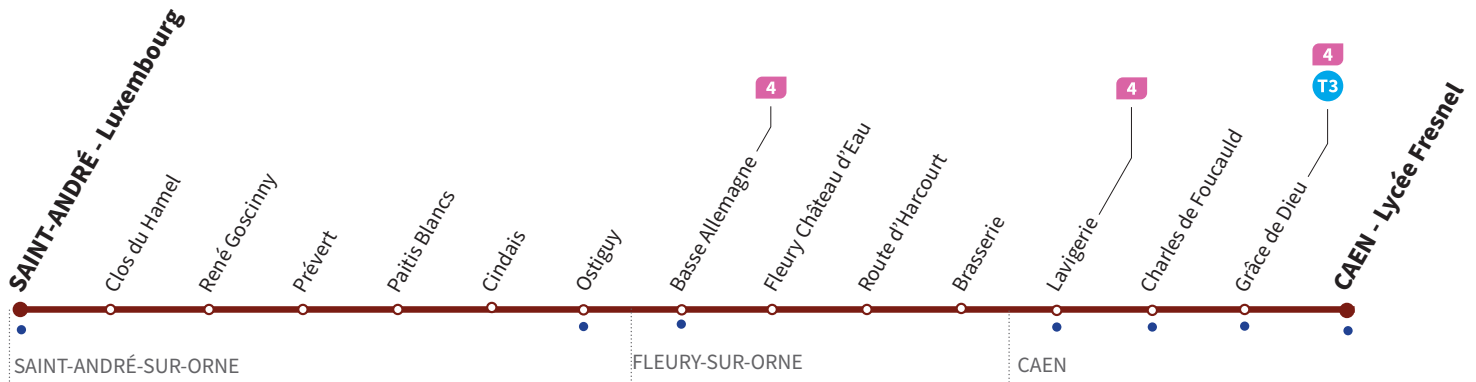

Horaires valables du lundi 4 septembre 2023 jusqu'au dimanche 30 juin 2024*

TOUTE L'ANNÉE / Lundi à samedi : Direction → CAEN - Lycée Fresnel

| | | | | | | | | |
|-----------------|-------|-------|-------|-------|-------|-------|-------|-------|
| Luxembourg | 9.48 | 10.43 | 11.38 | 12.34 | 13.26 | 14.18 | 15.13 | 16.13 |
| Prévert | 9.51 | 10.46 | 11.41 | 12.37 | 13.29 | 14.21 | 15.16 | 16.16 |
| Basse Allemagne | 9.57 | 10.52 | 11.47 | 12.43 | 13.35 | 14.27 | 15.22 | 16.22 |
| Brasserie | 10.01 | 10.56 | 11.51 | 12.47 | 13.39 | 14.31 | 15.26 | 16.26 |
| Grâce de Dieu | 10.04 | 10.59 | 11.54 | 12.50 | 13.42 | 14.34 | 15.29 | 16.29 |
| Lycée Fresnel | 10.05 | 11.00 | 11.55 | 12.51 | 13.43 | 14.35 | 15.30 | 16.30 |

TOUTE L'ANNÉE / Lundi à samedi : Direction → SAINT-ANDRÉ-SUR-ORNE - Luxembourg

| | | | | | | | | | |
|-----------------|------|-------|-------|-------|-------|-------|-------|-------|-------|
| Lycée Fresnel | 9.20 | 10.15 | 11.10 | 12.08 | 13.00 | 13.52 | 14.45 | 15.45 | 16.45 |
| Grâce de Dieu | 9.22 | 10.17 | 11.12 | 12.10 | 13.02 | 13.54 | 14.47 | 15.47 | 16.47 |
| Brasserie | 9.25 | 10.20 | 11.15 | 12.13 | 13.05 | 13.57 | 14.50 | 15.50 | 16.50 |
| Basse Allemagne | 9.30 | 10.25 | 11.20 | 12.18 | 13.10 | 14.02 | 14.55 | 15.55 | 16.55 |
| Prévert | 9.36 | 10.31 | 11.26 | 12.24 | 13.16 | 14.08 | 15.01 | 16.01 | 17.01 |
| Luxembourg | 9.39 | 10.34 | 11.29 | 12.27 | 13.19 | 14.11 | 15.04 | 16.04 | 17.05 |

Horaires valables du lundi 4 septembre 2023 jusqu'au dimanche 30 juin 2024*

Dimanches et fêtes : Direction → CAEN - Lycée Fresnel

| | TAXI | TAXI |
|-----------------|-------|-------|
| Luxembourg | 9.51 | 13.10 |
| Prévert | 9.54 | 13.13 |
| Basse Allemagne | 10.00 | 13.19 |
| Brasserie | 10.04 | 13.23 |
| Grâce de Dieu | 10.07 | 13.26 |
| Lycée Fresnel | 10.08 | 13.27 |