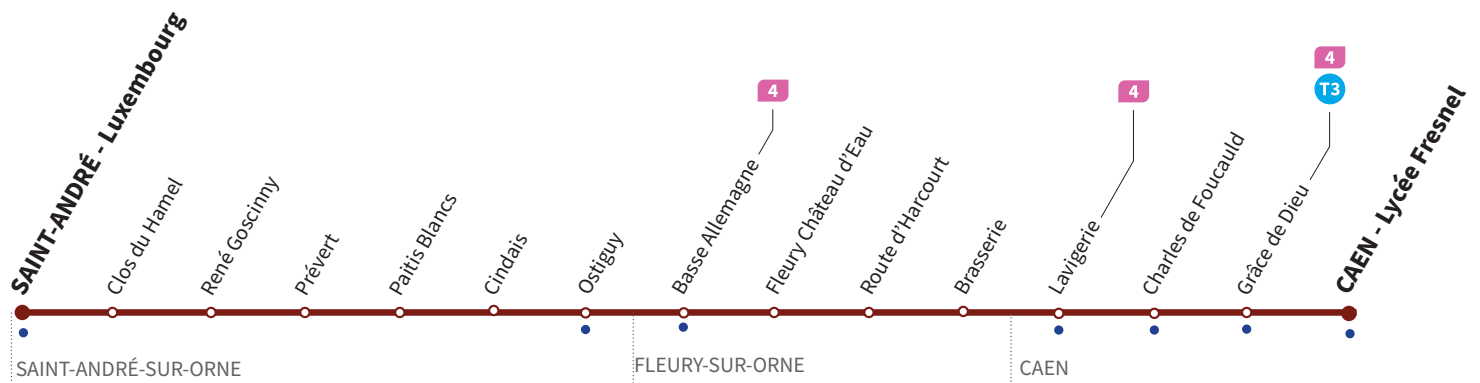

Horaires valables du lundi 4 septembre 2023 jusqu'au dimanche 30 juin 2024*

TOUTE L'ANNÉE / Lundi à samedi : Direction → CAEN - Lycée Fresnel

| | | | | | | | | |
|-----------------|-------|-------|-------|-------|-------|-------|-------|-------|
| Luxembourg | 9.48 | 10.43 | 11.38 | 12.34 | 13.26 | 14.18 | 15.13 | 16.13 |
| Prévert | 9.51 | 10.46 | 11.41 | 12.37 | 13.29 | 14.21 | 15.16 | 16.16 |
| Basse Allemagne | 9.57 | 10.52 | 11.47 | 12.43 | 13.35 | 14.27 | 15.22 | 16.22 |
| Brasserie | 10.01 | 10.56 | 11.51 | 12.47 | 13.39 | 14.31 | 15.26 | 16.26 |
| Grâce de Dieu | 10.04 | 10.59 | 11.54 | 12.50 | 13.42 | 14.34 | 15.29 | 16.29 |
| Lycée Fresnel | 10.05 | 11.00 | 11.55 | 12.51 | 13.43 | 14.35 | 15.30 | 16.30 |

TOUTE L'ANNÉE / Lundi à samedi : Direction → SAINT-ANDRÉ-SUR-ORNE - Luxembourg

| | | | | | | | | | |
|-----------------|------|-------|-------|-------|-------|-------|-------|-------|-------|
| Lycée Fresnel | 9.20 | 10.15 | 11.10 | 12.08 | 13.00 | 13.52 | 14.45 | 15.45 | 16.45 |
| Grâce de Dieu | 9.22 | 10.17 | 11.12 | 12.10 | 13.02 | 13.54 | 14.47 | 15.47 | 16.47 |
| Brasserie | 9.25 | 10.20 | 11.15 | 12.13 | 13.05 | 13.57 | 14.50 | 15.50 | 16.50 |
| Basse Allemagne | 9.30 | 10.25 | 11.20 | 12.18 | 13.10 | 14.02 | 14.55 | 15.55 | 16.55 |
| Prévert | 9.36 | 10.31 | 11.26 | 12.24 | 13.16 | 14.08 | 15.01 | 16.01 | 17.01 |
| Luxembourg | 9.39 | 10.34 | 11.29 | 12.27 | 13.19 | 14.11 | 15.04 | 16.04 | 17.05 |

Horaires valables du lundi 4 septembre 2023 jusqu'au dimanche 30 juin 2024*

Dimanches et fêtes : Direction → CAEN - Lycée Fresnel

| | TAXI | TAXI |
|-----------------|-------|-------|
| Luxembourg | 9.51 | 13.10 |
| Prévert | 9.54 | 13.13 |
| Basse Allemagne | 10.00 | 13.19 |
| Brasserie | 10.04 | 13.23 |
| Grâce de Dieu | 10.07 | 13.26 |
| Lycée Fresnel | 10.08 | 13.27 |