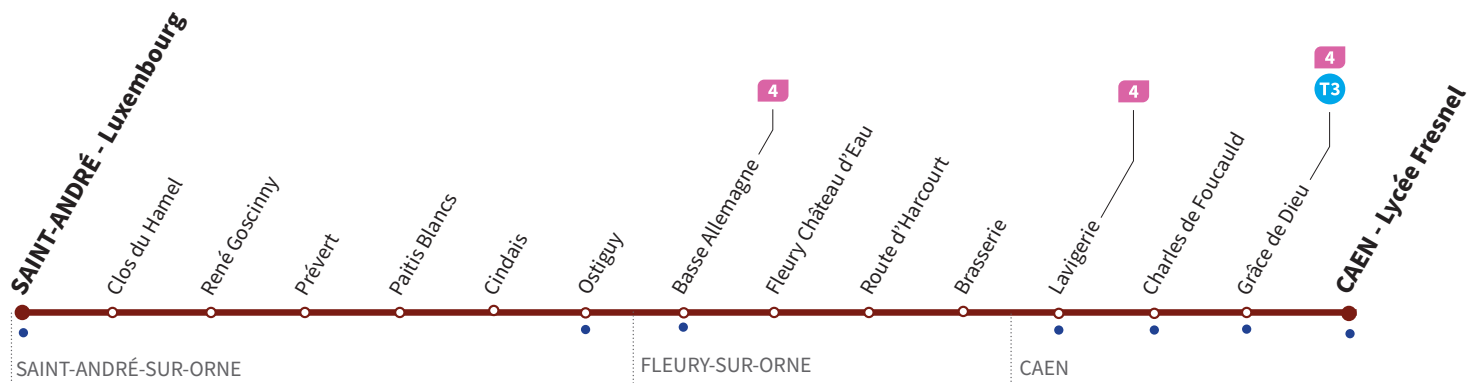

Horaires valables du lundi 2 septembre 2024 au dimanche 29 juin 2025*

TOUTE L'ANNÉE / Lundi à samedi : Direction → CAEN - Lycée Fresnel

Luxembourg	9.48	10.43	11.38	12.34	13.26	14.18	15.13	16.13
Prévert	9.51	10.46	11.41	12.37	13.29	14.21	15.16	16.16
Basse Allemagne	9.57	10.52	11.47	12.43	13.35	14.27	15.22	16.22
Brasserie	10.01	10.56	11.51	12.47	13.39	14.31	15.26	16.26
Grâce de Dieu	10.04	10.59	11.54	12.50	13.42	14.34	15.29	16.29
Lycée Fresnel	10.05	11.00	11.55	12.51	13.43	14.35	15.30	16.30

TOUTE L'ANNÉE / Lundi à samedi : Direction → SAINT-ANDRÉ-SUR-ORNE - Luxembourg

Lycée Fresnel	9.20	10.15	11.10	12.08	13.00	13.52	14.45	15.45	16.45
Grâce de Dieu	9.22	10.17	11.12	12.10	13.02	13.54	14.47	15.47	16.47
Brasserie	9.25	10.20	11.15	12.13	13.05	13.57	14.50	15.50	16.50
Basse Allemagne	9.30	10.25	11.20	12.18	13.10	14.02	14.55	15.55	16.55
Prévert	9.36	10.31	11.26	12.24	13.16	14.08	15.01	16.01	17.01
Luxembourg	9.39	10.34	11.29	12.27	13.19	14.11	15.04	16.04	17.05

Horaires valables du lundi 2 septembre 2024 au dimanche 29 juin 2025*

Dimanches et fêtes : Direction → CAEN - Lycée Fresnel

Luxembourg	9.51	13.10
Prévert	9.54	13.13
Basse Allemagne	10.00	13.19
Brasserie	10.04	13.23
Grâce de Dieu	10.07	13.26
Lycée Fresnel	10.08	13.27

Dimanches et fêtes : Direction → SAINT-ANDRÉ-SUR-ORNE - Luxembourg

Lycée Fresnel	12.48	18.27
Grâce de Dieu	12.49	18.28
Brasserie	12.51	18.30
Basse Allemagne	12.56	18.35
Prévert	13.02	18.41
Luxembourg	13.05	18.44