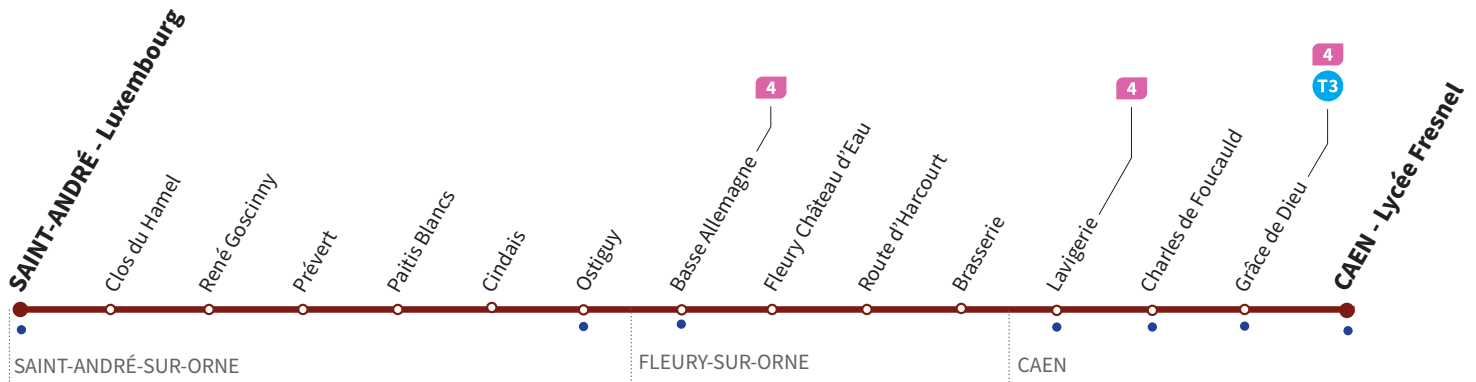

Horaires valables du lundi 2 septembre 2024 au dimanche 29 juin 2025*

TOUTE L'ANNÉE / Lundi à samedi : Direction → CAEN - Lycée Fresnel

Luxembourg	9.48	10.43	11.38	12.34	13.26	14.18	15.13	16.13
Prévert	9.51	10.46	11.41	12.37	13.29	14.21	15.16	16.16
Basse Allemagne	9.57	10.52	11.47	12.43	13.35	14.27	15.22	16.22
Brasserie	10.01	10.56	11.51	12.47	13.39	14.31	15.26	16.26
Grâce de Dieu	10.04	10.59	11.54	12.50	13.42	14.34	15.29	16.29
Lycée Fresnel	10.05	11.00	11.55	12.51	13.43	14.35	15.30	16.30

TOUTE L'ANNÉE / Lundi à samedi : Direction → SAINT-ANDRÉ-SUR-ORNE - Luxembourg

Lycée Fresnel	9.20	10.15	11.10	12.08	13.00	13.52	14.45	15.45	16.45
Grâce de Dieu	9.22	10.17	11.12	12.10	13.02	13.54	14.47	15.47	16.47
Brasserie	9.25	10.20	11.15	12.13	13.05	13.57	14.50	15.50	16.50
Basse Allemagne	9.30	10.25	11.20	12.18	13.10	14.02	14.55	15.55	16.55
Prévert	9.36	10.31	11.26	12.24	13.16	14.08	15.01	16.01	17.01
Luxembourg	9.39	10.34	11.29	12.27	13.19	14.11	15.04	16.04	17.05

Horaires valables du lundi 2 septembre 2024 au dimanche 29 juin 2025*

Dimanches et fêtes : Direction → CAEN - Lycée Fresnel

Luxembourg	9.51	13.10
Prévert	9.54	13.13
Basse Allemagne	10.00	13.19
Brasserie	10.04	13.23
Grâce de Dieu	10.07	13.26
Lycée Fresnel	10.08	13.27

Dimanches et fêtes : Direction → SAINT-ANDRÉ-SUR-ORNE - Luxembourg

Lycée Fresnel	12.48	18.27
Grâce de Dieu	12.49	18.28
Brasserie	12.51	18.30
Basse Allemagne	12.56	18.35
Prévert	13.02	18.41
Luxembourg	13.05	18.44