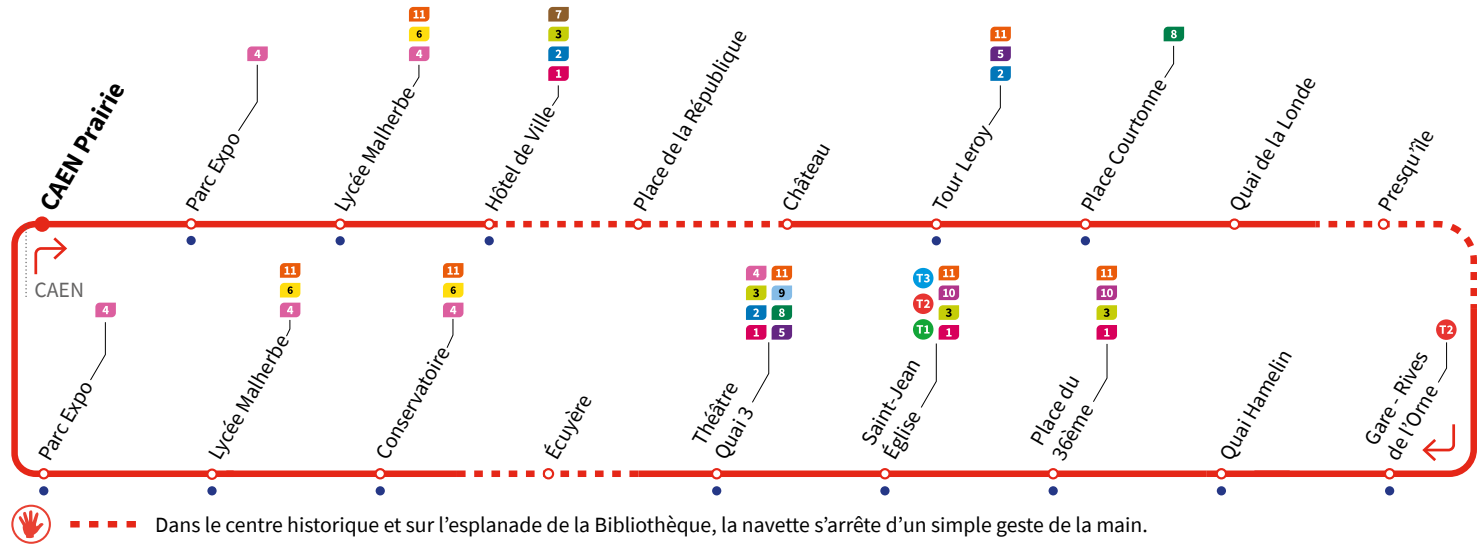

Horaires valables du lundi 31 Août 2020 au dimanche 27 juin 2021 inclus*

Lundi à samedi : Direction → CAEN - Prairie

Prairie	7.30	19.10
Parc Expo	7.31	19.11
Lycée Malherbe	7.33	19.13
Hôtel de Ville	7.35	19.15
Place de la République	7.39	19.19
Château	7.41	19.21
Tour Leroy	7.43	19.23
Place Courtonne	7.43	19.23
Quai de la Londe	7.45	19.25
Presqu'île	7.46	19.26
Gare - Rives de l'Orne	7.50	19.30
Quai Hamelin	7.52	19.32
Place du 36ème	7.53	19.34
Saint-Jean Église	7.56	19.37
Théâtre Quai 3	8.00	19.41
Écuyère	8.01	19.42
Conservatoire	8.04	19.45
Lycée Malherbe	8.05	19.46
Parc Expo	8.08	19.49
Prairie	8.09	19.50

Entre 7h30 et 19h30
une navette toutes les
15 minutes environ

Astuce :

Avec l'application Twisto, suivez en temps réel la position de la Navette Centre-Ville sur son itinéraire.

Téléchargez gratuitement l'appli Twisto sur Google Play ou AppStore.