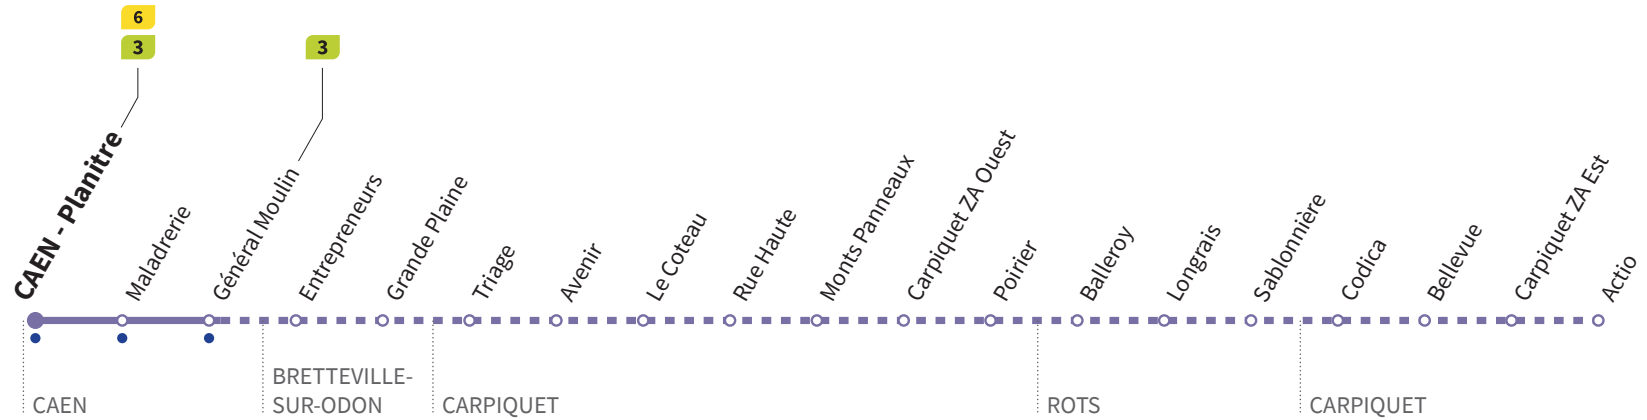

Direction CARPIQUET ZA

Horaires valables du lundi 30 août 2021 au dimanche 26 juin 2022 inclus.

● : Arrêt accessible dans les deux sens aux personnes à mobilité réduite. 

--- Arrêts facultatifs desservis sur demande auprès du conducteur lors de la montée ou sur réservation au 02 31 15 55 55 (au plus tard 2h avant le départ).

JOURS DE CIRCULATION	lundi à vendredi									
----------------------	------------------	--	--	--	--	--	--	--	--	--

Planitre	6.45	7.15	7.45	8.20	8.45	15.45	16.20	16.50	17.15	17.45
Maladrerie	6.46	7.16	7.46	8.21	8.46	15.46	16.21	16.51	17.16	17.46
Général Moulin	6.46	7.16	7.46	8.22	8.47	15.46	16.21	16.51	17.17	17.47
Entrepreneurs										
Grande Plaine										
Triage										
Avenir										
Le Coteau										
Rue Haute										
Monts Panneaux										
Carpiquet ZA Ouest										
Poirier										
Balleroy										
Longrais										
Sablonnière										
Codica										
Bellevue										
Carpiquet ZA Est										
Actio										

JOURS DE CIRCULATION

lundi à vendredi

Triage	●	●	●	●	●	●	●	●	●	●
Avenir	●	●	●	●	●	●	●	●	●	●
Le Coteau	●	●	●	●	●	●	●	●	●	●
Rue Haute	●	●	●	●	●	●	●	●	●	●
Monts Panneaux	●	●	●	●	●	●	●	●	●	●
Carpiquet ZA Ouest	●	●	●	●	●	●	●	●	●	●
Poirier	●	●	●	●	●	●	●	●	●	●
Balleroy	●	●	●	●	●	●	●	●	●	●
Longrais	●	●	●	●	●	●	●	●	●	●
Sablonnière	●	●	●	●	●	●	●	●	●	●
Codica	●	●	●	●	●	●	●	●	●	●
Bellevue	●	●	●	●	●	●	●	●	●	●
Carpiquet ZA Est	●	●	●	●	●	●	●	●	●	●
Actio	●	●	●	●	●	●	●	●	●	●
Grande Plaine	●	●	●	●	●	●	●	●	●	●
Entrepreneurs	●	●	●	●	●	●	●	●	●	●
Général Moulin	7.27	7.57	8.27	8.57	15.58	16.28	16.58	17.28	17.58	18.29
Maladrerie	7.27	7.58	8.28	8.58	15.59	16.29	16.59	17.29	17.59	18.29
Planitre	7.28	7.59	8.29	8.59	16.00	16.30	17.00	17.30	18.00	18.30