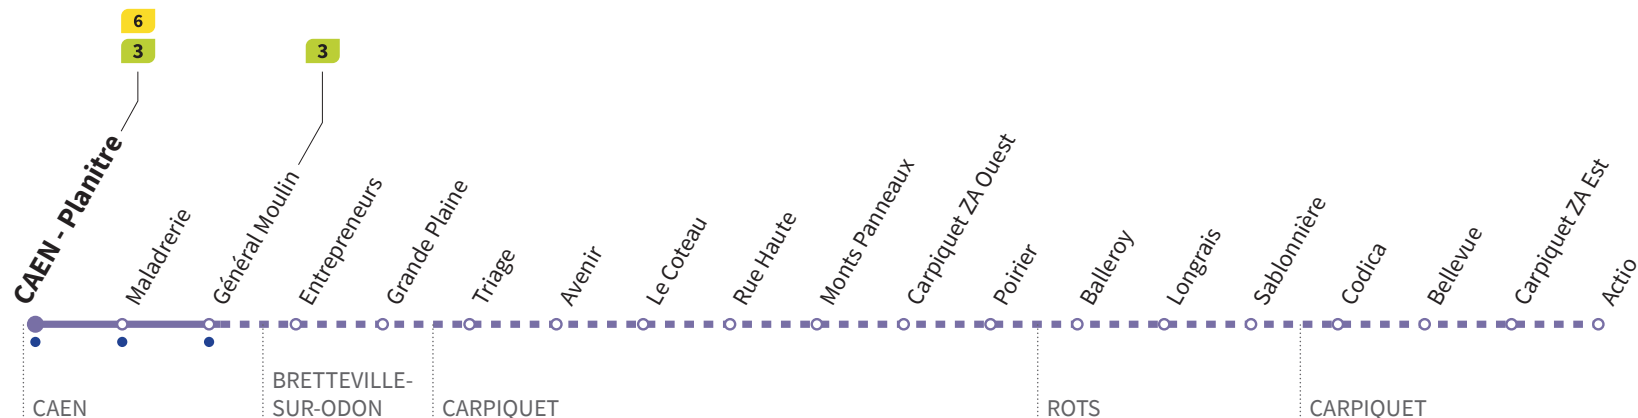

Direction CAEN Planitre

Horaires valables du lundi 30 août 2021 au dimanche 26 juin 2022 inclus.

● : Arrêt accessible dans les deux sens aux personnes à mobilité réduite.

--- Arrêts facultatifs desservis sur demande auprès du conducteur lors de la montée ou sur réservation au 02 31 15 55 55 (au plus tard 2h avant le départ).

JOURS DE CIRCULATION

lundi à vendredi

Triage	●	●	●	●	●	●	●	●	●	●
Avenir	●	●	●	●	●	●	●	●	●	●
Le Coteau	●	●	●	●	●	●	●	●	●	●
Rue Haute	●	●	●	●	●	●	●	●	●	●
Monts Panneaux	●	●	●	●	●	●	●	●	●	●
Carpiquet ZA Ouest	●	●	●	●	●	●	●	●	●	●
Poirier	●	●	●	●	●	●	●	●	●	●
Balleroy	●	●	●	●	●	●	●	●	●	●
Longrais	●	●	●	●	●	●	●	●	●	●
Sablonnière	●	●	●	●	●	●	●	●	●	●
Codica	●	●	●	●	●	●	●	●	●	●
Bellevue	●	●	●	●	●	●	●	●	●	●
Carpiquet ZA Est	●	●	●	●	●	●	●	●	●	●
Actio	●	●	●	●	●	●	●	●	●	●
Grande Plaine	●	●	●	●	●	●	●	●	●	●
Entrepreneurs	●	●	●	●	●	●	●	●	●	●
Général Moulin	7.27	7.57	8.27	8.57	15.58	16.28	16.58	17.28	17.58	18.29
Maladrerie	7.27	7.58	8.28	8.58	15.59	16.29	16.59	17.29	17.59	18.29
Planitre	7.28	7.59	8.29	8.59	16.00	16.30	17.00	17.30	18.00	18.30

Arrêt facultatif desservi sur réservation obligatoire au 02 31 15 55 55 au plus tard 2 H avant le départ.