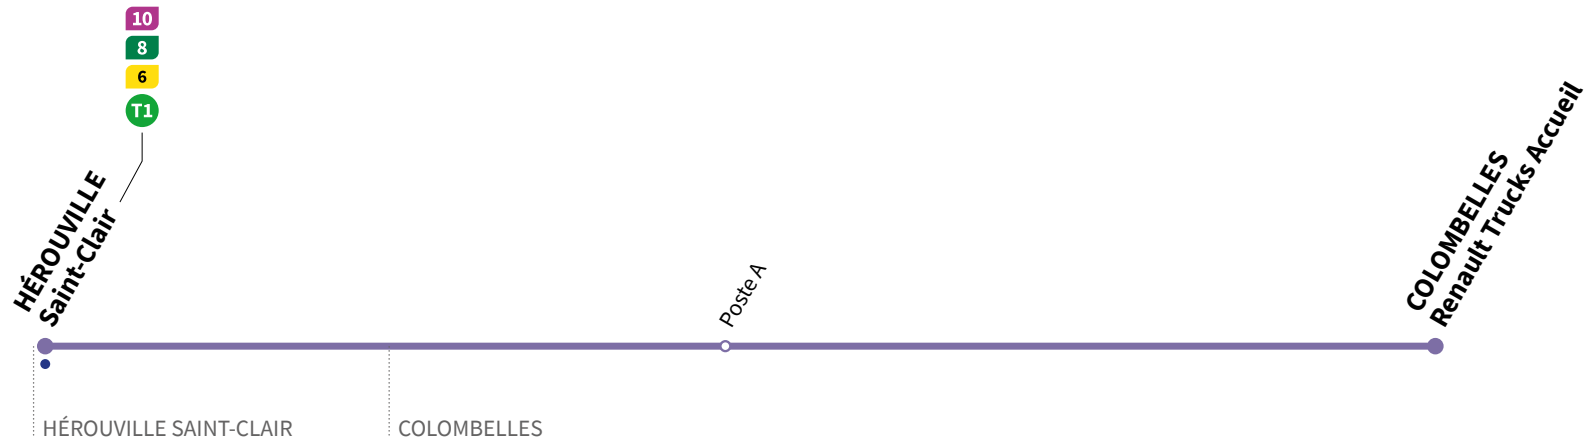

42

Direction COLOBELLES ZA

Horaires valables du lundi 4 octobre 2021 au dimanche 26 juin 2022 inclus.

● : Arrêt accessible dans les deux sens aux personnes à mobilité réduite.

JOURS DE CIRCULATION	lundi à vendredi		
	TAXI	TAXI	TAXI
Hérouville-Saint-Clair	6.47	10.22	13.07
Poste A	6.54	10.29	13.14
Accueil Renault Trucks	6.55	10.30	13.15

42

Direction

HÉROUVILLE Saint-Clair

Horaires valables du lundi 30 août 2021 au dimanche 26 juin 2022 inclus.

● : Arrêt accessible dans les deux sens aux personnes à mobilité réduite.

JOURS DE CIRCULATION	lundi à vendredi	
	TAXI	TAXI
Accueil Renault Trucks	16.25	21.25
Poste A	16.26	21.26
Hérouville-Saint-Clair	16.34	21.34