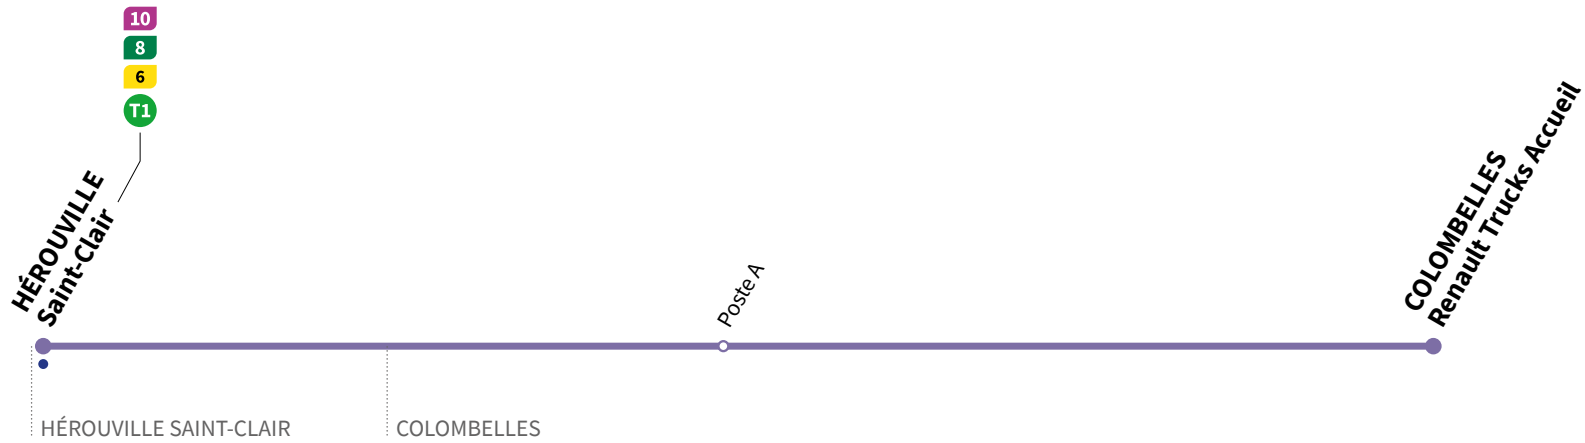

42

Direction COLOBELLES ZA

Horaires valables du lundi 4 octobre 2021 au dimanche 26 juin 2022 inclus.

● : Arrêt accessible dans les deux sens aux personnes à mobilité réduite.

JOURS DE CIRCULATION	lundi à vendredi		
	TAXI	TAXI	TAXI
Hérouville-Saint-Clair	6.47	10.22	13.07
Poste A	6.54	10.29	13.14
Accueil Renault Trucks	6.55	10.30	13.15

42

Direction

HÉROUVILLE Saint-Clair

Horaires valables du lundi 30 août 2021 au dimanche 26 juin 2022 inclus.

● : Arrêt accessible dans les deux sens aux personnes à mobilité réduite.

JOURS DE CIRCULATION	lundi à vendredi	
	TAXI	TAXI
Accueil Renault Trucks	16.25	21.25
Poste A	16.26	21.26
Hérouville-Saint-Clair	16.34	21.34