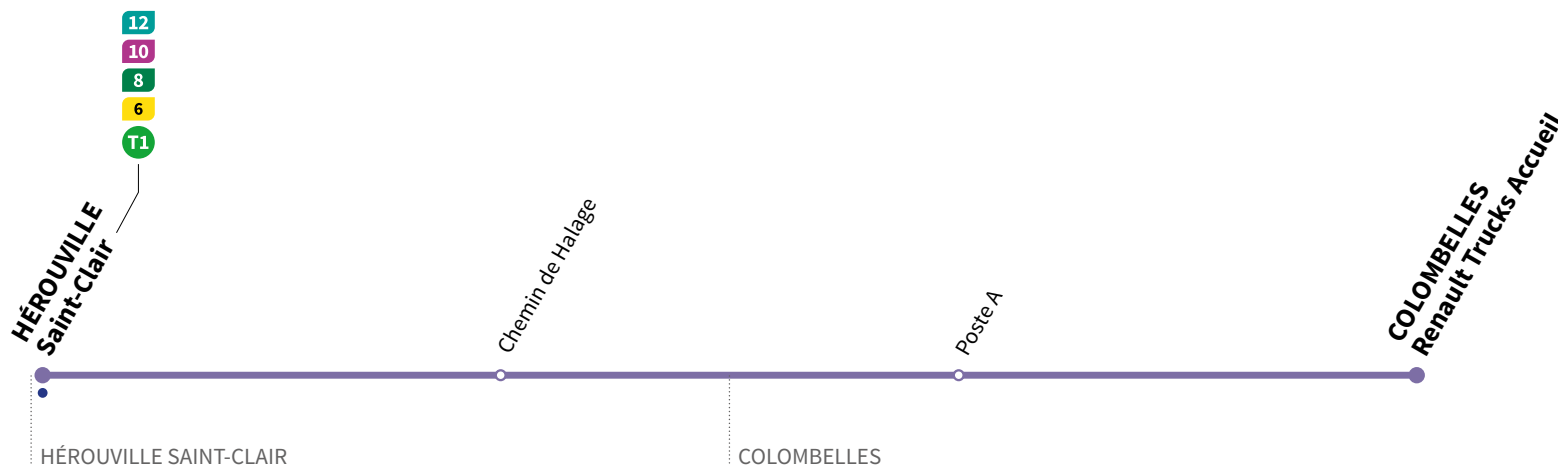

42

Direction

COLOBELLES Renault Trucks

Horaires valables du lundi 31 août 2020 au dimanche 27 juin 2021 inclus

- : Arrêt accessible dans les deux sens aux personnes à mobilité réduite.

JOURS DE CIRCULATION	lundi à vendredi		
	TAXI	TAXI	TAXI
Hérouville-Saint-Clair	7.07	10.22	13.07
Chemin de Halage	7.12	10.27	13.12
Accueil Renault Trucks	7.14	10.29	13.14
Poste A	7.15	10.30	13.15

42

Direction HÉROUVILLE Saint-Clair

Horaires valables du lundi 31 août 2020 au dimanche 27 juin 2021 inclus

- : Arrêt accessible dans les deux sens aux personnes à mobilité réduite.

JOURS DE CIRCULATION	lundi à vendredi	
	TAXI	TAXI
Accueil Renault Trucks	16.25	21.25
Poste A	16.26	21.26
Chemin de Halage	16.27	21.27
Hérouville-Saint-Clair	16.34	21.34