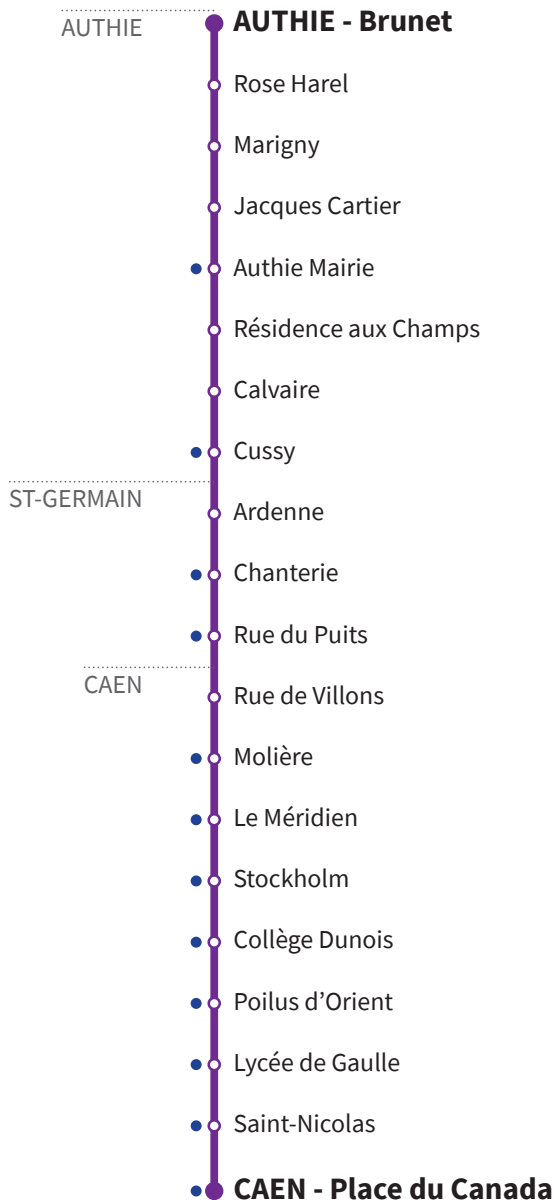

100

RÉSEAU COMPLÉMENTAIRE*

Horaires valables du 31 août 2020 au 2 juillet 2021 inclus

● : Arrêt accessible dans les deux sens aux personnes à mobilité réduite.

VERS CAEN Place du Canada		LUNDI À VENDREDI			LUNDI MARDI JEUDI VENDREDI	
AUTHIE	Brunet		7.51	8.51	13.06	
	Rose Harel		7.53	8.53	13.08	
	Marigny		7.54	8.54	13.09	
	Jacques Cartier	7.50	7.55	8.55	13.10	
	Authie Mairie	7.51	7.56	8.56	13.11	
	Résidence aux Champs	7.52	7.57	8.57	13.12	
	Calvaire	7.53	7.58	8.58	13.13	
	Cussy	7.54	7.59	8.59	13.14	
	ST-GERMAIN	Ardenne	7.56	8.01	9.01	13.16
		Chanterie	7.57	8.02	9.02	13.17
Rue du Puits		7.58	8.03	9.03	13.18	
CAEN		Rue de Villons	8.00	8.05	9.05	13.20
	Molière	8.04	8.09	9.09	13.24	
	Le Méridien	8.05	8.10	9.10	13.25	
	Stockholm	8.06	8.11	9.11	13.26	
	Collège Dunois	8.07	8.12	9.12	13.27	
	Poilus d'Orient	8.09	8.14	9.14	13.29	
	Lycée de Gaulle	8.10	8.15	9.15	13.30	
	St-Nicolas	8.11	8.16	9.16	13.31	
	Place du Canada	8.12	8.17	9.17	13.32	

*Les lignes du Réseau Complémentaire ne circulent pas pendant les petites vacances scolaires ni l'été.

100

RÉSEAU COMPLÉMENTAIRE*

Horaires valables du 31 août 2020 au 2 juillet 2021 inclus

● : Arrêt accessible dans les deux sens aux personnes à mobilité réduite.