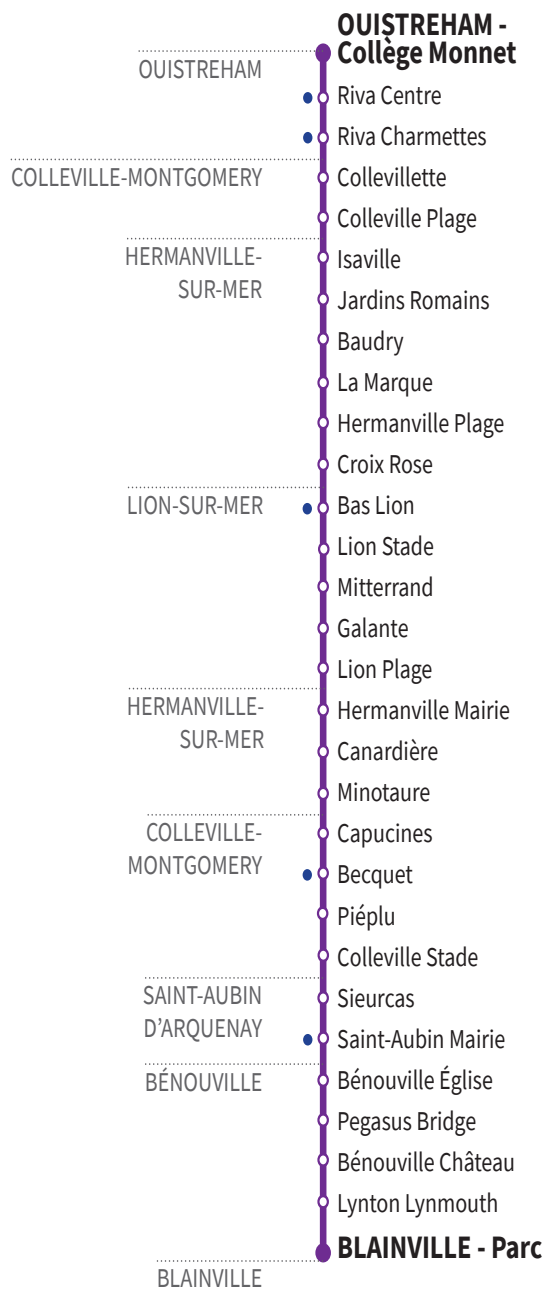

101

RÉSEAU COMPLÉMENTAIRE*

Horaires valables du 2 septembre 2021 au 6 juillet 2022 inclus

● : Arrêt accessible dans les deux sens aux personnes à mobilité réduite.

VERS OUISTREHAM Collège Monnet		LUNDI À VENDREDI						
		101A	101B	101C	101D	101E	101A	101D
BLAINVILLE	Blainville Parc				7.58			8.58
BÉNOUVILLE	Lynton Lynmouth				7.59			8.58
	Bénouville Château				8.00			8.59
	Pégasus Bridge				8.01			9.00
	Bénouville Église				8.03			9.01
ST-AUBIN-D'ARQUENAY	St-Aubin Mairie				8.07			9.05
	Sieurcas				8.08			9.06
COLLEVILLE-MONTGOMERY	Colleville Stade				8.09			9.07
	Piéplu			8.07	8.11			9.09
	Becquet			8.10	8.13			9.11
	Capucines	8.08		-	-			-
HERMANVILLE-SUR-MER	Collevillette	-		8.13	-			9.14
	La Marque	7.59		-	-		8.49	-
	Baudry	8.00		-	-		8.50	-
	Jardins Romains	8.02		-	-		8.52	-
	Croix Rose	-		-	-	8.04	8.54	-
	Blanc Bois	8.04		-	-	-	-	-
	Hermanville Mairie	-		-	-	8.07	8.56	-
Canardière	-		-	-	8.09	8.57	-	
LION-SUR-MER	Minotaure	-		-	-	8.11	8.59	-
	Lion Plage	7.51	8.07	-	-	-	9.02	-
	Galante	7.52	-	-	-	-	9.03	-
	Miterrand	7.53	-	-	-	-	9.04	-
	Lion Stade	7.55	-	-	-	-	9.06	-
HERMANVILLE-SUR-MER	Bas Lion	-	8.10	-	-	-	9.08	-
	Hermanville Plage	-	8.12	-	-	-	9.10	-
	Isaville	-	8.13	-	-	-	9.11	-
OUISTREHAM	Colleville Plage	-	8.14	-	-	-	9.12	-
	Riva Charmettes	-	8.16	-	-	-	9.14	-
	Riva Centre	-	8.18	-	-	-	9.16	-
	Edouard Zarifian	8.12	-	-	-	-	-	-
	Collège Monnet	8.18	8.21	8.22	8.23	8.23	9.19	9.23

*Les lignes du Réseau Complémentaire ne circulent pas pendant les petites vacances scolaires ni l'été.

101

RÉSEAU COMPLÉMENTAIRE*

Horaires valables du 2 septembre 2021 au 6 juillet 2022 inclus

● : Arrêt accessible dans les deux sens aux personnes à mobilité réduite.