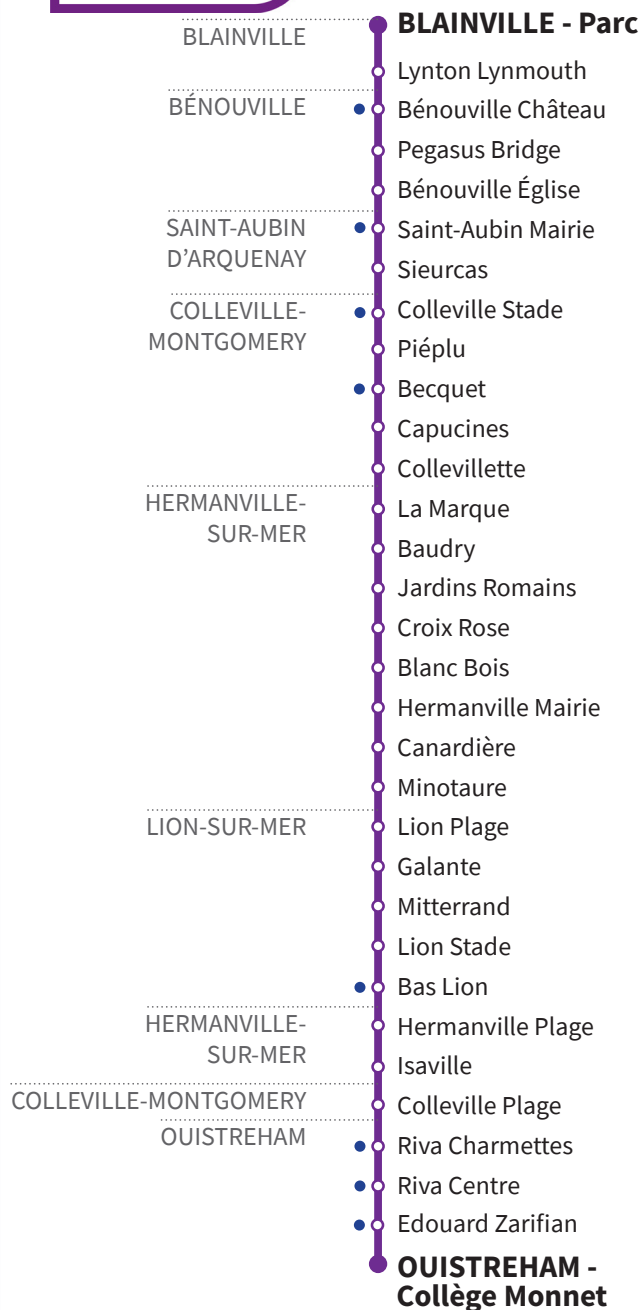

101

RÉSEAU COMPLÉMENTAIRE*

Horaires valables du 2 septembre 2021 au 6 juillet 2022 inclus

● : Arrêt accessible dans les deux sens aux personnes à mobilité réduite.

VERS OUISTREHAM Collège Monnet		LUNDI À VENDREDI						
		101A	101B	101C	101D	101E	101A	101D
BLAINVILLE	Blainville Parc				7.58			8.58
BÉNOUVILLE	Lynton Lynmouth				7.59			8.58
	Bénouville Château				8.00			8.59
	Pégasus Bridge				8.01			9.00
	Bénouville Église				8.03			9.01
ST-AUBIN-D'ARQUENAY	St-Aubin Mairie				8.07			9.05
	Sieurcas				8.08			9.06
COLLEVILLE-MONTGOMERY	Colleville Stade				8.09			9.07
	Piéplu			8.07	8.11			9.09
	Becquet			8.10	8.13			9.11
	Capucines	8.08		-	-			-
HERMANVILLE-SUR-MER	Collevillette	-		8.13	-			9.14
	La Marque	7.59		-	-		8.49	-
	Baudry	8.00		-	-		8.50	-
	Jardins Romains	8.02		-	-		8.52	-
	Croix Rose	-		-	-	8.04	8.54	-
	Blanc Bois	8.04		-	-	-	-	-
	Hermanville Mairie	-		-	-	8.07	8.56	-
Canardière	-		-	-	8.09	8.57	-	
LION-SUR-MER	Minotaure	-		-	-	8.11	8.59	-
	Lion Plage	7.51	8.07	-	-	-	9.02	-
	Galante	7.52	-	-	-	-	9.03	-
	Miterrand	7.53	-	-	-	-	9.04	-
	Lion Stade	7.55	-	-	-	-	9.06	-
HERMANVILLE-SUR-MER	Bas Lion	-	8.10	-	-	-	9.08	-
	Hermanville Plage	-	8.12	-	-	-	9.10	-
	Isaville	-	8.13	-	-	-	9.11	-
OUISTREHAM	Colleville Plage	-	8.14	-	-	-	9.12	-
	Riva Charmettes	-	8.16	-	-	-	9.14	-
	Riva Centre	-	8.18	-	-	-	9.16	-
	Edouard Zarifian	8.12	-	-	-	-	-	-
	Collège Monnet	8.18	8.21	8.22	8.23	8.23	9.19	9.23

*Les lignes du Réseau Complémentaire ne circulent pas pendant les petites vacances scolaires ni l'été.

101

RÉSEAU COMPLÉMENTAIRE*

Horaires valables du 2 septembre 2021 au 6 juillet 2022 inclus

● : Arrêt accessible dans les deux sens aux personnes à mobilité réduite.