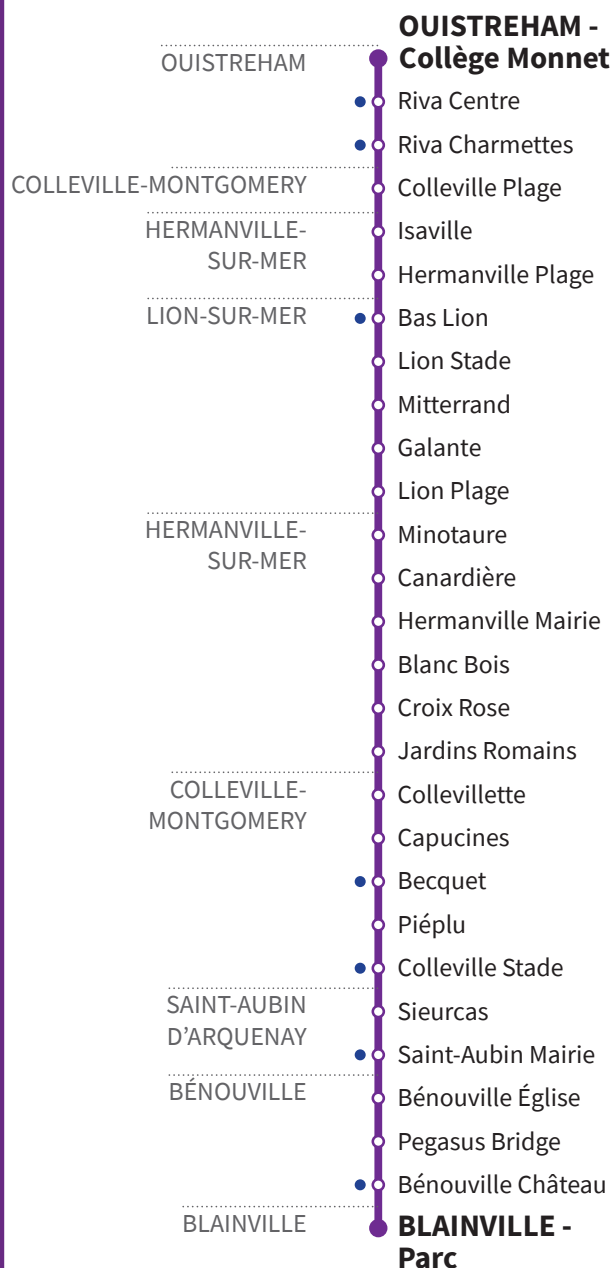

101

RÉSEAU COMPLÉMENTAIRE*

Horaires valables du 31 août 2020 au 2 juillet 2021 inclus

● : Arrêt accessible dans les deux sens aux personnes à mobilité réduite.

VERS BLAINVILLE Parc		MERCREDI					LUNDI - MARDI - JEUDI - VENDREDI					
		101A	101B	101C	101D	101E	101A	101B	101D	101E	L12⁽¹⁾	101A
OUISTREHAM	Collège Monnet	12.40	12.40	12.40	12.40	12.40	16.15	16.15	16.15	17.10	17.16	17.15
	Riva Centre	-	12.43	-	-	-	-	16.17	16.18	17.13	-	-
	Riva Charmettes	-	12.45	-	-	-	-	16.20	16.20	17.15	-	-
HERMANVILLE-SUR-MER	Colleville Plage	-	12.48	-	-	-	-	16.22	-	17.18	-	17.26
	Isaville	-	12.51	-	-	-	-	16.23	-	17.21	-	17.29
	Hermanville Plage	-	-	-	-	13.04	16.26	-	-	17.36	-	-
LION-SUR-MER	Blanc Bois	-	-	-	-	13.01	-	-	-	17.33	-	-
	Jardins Romains	-	-	-	-	-	-	-	-	17.33	-	-
	Hermanville Plage	-	12.53	-	-	-	16.34	16.24	-	-	-	17.31
	Croix Rose	-	-	-	-	12.58	16.27	-	-	17.30	-	-
LION-SUR-MER	Bas Lion	-	12.56	-	-	-	16.37	16.27	-	-	-	17.34
	Lion Stade	12.55	-	-	-	-	16.39	16.29	-	-	-	17.36
	Miterrand	12.57	-	-	-	-	16.41	16.31	-	-	-	17.38
	Galante	12.58	-	-	-	-	16.42	16.32	-	-	-	17.39
	Lion Plage	12.59	-	-	-	-	16.43	16.33	-	-	-	17.40
HERMANVILLE-SUR-MER	Hermanville Mairie	-	-	-	-	12.56	16.28	-	-	17.28	-	-
	Canardière	-	-	-	-	12.54	16.30	-	-	17.26	-	-
	Minotaure	-	-	-	-	12.52	16.32	-	-	17.24	-	-
COLLEVILLE-MONTGOMERY	Collevillette	-	-	-	12.49	-	16.24	-	-	-	-	17.24
	Capucines	-	-	12.49	12.51	-	-	16.26	-	17.27	-	-
	Becquet	-	-	12.51	12.53	-	-	16.28	-	17.27	-	-
	Piéplu	-	-	12.53	12.55	-	-	16.30	-	17.29	-	-
ST-AUBIN-D'ARQUENAY	Colleville Stade	-	-	-	12.56	-	-	16.31	-	17.30	-	-
	Sieurcas	-	-	-	12.57	-	-	16.32	-	17.32	-	-
	St-Aubin Mairie	-	-	-	12.58	-	-	16.33	-	17.33	-	-
BÉNOUVILLE	Bénouville Eglise	-	-	-	13.01	-	-	16.36	-	17.37	-	-
	Pegasus Bridge	-	-	-	13.02	-	-	16.37	-	17.39	-	-
	Bénouville Château	-	-	-	13.03	-	-	16.38	-	17.40	-	-
BLAINVILLE	Blainville Parc	-	-	-	13.05	-	-	16.40	-	17.42	-	-

(1) Course réalisée par la ligne 12

*Les lignes du Réseau Complémentaire ne circulent pas pendant les petites vacances scolaires ni l'été.