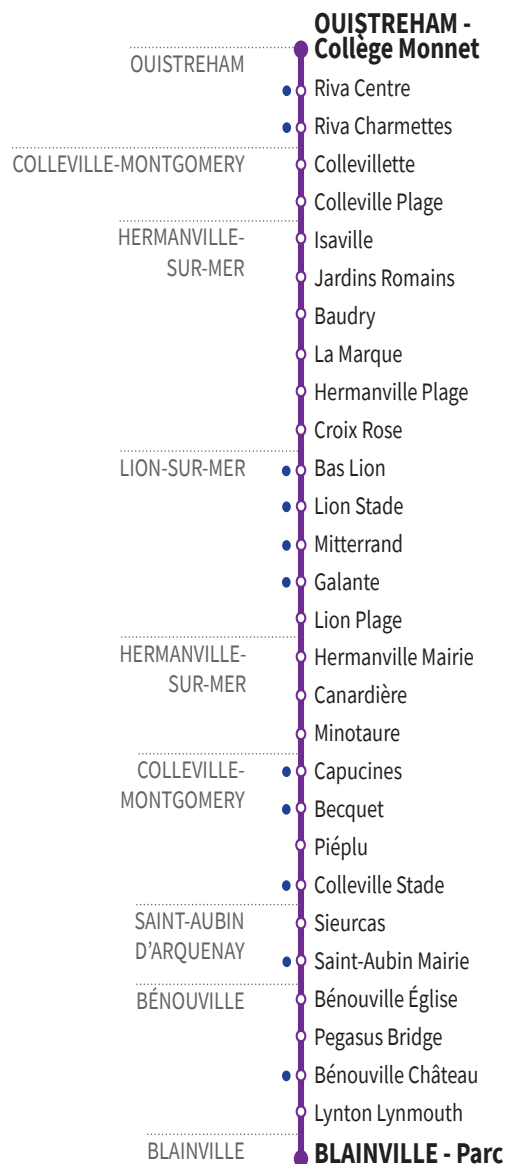

101

RÉSEAU COMPLÉMENTAIRE*

Horaires valables du 1er septembre 2022 au 7 juillet 2023 inclus

● : Arrêt accessible dans les deux sens aux personnes à mobilité réduite.

VERS BLAINVILLE Parc	MERCREDI					LUNDI - MARDI - JEUDI - VENDREDI						
	101A	101B	101C	101D	101E	101E	101A	101D	101E	L12⁽¹⁾	101A	
OUISTREHAM	Collège Monnet	12.40	12.40	12.40	12.40	12.40	16.15	16.15	16.15	17.10	17.16	17.15
	Riva Centre	-	12.43	-	-	-	-	-	16.18	17.13	-	-
	Riva Charmettes	-	12.45	-	-	-	-	-	16.20	17.15	-	-
	Colleville Plage	-	12.48	-	-	-	16.23	16.26	-	17.18	-	17.26
HERMANVILLE-SUR-MER	Isaville	-	12.51	-	-	-	16.26	16.29	-	17.21	-	17.29
	Jardins Romains	-	-	-	-	13.01	16.38	-	-	17.33	-	-
	Baudry	-	-	-	-	13.03	16.40	-	-	17.35	-	-
	La Marque	-	-	-	-	13.04	16.41	-	-	17.36	-	-
	Hermanville Plage	-	12.53	-	-	-	-	16.31	-	-	-	17.31
	Croix Rose	-	-	-	-	12.58	16.35	-	-	17.30	-	-
LION-SUR-MER	Bas Lion	-	12.56	-	-	-	-	16.34	-	-	-	17.34
	Lion Stade	12.55	-	-	-	-	-	16.36	-	-	-	17.36
	Miterrand	12.57	-	-	-	-	-	16.38	-	-	-	17.38
	Galante	12.58	-	-	-	-	-	16.39	-	-	-	17.39
	Lion Plage	12.59	-	-	-	-	-	16.40	-	-	-	17.40
HERMANVILLE-SUR-MER	Hermanville Mairie	-	-	-	-	12.56	16.33	-	-	17.28	-	-
	Canardière	-	-	-	-	12.54	16.31	-	-	17.26	-	-
	Minotaure	-	-	-	-	12.52	16.29	-	-	17.24	-	-
COLLEVILLE-MONTGOMERY	Colleville	-	-	-	12.49	-	-	16.24	-	-	-	17.24
	Capucines	-	-	12.49	12.51	-	-	-	16.26	-	17.27	-
	Becquet	-	-	12.51	12.53	-	-	-	16.28	-	17.27	-
	Piéplu	-	-	12.53	12.55	-	-	-	16.30	-	17.29	-
	Colleville Stade	-	-	-	12.56	-	-	-	16.31	-	17.30	-
ST-AUBIN-D'ARQUENAY	Sieurcas	-	-	-	12.57	-	-	-	16.32	-	17.32	-
	St-Aubin Mairie	-	-	-	12.58	-	-	-	16.33	-	17.33	-
BÉNOUVILLE	Bénouville Eglise	-	-	-	13.01	-	-	-	16.36	-	17.37	-
	Pégasus Bridge	-	-	-	13.02	-	-	-	16.37	-	17.39	-
	Bénouville Château	-	-	-	13.03	-	-	-	16.38	-	17.40	-
	Lynton Lynmouth	-	-	-	13.04	-	-	-	16.39	-	17.41	-
BLAINVILLE	Blainville Parc	-	-	-	13.05	-	-	-	16.40	-	17.42	-

(1) Course réalisée par la ligne 12

*Les lignes du Réseau Complémentaire ne circulent pas pendant les petites vacances scolaires ni l'été.