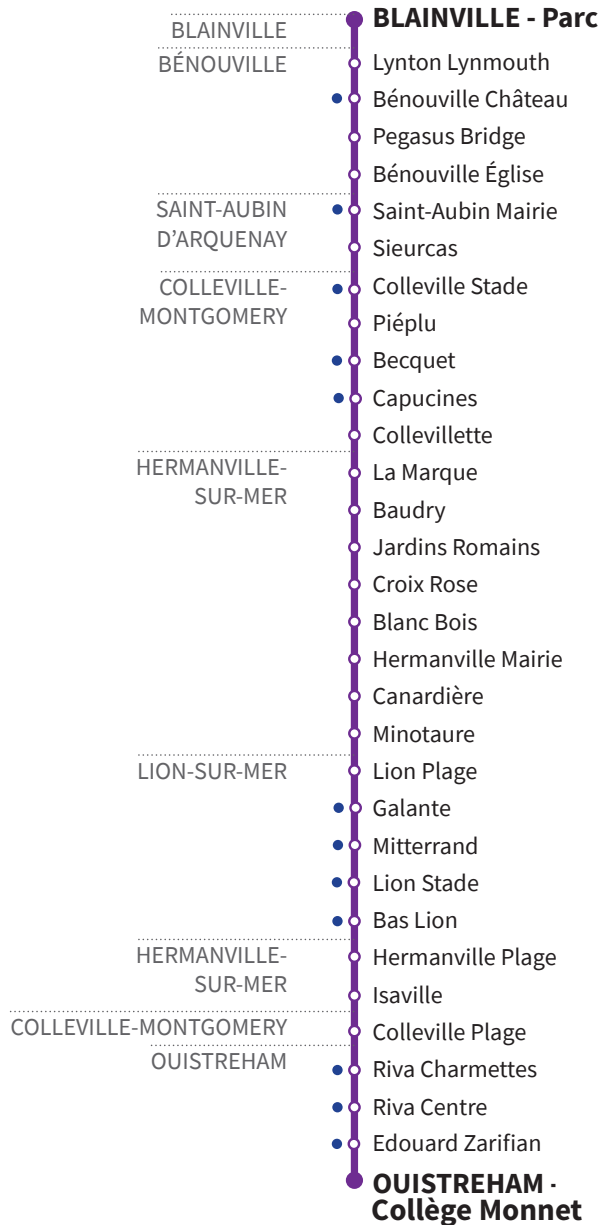

(1) Course réalisée par la ligne 12

***Les lignes du Réseau Complémentaire ne circulent pas pendant les petites vacances scolaires ni l'été.**

101

RÉSEAU COMPLÉMENTAIRE*

Horaires valables du 1er septembre 2022 au 7 juillet 2023 inclus

● : Arrêt accessible dans les deux sens aux personnes à mobilité réduite.

VERS OUISTREHAM Collège Monnet		LUNDI À VENDREDI						
		101A	101B	101C	101D	101E	101A	101D
BLAINVILLE	Blainville Parc				7.58			8.59
BÉNOUVILLE	Lynton Lynmouth				7.59			9.00
	Bénouville Château				8.00			9.01
	Pegasus Bridge				8.01			9.02
	Bénouville Église				8.03			9.03
ST-AUBIN-D'ARQUENAY	St-Aubin Mairie				8.07			9.06
	Sieurcas				8.08			9.08
COLLEVILLE-MONTGOMERY	Colleville Stade				8.09			9.10
	Piéplu			8.07	8.11			9.12
	Becquet			8.10	8.13			9.14
	Capucines	8.08		-	-			-
	Collevillette	-		8.13	-			9.16
HERMAINVILLE-SUR-MER	La Marque	7.59		-	-		8.49	-
	Baudry	8.00		-	-		8.50	-
	Jardins Romains	8.02		-	-		8.52	-
	Croix Rose	-		-	-	8.06	8.54	-
	Blanc Bois	8.04		-	-	-	-	-
	Hermanville Mairie	-		-	-	8.09	8.57	-
	Canardière	-		-	-	8.11	8.58	-
Minotaure	-		-	-	8.13	8.59	-	
LION-SUR-MER	Lion Plage	7.51	8.07	-	-	-	9.03	-
	Galante	7.52	-	-	-	-	9.04	-
	Miterrand	7.53	-	-	-	-	9.05	-
	Lion Stade	7.55	-	-	-	-	9.07	-
	Bas Lion	-	8.10	-	-	-	9.09	-
HERMAINVILLE-SUR-MER	Hermanville Plage	-	8.12	-	-	-	9.11	-
	Isaville	-	8.13	-	-	-	9.12	-
OUISTREHAM	Colleville Plage	-	8.14	-	-	-	9.13	-
	Riva Charmettes	-	8.16	-	-	-	9.15	-
	Riva Centre	-	8.18	-	-	-	9.17	-
	Edouard Zarifian	8.12	-	-	-	-	-	-
	Collège Monnet	8.18	8.21	8.22	8.23	8.23	9.19	9.23