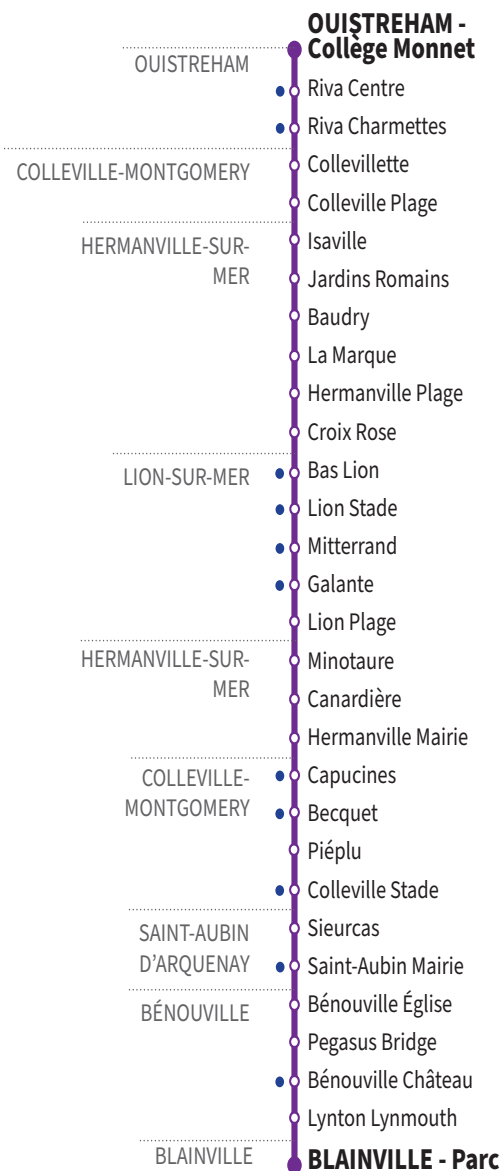

VERS OUISTREHAM Collège Monnet		LUNDI À VENDREDI						
		101A	101B	101C	101D	101E	101A	101D
BLAINVILLE	Blainville Parc				7.58			8.59
BÉNOUVILLE	Lynton Lynmouth				7.59			9.00
	Bénéouville Château				8.00			9.01
	Pegasus Bridge				8.01			9.02
	Bénéouville Église				8.03			9.03
ST-AUBIN-D'ARQUENAY	St-Aubin Mairie				8.07			9.06
	Sieurcas				8.08			9.08
COLLEVILLE-MONTGOMERY	Colleville Stade				8.09			9.10
	Piéplu			8.07	8.11			9.12
	Becquet			8.10	8.13			9.14
	Capucines	8.08		-	-			-
HERMAINVILLE-SUR-MER	Collevillette	-		8.13	-			9.16
	La Marque	7.59		-	-		8.49	-
	Baudry	8.00		-	-		8.50	-
	Jardins Romains	8.02		-	-		8.52	-
	Croix Rose	-		-	-	8.06	8.54	-
	Blanc Bois	8.04		-	-	-	-	-
	Hermanville Mairie	-		-	-	8.09	8.57	-
	Canardière	-		-	-	8.11	8.58	-
LION-SUR-MER	Minotaure	-		-	-	8.13	8.59	-
	Lion Plage	7.51	8.07	-	-	-	9.03	-
	Galante	7.52	-	-	-	-	9.04	-
	Mitterrand	7.53	-	-	-	-	9.05	-
	Lion Stade	7.55	-	-	-	-	9.07	-
HERMAINVILLE-SUR-MER	Bas Lion	-	8.10	-	-	-	9.09	-
	Hermanville Plage	-	8.12	-	-	-	9.11	-
OUISTREHAM	Isaville	-	8.13	-	-	-	9.12	-
	Colleville Plage	-	8.14	-	-	-	9.13	-
COLLEVILLE-MONTGOMERY	Riva Charmettes	-	8.16	-	-	-	9.15	-
	Riva Centre	-	8.18	-	-	-	9.17	-
	Edouard Zarifian	8.12	-	-	-	-	-	-
	Collège Monnet	8.18	8.21	8.22	8.23	8.23	9.19	9.23

*Les lignes du Réseau Complémentaire ne circulent pas pendant les petites vacances scolaires ni l'été.

101

RÉSEAU COMPLÉMENTAIRE*

Horaires valables du 4 septembre 2023 au 5 juillet 2024 inclus

● : Arrêt accessible dans les deux sens aux personnes à mobilité réduite.