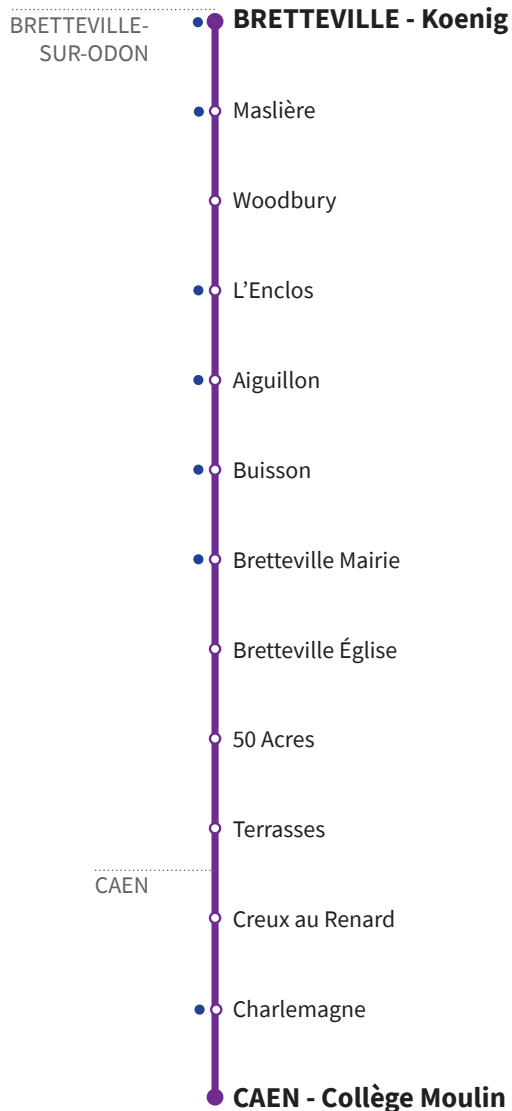

102

RÉSEAU COMPLÉMENTAIRE*

Horaires valables du 4 septembre 2023 au 5 juillet 2024 inclus

● : Arrêt accessible dans les deux sens aux personnes à mobilité réduite.

VERS CAEN Collège Moulin		LUNDI À VENDREDI
BRETTEVILLE-SUR-ODON	Bretteville Koenig	7.54
	Maslière	7.56
	Woodbury	7.57
	L'Enclos	8.01
	Aiguillon	8.02
	Buisson	8.03
	Bretteville Mairie	8.04
	Bretteville Église	8.05
	50 Acres	8.06
	Terrasses	8.07
CAEN	Creux au Renard	8.08
	Charlemagne	8.09
	Collège Moulin	8.15

*Les lignes du Réseau Complémentaire ne circulent pas pendant les petites vacances scolaires ni l'été.

102

RÉSEAU COMPLÉMENTAIRE*

Horaires valables du 4 septembre 2023 au 5 juillet 2024 inclus

● : Arrêt accessible dans les deux sens aux personnes à mobilité réduite.

VERS BRETTEVILLE Koenig		MERCREDI	LUNDI-MARDI-JEUDI- VENDREDI	
CAEN	Collège Moulin	12.35	16.05	17.05
	Charlemagne	12.39	16.09	17.09
	Creux au Renard	12.41	16.11	17.11
	Terrasses	12.42	16.12	17.12
BRETTEVILLE- SUR-ODON	50 Acres	12.43	16.13	17.13
	Bretteville Église	12.43	16.13	17.13
	Bretteville Mairie	12.44	16.14	17.14
	Buisson	12.46	16.16	17.16
	Aiguillon	12.47	16.17	17.17
	L'Enclos	12.48	16.18	17.18
	Woodbury	12.52	16.22	17.22
	Maslière	12.53	16.23	17.23
	Bretteville Koenig	12.55	16.25	17.26