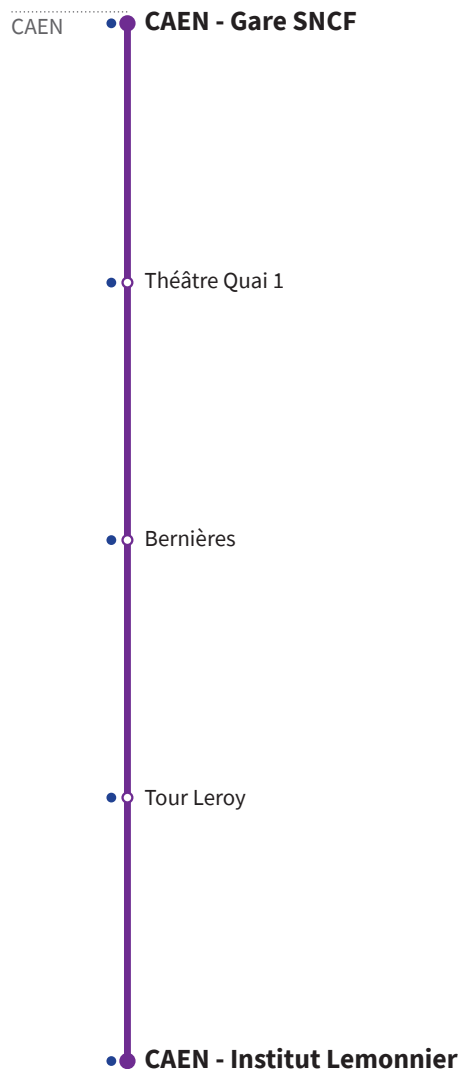

# RÉSEAU COMPLÉMENTAIRE\*

Horaires valables du 7 novembre 2022 au 7 juillet 2023 inclus

● : Arrêt accessible dans les deux sens aux personnes à mobilité réduite.

VERS CAEN Institut Lemonnier		LUNDI À VENDREDI
CAEN	Gare SNCF	7.33
	Théâtre Quai 1	7.42
	Bernières	7.44
	Tour Leroy	7.47
	Institut Lemonnier	7.54

<<105-Institut Lemonnier>>

\*Les lignes du Réseau Complémentaire ne circulent pas pendant les petites vacances scolaires ni l'été.

## RÉSEAU COMPLÉMENTAIRE\*

Horaires valables du 7 novembre 2022 au 7 juillet 2023 inclus

● : Arrêt accessible dans les deux sens aux personnes à mobilité réduite.

VERS CAEN Gare SNCF		VENDREDI	LUNDI & MARDI	LUNDI, MARDI & JEUDI
CAEN	Institut Lemonnier	15.30	16.40	17.40
	Clos Herbert	15.31	16.41	17.41
	Tour Leroy	15.36	16.46	17.46
	Bernières	15.39	16.49	17.49
	Théâtre Quai 3	15.42	16.52	17.52
	Gare SNCF	15.49	16.59	17.59