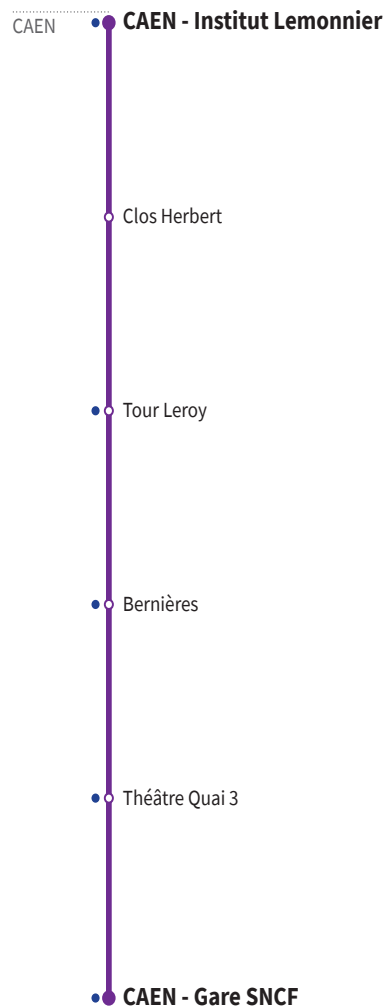

# RÉSEAU COMPLÉMENTAIRE\*

Horaires valables du 7 novembre 2022 au 7 juillet 2023 inclus

● : Arrêt accessible dans les deux sens aux personnes à mobilité réduite.

VERS CAEN Institut Lemonnier		LUNDI À VENDREDI
CAEN	Gare SNCF	7.33
	Théâtre Quai 1	7.42
	Bernières	7.44
	Tour Leroy	7.47
	Institut Lemonnier	7.54

<<105-Institut Lemonnier>>

\*Les lignes du Réseau Complémentaire ne circulent pas pendant les petites vacances scolaires ni l'été.

## RÉSEAU COMPLÉMENTAIRE\*

Horaires valables du 7 novembre 2022 au 7 juillet 2023 inclus

● : Arrêt accessible dans les deux sens aux personnes à mobilité réduite.

VERS CAEN Gare SNCF		VENDREDI	LUNDI & MARDI	LUNDI, MARDI & JEUDI
CAEN	Institut Lemonnier	15.30	16.40	17.40
	Clos Herbert	15.31	16.41	17.41
	Tour Leroy	15.36	16.46	17.46
	Bernières	15.39	16.49	17.49
	Théâtre Quai 3	15.42	16.52	17.52
	Gare SNCF	15.49	16.59	17.59