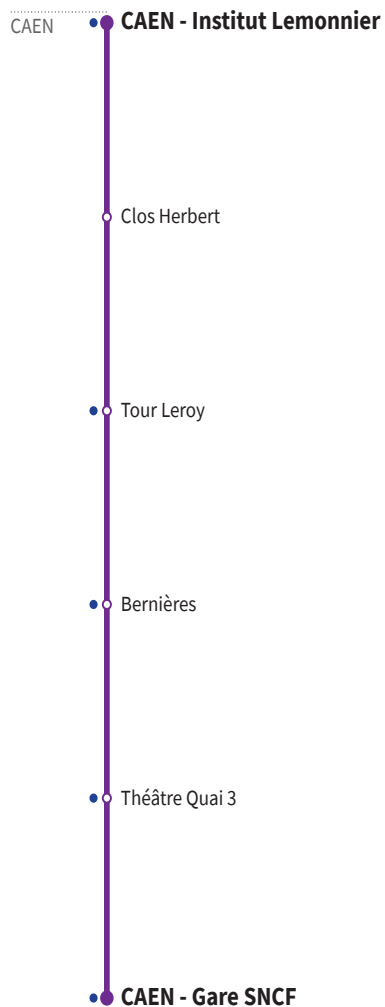

# RÉSEAU COMPLÉMENTAIRE\*

Horaires valables du 1er septembre 2022 au 7 juillet 2023 inclus

● : Arrêt accessible dans les deux sens aux personnes à mobilité réduite.

VERS CAEN Gare SNCF		VENDREDI	LUNDI & MARDI	LUNDI, MARDI & JEUDI
CAEN	Institut Lemonnier	15.30	16.40	17.34
	Clos Herbert	15.31	16.41	17.35
	Tour Leroy	15.36	16.46	17.40
	Bernières	15.39	16.49	17.43
	Théâtre Quai 3	15.42	16.52	17.46
	Gare SNCF	15.49	16.59	17.53

\*Les lignes du Réseau Complémentaire ne circulent pas pendant les petites vacances scolaires ni l'été.

# RÉSEAU COMPLÉMENTAIRE\*

Horaires valables du 1er septembre 2022 au 7 juillet 2023 inclus

● : Arrêt accessible dans les deux sens aux personnes à mobilité réduite.

VERS CAEN Institut Lemonnier		LUNDI À VENDREDI
CAEN	Gare SNCF	7.33
	Théâtre Quai 1	7.42
	Bernières	7.44
	Tour Leroy	7.47
	Institut Lemonnier	7.54