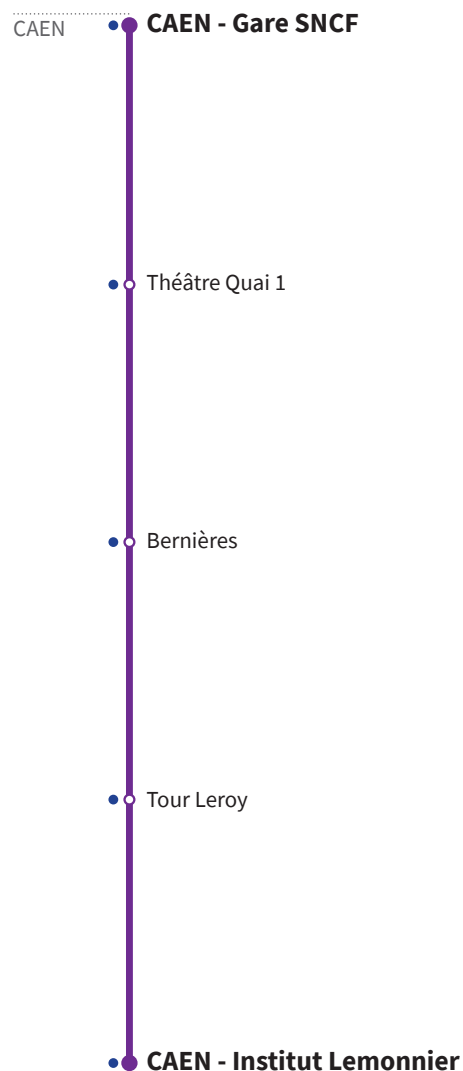

# RÉSEAU COMPLÉMENTAIRE\*

Horaires valables du 1er septembre 2022 au 7 juillet 2023 inclus

● : Arrêt accessible dans les deux sens aux personnes à mobilité réduite.

VERS CAEN Gare SNCF		VENDREDI	LUNDI & MARDI	LUNDI, MARDI & JEUDI
CAEN	Institut Lemonnier	15.30	16.40	17.34
	Clos Herbert	15.31	16.41	17.35
	Tour Leroy	15.36	16.46	17.40
	Bernières	15.39	16.49	17.43
	Théâtre Quai 3	15.42	16.52	17.46
	Gare SNCF	15.49	16.59	17.53

\*Les lignes du Réseau Complémentaire ne circulent pas pendant les petites vacances scolaires ni l'été.

# RÉSEAU COMPLÉMENTAIRE\*

Horaires valables du 1er septembre 2022 au 7 juillet 2023 inclus

● : Arrêt accessible dans les deux sens aux personnes à mobilité réduite.

VERS CAEN Institut Lemonnier		LUNDI À VENDREDI
CAEN	Gare SNCF	7.33
	Théâtre Quai 1	7.42
	Bernières	7.44
	Tour Leroy	7.47
	Institut Lemonnier	7.54