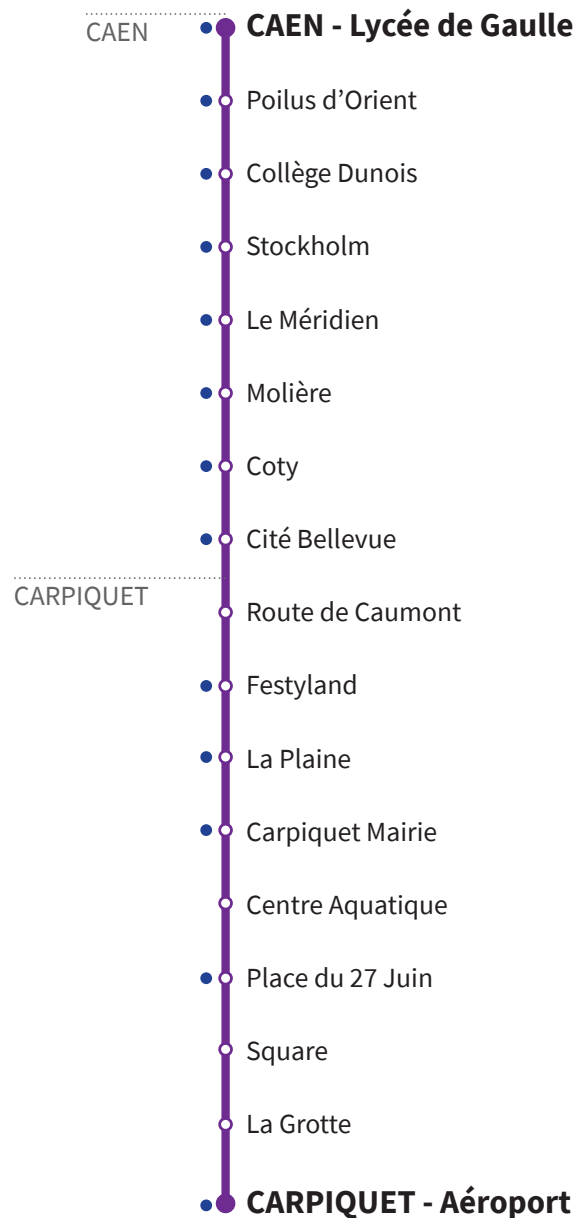

## RÉSEAU COMPLÉMENTAIRE\*

Horaires valables du 2 septembre 2021 au 6 juillet 2022 inclus

● : Arrêt accessible dans les deux sens aux personnes à mobilité réduite.

VERS CAEN Lycée de Gaulle		LUNDI À VENDREDI
CARPIQUET	Aéroport	7.49
	La Grotte	7.51
	Square	7.52
	Place du 27 Juin	7.53
	Centre Aquatique	7.54
	Carpiquet Mairie	7.56
	La Plaine	7.57
	Festyland	7.58
	Route de Caumont	7.59
	CAEN	Cité Bellevue
Coty		8.06
Molière		8.08
Le Méridien		8.09
Stockholm		8.10
Collège Dunois		8.12
Lycée de Gaulle		8.14

\*Les lignes du Réseau Complémentaire ne circulent pas pendant les petites vacances scolaires ni l'été.

## RÉSEAU COMPLÉMENTAIRE\*

Horaires valables du 2 septembre 2021 au 6 juillet 2022 inclus

● : Arrêt accessible dans les deux sens aux personnes à mobilité réduite.

VERS <b>CARPIQUET</b> Rue des Ecoles		LUNDI - MARDI - JEUDI - VENDREDI	
<b>CAEN</b>	Lycée de Gaulle	16.55	
	Poilus d'Orient	16.56	
	Collège Dunois	16.57	
	Stockholm	16.58	
	Le Méridien	16.59	
	Molière	17.00	
	Coty	17.02	
	Cité Bellevue	17.07	
	<b>CARPIQUET</b>	Route de Caumont	17.08
		Festyland	17.09
La Plaine		17.10	
Carpiquet Mairie		17.11	
Centre Aquatique		17.13	
Place du 27 Juin		17.14	
Square		17.15	
La Grotte		17.16	
Aéroport		17.18	