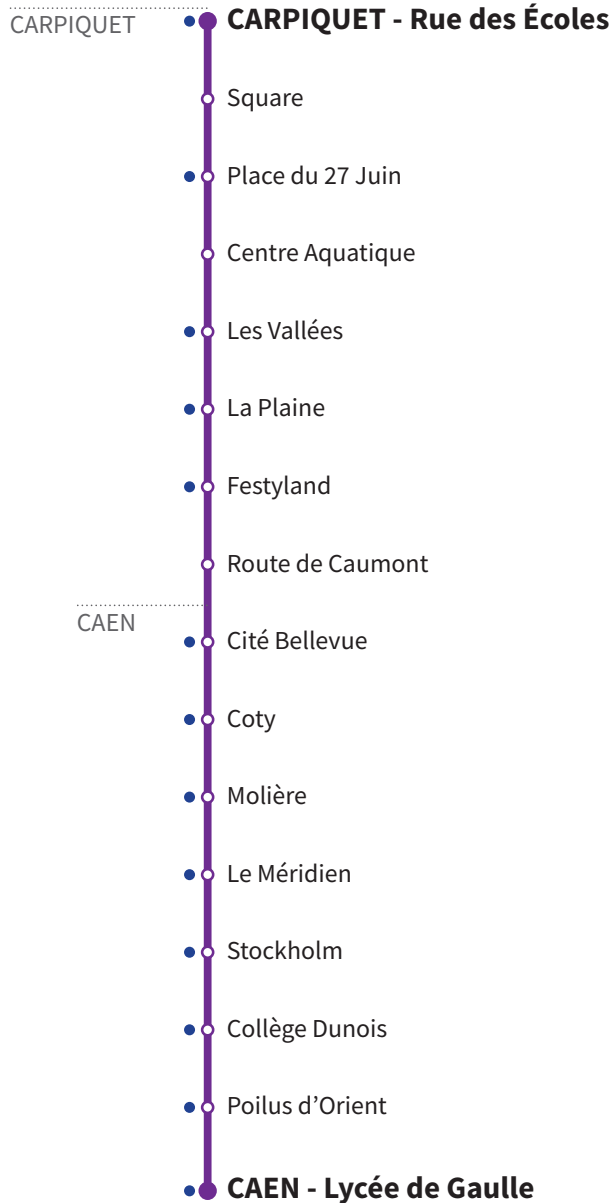

## RÉSEAU COMPLÉMENTAIRE\*

Horaires valables du 31 août 2020 au 2 juillet 2021 inclus

● : Arrêt accessible dans les deux sens aux personnes à mobilité réduite.

| VERS CAEN<br>Lycée de Gaulle |                  | LUNDI À VENDREDI |
|------------------------------|------------------|------------------|
| <b>CARPIQUET</b>             | Rue des Ecoles   | 7.55             |
|                              | Square           | 7.56             |
|                              | Pl. du 27 Juin   | 7.57             |
|                              | Centre Aquatique | 7.58             |
|                              | Les Vallées      | 7.58             |
|                              | La Plaine        | 8.00             |
|                              | Festyland        | 8.01             |
|                              | Route de Caumont | 8.02             |
| <b>CAEN</b>                  | Cité Bellevue    | 8.03             |
|                              | Coty             | 8.09             |
|                              | Molière          | 8.11             |
|                              | Le Méridien      | 8.12             |
|                              | Stockholm        | 8.13             |
|                              | Collège Dunois   | 8.15             |
|                              | Poilus d'Orient  | 8.16             |
|                              | Lycée de Gaulle  | 8.16             |