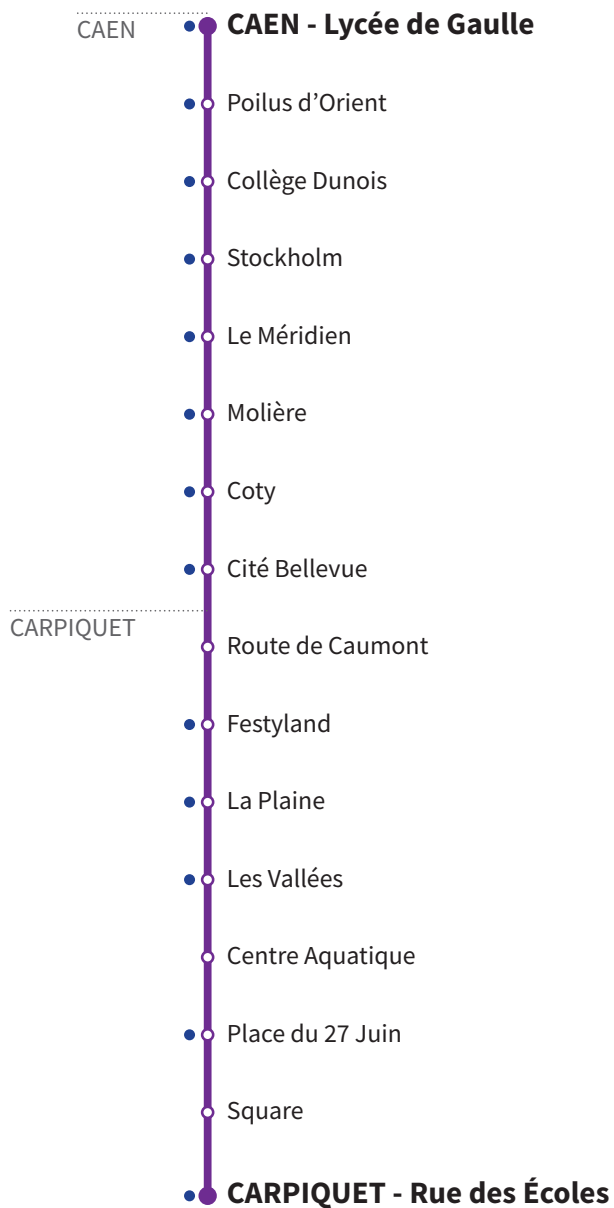

109

RÉSEAU COMPLÉMENTAIRE*

Horaires valables du 31 août 2020 au 2 juillet 2021 inclus

• Arrêt accessible dans les deux sens aux personnes à mobilité réduite.

VERS CARPIQUET Rue des Ecoles		LUNDI - MARDI - JEUDI - VENDREDI
CAEN	Lycée de Gaulle	16.55
	Poilus d'Orient	16.56
	Collège Dunois	16.57
	Stockholm	16.58
	Le Méridien	16.59
	Molière	17.00
	Coty	17.02
	Cité Bellevue	17.08
CARPIQUET	Route de Caumont	17.08
	Festyland	17.09
	La Plaine	17.10
	Les Vallées	17.11
	Centre Aquatique	17.12
	Pl. du 27 Juin	17.13
	Square	17.14
	Rue des Ecoles	17.15

*Les lignes du Réseau Complémentaire ne circulent pas pendant les petites vacances scolaires ni l'été.