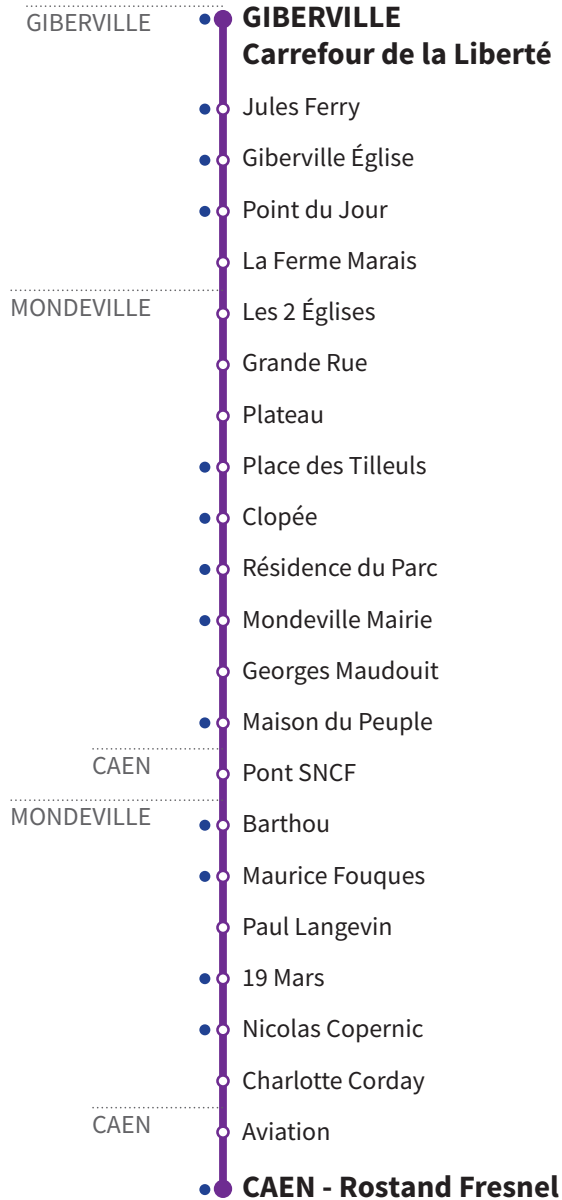

115

RÉSEAU COMPLÉMENTAIRE*

Horaires valables du 31 août 2020 au 2 juillet 2021 inclus

● : Arrêt accessible dans les deux sens aux personnes à mobilité réduite.

VERS CAEN Rostand Fresnel		LUNDI À VENDREDI
GIBERVILLE	Carrefour de la Liberté	7.30
	Jules Ferry	7.31
	Giberville Eglise	7.32
	Point du Jour	7.34
	La Ferme Marais	7.35
	Les 2 Eglises	7.36
MONDEVILLE	Grande Rue	7.37
	Plateau	7.38
	Place des Tilleuls	7.39
	Clopée	7.40
	Résidence du Parc	7.41
	Mondeville Mairie	7.42
	Georges Maudouit	7.43
CAEN	Maison du Peuple	7.44
	Pont SNCF	7.45
MONDEVILLE	Barthou	7.47
	Maurice Fouques	7.48
	Paul Langevin	7.49
	19 mars	7.50
	Nicolas Copernic	7.51
	Charlotte Corday	7.52
CAEN	Aviation	7.59
	Rostand Fresnel	8.00

*Les lignes du Réseau Complémentaire ne circulent pas pendant les petites vacances scolaires ni l'été.

115

RÉSEAU COMPLÉMENTAIRE*

Horaires valables du 31 août 2020 au 2 juillet 2021 inclus

● : Arrêt accessible dans les deux sens aux personnes à mobilité réduite.

VERS	GIBERVILLE Carrefour de la Liberté	MERCREDI	LUNDI - MARDI - JEUDI - VENDREDI
CAEN	Rostand Fresnel	13.15	17.10
	Aviation	13.16	17.11
MONDEVILLE	Charlotte Corday	13.23	17.18
	Nicolas Copernic	13.24	17.19
	19 mars	13.25	17.20
	Paul Langevin	13.26	17.21
	Maurice Fouques	13.28	17.23
	Barthou	13.29	17.24
	Pont SNCF	13.30	17.25
CAEN	Maison du Peuple	13.32	17.27
	Georges Maudouit	13.33	17.28
	Mondeville Mairie	13.34	17.29
	Résidence du Parc	13.35	17.30
	Clopée	13.36	17.31
	Place des Tilleuls	13.38	17.33
	Plateau	13.39	17.34
	Grande Rue	13.40	17.35
	Les 2 Eglises	13.41	17.36
	La Ferme Marais	13.42	17.37
GIBERVILLE	Point du Jour	13.43	17.38
	Giberville Eglise	13.44	17.39
	Jules Ferry	13.45	17.40
	Carrefour de la Liberté	13.46	17.41