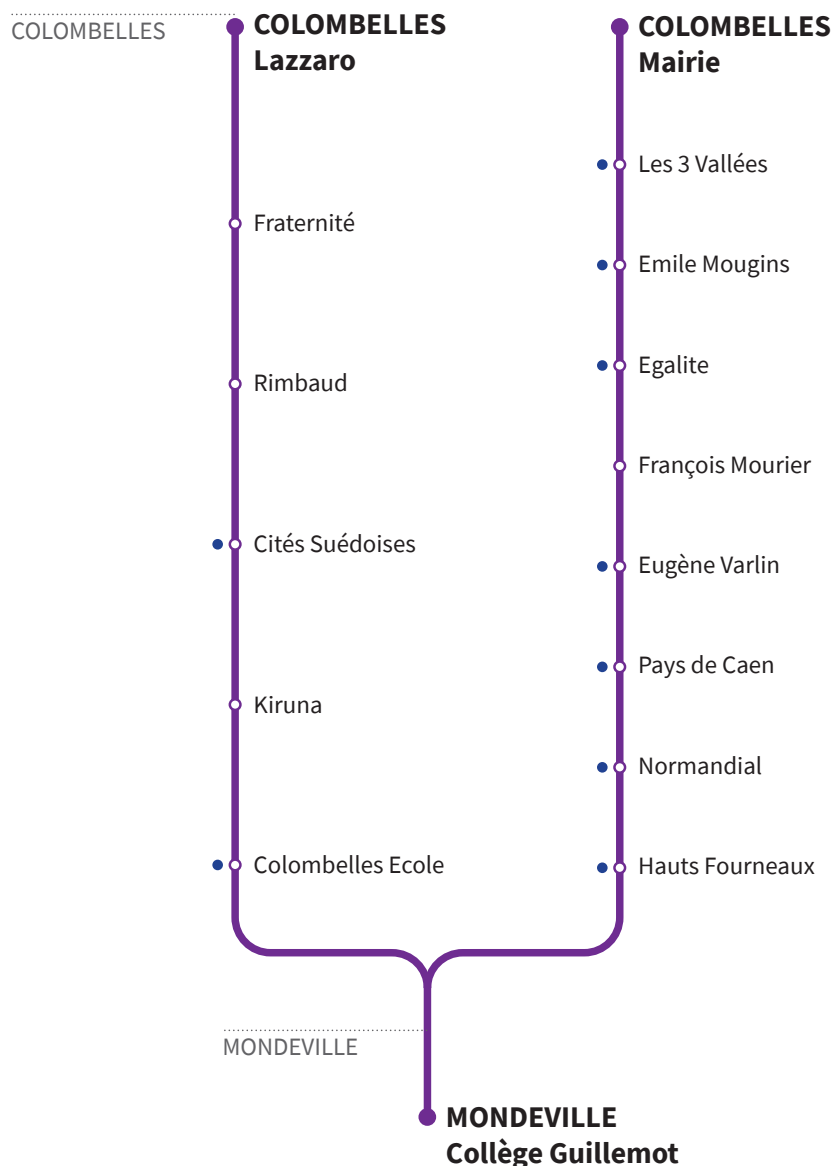

121

RÉSEAU COMPLÉMENTAIRE*

Horaires valables du 2 septembre 2021 au 6 juillet 2022 inclus

● : Arrêt accessible dans les deux sens aux personnes à mobilité réduite.

VERS MONDEVILLE Collège Guillemot		LUNDI À VENDREDI			
		121a	121b	121a	121b
COLOMBELLES	Lazzaro	7.40		8.37	
	Fraternité	7.44		8.41	
	Rimbaud	7.46		8.43	
	Colombelles Mairie	-	7.45	-	8.42
	Les 3 Vallées	-	7.47	-	8.44
	Emile Mougins	-	7.48	-	8.45
	Egalité	-	7.49	-	8.46
	Cités Suédoises	7.50	-	8.47	-
	Kiruna	7.52	-	8.49	-
	François Mourier	-	7.54	-	8.51
	Colombelles Ecole	7.53	-	8.50	-
	Eugène Varlin	-	7.56	-	8.53
	Pays de Caen	-	7.57	-	8.54
	Normandial	-	7.58	-	8.55
Hauts Fourneaux	-	7.59	-	8.56	
MONDEVILLE	Collège Guillemot	8.03	8.05	9.00	9.02

*Les lignes du Réseau Complémentaire ne circulent pas pendant les petites vacances scolaires ni l'été.

121

RÉSEAU COMPLÉMENTAIRE*

Horaires valables du 2 septembre 2021 au 6 juillet 2022 inclus

● : Arrêt accessible dans les deux sens aux personnes à mobilité réduite.