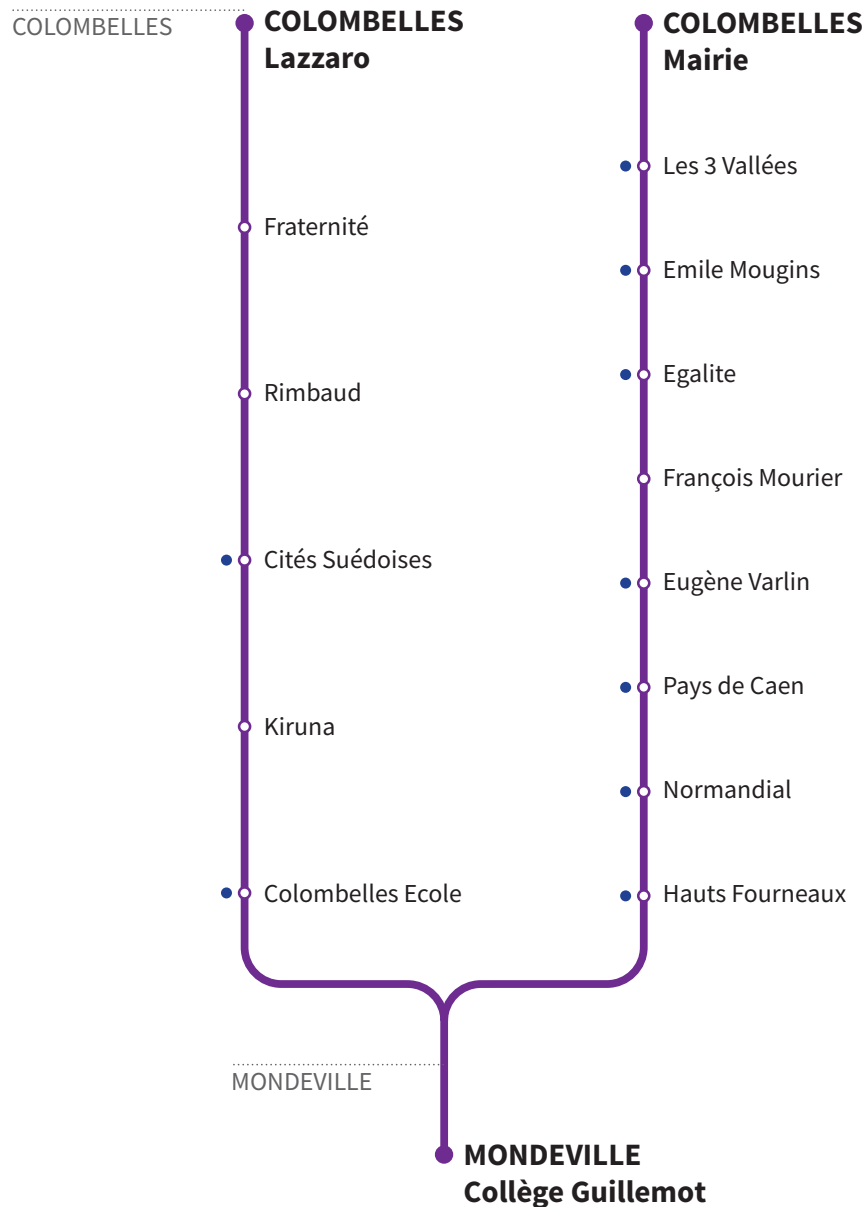

121

RÉSEAU COMPLÉMENTAIRE*

Horaires valables du 31 août 2020 au 2 juillet 2021 inclus

● : Arrêt accessible dans les deux sens aux personnes à mobilité réduite.

VERS MONDEVILLE Collège Guillemot		LUNDI À VENDREDI			
		121a	121b	121a	121b
COLOMBELLES	Lazzaro	7.40		8.37	
	Fraternité	7.44		8.41	
	Rimbaud	7.46		8.43	
	Colombelles Mairie	-	7.45	-	8.42
	Les 3 Vallées	-	7.47	-	8.44
	Emile Mougins	-	7.48	-	8.45
	Egalité	-	7.49	-	8.46
	Cités Suédoises	7.50	-	8.47	-
	Kiruna	7.52	-	8.49	-
	François Mourier	-	7.54	-	8.51
	Colombelles Ecole	7.53	-	8.50	-
	Eugène Varlin	-	7.56	-	8.53
	Pays de Caen	-	7.57	-	8.54
	Normandial	-	7.58	-	8.55
	Hauts Fourneaux	-	7.59	-	8.56
	MONDEVILLE	Collège Guillemot	8.03	8.05	9.00

*Les lignes du Réseau Complémentaire ne circulent pas pendant les petites vacances scolaires ni l'été.

121

RÉSEAU COMPLÉMENTAIRE*

Horaires valables du 31 août 2020 au 2 juillet 2021 inclus

● : Arrêt accessible dans les deux sens aux personnes à mobilité réduite.