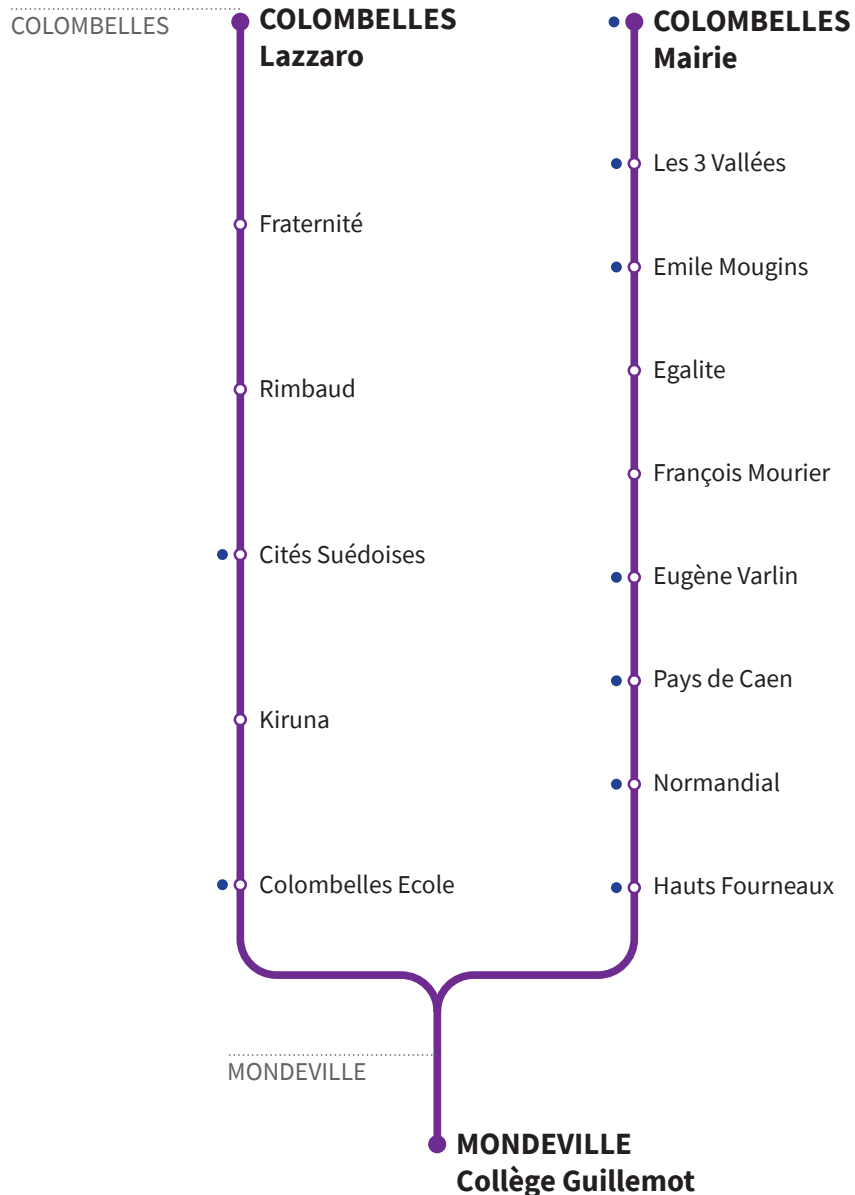

RÉSEAU COMPLÉMENTAIRE*

Horaires valables du 4 septembre 2023 au 5 juillet 2024 inclus

● : Arrêt accessible dans les deux sens aux personnes à mobilité réduite.

VERS MONDEVILLE Collège Guillemot		LUNDI À VENDREDI			
		121a	121b	121a	121b
COLOMBELLES	Lazzaro	7.40		8.37	
	Fraternité	7.44		8.41	
	Rimbaud	7.46		8.43	
	Colombelles Mairie	-	7.45	-	8.42
	Les 3 Vallées	-	7.47	-	8.44
	Emile Mougins	-	7.48	-	8.45
	Egalité	-	7.49	-	8.46
	Cités Suédoises	7.50	-	8.47	-
	Kiruna	7.52	-	8.49	-
	François Mourier	-	7.54	-	8.51
	Colombelles Ecole	7.53	-	8.50	-
	Eugène Varlin	-	7.56	-	8.53
	Pays de Caen	-	7.57	-	8.54
	Normandial	-	7.58	-	8.55
	Hauts Fourneaux	-	7.59	-	8.56
MONDEVILLE	Collège Guillemot	8.03	8.05	9.00	9.02

<<121-Collège Guil-

*Les lignes du Réseau Complémentaire ne circulent pas pendant les petites vacances scolaires ni l'été.

RÉSEAU COMPLÉMENTAIRE*

Horaires valables du 4 septembre 2023 au 5 juillet 2024 inclus

● : Arrêt accessible dans les deux sens aux personnes à mobilité réduite.

VERS COLOMBELLES Lazzaro / Mairie		MERCREDI		LUNDI - MARDI - JEUDI - VENDREDI			
		121a	121b	121a	121b	121a	121b
MONDEVILLE	Collège Guillemot	12.30	12.32	16.00	16.02	16.55	16.57
COLOMBELLES	Hauts Fourneaux	-	12.39	-	16.09	-	17.04
	Normandial	-	12.40	-	16.10	-	17.05
	Pays de Caen	-	12.41	-	16.11	-	17.06
	Eugène Varlin	-	12.42	-	16.12	-	17.07
	Colombelles Ecole	12.40	-	16.10	-	17.05	-
	François Mourier	-	12.44	-	16.14	-	17.09
	Kiruna	12.42	-	16.12	-	17.07	-
	Cités Suédoises	12.43	-	16.13	-	17.08	-
	Egalité	-	12.48	-	16.18	-	17.13
	Emile Mougins	-	12.49	-	16.19	-	17.14
	Les 3 Vallées	-	12.50	-	16.20	-	17.15
	Colombelles Mairie	-	12.52	-	16.22	-	17.17
	Rimbaud	12.47	-	16.17	-	17.12	-
	Fraternité	12.49	-	16.19	-	17.14	-
	Lazzaro	12.53	-	16.23	-	17.18	-