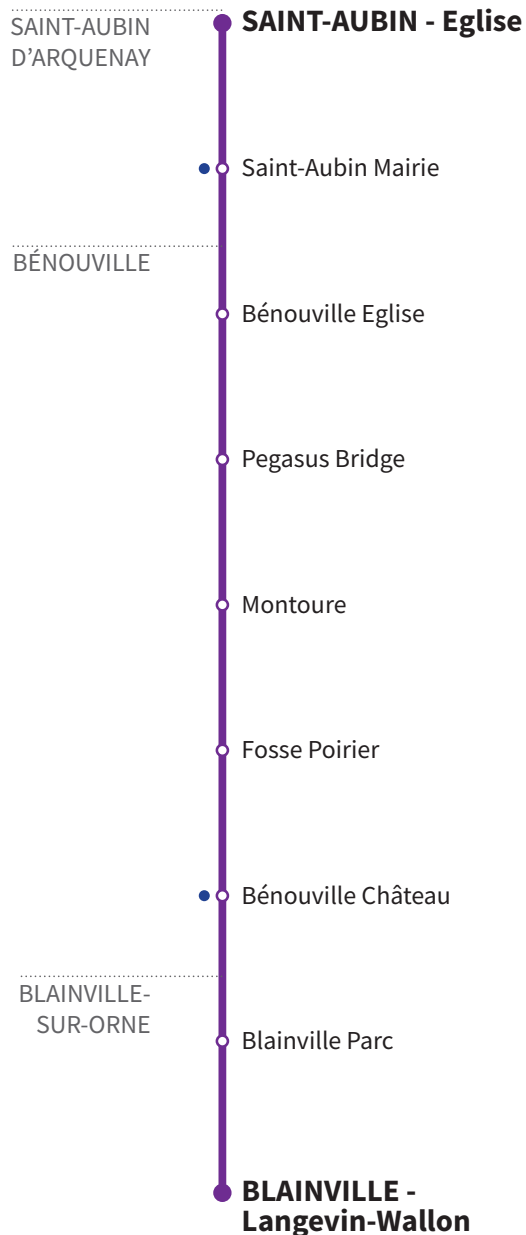

123

RÉSEAU COMPLÉMENTAIRE*

Horaires valables du 31 août 2020 au 2 juillet 2021 inclus

● : Arrêt accessible dans les deux sens aux personnes à mobilité réduite.

VERS	BLAINVILLE Langevin Wallon	LUNDI À VENDREDI (1)	LUNDI À VENDREDI
SAINT-AUBIN	St-Aubin Eglise	8.07	9.04
	St-Aubin Mairie	8.08	9.05
BÉNOUVILLE	Bénouville Eglise	8.10	9.07
	Pégasus Bridge	8.11	9.08
	Montoure	8.14	9.11
	Fosse Poirier	8.15	9.12
	Bénouville Château	8.17	9.14
BLAINVILLE	Blainville Parc	8.18	9.15
	Langevin Wallon	8.23	9.20

(1) Course réalisée par un véhicule Bus Verts

***Les lignes du Réseau Complémentaire ne circulent pas pendant les petites vacances scolaires ni l'été.**

123

RÉSEAU COMPLÉMENTAIRE*

Horaires valables du 31 août 2020 au 2 juillet 2021 inclus

● : Arrêt accessible dans les deux sens aux personnes à mobilité réduite.

VERS	ST-AUBIN St-Aubin Eglise	MERCREDI	LUNDI - MARDI - JEUDI - VENDREDI	LUNDI - MARDI - JEUDI - VENDREDI (1)
BLAINVILLE	Langevin Wallon	12.40	16.05	17.10
	Blainville Parc	12.45	16.10	17.15
BÉNOUVILLE	Bénouville Château	12.46	16.11	17.16
	Montoure	12.49	16.14	17.19
	Fosse Poirier	12.50	16.15	17.20
	Pegasus Bridge	12.52	16.17	17.22
	Benouville Eglise	12.53	16.18	17.23
SAINT-AUBIN	St-Aubin Mairie	12.56	16.21	17.26
	St-Aubin Eglise	12.57	16.22	17.27