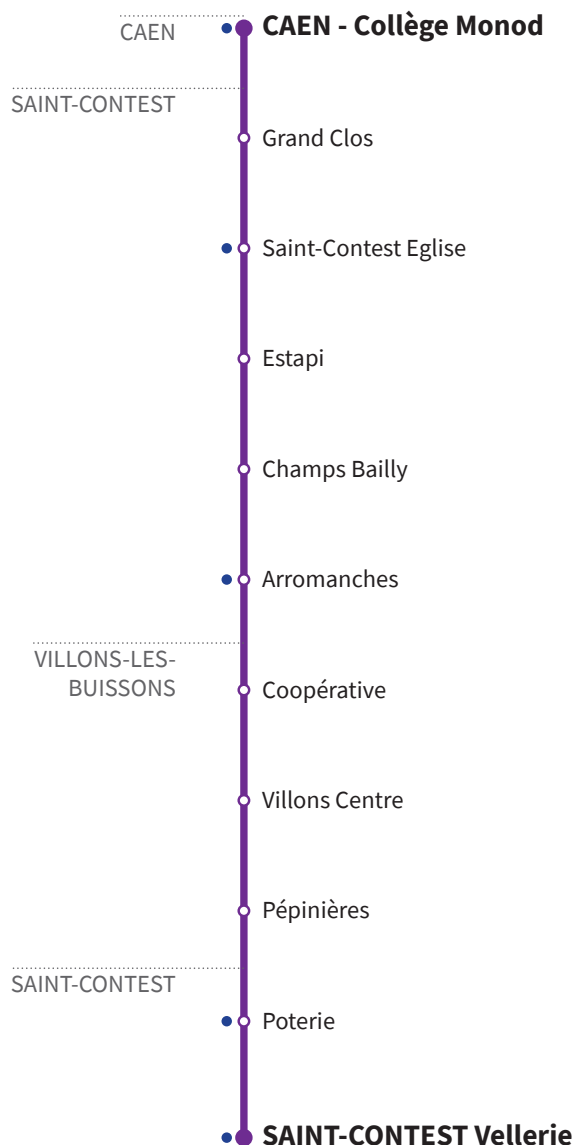

126

RÉSEAU COMPLÉMENTAIRE*

Horaires valables du 2 septembre 2021 au 6 juillet 2022 inclus

● : Arrêt accessible dans les deux sens aux personnes à mobilité réduite.

SAINT-CONTEST ● **SAINT-CONTEST Vellerie**

8.05

Estapi

8.06

St Contest Eglise

8.07

Grand Clos

8.08

Bitot

8.09

CAEN

Collège Monod

8.15

*Les lignes du Réseau Complémentaire ne circulent pas pendant les petites vacances scolaires ni l'été.

126

RÉSEAU COMPLÉMENTAIRE*

Horaires valables du 2 septembre 2021 au 6 juillet 2022 inclus

● : Arrêt accessible dans les deux sens aux personnes à mobilité réduite.

VERS ST-CONTEST Vellerie		MERCREDI	LUNDI - MARDI - JEUDI - VENDREDI	
CAEN	Collège Monod	12.35	16.03	17.00
ST-CONTEST	Grand Clos	12.42	16.10	17.07
	St Contest Eglise	12.43	16.11	17.08
	Estapi	12.44	16.12	17.09
	Champs Bailly	12.45	16.13	17.10
	Arromanches	12.46	16.14	17.11
	VILLONS-LES-BUISSONS	Coopérative	12.49	16.17
ST-CONTEST	Villons Centre	12.50	16.18	17.15
	Pépinières	12.51	16.19	17.16
	Poterie	12.55	16.23	17.20
	Vellerie	12.56	16.24	17.21